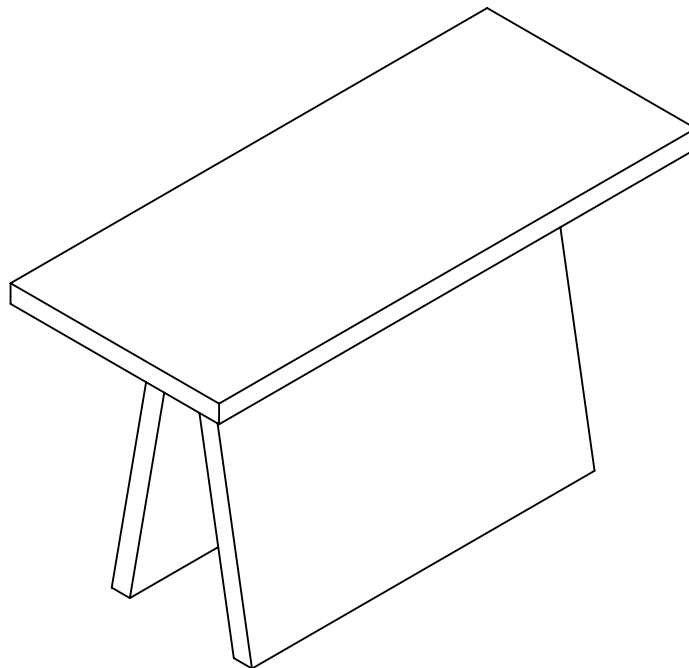

EK03 BENCH

KALDEWEI

BANK / BENCH
DESIGN: STEFAN DIEZ, 2023

Charakterisiert durch ihre markante Form, vereint BANK traditionellen Holzbau und klare Formen und bietet so eine großzügige Sitz- und Ablagefläche. In spielerischer und ausgewogener Geometrie laufen zwei schräg stehende Beine oben in einem verbindenden Element zusammen und bilden so eine charakteristische Form, die ein einheitliches Element in der gesamten Kollektion darstellt. Freistehend oder entlang einer Wand platziert, bietet BENCH Ruhe- und Stauraum für das Badezimmer und ist auch für andere Bereiche im Haus geeignet. BENCH wird aus massiver europäischer Eiche in einer spezialisierten Werkstatt in Deutschland von Hand gefertigt./

Characterised by its distinct shape, BENCH draws from traditional wood construction and clear forms to offer generous sitting and storage. With a play on bold geometry, angled legs meet at the top with a connection detail to form a signature look, which is a unifying element throughout the collection. Placed free standing or along a wall, BENCH offers resting or storage space for the bathroom, and is also suitable for other areas in the home. BENCH is crafted in solid European oak and is hand finished at a specialized workshop in Germany.

EK03 BENCH

BANK / BENCH
DESIGN: STEFAN DIEZ, 2023

DETAILS / DETAILS

- Stärke der Sitzfläche beträgt 30 mm
- Flache Oberfläche eignet sich als Ablage oder auch als Sitz
- Nicht stapelbar
- Geliefert in einem Stück

- Thickness of seat measures 30 mm (1 1/8 inch)
- Flat top can be used as side table or as a seat
- Not stackable
- Delivered as one piece

MASSE / MEASUREMENTS

LÄNGE / LENGTH

800 MM (31 1/2 INCH)

BREITE / WIDTH