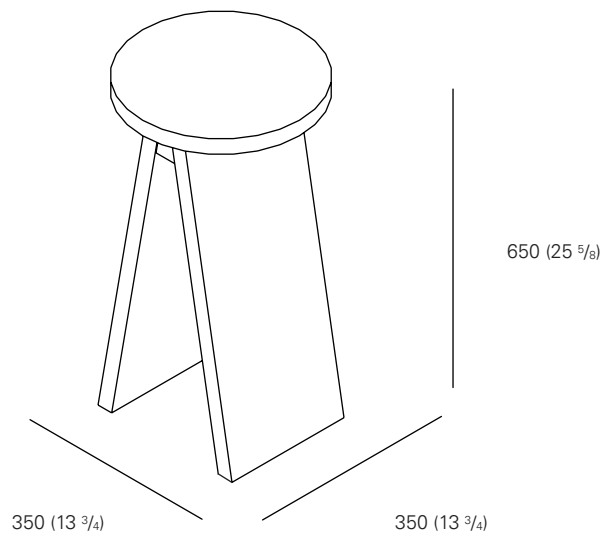

EK01 STOOL

EK02 STOOL

KALDEWEI

HOCKER / STOOL
DESIGN: STEFAN DIEZ, 2023

DETAILS / DETAILS

- Stärke der Sitzfläche beträgt 30 mm
- Flache Oberfläche eignet sich als Ablage oder auch als Sitz
- Nicht stapelbar
- Geliefert in einem Stück

- Thickness of seat measures 30 mm (1 1/8 inch)
- Flat top can be used as side table or as a seat
- Not stackable
- Delivered as one piece

MASSE / MEASUREMENTS

LÄNGE / LENGTH

EK01 STOOL 350 MM (13 3/4 INCH)

EK02 STOOL 350 MM (13 3/4 INCH)

BREITE / WIDTH

350 MM (13 3/4 INCH)

350 MM (13 3/4 INCH)

HEIGHT / HÖHE

470 MM (18 1/2 INCH)

650 MM (25 5/8 INCH)

MATERIAL OBERFLÄCHE / MATERIAL FINISH

EICHE, GEÖLT /
OAK, OILED