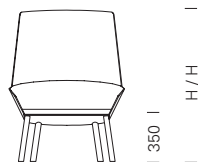

EC03 EUGENE
SESSEL / LOUNGE CHAIR
DESIGN: STEFAN DIEZ, 2010

LÄNGE / LENGTH

760 MM (30 INCH)

TIEFE / DEPTH

890 MM (35 INCH)

HÖHE / HEIGHT

1000 MM (39 3/8 INCH)

MATERIAL, FARBE / MATERIAL, COLOUR

EICHENFURNIER, KLAR LACKIERT /
OAK VENEER, CLEAR LACQUERED

EICHENFURNIER, TIEFSCHWARZ LACKIERT /
OAK VENEER, JET BLACK LACQUERED

SONDERFARBEN GEGEN AUFPREIS ERHÄLTlich / CUSTOM COLOURS AVAILABLE WITH SURCHARGE
AB 24 STÜCK AUCH IN NUSSBAUMFURNIER, KLAR LACKIERT, ERHÄLTlich. PREIS AUF ANFRAGE. / WALNUT VENEER, CLEAR LAQUERED,
AVAILABLE FOR MINIMUM ORDERS OF 24 PIECES. PRICE ON REQUEST.
POLSTERUNG IN ALLEN STOFF - UND LEDERKATEGORIEN ERHÄLTlich / UPHOLSTERY AVAILABLE IN EVERY CATEGORY OF FABRIC AND
LEATHER