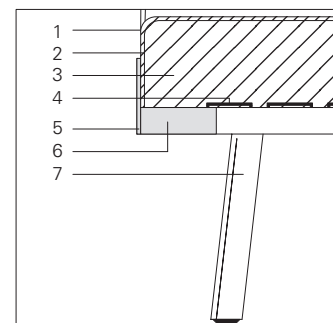

EC02 BESSY

SESSEL, HOCKER / LOUNGE CHAIR, STOOL
DESIGN: STEFAN DIEZ, 2010

LÄNGE / LENGTH

570 MM (22 1/2 INCH)
570 MM (22 1/2 INCH)

TIEFE / DEPTH

570 MM (22 1/2 INCH)
660 MM (26 INCH)

HÖHE / HEIGHT

400 MM (15 3/4 INCH)
780 MM (30 5/8 INCH)

MATERIAL, FARBE / MATERIAL, COLOUR

EICHENFURNIER, KLAR LACKIERT /
OAK VENEER, CLEAR LACQUERED

EICHENFURNIER, TIEFSCHWARZ LACKIERT /
OAK VENEER, JET BLACK LACQUERED

SONDERFARBEN GEGEN AUFPREIS ERHÄLTICH (MINIMUM 12 STÜCK) / CUSTOM COLOURS AVAILABLE WITH SURCHARGE (MINIMUM 12 PIECES)
AB 24 STÜCK AUCH IN NUSSBAUMFURNIER, KLAR LACKIERT, ERHÄLTICH. / AVAILABLE IN WALNUT VENEER, CLEAR LAQUERED, FOR MINIMUM OR-
DERS OF 24 PIECES

IN ALLEN STOFF - UND LEDERKATEGORIEN ERHÄLTICH / AVAILABLE IN EVERY CATEGORY OF FABRIC AND LEATHER

MATERIAL UND KONSTRUKTION

- BEZUGSSTOFF (1)
- GESTELL: EICHE FURNIERTE SCHICHTHOLZPLATTE (5) GEBOGEN UM SCHICHTHOLZPLATTE (6)
- SOFABEINE AUS MASSIVHOLZ (7)
- SITZUNTERFEDERUNG: WELLENFEDERN AUS DRAHT MIT KUNSTSTOFFMANTEL (4)
- SITZPOLSTER: POLYÄTHERSCHAUM (2) MIT BEZUG AUS KASCHIERTER POLYESTERWATTE (3)

MATERIAL AND CONSTRUCTION

- COVERING FABRIC (1)
- FRAME: OAK VENEERED PLYWOOD (5) BENT AROUND PLYWOOD PLATE (6)
- SOLID WOODEN SOFA LEGS (7)
- BOXSPRING: WAVE SPRING (WIRE WITH SYNTHETIC COATING) (4)
- SEAT: POLYETHER FOAM (2) WITH LAMINATED POLYESTER FOAM COVERING (3), CONCEALING COVERING FROM BELOW