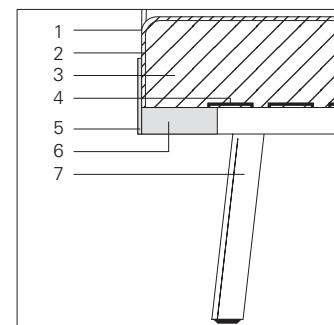

HÖHE / HEIGHT

400 MM (15 3/4 INCH)
780 MM (30 5/8 INCH)

MATERIAL, FARBE / MATERIAL, COLOUR

EICHENFURNIER, KLAR LACKIERT /
OAK VENEER, CLEAR LACQUERED

EICHENFURNIER, UMBRAGRAU LACKIERT /
OAK VENEER, UMBRA GREY LACQUERED

EICHENFURNIER, SEIDENGRAU LACKIERT /
OAK VENEER, SILK GREY LACQUERED

EICHENFURNIER, TIEFSCHWARZ LACKIERT /
OAK VENEER, JET BLACK LACQUERED

EICHENFURNIER, VERKEHRSGRAU LACKIERT /
OAK VENEER, TRAFFIC GREY LACQUERED

SONDERFARBEN GEGEN AUFPREIS ERHÄLTICH (MINIMUM 12 STÜCK) / CUSTOM COLOURS AVAILABLE WITH SURCHARGE (MINIMUM 12 PIECES)
AB 24 STÜCK AUCH IN NUSSBAUMFURNIER, KLAR LACKIERT, ERHÄLTICH. / AVAILABLE IN WALNUT VENEER, CLEAR LAQUERED, FOR MINIMUM OR-
DERS OF 24 PIECES

IN ALLEN STOFF - UND LEDERKATEGORIEN ERHÄLTICH / AVAILABLE IN EVERY CATEGORY OF FABRIC AND LEATHER

MATERIAL UND KONSTRUKTION

- BEZUGSSTOFF (1)
- GESTELL: EICHE FURNIERTE SCHICHTHOLZPLATTE (5) GEBOGEN UM SCHICHTHOLZPLATTE (6)
- SOFABEINE AUS MASSIVHOLZ (7)
- SITZUNTERFEDERUNG: WELLENFEDERN AUS DRAHT MIT KUNSTSTOFFMANTEL (4)
- SITZPOLSTER: POLYÄTHERSCHAUM (2) MIT BEZUG AUS KASCHIERTER POLYESTERWATTE (3)

MATERIAL AND CONSTRUCTION

- COVERING FABRIC (1)
- FRAME: OAK VENEERED PLYWOOD (5) BENT AROUND PLYWOOD PLATE (6)
- SOLID WOODEN SOFA LEGS (7)
- BOXSPRING: WAVE SPRING (WIRE WITH SYNTHETIC COATING) (4)
- SEAT: POLYETHER FOAM (2) WITH LAMINATED POLYESTER FOAM COVERING (3), CONCEALING COVERING FROM BELOW