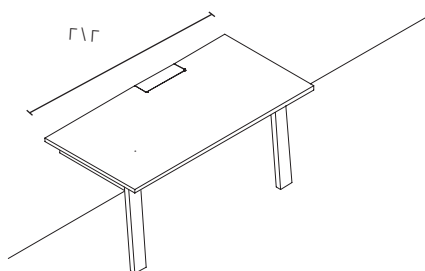

LÄNGE / LENGTH

1400 MM (55 1/8 INCH)

BREITE / WIDTH

700 MM (27 1/2 INCH)

HÖHE / HEIGHT

750 MM (29 1/2 INCH)

DAS SCHREIBTISCHSYSTEM BASIS LÄSST SICH MITTELS ANFANGS-, MITTEL- UND ENDMODULEN AUCH IN REIHUNG STELLEN UND IST EBENFALLS ALS WANDMONTIERTE VERSION VERFÜGBAR. KABELMANAGEMENTLÖSUNGEN, SCREENS UND WEITERES ZUBEHÖR IST SEPARAT ERHÄLTLICH. / DESKSYSTEM BASIS CAN BE ARRANGED IN ROW WITH A STARTING, MIDDLE AND END MODULE. THE DESK IS ALSO AVAILABLE AS A WALL-MOUNTED VERSION AND CAN BE EQUIPPED WITH WIRE MANAGEMENT SOLUTIONS, SCREENS AND ADDITIONAL ACCESSORIES.

MATERIAL TISCHPLATTE / MATERIAL TABLE TOP

EICHE, GEÖLT / OAK, OILED

MDF, HPL-BESCHICHTET, WEISS /
MDF, HPL COATED, WHITE

MATERIAL TISCHGESTELL / MATERIAL SUBSTRUCTURE

EICHE, GEÖLT / OAK, OILED

DC08 BASIS WORKSTATION / WORKSTATION
EICHE, GEÖLT / OAK, OILED