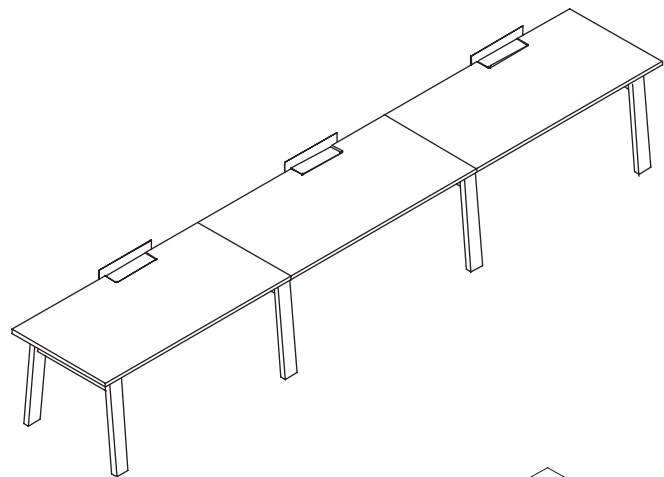

MATERIAL TISCHPLATTE / MATERIAL TABLE TOP

EICHE, GEÖLT / OAK, OILED

MDF, HPL-BESCHICHTET, WEISS /
MDF, HPL COATED, WHITE

MATERIAL TISCHGESTELL / MATERIAL SUBSTRUCTURE

EICHE, GEÖLT / OAK, OILED

DC08 BASIS WORKSTATION / WORKSTATION
EICHE, GEÖLT / OAK, OILED