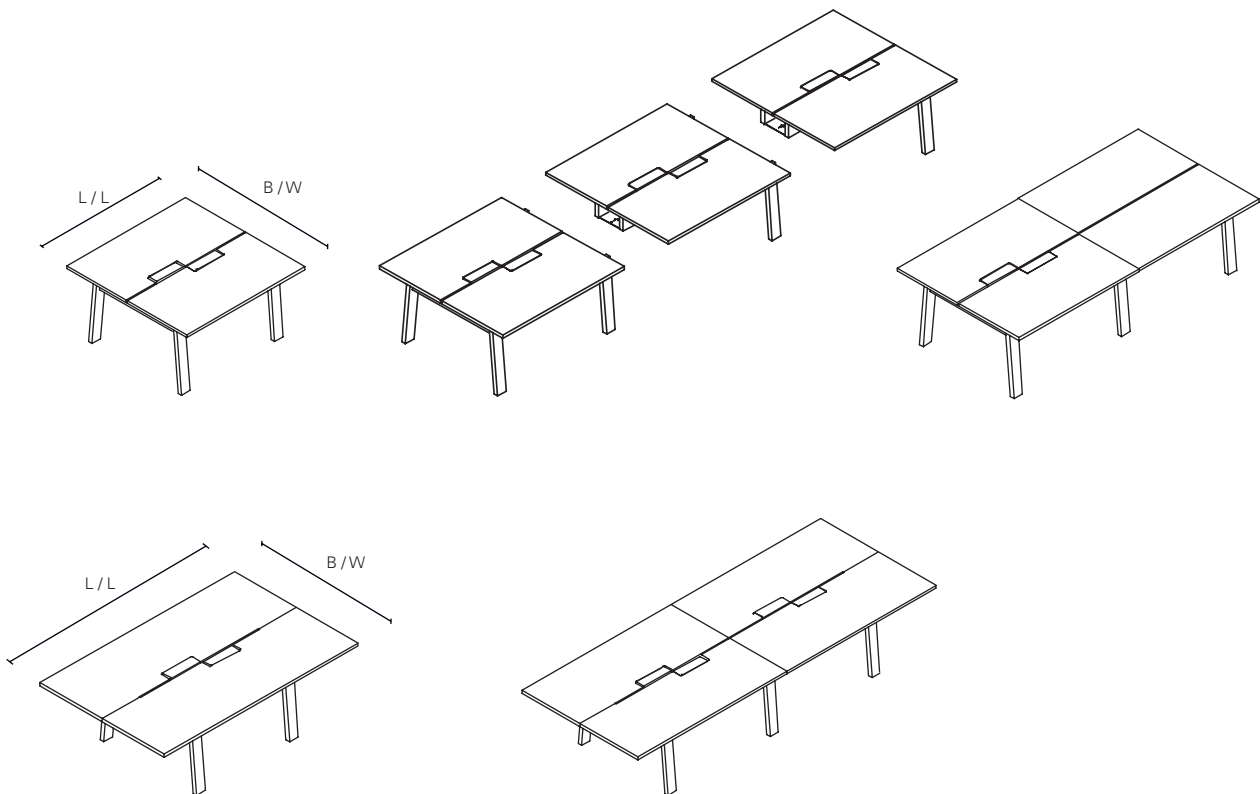

MATERIAL TISCHPLATTE / MATERIAL TABLE TOP

EICHE, GEÖLT / OAK, OILED

MDF, HPL-BESCHICHTET, WEISS /
 MDF, HPL COATED, WHITE

MATERIAL TISCHGESTELL / MATERIAL SUBSTRUCTURE

EICHE, GEÖLT / OAK, OILED

DC08 BASIS

WORKSTATION SCHREIBTISCH / WORKSTATION DESK
DESIGN: DAVID CHIPPERFIELD, 2018