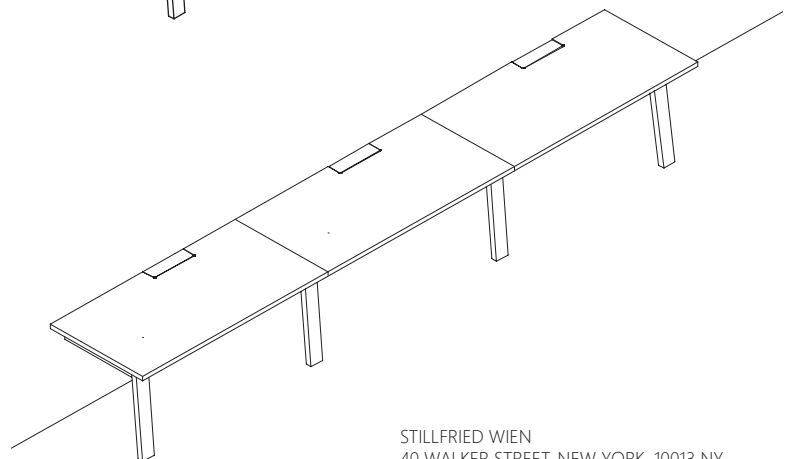

MATERIAL TISCHPLATTE / MATERIAL TABLE TOP

EICHE, GEÖLT / OAK, OILED

MDF, HPL-BESCHICHTET, WEISS /
MDF, HPL COATED, WHITE

MATERIAL TISCHGESTELL / MATERIAL SUBSTRUCTURE

EICHE, GEÖLT / OAK, OILED

DC08 BASIS WORKSTATION / WORKSTATION
EICHE, GEÖLT / OAK, OILED