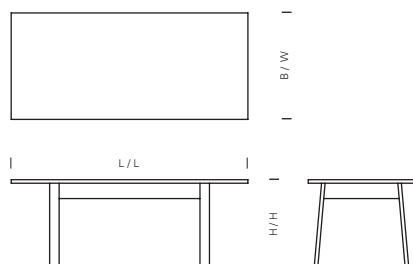

DC08 BASIS
TISCH / TABLE
DESIGN: DAVID CHIPPERFIELD, 2017

LÄNGE / LENGTH

1100 MM (43 1/4 INCH)

1600 MM (63 INCH)

2000 MM (78 3/4 INCH)

2400 MM (94 1/2 INCH)

BREITE / WIDTH

1100 MM (43 1/4 INCH)

900 MM (35 3/8 INCH)

900 MM (35 3/8 INCH)

900 MM (35 3/8 INCH)

HÖHE / HEIGHT

720 MM + TISCHPLATTE (28 3/8 INCH + TABLE TOP)

720 MM + TISCHPLATTE (28 3/8 INCH + TABLE TOP)

720 MM + TISCHPLATTE (28 3/8 INCH + TABLE TOP)

720 MM + TISCHPLATTE (28 3/8 INCH + TABLE TOP)

MATERIAL TISCHPLATTE / MATERIAL TABLE TOP

EICHE, GEÖLT; 30 MM /
OAK, OILED; 30 MM (1 1/8 INCH)

NUSSBAUM, GEÖLT; 30 MM /
WALNUT, OILED; 30 MM (1 1/8 INCH)

EICHE, WEISS PIGMENTIERT, GEWACHST; 30 MM /
OAK, WHITE PIGMENTED, WAXED; 30 MM (1 1/8 INCH)

HPL-VOLLKERN, DURCHGEFÄRBT, SCHWARZ;
12 MM /
SOLID CORE HPL, SOLID COLOURED, BLACK;
12 MM (1/2 INCH)

HPL-VOLLKERN, DURCHGEFÄRBT, WEISS;
12 MM /
SOLID CORE HPL, SOLID COLOURED, WHITE;
12 MM (1/2 INCH)

MATERIAL TISCHGESTELL / MATERIAL SUBSTRUCTURE

EICHE, GEÖLT / OAK, OILED

NUSSBAUM, GEÖLT / WALNUT, OILED

EICHE, WEISS PIGMENTIERT, GEWACHST /
OAK, WHITE PIGMENTED, WAXED