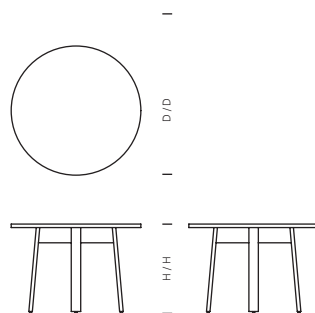

DC08 BASIS
TISCH / TABLE
DESIGN: DAVID CHIPPERFIELD, 2017

LÄNGE / LENGTH

1100 MM (43 1/4 INCH)

1600 MM (63 INCH)

2000 MM (78 3/4 INCH)

2400 MM (94 1/2 INCH)

BREITE / WIDTH

1100 MM (43 1/4 INCH)

900 MM (35 3/8 INCH)

900 MM (35 3/8 INCH)

900 MM (35 3/8 INCH)

HÖHE / HEIGHT

720 MM + TISCHPLATTE (28 3/8 INCH + TABLE TOP)

720 MM + TISCHPLATTE (28 3/8 INCH + TABLE TOP)

720 MM + TISCHPLATTE (28 3/8 INCH + TABLE TOP)

720 MM + TISCHPLATTE (28 3/8 INCH + TABLE TOP)

MATERIAL TISCHPLATTE / MATERIAL TABLE TOP

EICHE, GEÖLT; 30 MM /
OAK, OILED; 30 MM (1 1/8 INCH)

NUSSBAUM, GEÖLT; 30 MM /
WALNUT, OILED; 30 MM (1 1/8 INCH)

EICHE, WEISS PIGMENTIERT, GEWACHST; 30 MM /
OAK, WHITE PIGMENTED, WAXED; 30 MM (1 1/8 INCH)

HPL-VOLLKERN, DURCHGEFÄRBT, SCHWARZ;
12 MM /
SOLID CORE HPL, SOLID COLOURED, BLACK;
12 MM (1/2 INCH)

HPL-VOLLKERN, DURCHGEFÄRBT, WEISS;
12 MM /
SOLID CORE HPL, SOLID COLOURED, WHITE;
12 MM (1/2 INCH)

MATERIAL TISCHGESTELL / MATERIAL SUBSTRUCTURE

EICHE, GEÖLT / OAK, OILED

NUSSBAUM, GEÖLT / WALNUT, OILED

EICHE, WEISS PIGMENTIERT, GEWACHST /
OAK, WHITE PIGMENTED, WAXED