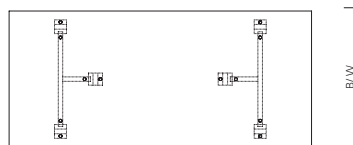

DC08 BASIS
TISCHBOCK / TRESTLE
DESIGN: DAVID CHIPPERFIELD, 2017

LÄNGE / LENGTH

1600 MM (63 INCH)
2000 MM (78 3/4 INCH)
2400 MM (94 1/2 INCH)

BREITE / WIDTH

900 MM (35 3/8 INCH)
900 MM (35 3/8 INCH)
900 MM (35 3/8 INCH)

HÖHE / HEIGHT

720 MM + TISCHPLATTE (28 3/8 INCH + TABLE TOP)
720 MM + TISCHPLATTE (28 3/8 INCH + TABLE TOP)
720 MM + TISCHPLATTE (28 3/8 INCH + TABLE TOP)

MATERIAL TISCHPLATTE / MATERIAL TABLE TOP

EICHE, GEÖLT; 30 MM /
OAK, OILED; 30 MM (1 1/8 INCH)

NUSSBAUM, GEÖLT; 30 MM /
WALNUT, OILED; 30 MM (1 1/8 INCH)

HPL-VOLLKERN, DURCHGEFÄRBT, WEISS; 12
MM /
SOLID CORE HPL, SOLID COLOURED, WHITE;
12 MM (1/2 INCH)

GLAS, DURCHGEFÄRBT, BRAUN; 10 MM /
GLASS, SOLID COLOURED, BROWN;
10 MM (3/8 INCH)

TISCHPLATTEN AUS HPL-VOLLKERN NUR BIS ZU EINER LÄNGE VON 2000 MM. /
SOLID CORE HPL TABLE TOPS ONLY AVAILABLE UP TO A LENGTH OF 2000 MM (78 3/4 INCH).

MATERIAL TISCHBOCK / MATERIAL TRESTLE

EICHE, GEÖLT / OAK, OILED

NUSSBAUM, GEÖLT / WALNUT, OILED

EICHE, WEISS PIGMENTIERT, GEWACHST /
OAK, WHITE PIGMENTED, WAXED

NUSSBAUM, WEISS PIGMENTIERT,
GEWACHS WALNUT, WHITE
PIGMENTED, WAXED