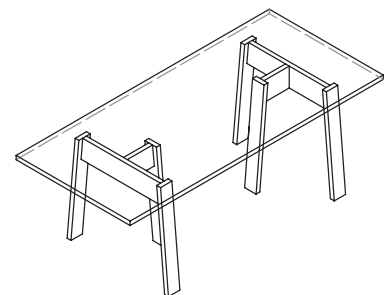

DC08 BASIS
TISCHBOCK / TRESTLE
DESIGN: DAVID CHIPPERFIELD, 2017

LÄNGE / LENGTH

1600 MM (63 INCH)
2000 MM (78 3/4 INCH)
2400 MM (94 1/2 INCH)

BREITE / WIDTH

900 MM (35 3/8 INCH)
900 MM (35 3/8 INCH)
900 MM (35 3/8 INCH)

HÖHE / HEIGHT

720 MM + TISCHPLATTE (28 3/8 INCH + TABLE TOP)
720 MM + TISCHPLATTE (28 3/8 INCH + TABLE TOP)
720 MM + TISCHPLATTE (28 3/8 INCH + TABLE TOP)

MATERIAL TISCHPLATTE / MATERIAL TABLE TOP

EICHE, GEÖLT; 30 MM /
OAK, OILED; 30 MM (1 1/8 INCH)

NUSSBAUM, GEÖLT; 30 MM /
WALNUT, OILED; 30 MM (1 1/8 INCH)

EICHE, WEISS PIGMENTIERT, GEWACHST; 30 MM /
OAK, WHITE PIGMENTED, WAXED;
30 MM (1 1/8 INCH)

GLAS, DURCHGEFÄRBT, BRAUN; 10 MM /
GLASS, SOLID COLOURED, BROWN;
10 MM (3/8 INCH)

HPL-VOLLKERN, DURCHGEFÄRBT, SCHWARZ;
12 MM /
SOLID CORE HPL, SOLID COLOURED, BLACK;
12 MM (1/2 INCH)

HPL-VOLLKERN, DURCHGEFÄRBT, WEISS;
12 MM /
SOLID CORE HPL, SOLID COLOURED, WHITE;
12 MM (1/2 INCH)

TISCHPLATTEN AUS HPL-VOLLKERN NUR BIS ZU EINER LÄNGE VON 2000 MM. /
SOLID CORE HPL TABLE TOPS ONLY AVAILABLE UP TO A LENGTH OF 2000 MM (78 3/4 INCH).

MATERIAL TISCHBOCK / MATERIAL TRESTLE

EICHE, GEÖLT / OAK, OILED

NUSSBAUM, GEÖLT / WALNUT, OILED

EICHE, WEISS PIGMENTIERT, GEWACHST /
OAK, WHITE PIGMENTED, WAXED