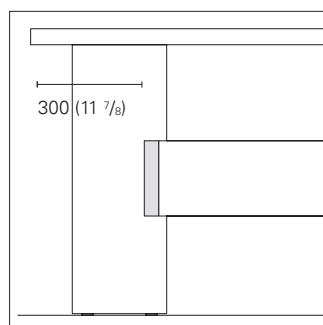

**DC01 FAYLAND**

TISCH / TABLE

DESIGN: DAVID CHIPPERFIELD, 2014

LÄNGE / LENGTH

2100 MM	(82 5/8 INCH)
2500 MM	(98 3/8 INCH)
3100 MM	(122 INCH)
3700 MM	(145 5/8 INCH)

BREITE / WIDTH

1000 MM	(39 3/8 INCH)
1000 MM	(39 3/8 INCH)
1000 MM	(39 3/8 INCH)
1000 MM	(39 3/8 INCH)

HÖHE / HEIGHT

750 MM	(29 1/2 INCH)
750 MM	(29 1/2 INCH)
750 MM	(29 1/2 INCH)
750 MM	(29 1/2 INCH)

MATERIAL, OBERFLÄCHE / MATERIAL, FINISH

EICHE, GEÖLT / OAK, OILED

NUSSBAUM, GEÖLT / WALNUT, OILED

EICHE, WEISS PIGMENTIERT, GEWACHST / OAK, WHITE PIGMENTED, WAXED

EICHE, DUNKEL GEBEIZT, LACKIERT / OAK, DARK STAINED LAQUERED

**Schnittdetail / Section detail**

B/W

L/L

H/H

285 MM

110 MM

**DC01 FAYLAND** TISCH / TABLE  
EICHE, GEÖLT / OAK, OILED  
**CH05 THIS** STUHL / SIDE CHAIR  
**AC07 CUT** SCHNEIDEBRETT / CUTTING BOARD