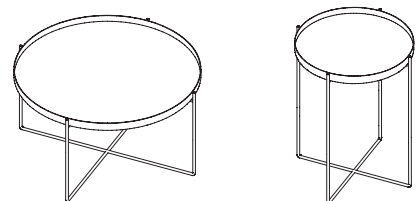

CM05 HABIBI

TABLETT, BEISTELLTISCH / TRAY, SIDE TABLE
DESIGN: PHILIPP MAINZER, 2008

CM05 TABLETT / TRAY

LÄNGE / LENGTH

350 MM (13 5/8 INCH)
550 MM (21 5/8 INCH)

BREITE / WIDTH

350 MM (13 5/8 INCH)
550 MM (21 5/8 INCH)

HÖHE / HEIGHT

30 MM (1 1/8 INCH)
30 MM (1 1/8 INCH)

CM06 UNTERGESTELL / LOWER FRAME

LÄNGE / LENGTH

370 MM (22 1/2 INCH)
570 MM (22 1/2 INCH)
570 MM (22 1/2 INCH)

BREITE / WIDTH

370 MM (22 1/2 INCH)
570 MM (22 1/2 INCH)
570 MM (22 1/2 INCH)

HÖHE / HEIGHT

470 MM (18 1/2 INCH)
300 MM (11 3/4 INCH)
470 MM (18 1/2 INCH)

MATERIAL, OBERFLÄCHE / MATERIAL, FINISH

EDELSTAHL, POLIERT /
STAINLESS STEEL, POLISHED

ALUMINUM, STAHL, TIEFSCHWARZ
PULVERBESCHICHTET /
ALUMINUM, STEEL, JET BLACK
POWDER-COATED

KUPFER, POLIERT /
COPPER, POLISHED

MESSING, POLIERT /
BRASS, POLISHED