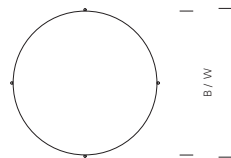

CM05 HABIBI

TABLETT, BEISTELLTISCH / TRAY, SIDE TABLE
DESIGN: PHILIPP MAINZER, 2008

CM05 TABLETT / TRAY

LÄNGE / LENGTH

350 MM (13 5/8 INCH)
550 MM (21 5/8 INCH)

BREITE / WIDTH

350 MM (13 5/8 INCH)
550 MM (21 5/8 INCH)

HÖHE / HEIGHT

30 MM (1 1/8 INCH)
30 MM (1 1/8 INCH)

CM06 UNTERGESTELL / LOWER FRAME

LÄNGE / LENGTH

370 MM (22 1/2 INCH)
570 MM (22 1/2 INCH)
570 MM (22 1/2 INCH)

BREITE / WIDTH

370 MM (22 1/2 INCH)
570 MM (22 1/2 INCH)
570 MM (22 1/2 INCH)

HÖHE / HEIGHT

470 MM (18 1/2 INCH)
300 MM (11 3/4 INCH)
470 MM (18 1/2 INCH)

MATERIAL, OBERFLÄCHE / MATERIAL, FINISH

EDELSTAHL, POLIERT /
STAINLESS STEEL, POLISHED

KUPFER, POLIERT /
COPPER, POLISHED

MESSING, POLIERT /
BRASS, POLISHED

ALUMINUM, STAHL, TIEFSCHWARZ
PULVERBESCHICHTET /
ALUMINUM, STEEL, JET BLACK
POWDER-COATED