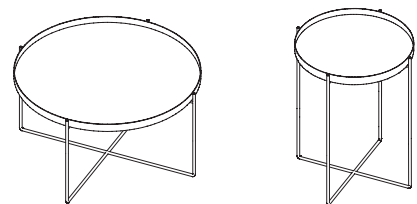

CM05 HABIBI

TABLETT, BEISTELLTISCH / TRAY, SIDE TABLE
DESIGN: PHILIPP MAINZER, 2008

CM05 TABLETT / TRAY

LÄNGE / LENGTH

350 MM (13 5/8 INCH)
550 MM (21 5/8 INCH)

BREITE / WIDTH

350 MM (13 5/8 INCH)
550 MM (21 5/8 INCH)

HÖHE / HEIGHT

30 MM (1 1/8 INCH)
30 MM (1 1/8 INCH)

CM06 UNTERGESTELL / LOWER FRAME

LÄNGE / LENGTH

370 MM (22 1/2 INCH)
570 MM (22 1/2 INCH)
570 MM (22 1/2 INCH)

BREITE / WIDTH

370 MM (22 1/2 INCH)
570 MM (22 1/2 INCH)
570 MM (22 1/2 INCH)

HÖHE / HEIGHT

470 MM (18 1/2 INCH)
300 MM (11 3/4 INCH)
470 MM (18 1/2 INCH)

MATERIAL, OBERFLÄCHE / MATERIAL, FINISH

EDELSTAHL, POLIERT /
STAINLESS STEEL, POLISHED

KUPFER, POLIERT /
COPPER, POLISHED

MESSING, POLIERT /
BRASS, POLISHED

ALUMINUM, STAHL, TIEFSCHWARZ
PULVERBESCHICHTET /
ALUMINUM, STEEL, JET BLACK
POWDER-COATED