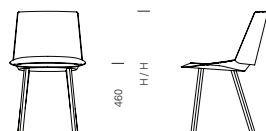

CH04 HOUDINI
STUHL / SIDE CHAIR
DESIGN: STEFAN DIEZ, 2009

LÄNGE / LENGTH

500 MM (19 5/8 INCH)

TIEFE / DEPTH

575 MM (22 5/8 INCH)

HÖHE / HEIGHT

800 MM (31 1/2 INCH)

MATERIAL, FARBE / MATERIAL, COLOUR

EICHENFURNIER, KLAR LACKIERT /
OAK VENEER, CLEAR LACQUERED

EICHENFURNIER, TIEFSCHWARZ LACKIERT /
OAK VENEER, JET BLACK LACQUERED

SONDERFARBEN GEGEN AUFPREIS ERHÄLTlich / CUSTOM COLOURS AVAILABLE WITH SURCHARGE

KEINE NEONFARBEN (AUSSER NEONROT) / NO NEON COLORS (APART FROM NEON RED)

POLSTERUNG IN ALLEN STOFF - UND LEDERKATEGORIEN ERHÄLTlich / UPHOLSTERY AVAILABLE IN EVERY CATEGORY OF FABRIC AND LEATHER