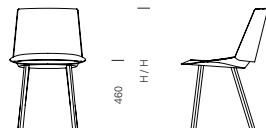

KEINE NEONFARBEN (AUSSER NEONROT) / NO NEON COLORS (APART FROM NEON RED)

POLSTERUNG IN ALLEN STOFF - UND LEDERKATEGORIEN ERHÄLTlich / UPHOLSTERY AVAILABLE IN EVERY CATEGORY OF FABRIC AND LEATHER

CH04 HOUDINI STUHL / SIDE CHAIR
EICHENFURNIER, SEIDENGRAU, TIEFSCHWARZ LACKIERT /
OAK VENEER, SILK GREY, JET BLACK LACQUERED
TA14 ANTON TISCH / TABLE
ST04 BACKENZAHN™ HOCKER / STOOL