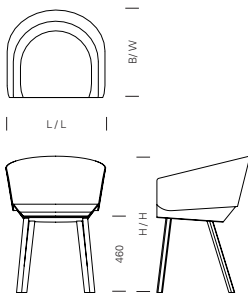

CH04 HOUDINI
STUHL MIT ARMLEHNE / CHAIR WITH ARMREST
DESIGN: STEFAN DIEZ, 2009

LÄNGE / LENGTH

570 MM (22 1/2 INCH)

TIEFE / DEPTH

530 MM (21 INCH)

HÖHE / HEIGHT

780 MM (30 5/8 INCH)

MATERIAL, FARBE / MATERIAL, COLOUR

EICHENFURNIER, KLAR LACKIERT /
OAK VENEER, CLEAR LACQUERED

EICHENFURNIER, REINORANGE LACKIERT /
OAK VENEER, PURE ORANGE LACQUERED

EICHENFURNIER, SEIDENGRAU LACKIERT /
OAK VENEER, SILK GREY LACQUERED

EICHENFURNIER, TIEFSCHWARZ LACKIERT /
OAK VENEER, JET BLACK LACQUERED

EICHENFURNIER, CREMEWEISS LACKIERT /
OAK VENEER, CREME LACQUERED

SONDERFARBEN GEGEN AUFPREIS ERHÄLTlich / CUSTOM COLOURS AVAILABLE WITH SURCHARGE

AB 24 STÜCK AUCH IN NUSSBAUMFURNIER, KLAR LACKIERT, ERHÄLTlich. PREIS AUF ANFRAGE. / WALNUT VENEER, CLEAR LACQUERED, AVAILABLE FOR MINIMUM ORDERS OF 24 PIECES. PRICE ON REQUEST.

POLSTERUNG IN ALLEN STOFF - UND LEDERKATEGORIEN ERHÄLTlich / UPHOLSTERY AVAILABLE IN EVERY CATEGORY OF FABRIC AND LEATHER