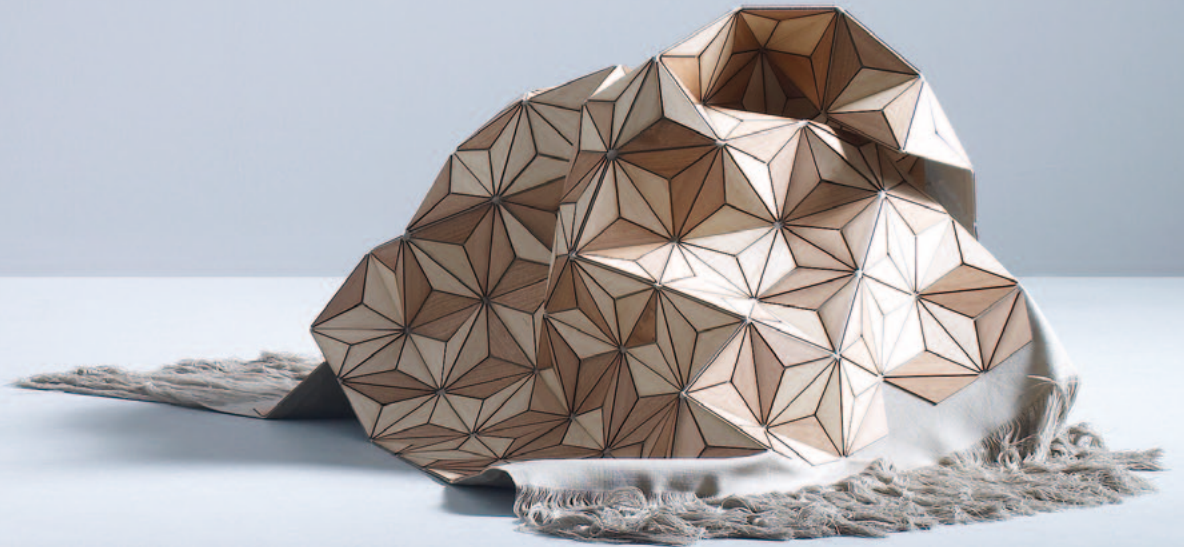

BÖWER

WOODEN CARPET

Design: Elisa Strozyk

STILLFRIED
WIEN

40 Walker Street, New York, 10013 NY
T 212 226 2921 F 212 226 2948
office@stillfried.com
www.stillfried.com