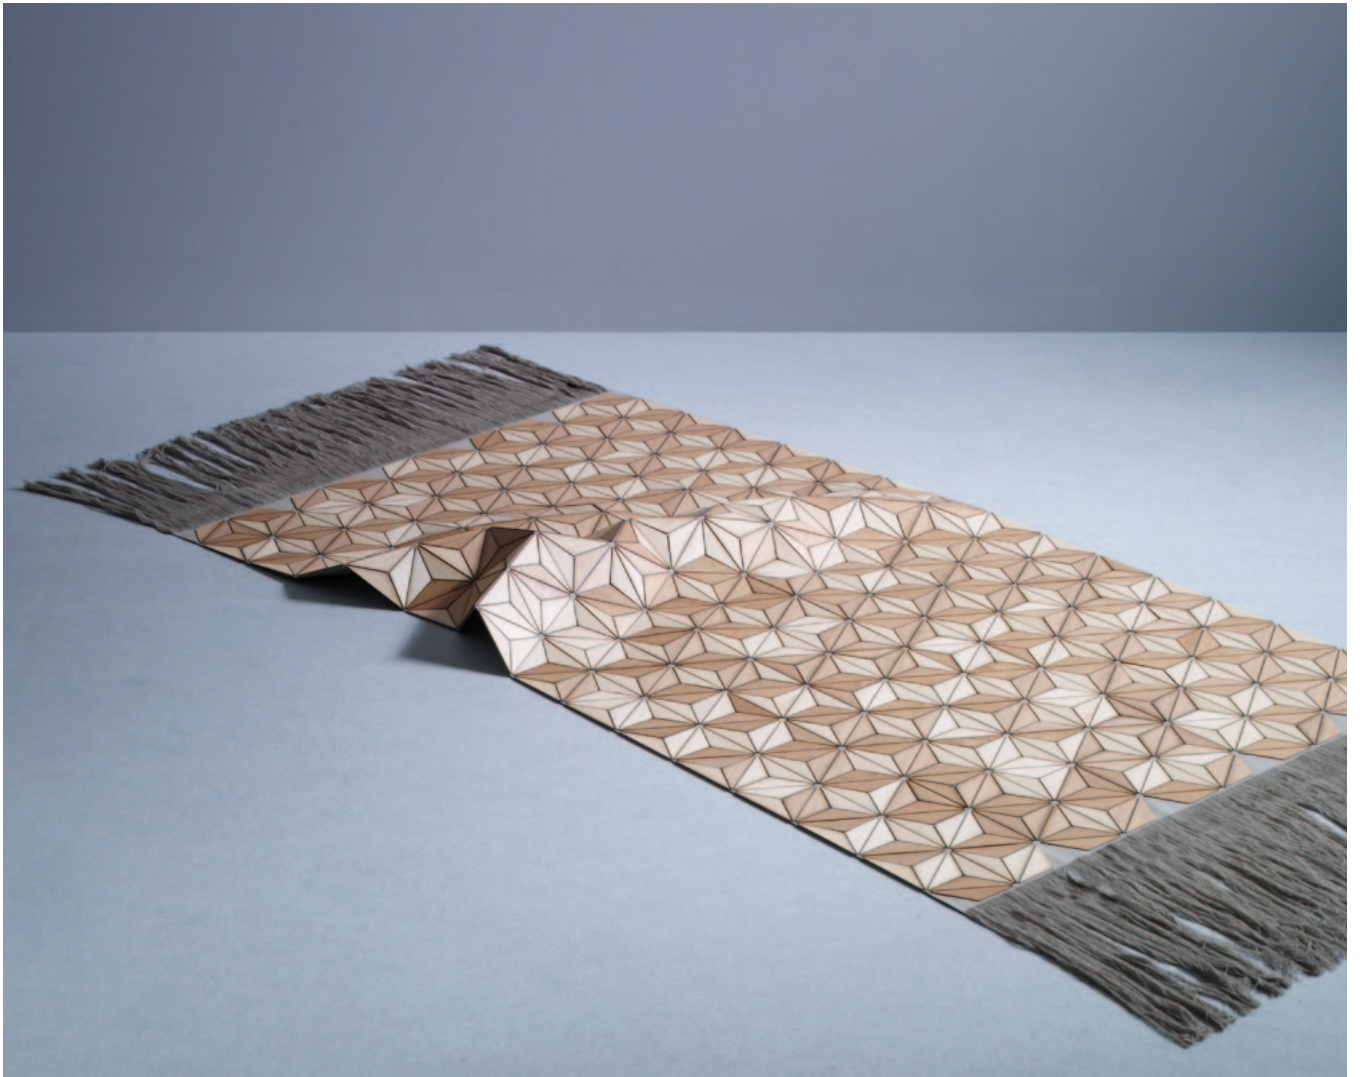

## WOODEN CARPET

*Design: Elisa Strozyk*

*Sherwood: 63.8" x 35.8"*

## WOODEN CARPET

*Design: Elisa Strozyk*

Wooden Carpet: ein dreidimensionaler Teppich.  
Aus Holz. Der auch das ist, was man von einem  
Teppich nicht erwartet; ein Objekt im Raum, das  
sich der Definition entzieht.