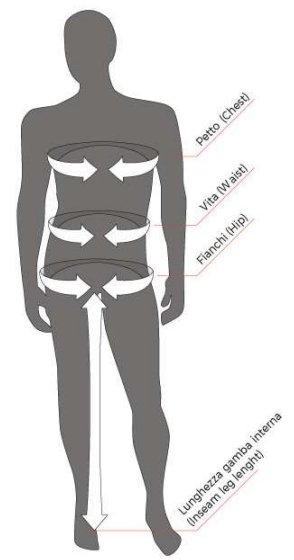

Giacche, softshell, maglie Uomo/Unisex

	XS	S	M	L	XL	XXL	XXXL
Petto	78/84	84/92	92/96	96/104	104/112	112/120	120/128
Vita	76/79	80/83	84/87	88/91	92/95	96/99	101/104
Petto	78/84	84/90	90/96	96/102	102/108	108/114	114/120

Pantaloni Uomo

	XS	S	M	L	XL	XXL	XXXL	4XL	5XL
Taglia	44	46	48	50	52	54	56	58	60
Vita	76/79	80/83	84/87	88/91	92/95	96/99	101/104	106/109	111/114
Bacino	92-95	96-99	100-103	104-107	108-111	112-115	117-120	122-125	127-130
Lunghezza gamba interna	76,5	79	81,5	84	85,5	86	86,5	87	87,5

Giacche, softshell, maglie Donna

	XS	S	M	L	XL	XXL
Petto	78/86	86/90	90/98	98/102	102/104	
Vita	62/66	66/70	70/74	74/78	78/82	82/86
Bacino	84/92	92/96	96/104	104/108	108/112	

Pantaloni Donna

	XS	S	M	L	XL	XXL
Taglia	40	42	44	46	48	50
Vita	65/70	69/74	73/78	77/85	84/91	90/97
Bacino	90/93	94/97	98/101	102/105	106/109	110/113
Lunghezza gamba interna	80	81,5	83	84,5	85	85,5