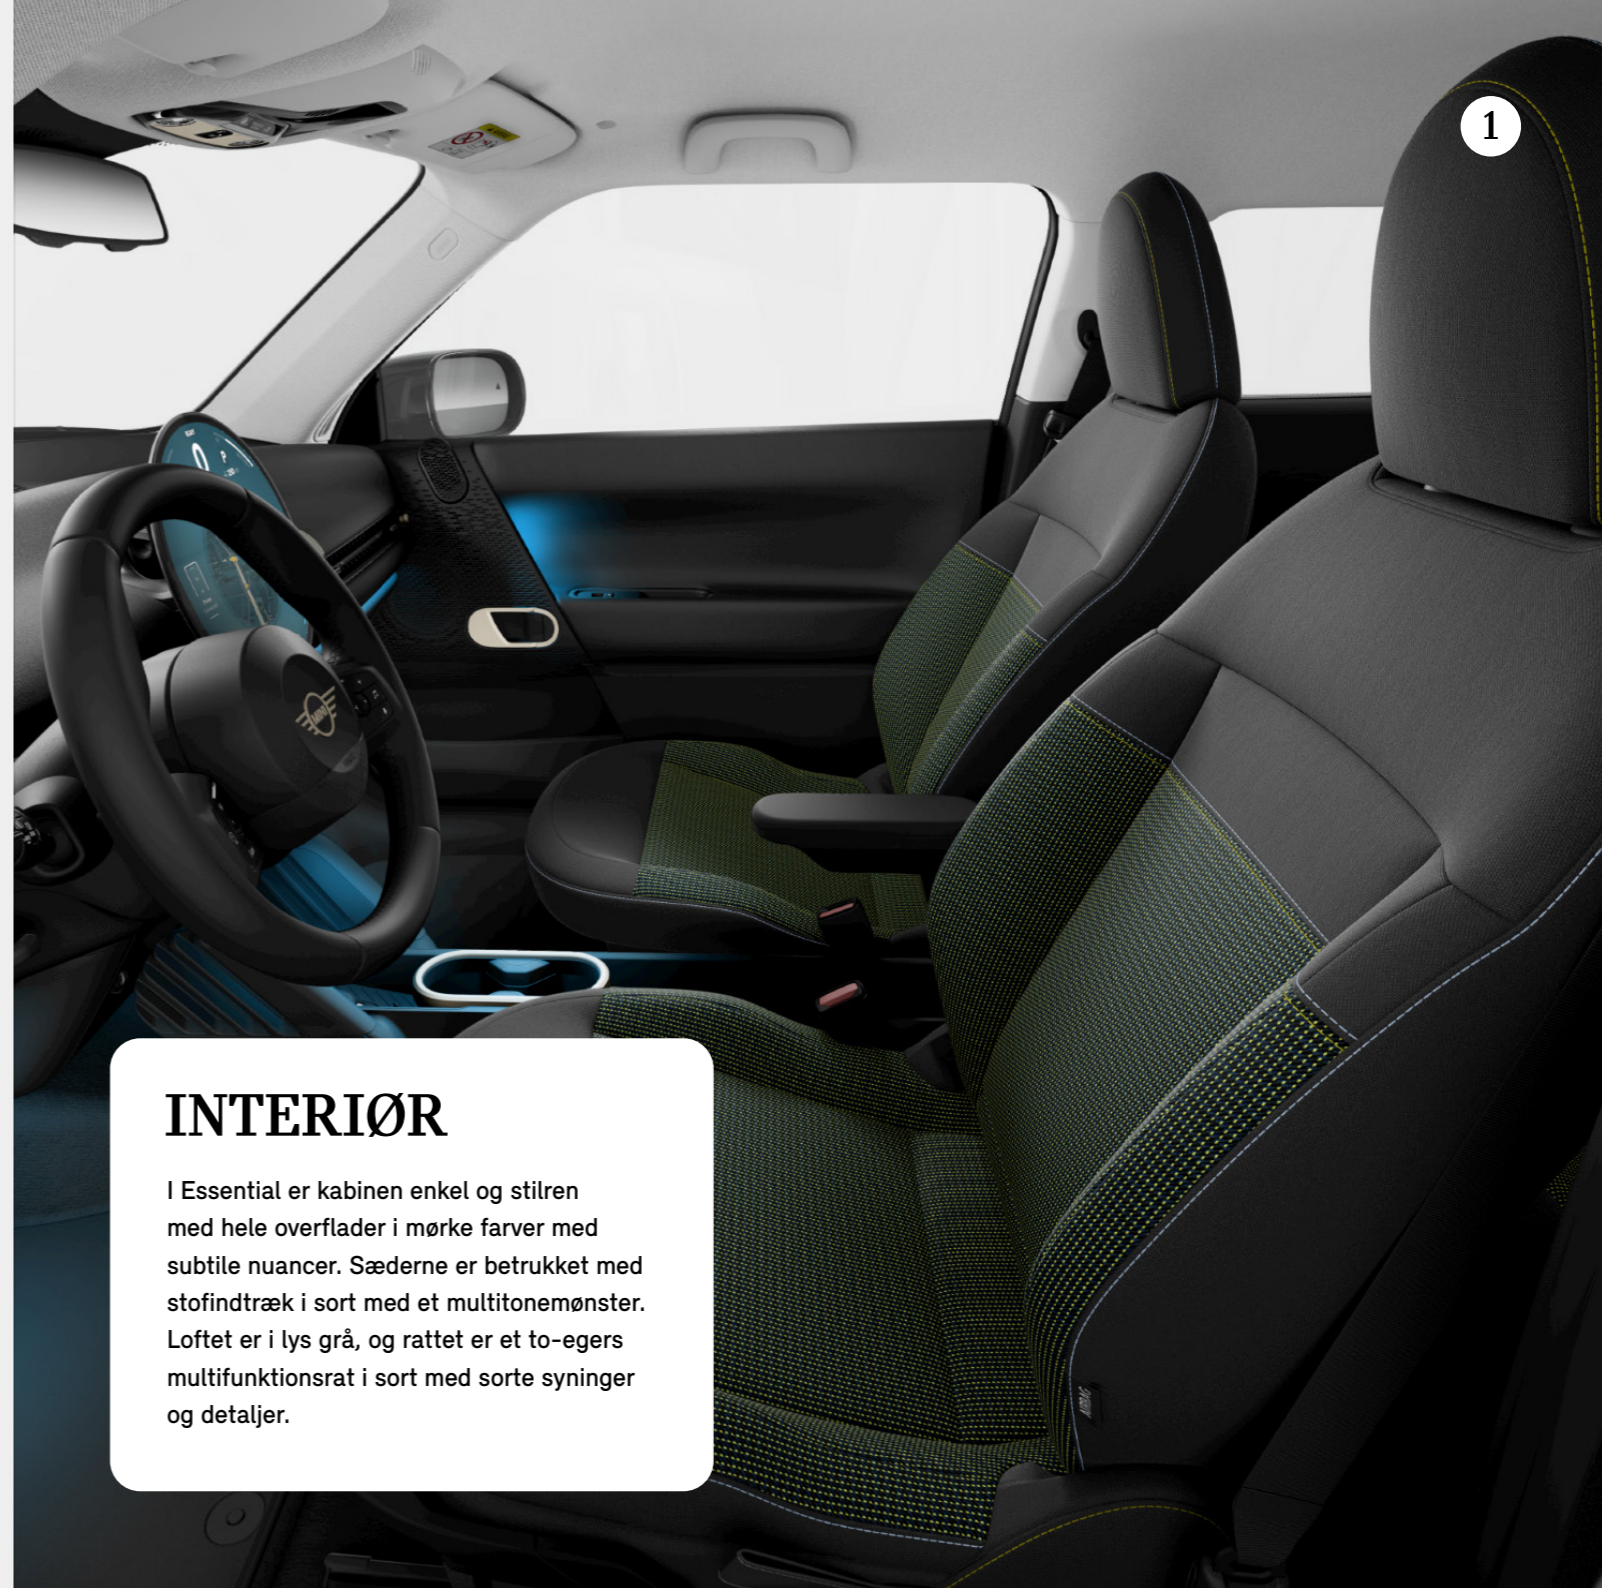

INTERIØR

I Essential er kabinen enkel og stilren med hele overflader i mørke farver med subtile nuancer. Sæderne er betrukket med stofindtræk i sort med et multitonemønster. Loftet er i lys grå, og rattet er et to-eggers multifunktionsrat i sort med sorte syninger og detaljer.