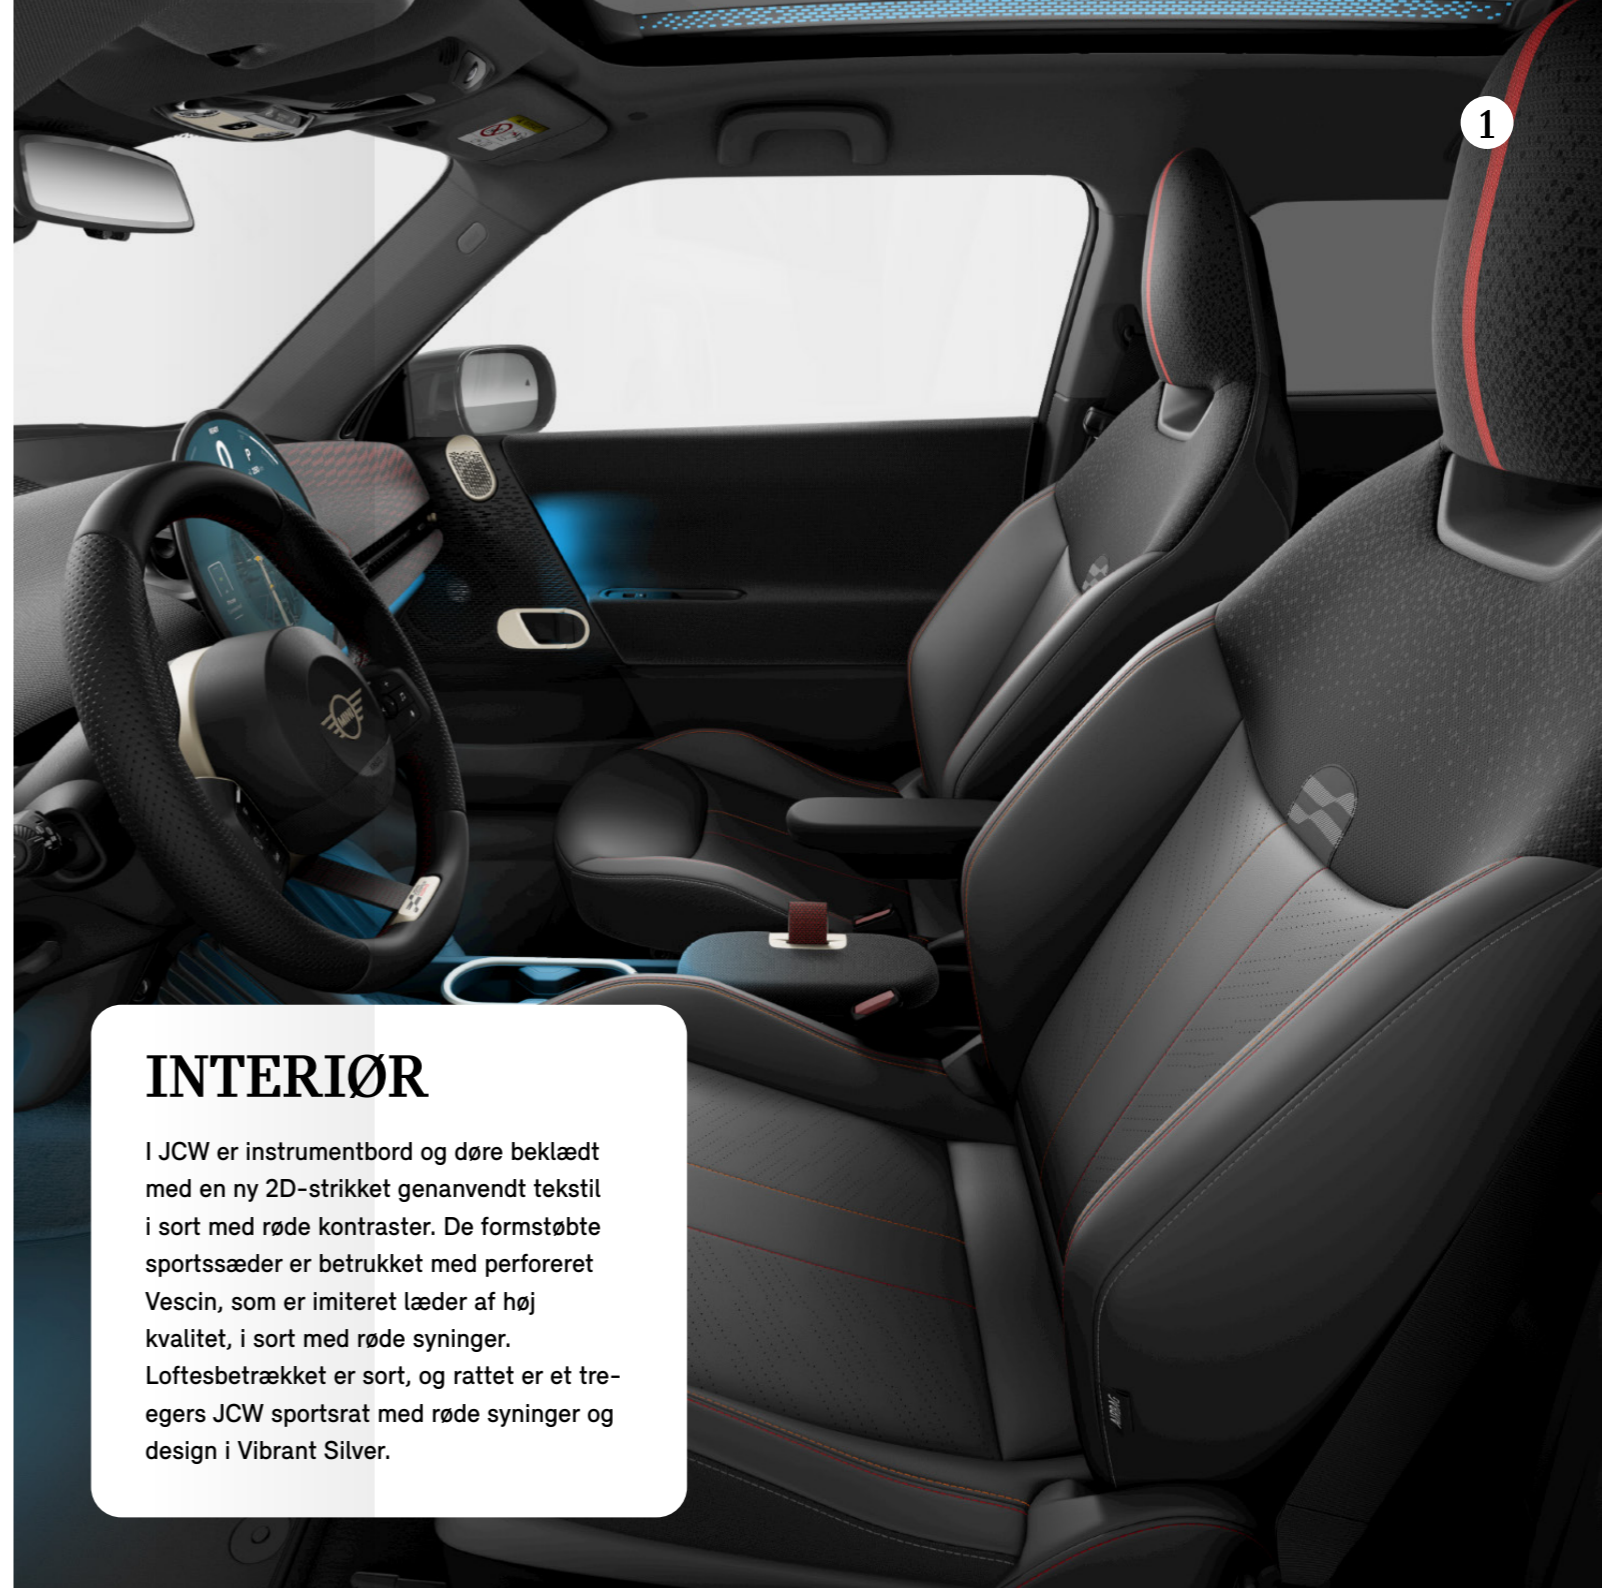

Jet Black
Tilvalg: Striber
KR. 1.900

Bilens farve

FÆLGE

18" JCW Lap Spoke
Jet Black 2-tone
Inkluderet

INDTRÆK

1 Vescin kunstlæder
i sort

INTERIØR

I JCW er instrumentbord og døre beklædt med en ny 2D-strikket genanvendt tekstil i sort med røde kontraster. De formstøbte sportssæder er betrukket med perforeret Vescin, som er imiteret læder af høj kvalitet, i sort med røde syninger. Loftsbetrækket er sort, og rattet er et tre-eggers JCW sportsrat med røde syninger og design i Vibrant Silver.