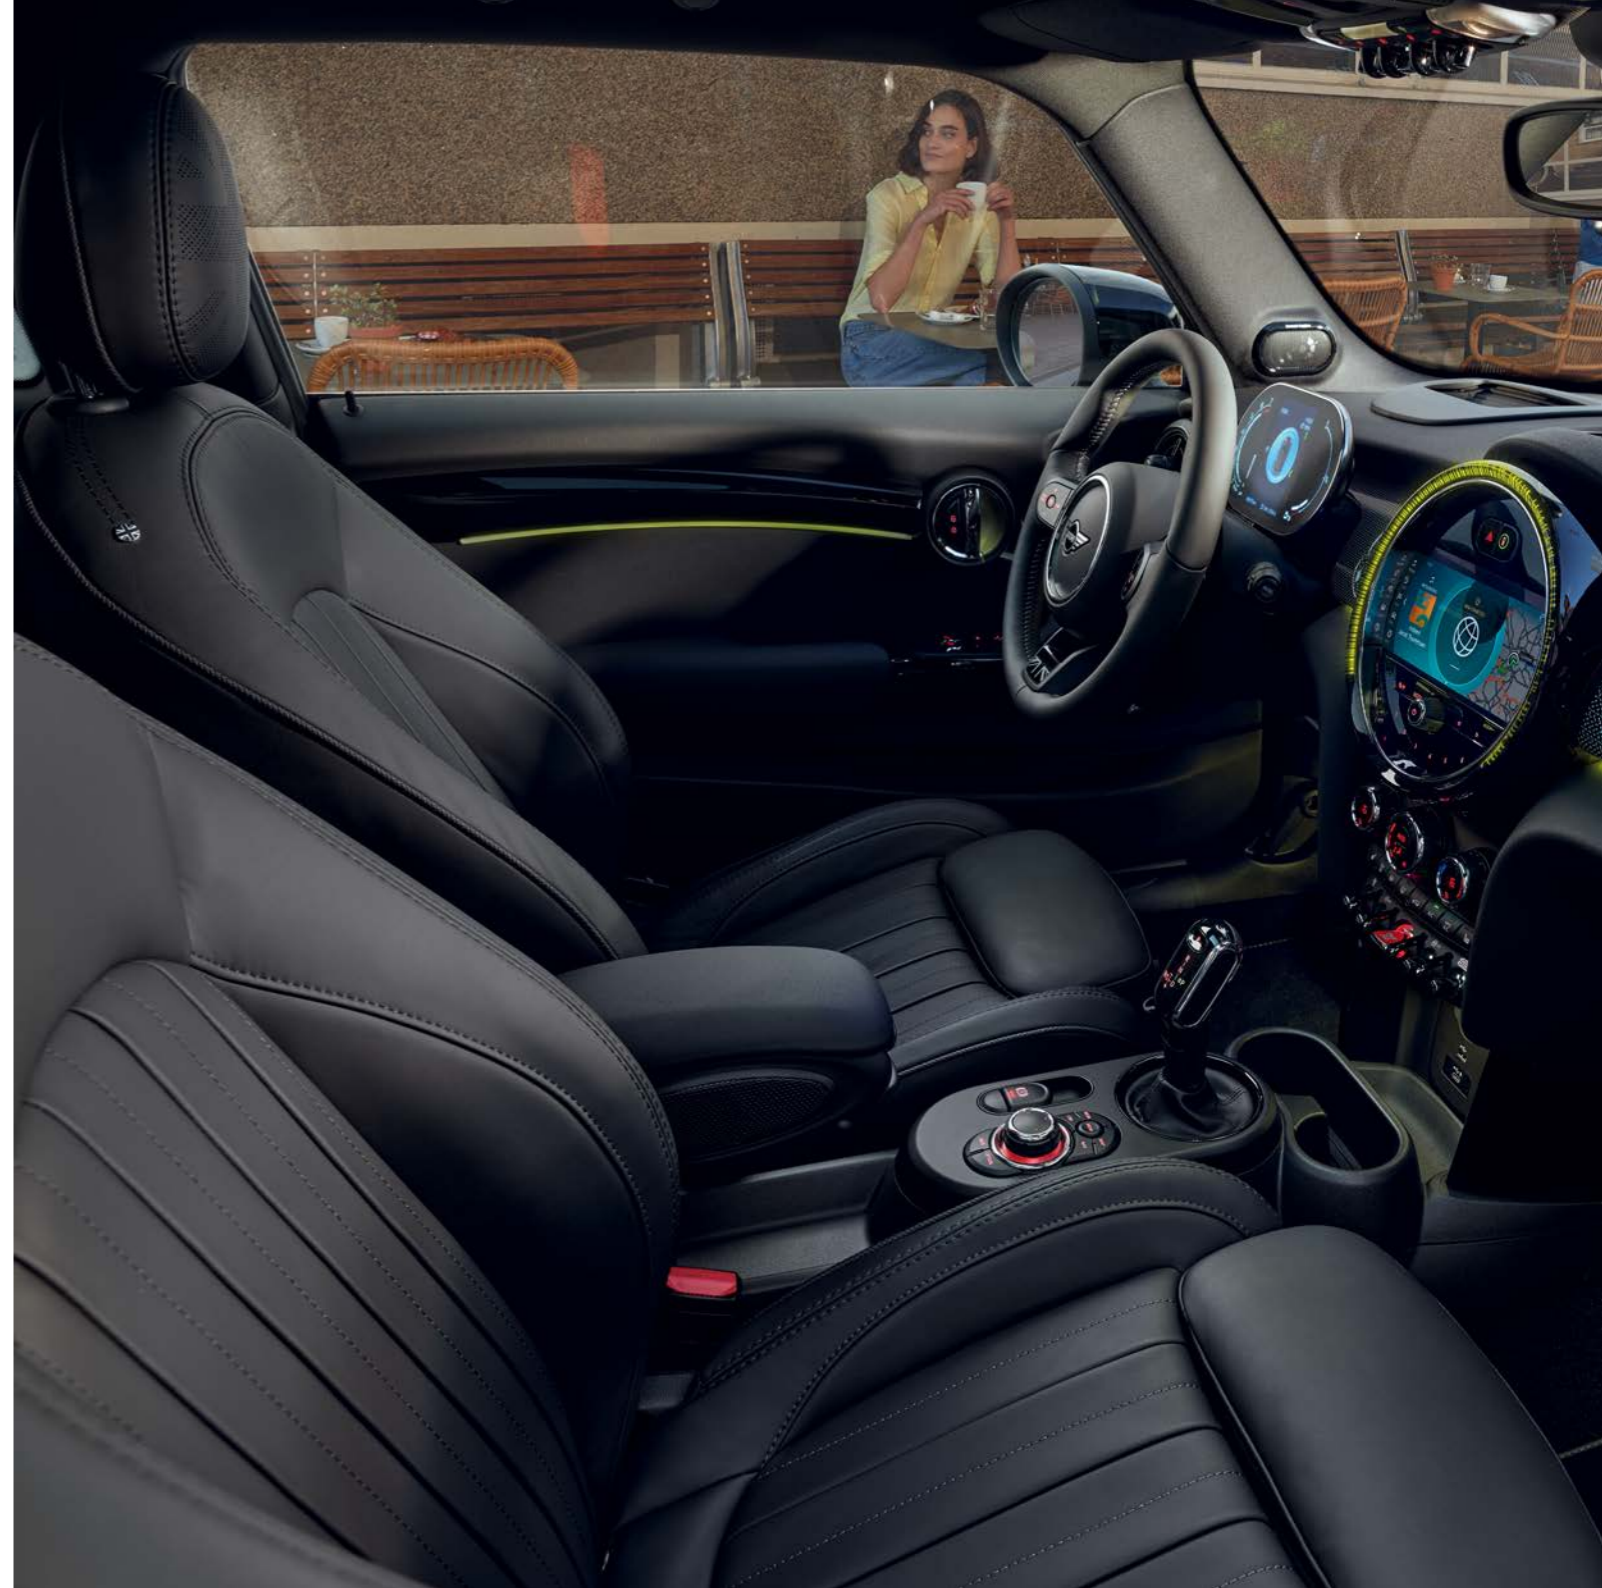

KONFIGURATION INTERIØR

2 CROSS PUNCH LÆDERINDTRÆK
CARBON BLACK
Cooper: 11.570,-
Cooper S: 15.630,-

3 CHESTER LÆDERINDTRÆK
MALT BROWN
Cooper: 14.460,-
Cooper S: 19.530,-

4 STOF/KUNSTLÆDER KOMBINATION
LIGHT CHEQUERED
Cooper: 0,-
Cooper S: 0,-

5 KUNSTLÆDER
CARBON BLACK
Cooper: 1.450,-
Cooper S: 1.960,-

6 CHESTER LÆDERINDTRÆK
SATTELITE GREY
Cooper: 14.460,-
Cooper S: 19.530,-

7 MINI YOURS LOUNGE LÆDERINDTRÆK
CARBON BLACK
Cooper: 18.070,-
Cooper S: 24.415,-