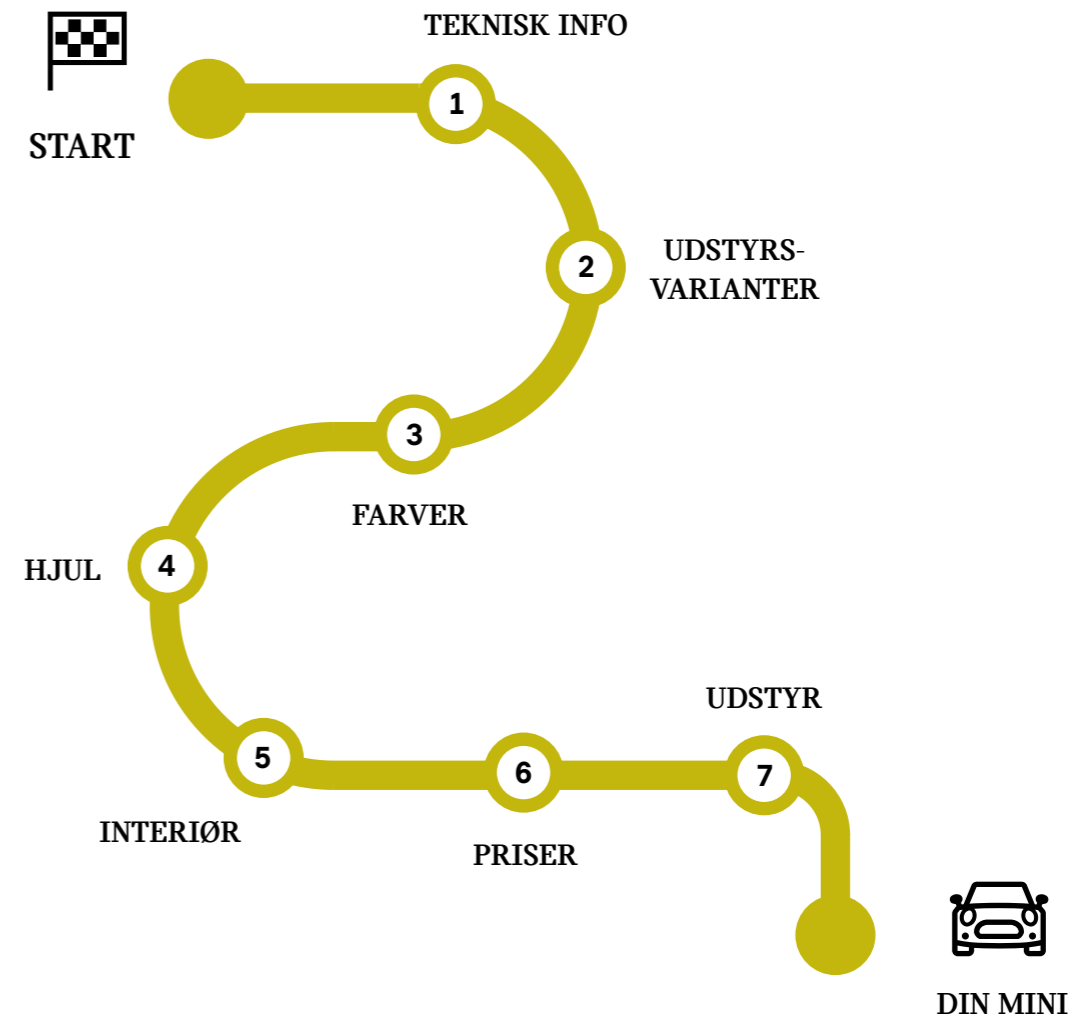

VELKOMMEN.

Følg guidens trin og skab din egen personlige MINI. Husk, du kan altid søge sparring og rådgivning hos Jan Nygaard AS i Kongens Lyngby.