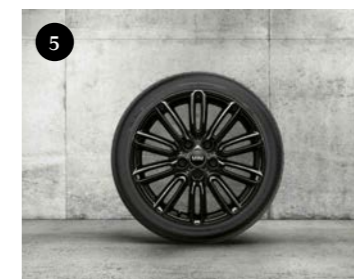

**SORT TAG OG
SIDESPEJLE**

**HVIDT TAG OG
SIDESPEJLE**

**SØLV TAG OG
SIDESPEJLE**

OPGRADERING
Pris 2.950,-

**MULTITONE TAG OG
SIDESPEJLE**

OPGRADERING
Pris 13.675,-

**INDFARVET TAG
OG SIDESPEJLE**

KONFIGURATION HJULDESIGN

1 16" VICTORY SPOKE BLACK
Cooper: Standard

4 17" SCISSOR SPOKE 2-TONE
Cooper: 14.500,-
Cooper S: Standard

7 17" RAIL SPOKE 2-TONE
Cooper: 14.500,-
Cooper S: Standard

2 17" PEDAL SPOKE BLACK
Cooper: 14.500,-
Cooper S: Standard

5 17" TENTACLE SPOKE BLACK
Cooper: 14.500,-
Cooper S: Standard

8 18" PULSE SPOKE 2-TONE
Cooper: 23.125,-
Cooper S: 11.720,-

3 17" ROULETTE SPOKE 2-TONE
Cooper: 14.500,-
Cooper S: Standard

6 17" TENTACLE SPOKE SILVER
Cooper: 14.500,-
Cooper S: Standard