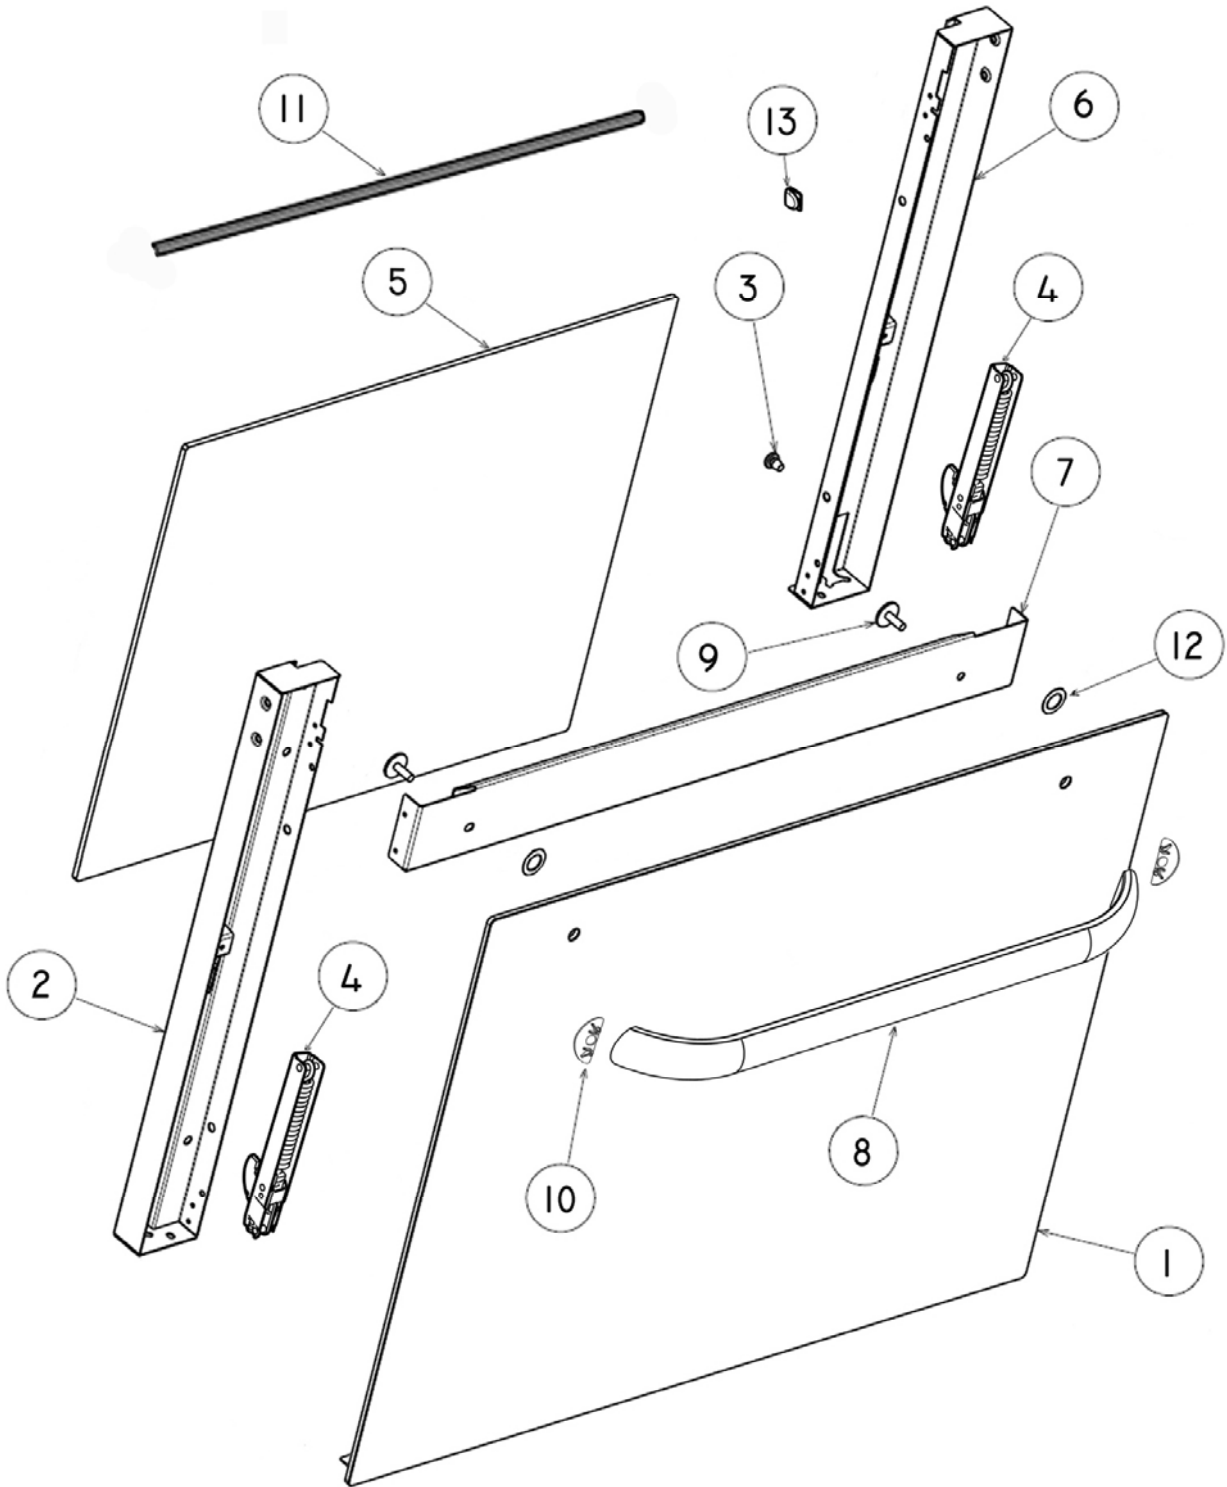

DOOR ASSEMBLY

DOOR ASSEMBLY

REF	PART	DESCRIPTION
1	574867P	GLASS&BRACKET ASSY FULL EL SS
	Includes	BRACKET DOOR LOWER
	Includes	GLASS DOOR FRONT 60 WH ELBA
2	574075P	KIT BRACKET DOOR LH BK
	<i>Includes 574480</i>	<i>GROMMET DOOR BRACKET (4)</i>
3	574145P	GROMMET RUBBER (PKT 12)
4	574528	HINGE DOOR 063107
5	574227P	GLASS DOOR INNER OB60 (SP)
6	574076P	KIT BRACKET DOOR RH BK
	<i>Includes 574480</i>	<i>GROMMET DOOR BRACKET (4)</i>
7	574074	BRACKET DOOR TOP BK
8	574873	HANDLE ELBA 432 CTS SILVER
9	574678P	SCREW HANDLE M5X12 (PKT 2)
10	574701P	SPACER HANDLE ELBA (PKT 2)
11	574124	GASKET DOOR INNER TOP
12	574874P	SPACER ELBA DOOR (PKT 2)
13	574480P	GROMMET DOOR BRACKET (PKT 10)
NI	574479P	NUT SPIRE NO6P (PKT 10)