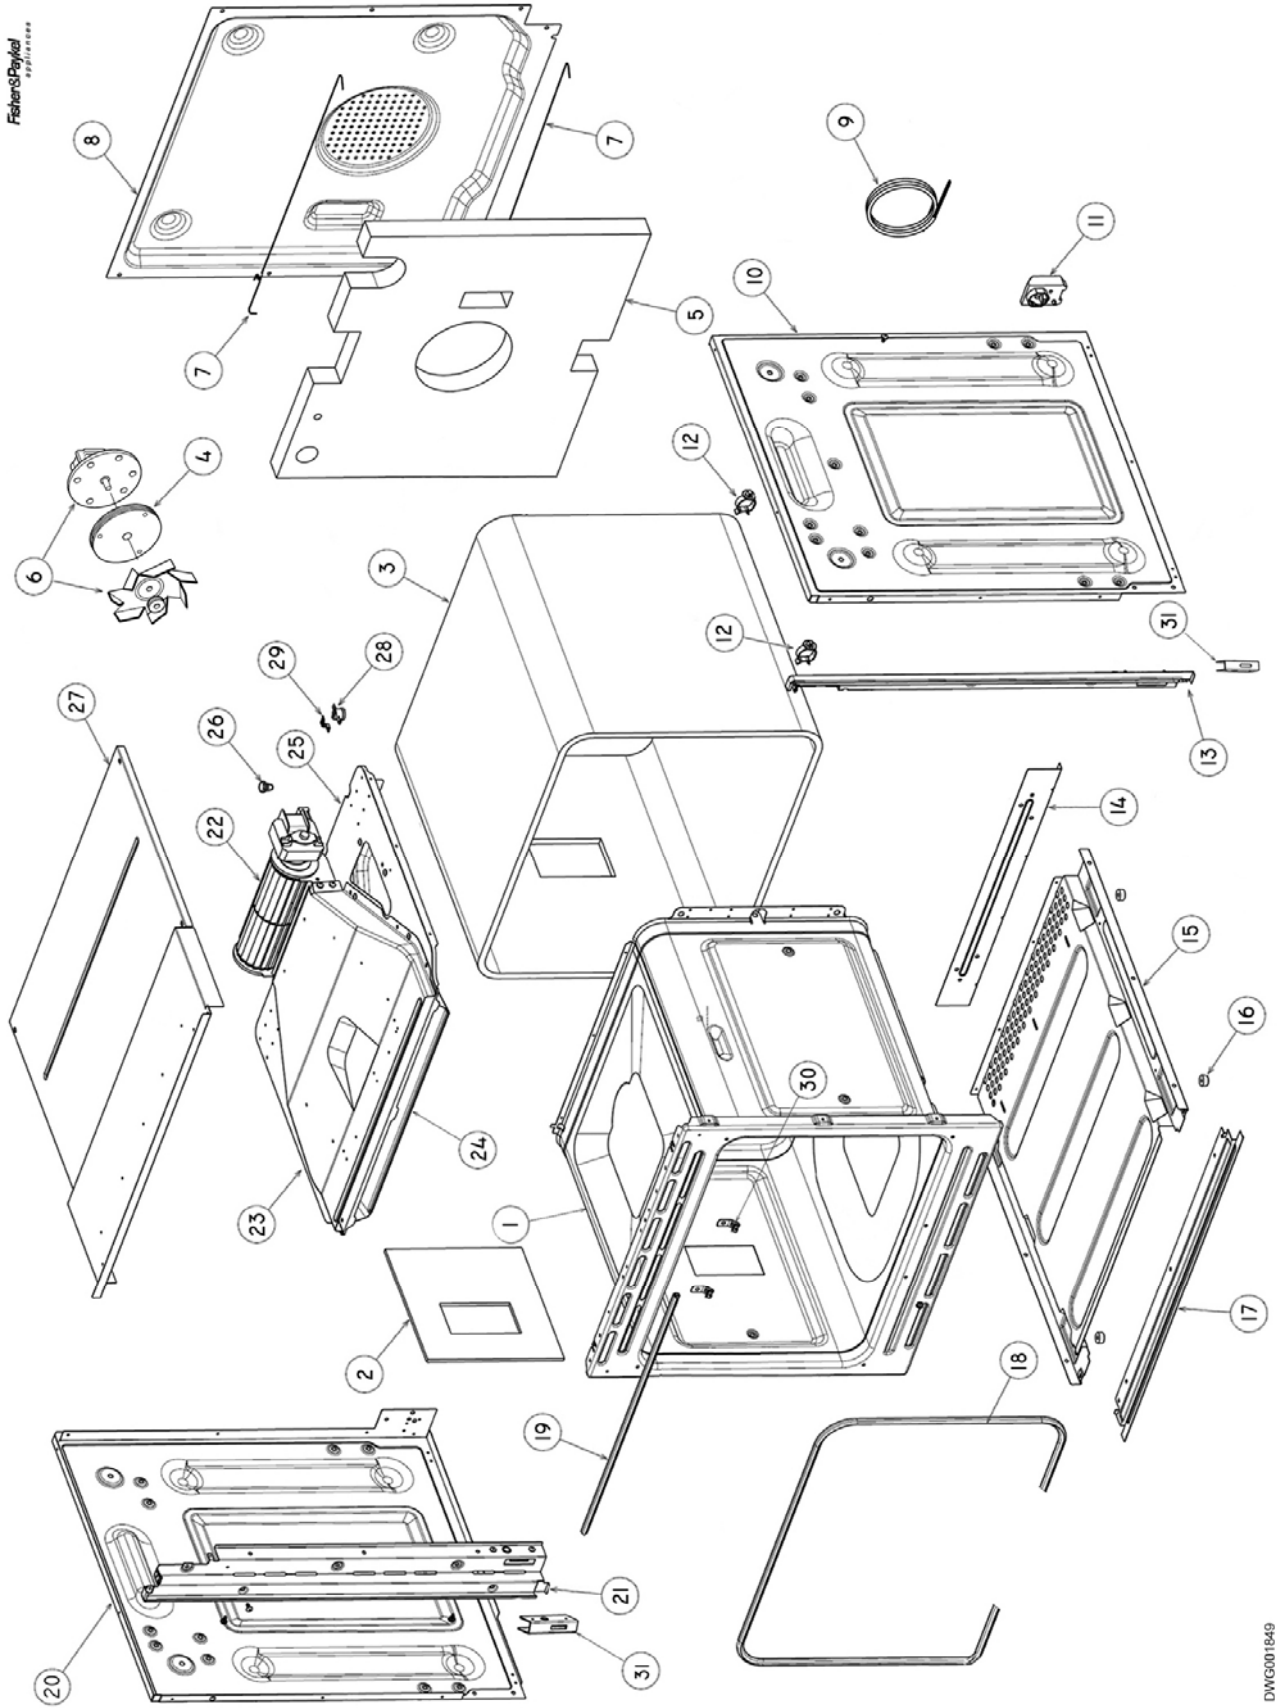

CONTROL PANEL & COMPONENTS

Fisher & Paykel
appliances

DWG000930

CONTROL PANEL & COMPONENTS

REF	PART	DESCRIPTION
1	544285P	PANEL CONTROL O/ASSY OB60SCMX2
2	574210	SPACER PLASTIC 7MM
3	574406	THERMOSTAT EGO
4	574833P	CLOCK 3BTN LED2000ESK1342-014 KIT
5	574145P	GROMMET RUBBER (PKT 10)
6	574206	BRACKET CLOCK
7	574211	SWITCH FUNCTION (NON MULTI)
8	573950	TRIM DEFLECTOR
9	574213P	BUTTON PLASTIC (SILVER) (PKT 3)
10	574626	KNOB ELBA DO
NI	546362	WASHER CONTROL PANEL
11	574207	BEZEL NEON RED
12	574389	NEON L.230MM 240V EM
13	574390	NEON L.600/230MM 240V EM

CHASSIS ASSEMBLY

Fisher & Paykel
Appliances

CHASSIS ASSEMBLY

REF	PART	DESCRIPTION
1	574862P	OVEN & FRAME ASSY ENAM GPHT 53LT
2	574071	INSULATION SIDE LAMP
3	574070	INSUL WRAP CLASS B TERMOVER
4	574170	INSUL FAN ASY CLASS B TERMOVER (INSUL & FOIL)
5	574072	INSUL REAR CLASS B TERMOVER
6	574205P	FAN KITSET OVEN OB60 (E) (SP)
	<i>Includes</i>	<i>FAN MOTOR & MOUNTING</i>
	<i>Includes</i>	<i>FAN BLADE</i>
	<i>Includes</i>	<i>NUT</i>
7	574169	SPRING REAR INSUL SUPPORT
8	574092	PANEL REAR
9	574910	FLEX MAINS
10	574086	PANEL RIGHT SIDE
11	533061	TERMINAL BLOCK
12	574148P	CLIP CABLE STANDOFF (PKT 2)
13	574182	TRIM ASSY OVEN FRONT RH BK
	<i>Includes 574149</i>	<i>BRACKET HINGE SUPPORT</i>
14	574857	BRACKET ELEMENT LOWER
15	574598	PANEL BASE
16	574277P	KIT FEET/SCREWS (PKT 4)
	<i>Includes 556636</i>	<i>SCREW ST 7X13 TAB MSH PH ZP</i>
17	574083	TRIM FRAME LOWER BK
18	574424	GASKET OVEN 53LT (CUT)
19	574063	GASKET FRAME
20	574087	PANEL SIDE LEFT
21	574183	TRIM ASSY OVEN FRONT LH BK
	<i>Includes 574149</i>	<i>BRACKET HINGE SUPPORT</i>
22	574202P	FAN COOLING (E) (SP)
23	574079	PANEL VENTING UPPER
24	574081	PANEL VENTING LOWER
25	574080	PANEL VENTING MIDDLE
26	574145P	GROMMET RUBBER (PKT 10)
27	574215	PANEL TOP
28	574090	LIMITER 120 CAMPINI
29	574132	CLIP LIMITER
30	574214	CLIP THERMST TUBE HINGED ELMNT
31	574149	BRACKET HINGE SUPPORT
NI	574957	KIT SCREWS FIXING (PKT 4) (INSTALLATION)