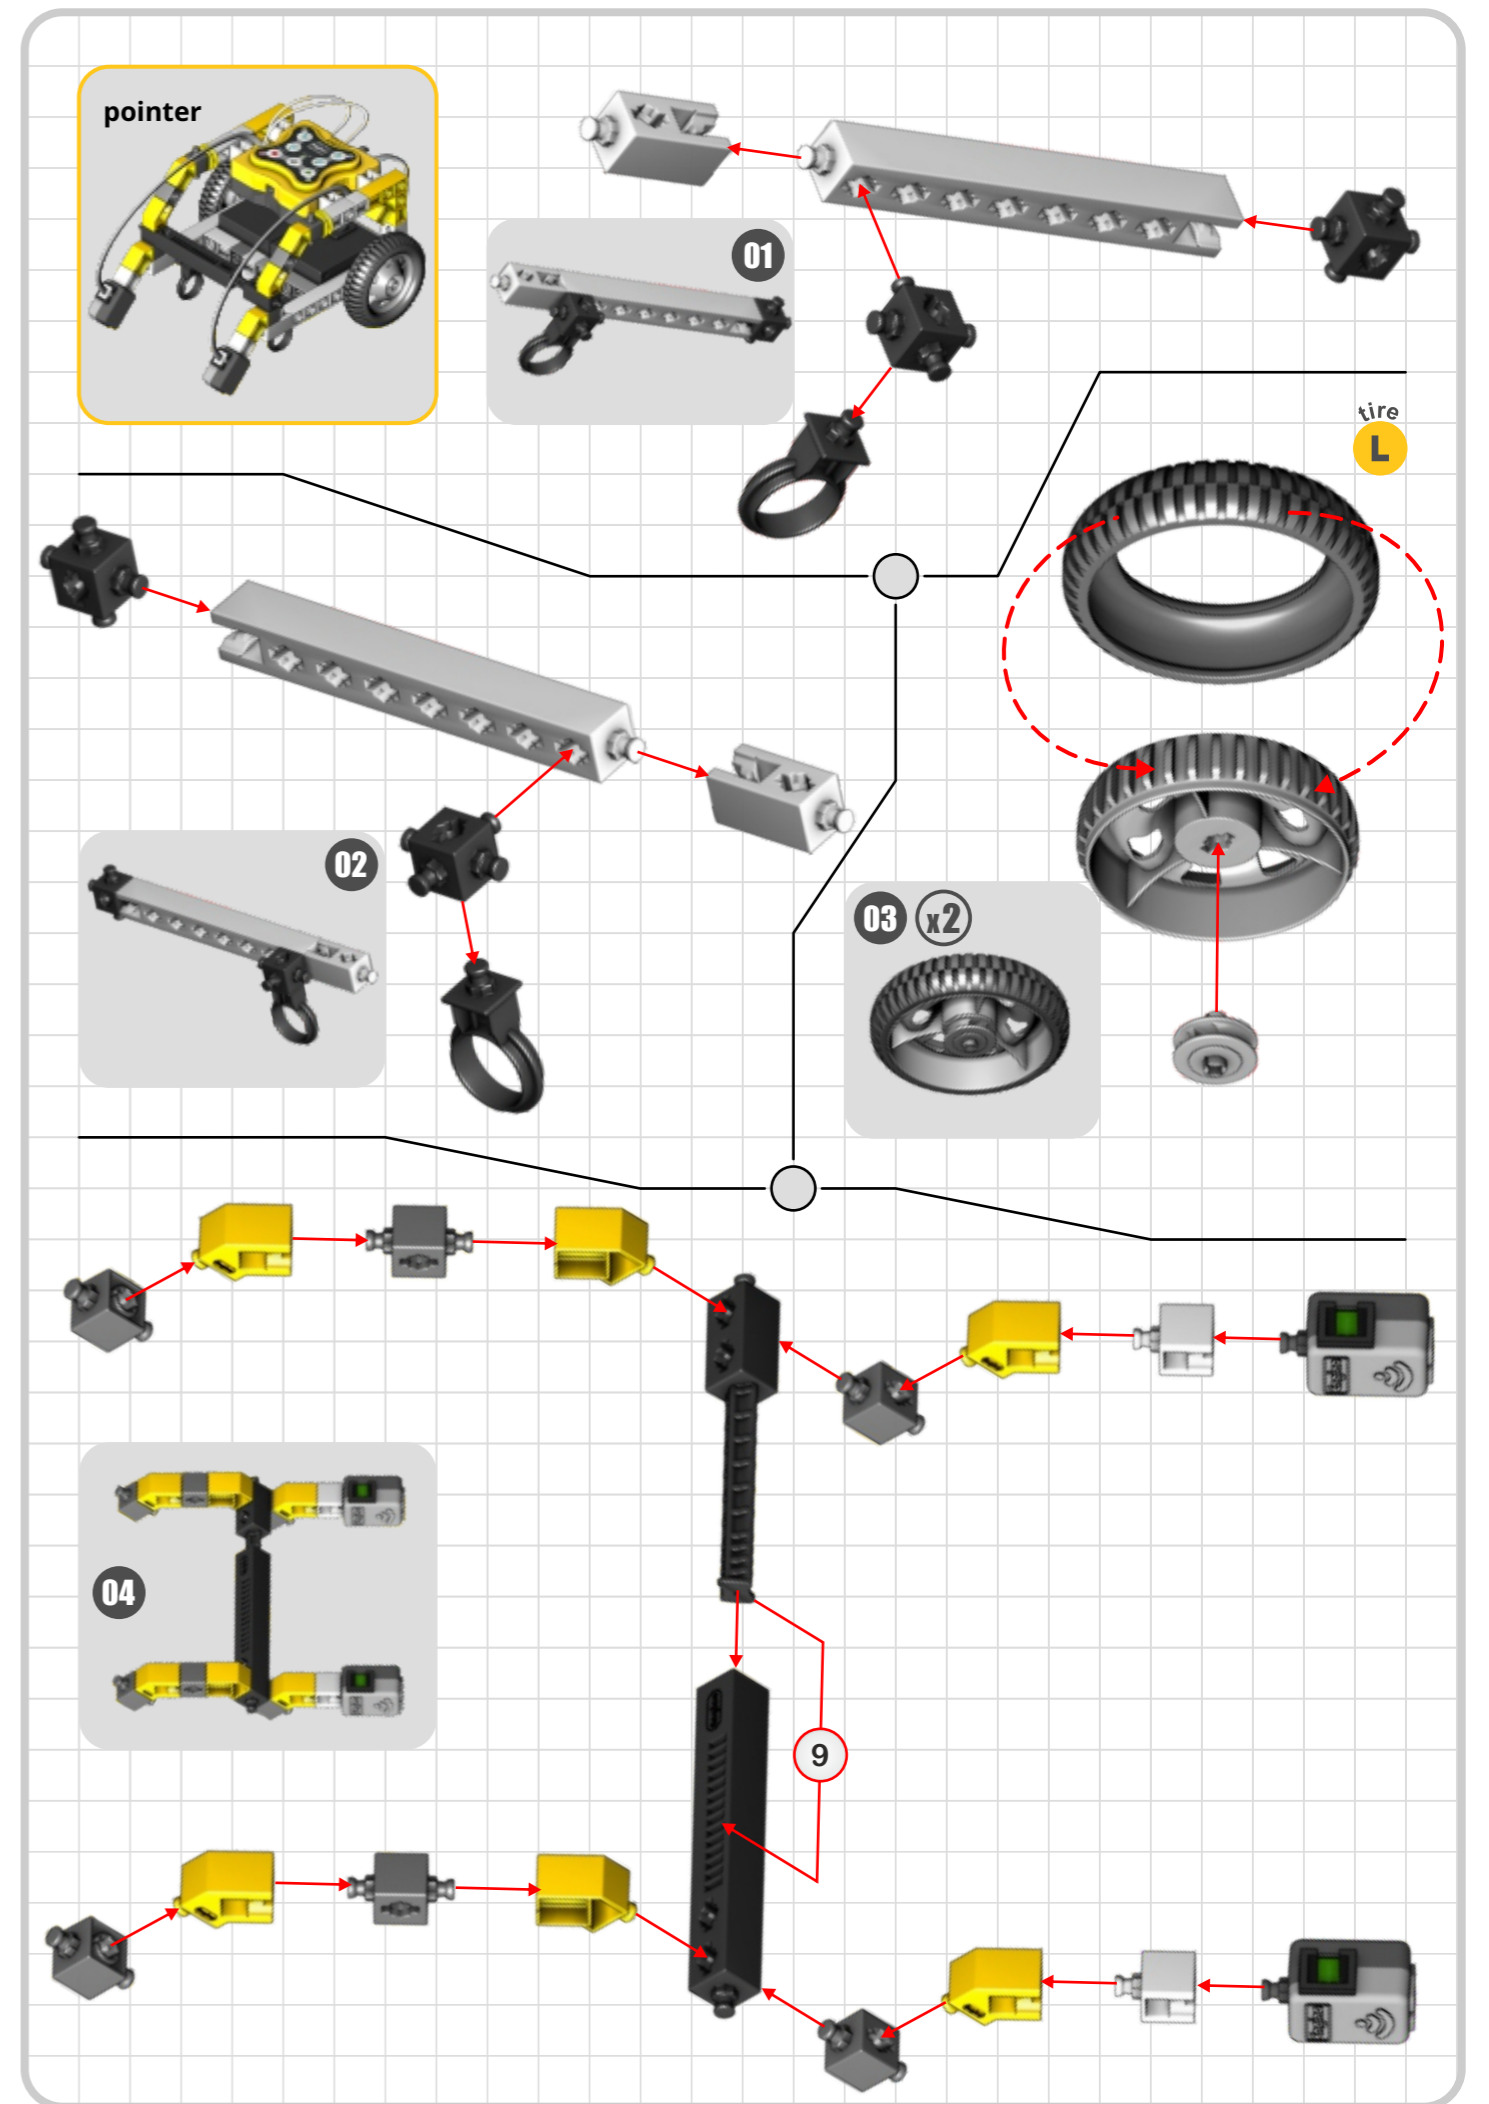

amoeba

tire L