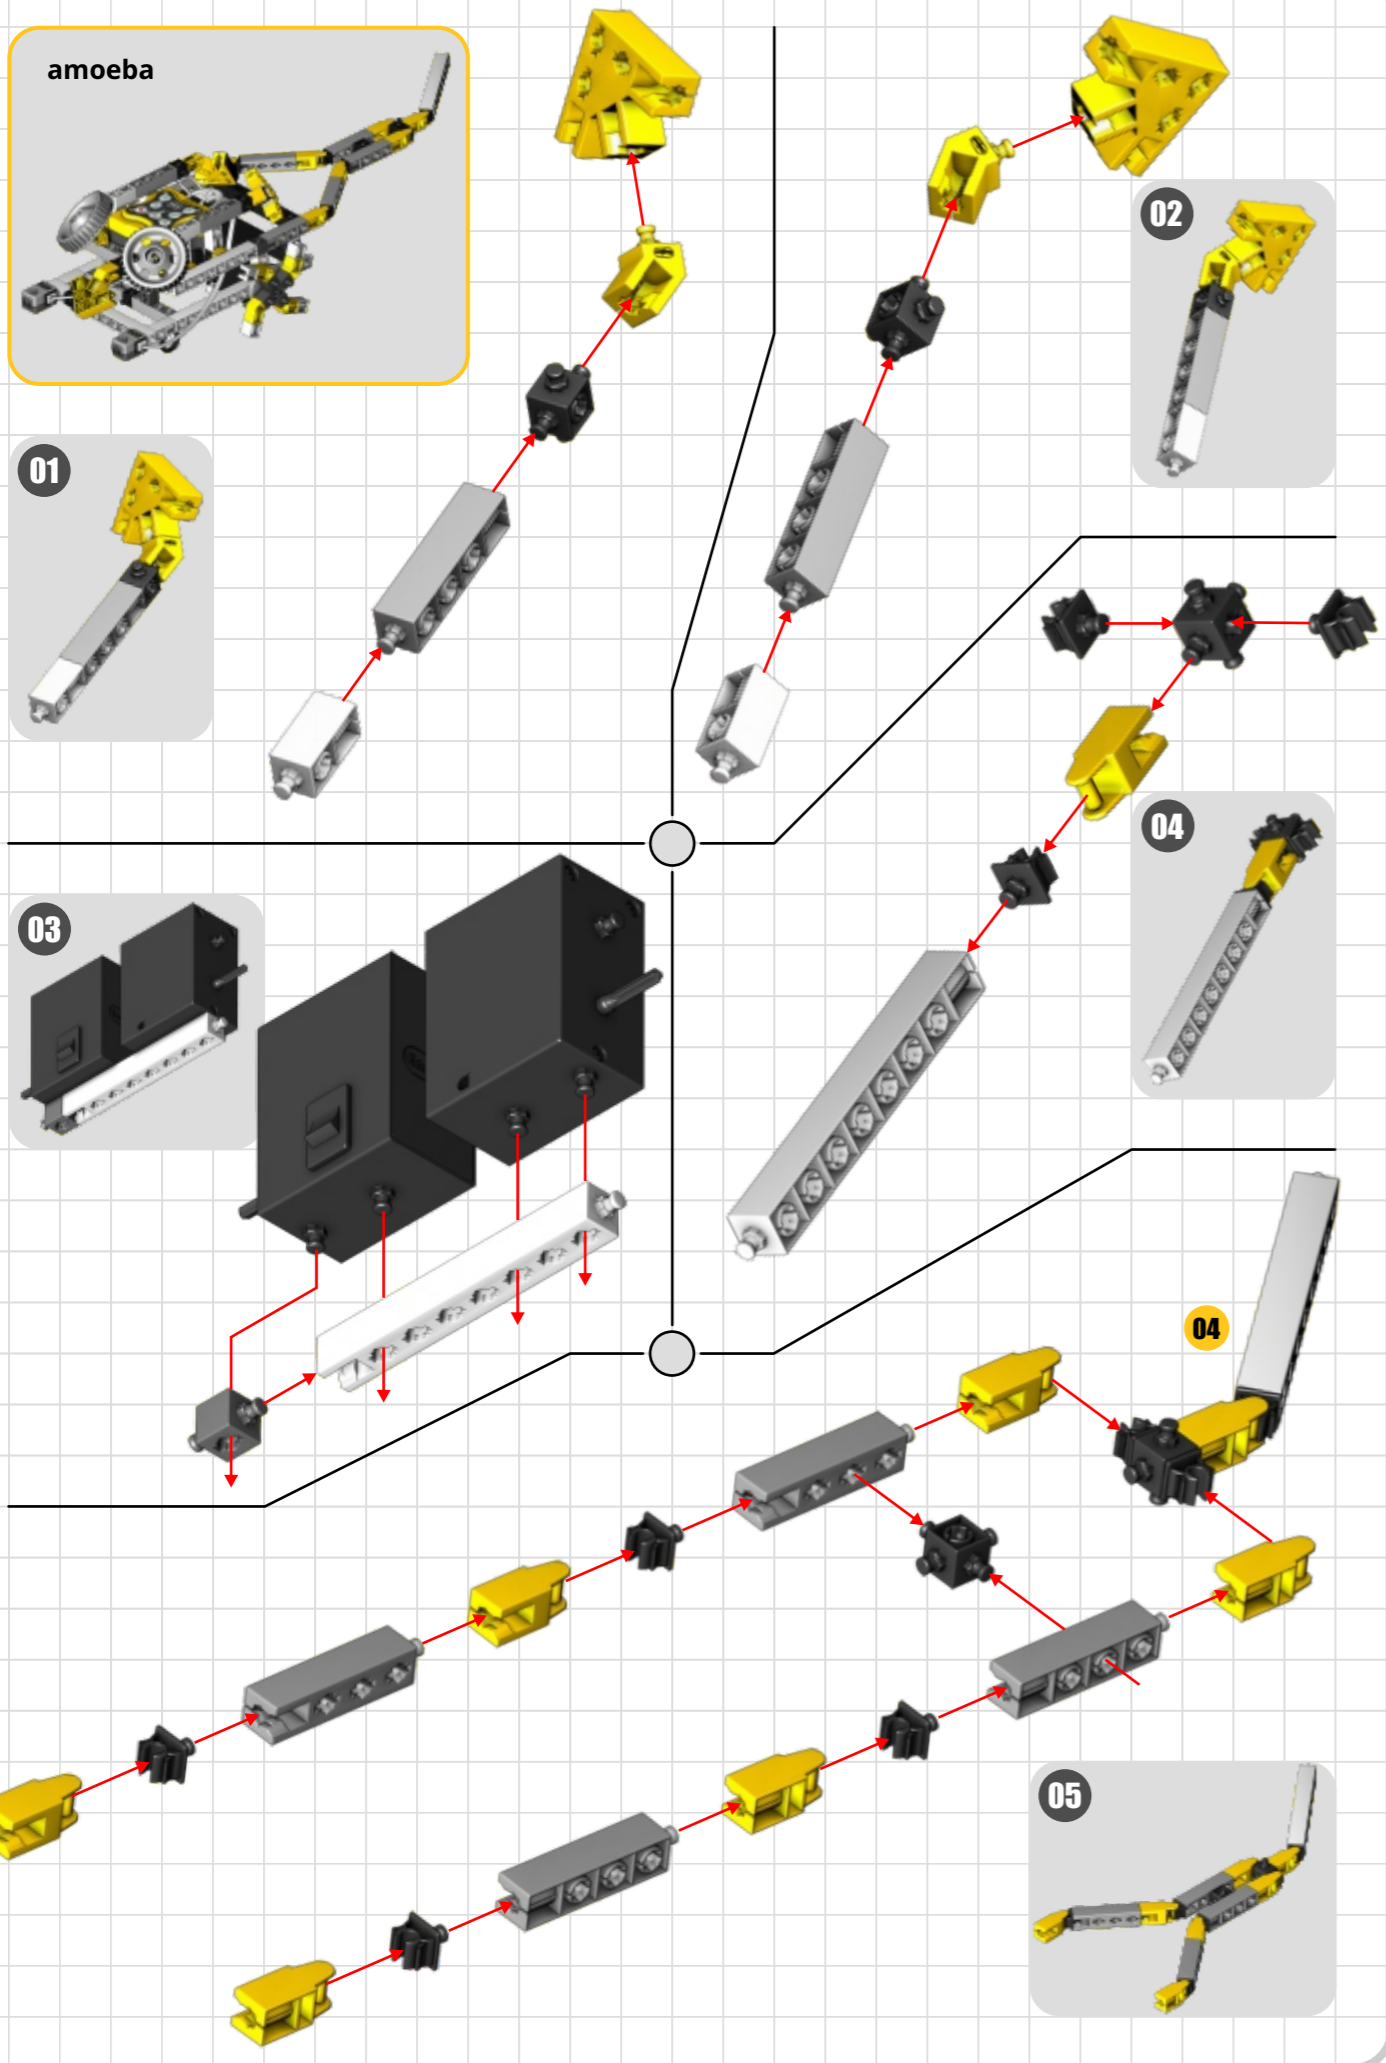

amoeba

tire L