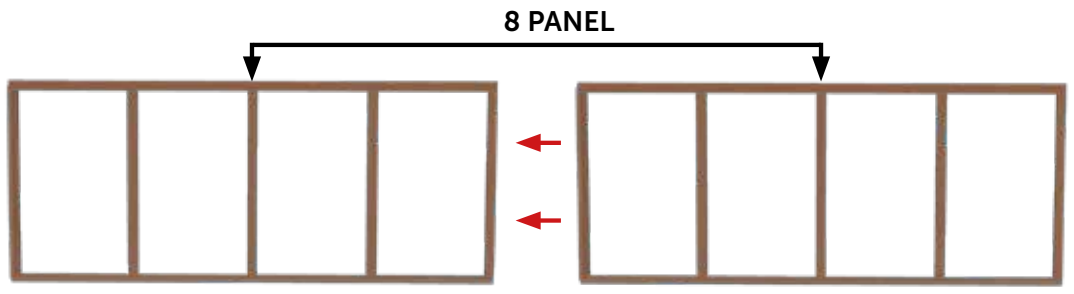

7.0

	#	mm
	SC027	4.2 x 65
	WA301	No. 8
	W010	-
	W055	-