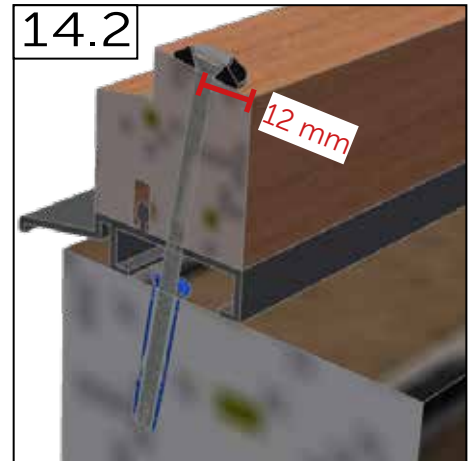

#	mm
	SC058	4.8 x 100
	WA501	18 x 53
	FX200	8 x 40