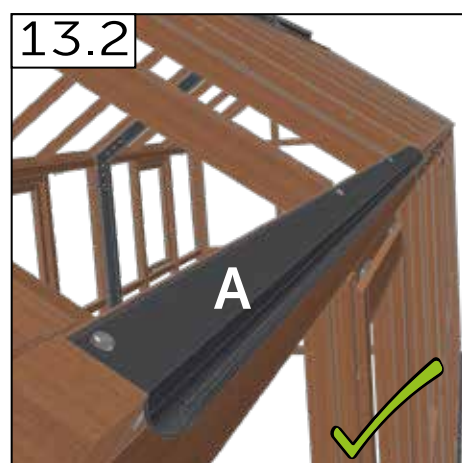

	#	mm
	A AL2022	-
	SC125	4.2 x 25
	B AL3051	-

(Extension) Trims - Trimmer - Trimmen - Garnitures - Versierungen - Trimmit  
- Wykończenia - dornos

	#	mm
	A AL2014	-
	B AL2014	-
	C AL3018	-
	PT 200	MALE FEMALE
	BL122	M6 x 16
	WA500	M6 x 16
	NU101	M6
	Silicone	-
	PT204	-