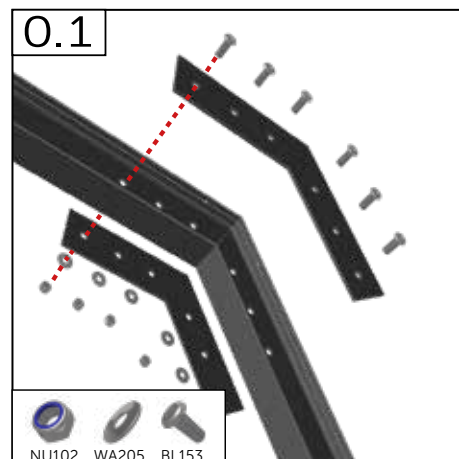

#	mm
	AL3067	-
	AL3060	-
	AL3059	-
	A AL2018	1559
	B AL2018	0851
	B AL2018	1199
	B AL2018	1596
	B AL2018	1894
	C AL2018	0341
	BL153	M8 x 20
	WA205	M8
	NU102	M8