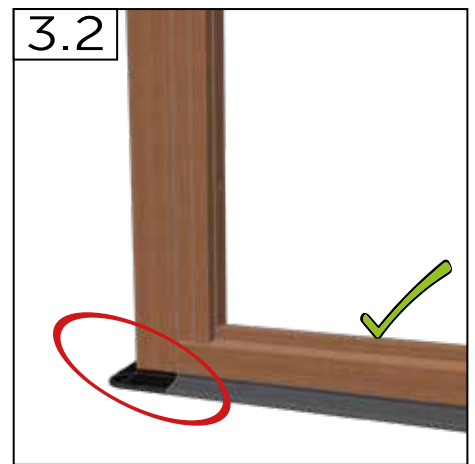

#	mm
	PT-106	-
	SC027	4.2 x 65
	WA301	No. 8