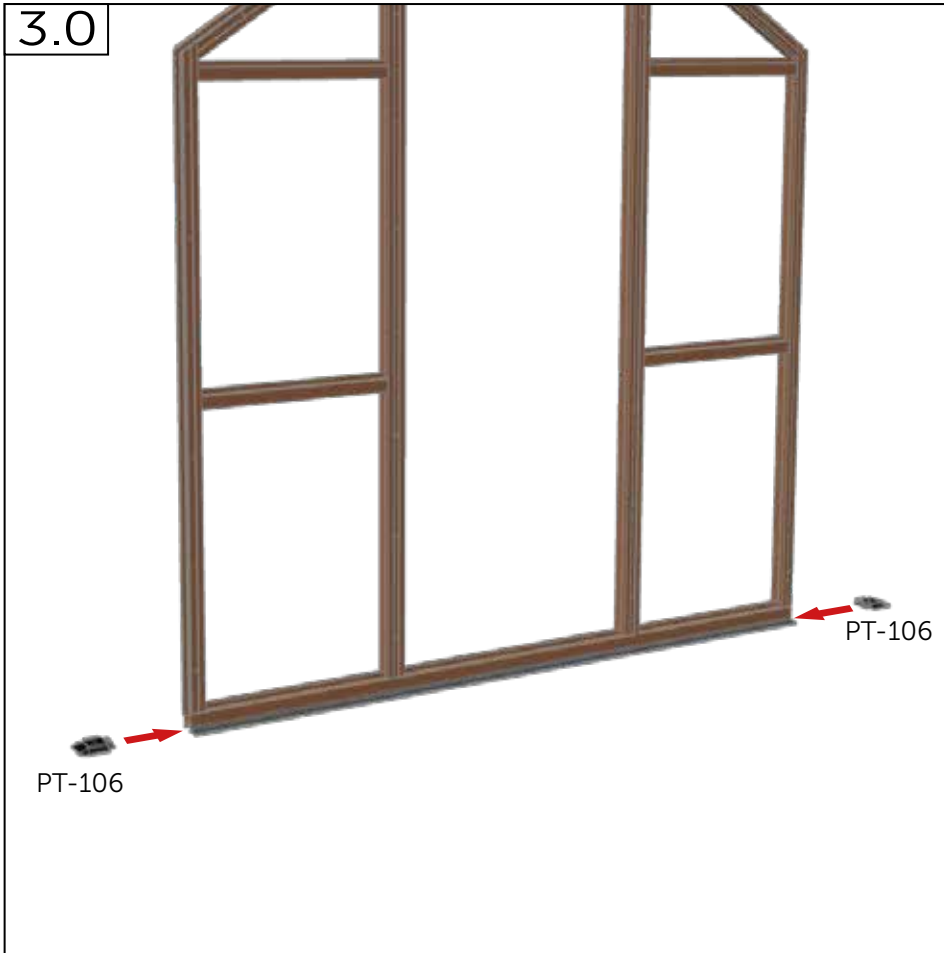

#	mm
	PT-106	-
	SC027	4.2 x 65
	WA301	No. 8