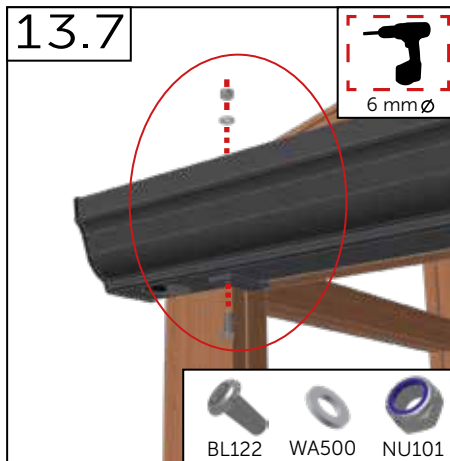

	#	mm
	A AL2022	-
	SC125	4.2 x 25
	B AL3051	-

(Extension) Trims - Trimmer - Trimmen - Garnitures - Versierungen - Trimmit  
- Wykończenia - dornos

	#	mm
	A AL2014	-
	B AL2014	-
	C AL3018	-
	PT 200	MALE FEMALE
	BL122	M6 x 16
	WA500	M6 x 16
	NU101	M6
	Silicone	-
	PT204	-