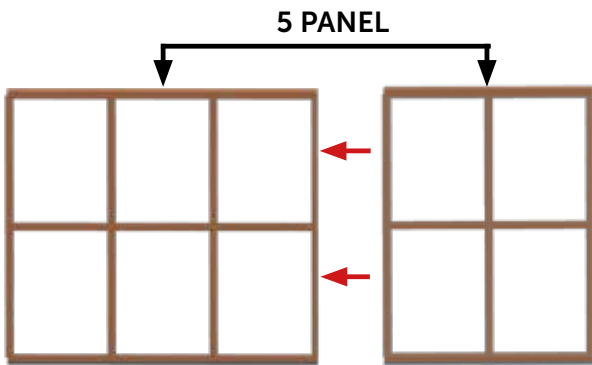

1.0

1.1

WA301

SC027

(Classic 8', 10', 12') Gables - Gavle - Giebel - Gavlar - Pignons - Gevels - Päädýt - ściana szczytowa - Gavler - Aguilones

2.0

	#	mm
	SC027	4.2 x 65
	SC301	No. 8

2.0