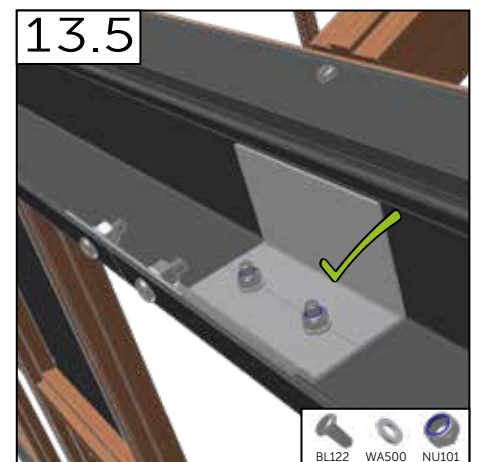

	#	mm
	A AL2022	-
	SC125	4.2 x 25
	B AL3051	-

(Extension) Trims - Trimmer - Trimmen - Garnitures - Versierungen - Trimmit  
- Wykończenia - dornos

	#	mm
	A AL2014	-
	B AL2014	-
	C AL3018	-
	PT 200	MALE FEMALE
	BL122	M6 x 16
	WA500	M6 x 16
	NU101	M6
	Silicone	-
	PT204	-