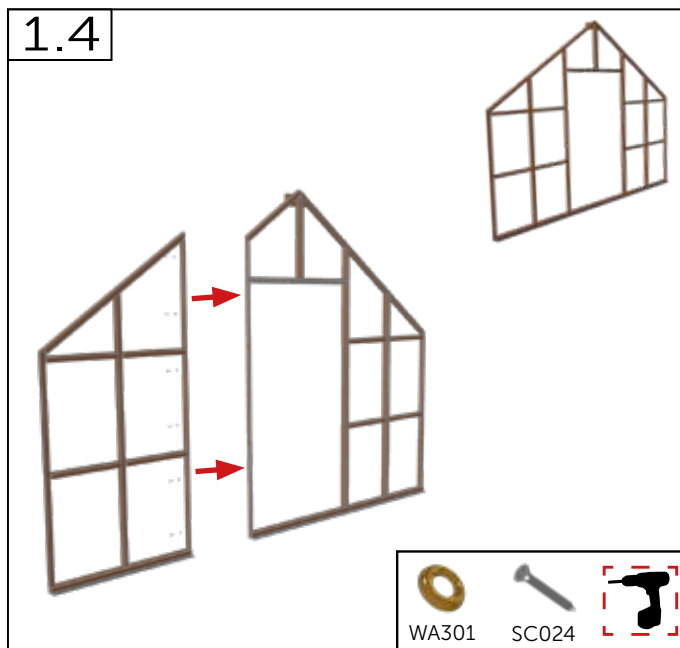

1.0

1.1

WA301

SC027

(Classic 8', 10', 12') Gables - Gavle - Giebel - Gavlar - Pignons - Gevels - Päädýt - ściana szczytowa - Gavler - Aguilones

2.0

	#	mm
	SC027	4.2 x 65
	SC301	No. 8

2.0