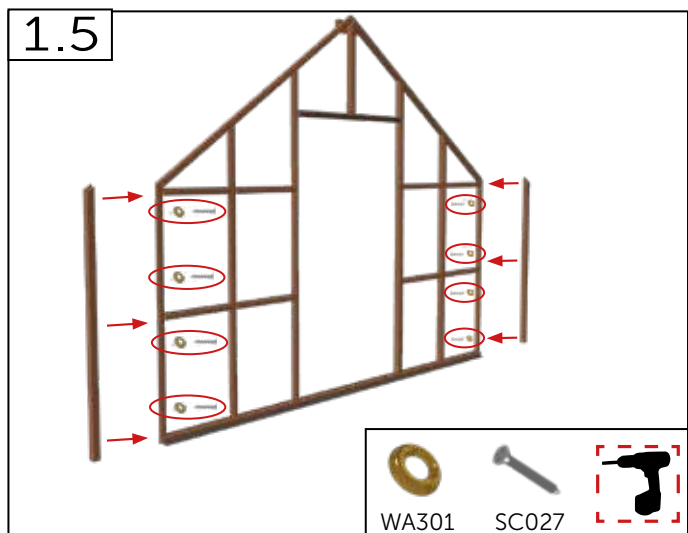

1.0

1.1

WA301

SC027

(Classic 8', 10', 12') Gables - Gavle - Giebel - Gavlar - Pignons - Gevels - Päädýt - ściana szczytowa - Gavler - Aguilones

2.0

	#	mm
	SC027	4.2 x 65
	SC301	No. 8

2.0

2.1

2.2

2.1

2.2

	#	mm
	PT-106	-
	SC027	4.2 x 65
	WA301	No. 8

3.4

3.5

3.6