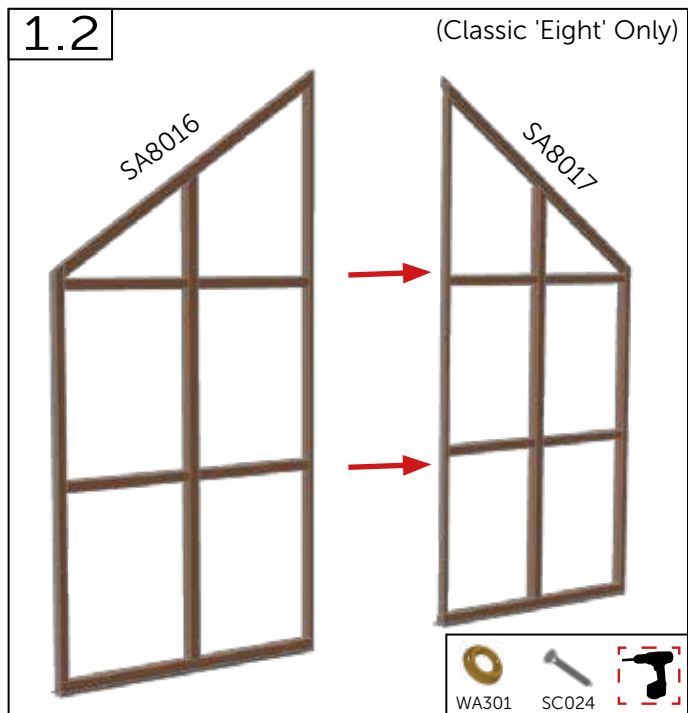

1.0

1.1

WA301

SC027

(Classic 8', 10', 12') Gables - Gavle - Giebel - Gavlar - Pignons - Gevels - Päädýt - ściana szczytowa - Gavler - Aguilones

2.0

	#	mm
	SC027	4.2 x 65
	SC301	No. 8

2.0