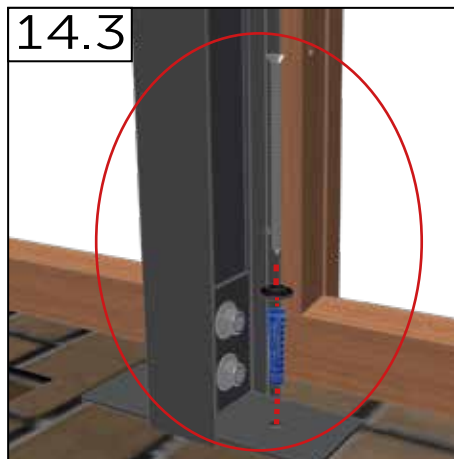

#	mm
	SC058	4.8 x 100
	WA501	18 x 53
	FX200	8 x 40