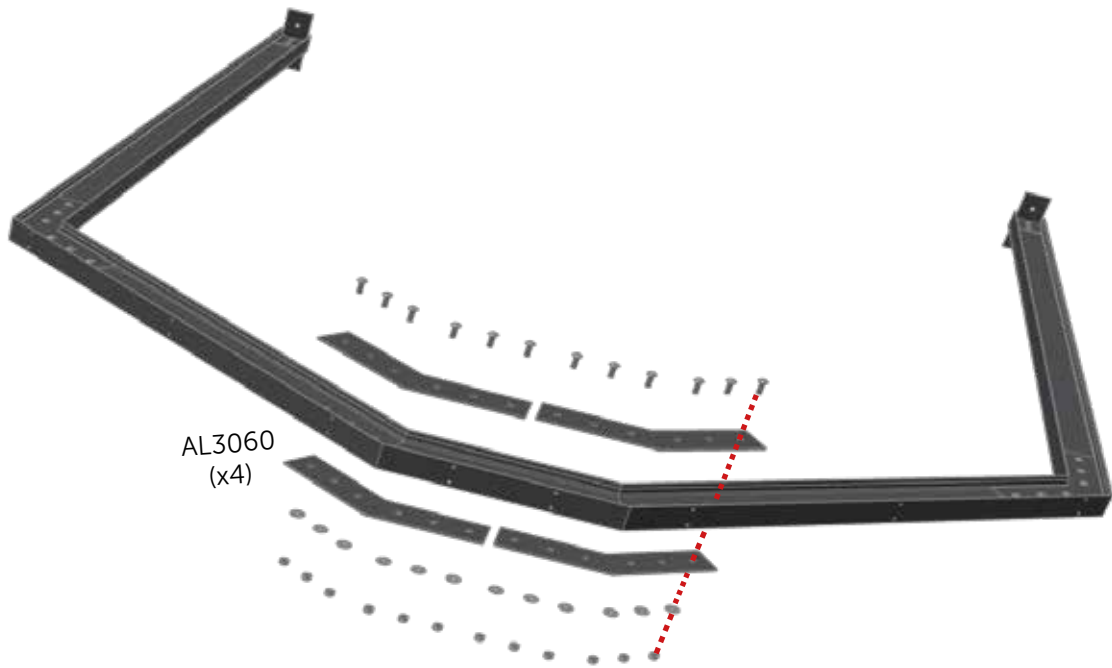

	#	mm
	AL3067	-
	AL3060	-
	AL3059	-
	A AL2018	1559
	B AL2018	0851
	B AL2018	1199
	B AL2018	1596
	B AL2018	1894
	C AL2018	0341
	BL153	M8 x 20
	WA205	M8
	NU102	M8

0.2

0.3

0.4

(Classic 12 Only) Portal Frame - Portalramme - Portalrahmen - Portal ram - Portique -  
 Portaal frame - Portaalin kehys - Rama portalu - Portalramme - Marco del pórtico