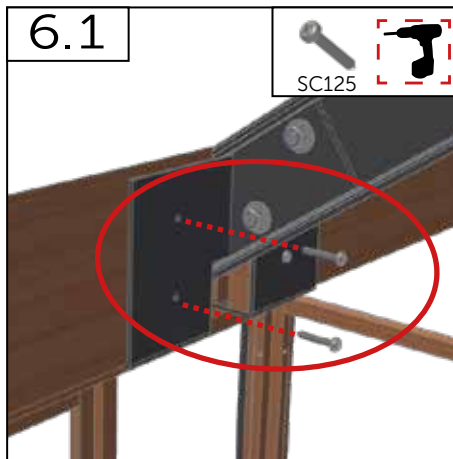

#	mm
	A W093	-
	SC125	4.2 x 25