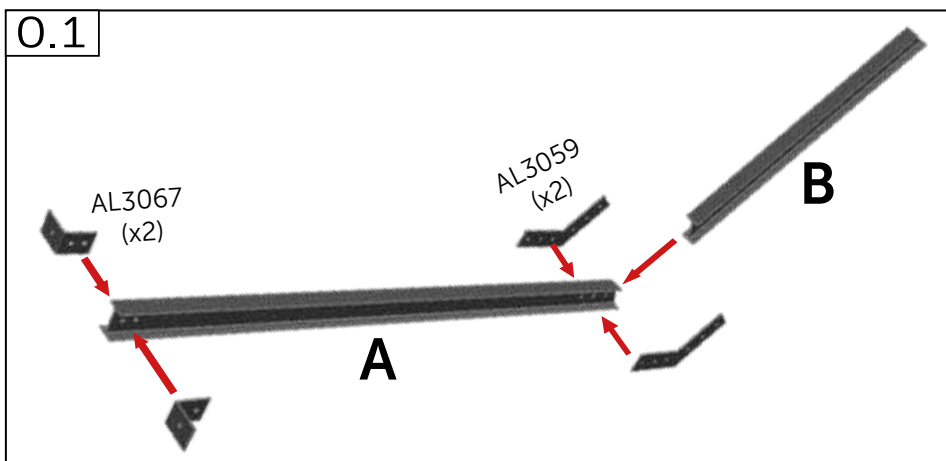

#	mm
	AL3067	-
	AL3060	-
	AL3059	-
	A AL2018	1559
	B AL2018	0851
	B AL2018	1199
	B AL2018	1596
	B AL2018	1894
	C AL2018	0341
	BL153	M8 x 20
	WA205	M8
	NU102	M8