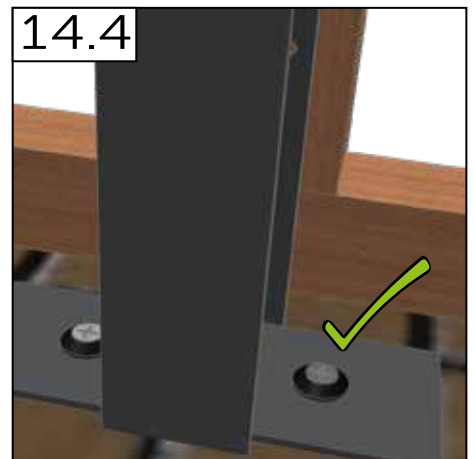

#	mm
	SC058	4.8 x 100
	WA501	18 x 53
	FX200	8 x 40