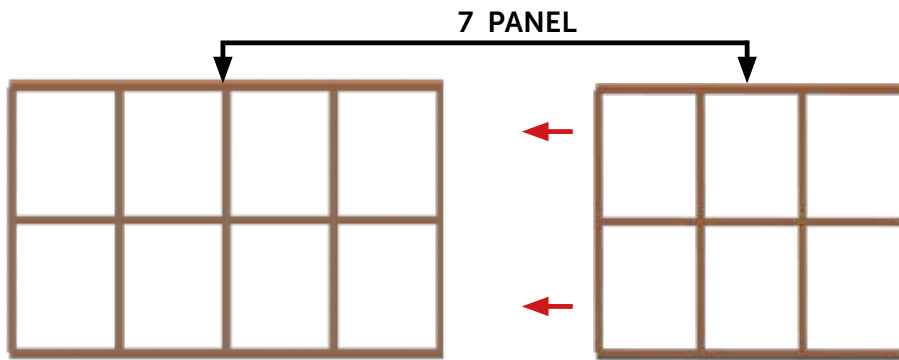

1.0

1.1

WA301

SC027

(Classic 8', 10', 12') Gables - Gavle - Giebel - Gavlar - Pignons - Gevels - Päädýt - ściana szczytowa - Gavler - Aguilones

2.0

	#	mm
	SC027	4.2 x 65
	SC301	No. 8

2.0