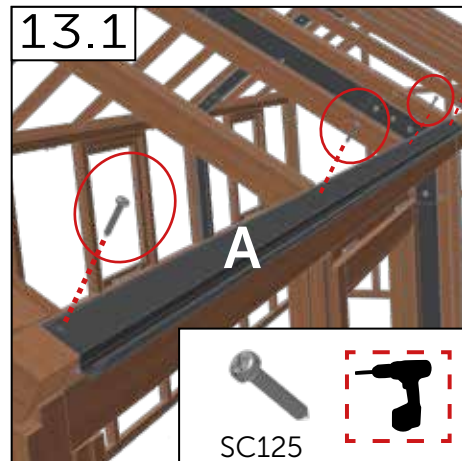

	#	mm
	A AL2022	-
	SC125	4.2 x 25
	B AL3051	-

(Extension) Trims - Trimmer - Trimmen - Garnitures - Versierungen - Trimmit  
- Wykończenia - dornos

	#	mm
	A AL2014	-
	B AL2014	-
	C AL3018	-
	PT 200	MALE FEMALE
	BL122	M6 x 16
	WA500	M6 x 16
	NU101	M6
	Silicone	-
	PT204	-