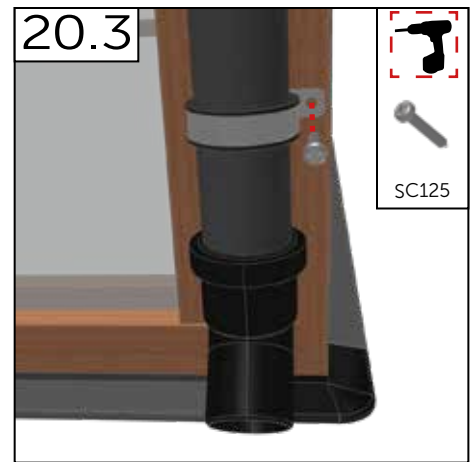

18.3

19.0

	#	mm
	SC121	4.2 x 9.5
	AL3002	-

19.1

19.2

	#	mm
	SC121	4.2 x 9.5
	SC125	4.2 x 25
	B AL2016	1447
	PT-201	-
	PT-203	-

GABRIEL ASH

[www.gabrielash.com](http://www.gabrielash.com)