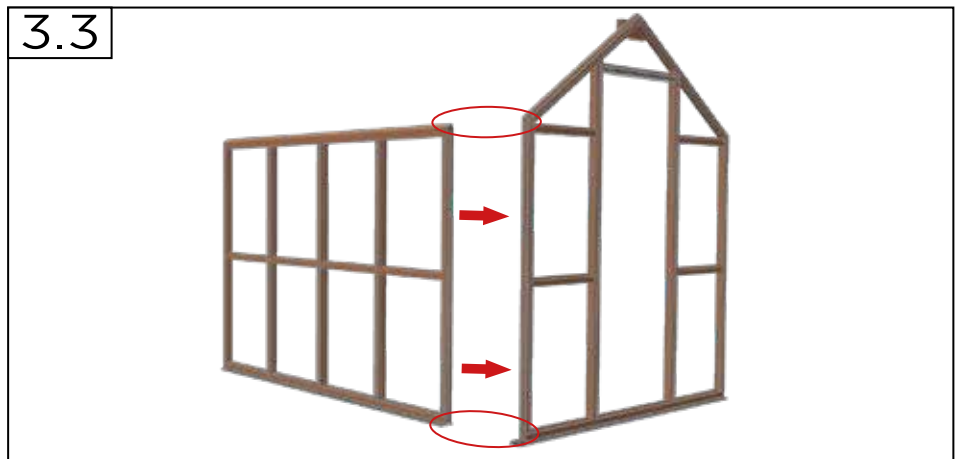

#	mm
	PT-106	-
	SC027	4.2 x 65
	WA301	No. 8