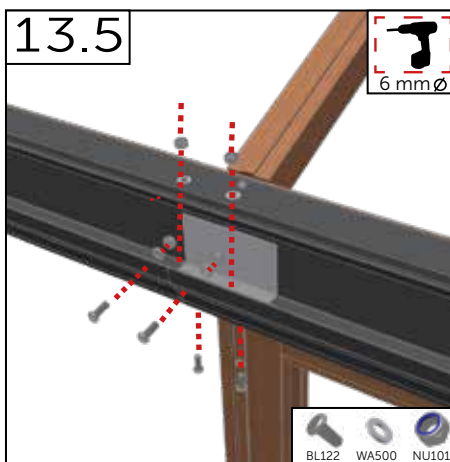

	#	mm
	A AL2022	-
	SC125	4.2 x 25
	B AL3051	-

(Extension) Trims - Trimmer - Trimmen - Garnitures - Versierungen - Trimmit  
- Wykończenia - dornos

	#	mm
	A AL2014	-
	B AL2014	-
	C AL3018	-
	PT 200	MALE FEMALE
	BL122	M6 x 16
	WA500	M6 x 16
	NU101	M6
	Silicone	-
	PT204	-