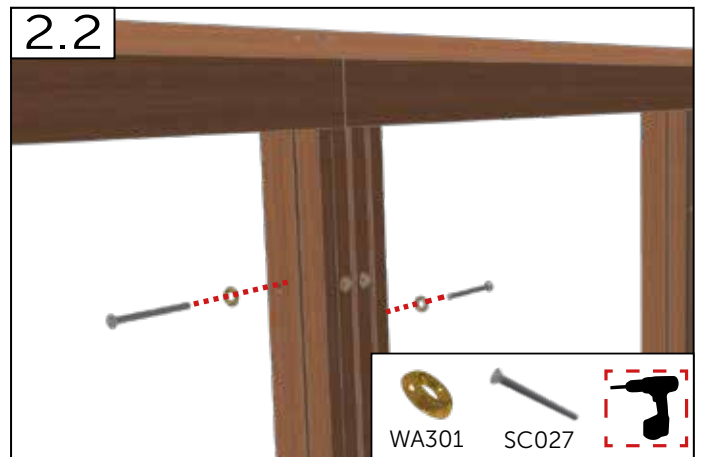

1.0

1.1

WA301

SC027

(Classic 8', 10', 12') Gables - Gavle - Giebel - Gavlar - Pignons - Gevels - Päädýt - ściana szczytowa - Gavler - Aguilones

2.0

	#	mm
	SC027	4.2 x 65
	SC301	No. 8

2.0

2.1

2.2

2.1

2.2

	#	mm
	PT-106	-
	SC027	4.2 x 65
	WA301	No. 8

3.4

3.5

3.6

3.7

(Extension Length Only)

4.0

	#	mm
	-	-
	SC125	4.2 x 25

	#	mm
	A	
	B	
	AD001	70
	BL153	M8 x 20
	WA205	M8
	NUT	M6
	AL3043	-
	SC027	4.2 x 65

5.3

5.4

5.5