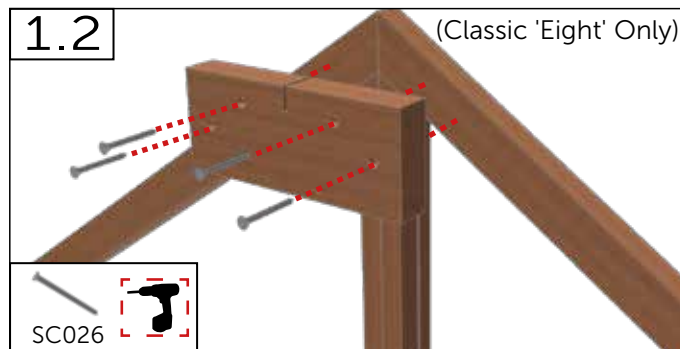

1.0

1.1

WA301

SC027

(Classic 8', 10', 12') Gables - Gavle - Giebel - Gavlar - Pignons - Gevels - Päädýt - ściana szczytowa - Gavler - Aguilones

2.0

	#	mm
	SC027	4.2 x 65
	SC301	No. 8

2.0