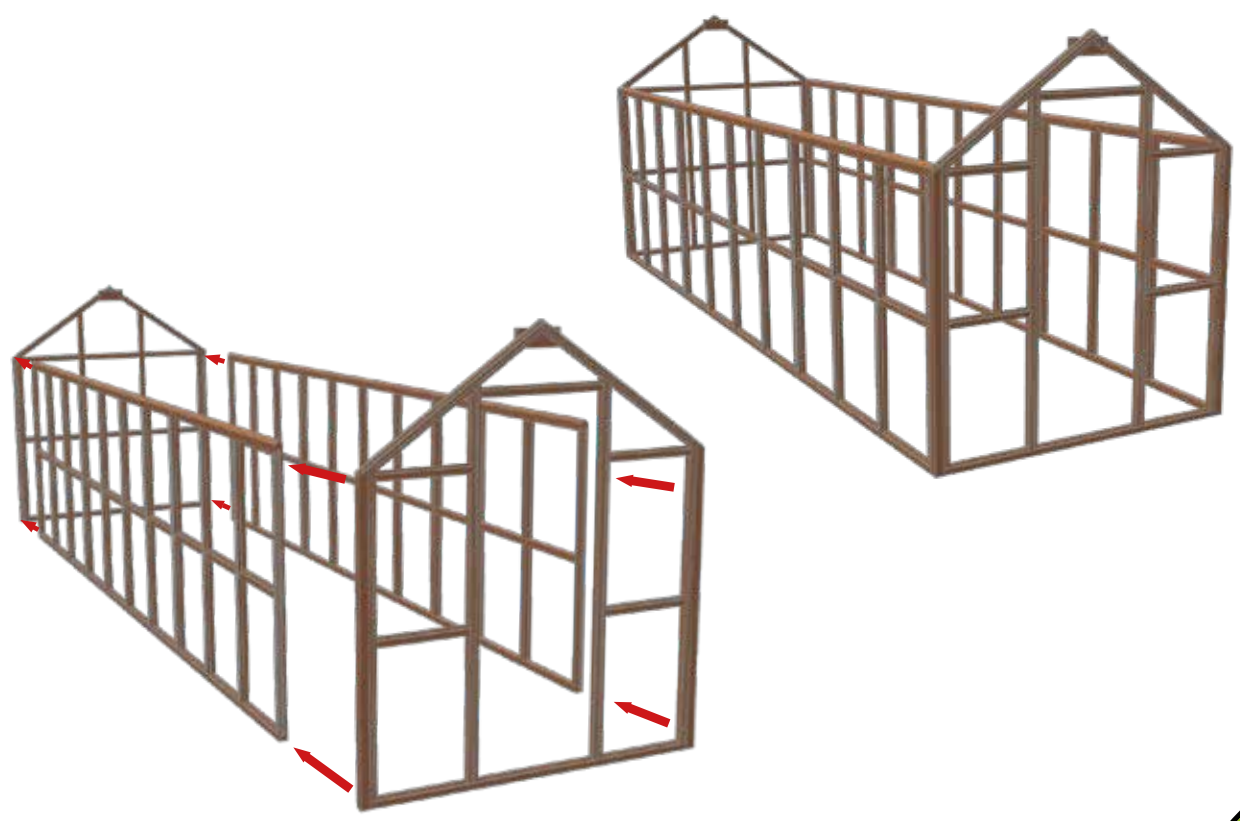

3.7

(Extension Length Only)