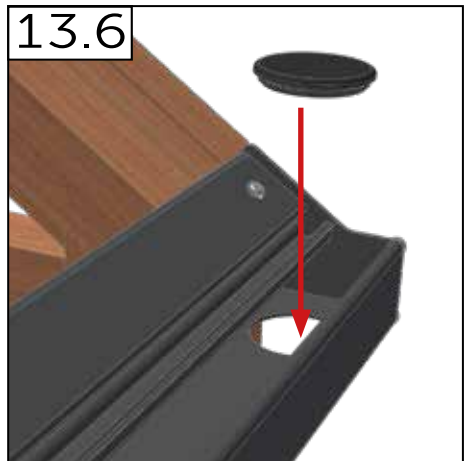

13.2

13.3

13.3

13.4

13.5

13.6