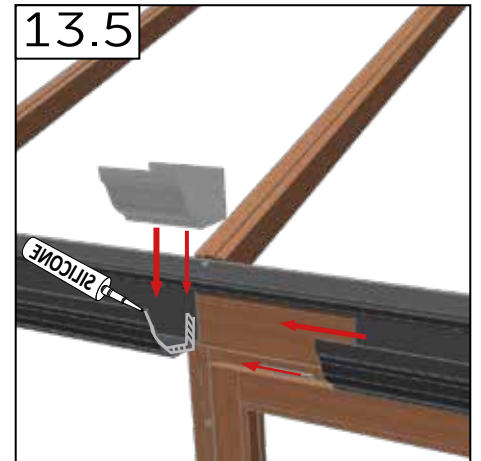

	#	mm
	A AL2022	-
	SC125	4.2 x 25
	B AL3051	-

(Extension) Trims - Trimmer - Trimmen - Garnitures - Versierungen - Trimmit  
- Wykończenia - dornos

	#	mm
	A AL2014	-
	B AL2014	-
	C AL3018	-
	PT 200	MALE FEMALE
	BL122	M6 x 16
	WA500	M6 x 16
	NU101	M6
	Silicone	-
	PT204	-