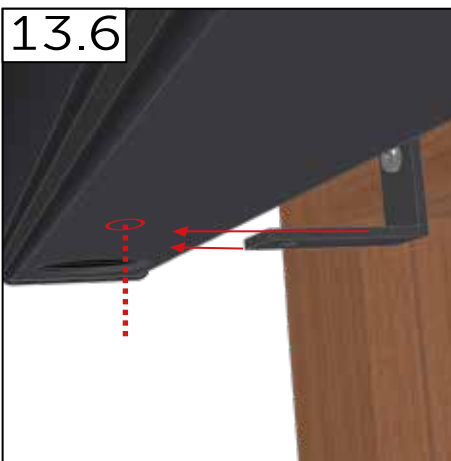

	#	mm
	A AL2022	-
	SC125	4.2 x 25
	B AL3051	-

(Extension) Trims - Trimmer - Trimmen - Garnitures - Versierungen - Trimmit  
- Wykończenia - dornos

	#	mm
	A AL2014	-
	B AL2014	-
	C AL3018	-
	PT 200	MALE FEMALE
	BL122	M6 x 16
	WA500	M6 x 16
	NU101	M6
	Silicone	-
	PT204	-