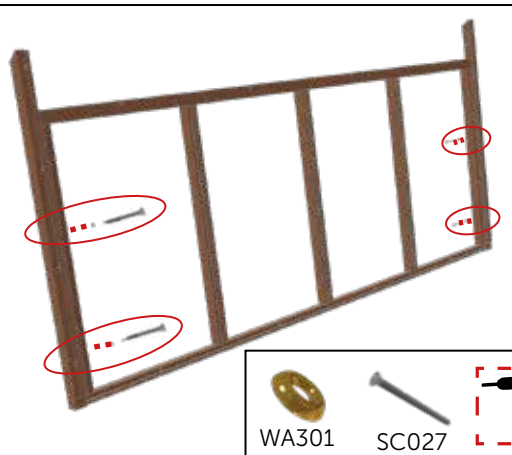

6.0

	#	mm
	A W093	-
	SC125	4.2 x 25

7.0

	#	mm
	SC027	4.2 x 65
	WA301	No. 8
	W010	-
	W055	-

7.0

9 PANEL

10 PANEL

7.1

7.1

7.1

7.2

7.2

8.0

	#	mm
	SC027	4.2 x 65
	WA301	No. 8
	SC125	4.2 x 25
	SC026	4.2 x 50

8.2

SC027

8.3

SC026

8.4

SC026

(Extension) Roof - Tag - Dach - Tak - Toit - Dak - Katto - Techo

Trims - Trimmer - Trimmen - Garnitures - Versierungen - Trimmit  
 - Wykończenia - dornos

9.0

**A**