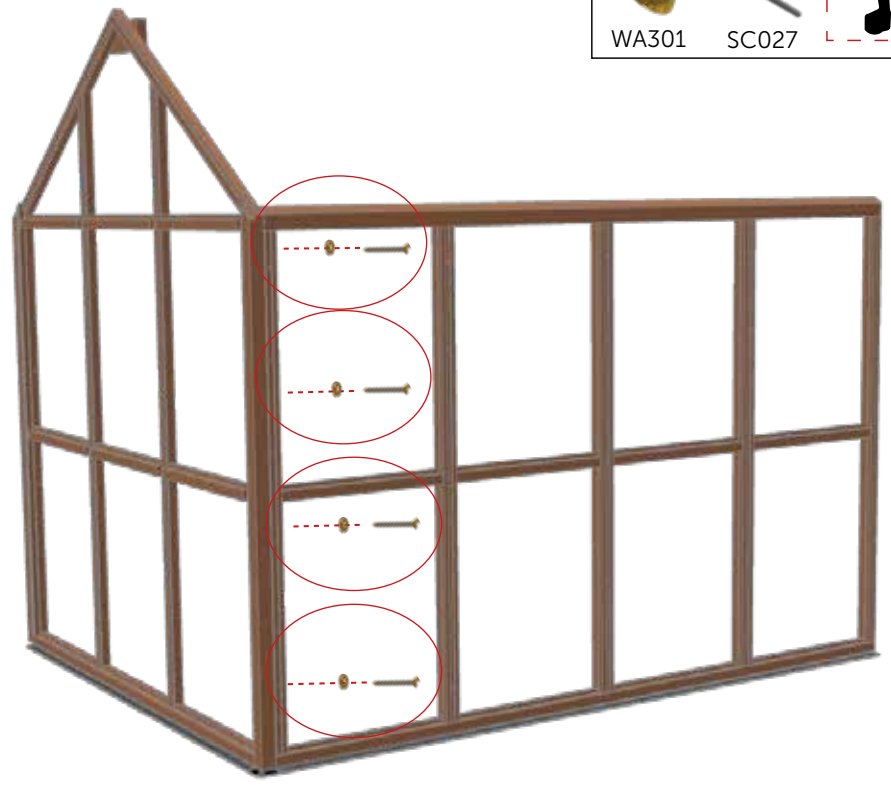

1.0

1.1

WA301

SC027

(Classic 8', 10', 12') Gables - Gavle - Giebel - Gavlar - Pignons - Gevels - Päädýt - ściana szczytowa - Gavler - Aguilones

2.0

	#	mm
	SC027	4.2 x 65
	SC301	No. 8

2.0

2.1

2.2

2.1

2.2

	#	mm
	PT-106	-
	SC027	4.2 x 65
	WA301	No. 8

3.4

3.5

3.6