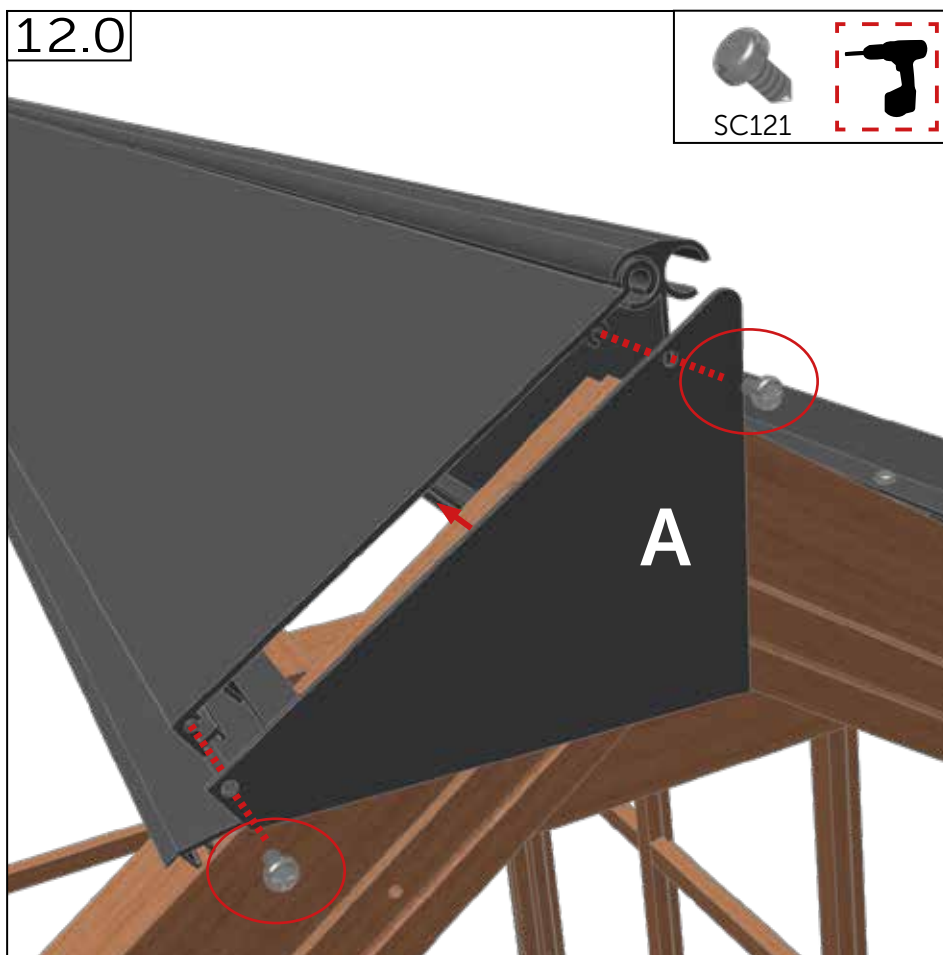

10.2

10.3

10.4

Trims - Trimmer - Trimmen - Garnitures - Versierungen - Trimmit  
- Wykończenia - dornos

	AV001	-
	SC052	4.8 x 25
	WA501	18 x 5.3
	SC121	4.2 x 9.5
	A AL-3016	-

13.0

	#	mm
	A AL2008	-
	PT 200	MALE FEMALE
	SC125	4.2 x 25
	SC121	4.2 x 9.5
	B AL3003	-
	C AL3051	-
	PT204	-