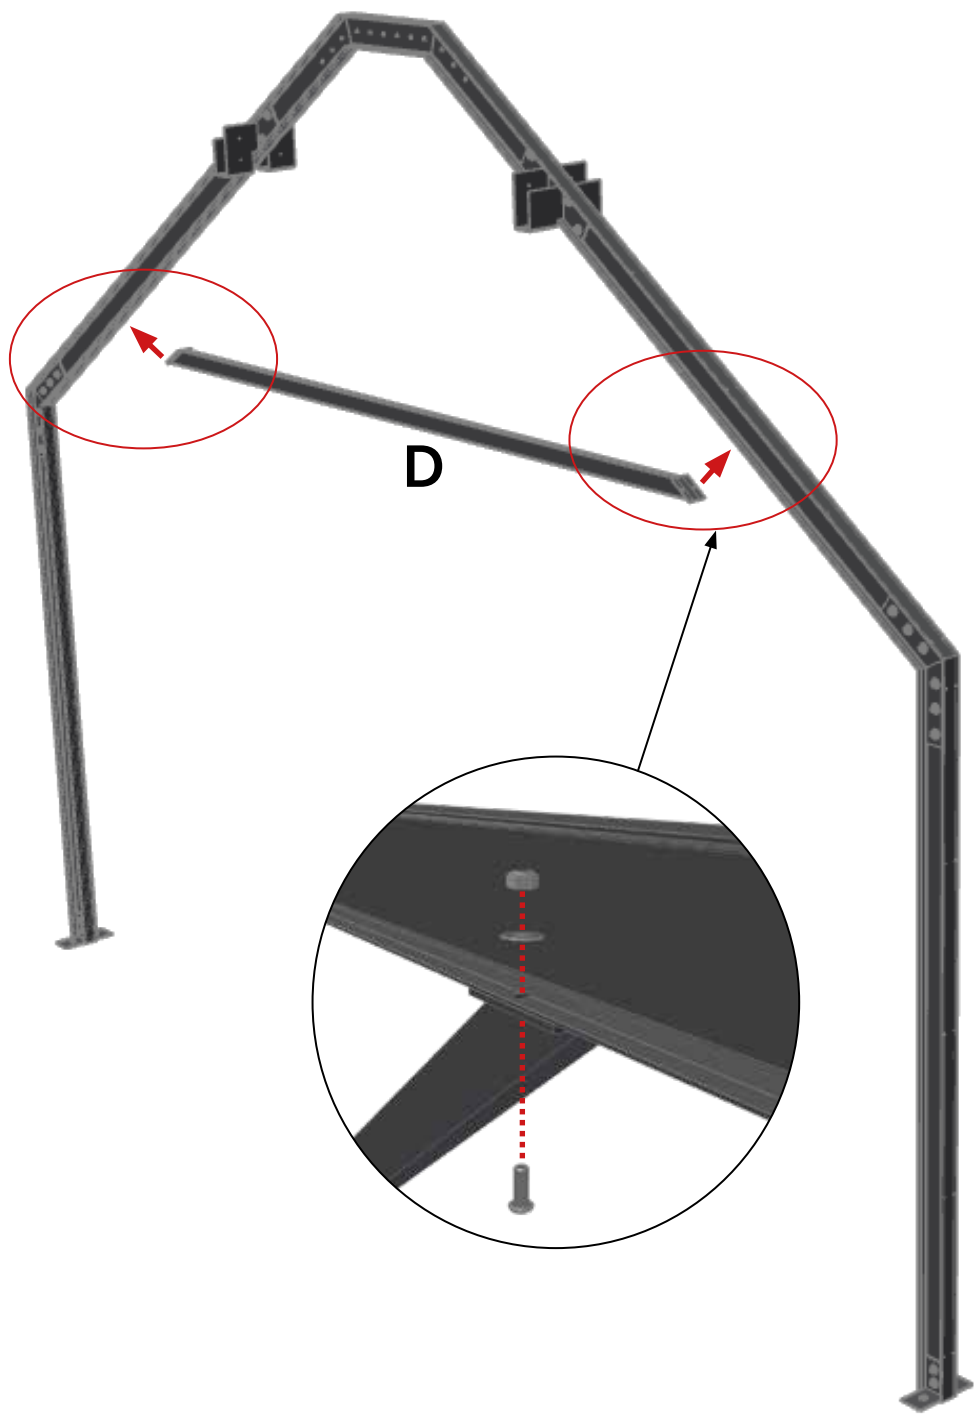

(Classic 12 Only) Portal Frame - Portalramme - Portalrahmen - Portal ram - Portique -
Portaal frame - Portaalin kehys - Rama portalu - Portalramme - Marco del pórtico

0.5

	#	mm
	D AL3085	2008
	BL122	M6 x 16
	WA106	M6
	NU101	M6