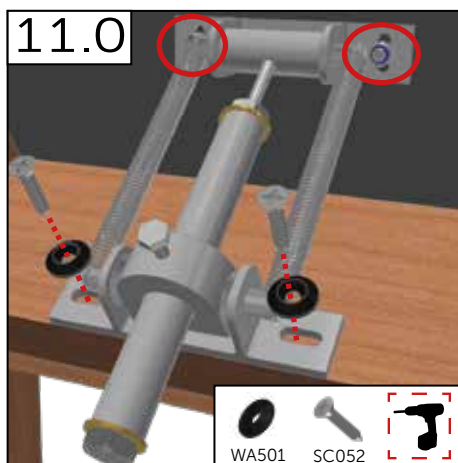

10.2

10.3

10.4

Trims - Trimmer - Trimmen - Garnitures - Versierungen - Trimmit  
- Wykończenia - dornos

	AV001	-
	SC052	4.8 x 25
	WA501	18 x 5.3
	SC121	4.2 x 9.5
	A AL-3016	-

13.0

	#	mm
	A AL2008	-
	PT 200	MALE FEMALE
	SC125	4.2 x 25
	SC121	4.2 x 9.5
	B AL3003	-
	C AL3051	-
	PT204	-