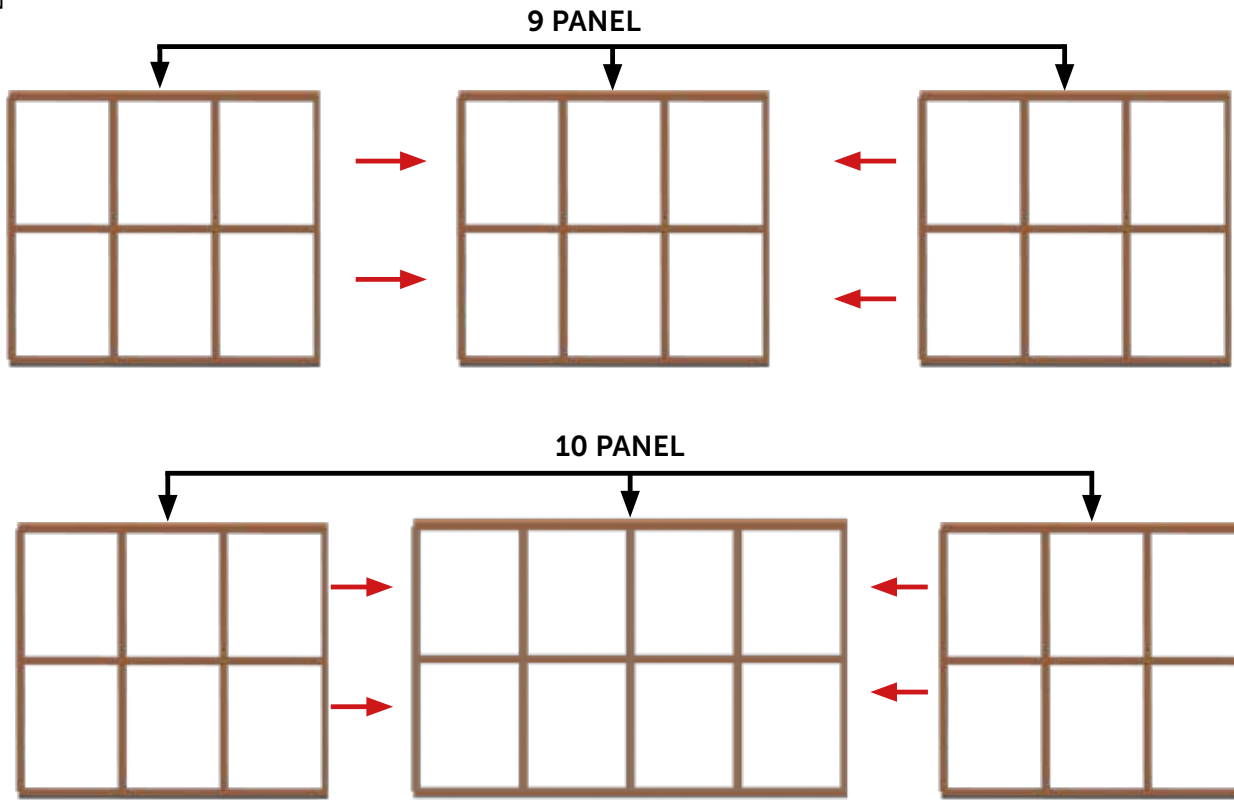

1.0

1.1

WA301

SC027

(Classic 8', 10', 12') Gables - Gavle - Giebel - Gavlar - Pignons - Gevels - Päädýt - ściana szczytowa - Gavler - Aguilones

2.0

	#	mm
	SC027	4.2 x 65
	SC301	No. 8

2.0