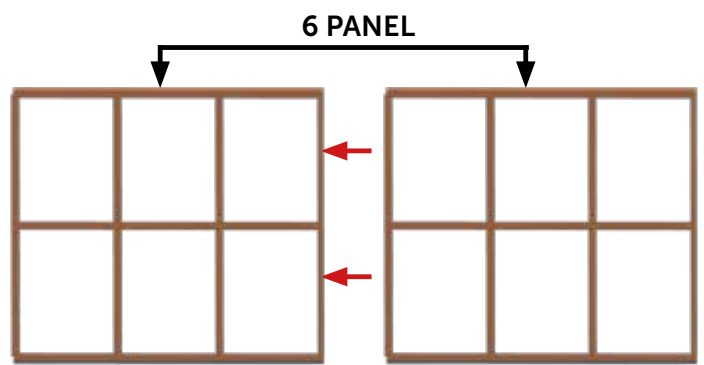

1.0

1.1

WA301

SC027

(Classic 8', 10', 12') Gables - Gavle - Giebel - Gavlar - Pignons - Gevels - Päädýt - ściana szczytowa - Gavler - Aguilones

2.0

	#	mm
	SC027	4.2 x 65
	SC301	No. 8

2.0