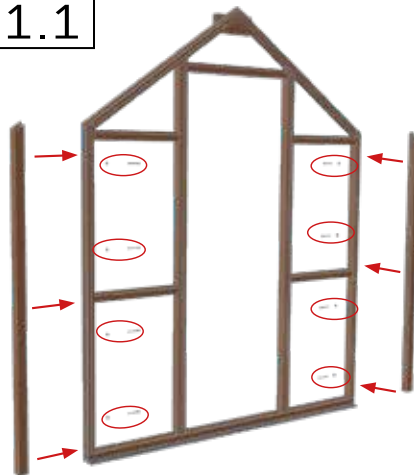

1.1

WA301

SC027