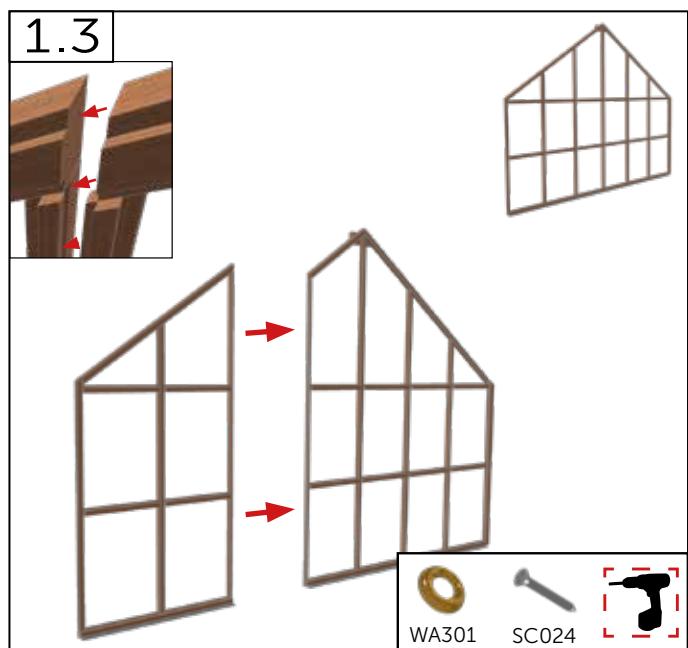

1.0

1.1

WA301

SC027

(Classic 8', 10', 12') Gables - Gavle - Giebel - Gavlar - Pignons - Gevels - Päädýt - ściana szczytowa - Gavler - Aguilones

2.0

	#	mm
	SC027	4.2 x 65
	SC301	No. 8

2.0