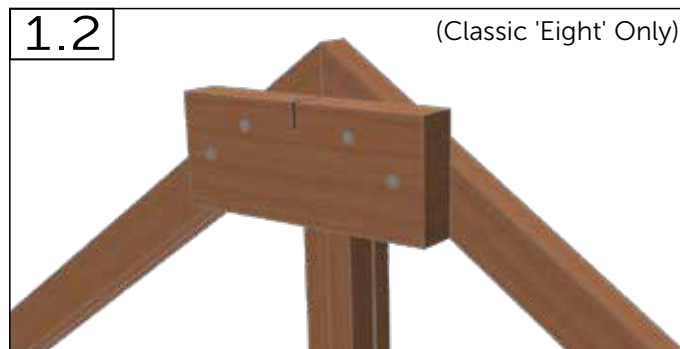

1.0

1.1

WA301

SC027

(Classic 8', 10', 12') Gables - Gavle - Giebel - Gavlar - Pignons - Gevels - Päädýt - ściana szczytowa - Gavler - Aguilones

2.0

	#	mm
	SC027	4.2 x 65
	SC301	No. 8

2.0