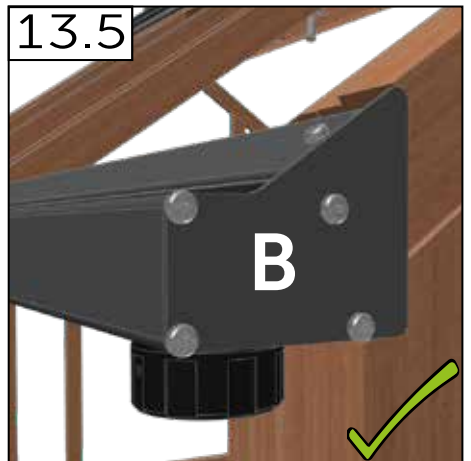

13.2

13.3

13.3

13.4

13.5

13.6