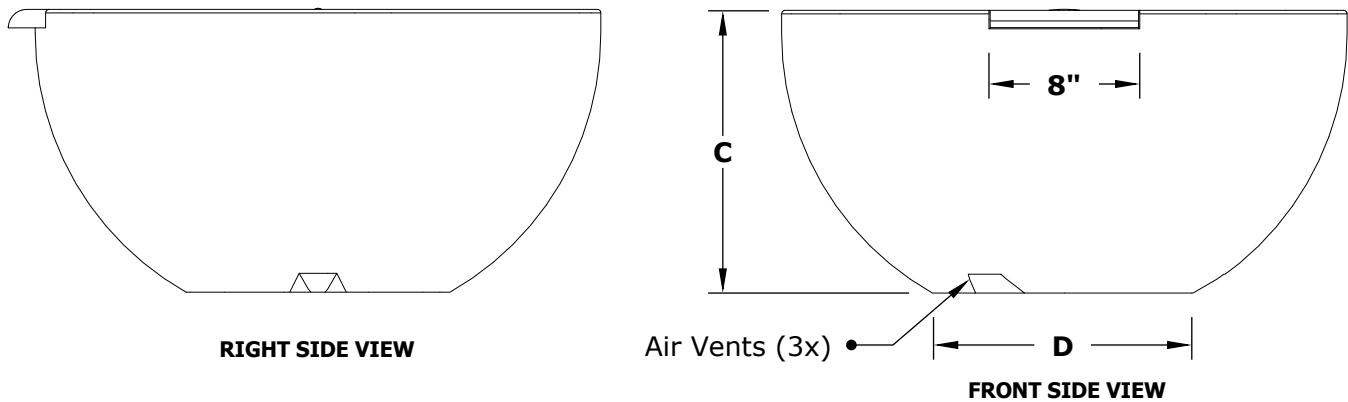

LUNA FIRE WATER BOWL - GFRC CONCRETE

SKU	A	B	C	D	E	BTU
OPT-LUNFW30	30"	8"	15"	14"	2"	45,000
OPT-LUNFW30E12V	30"	8"	15"	14"	2"	45,000
OPT-LUNFW38	38"	12"	16"	22"	2.5"	65,000
OPT-LUNFW38E12V	38"	12"	16"	22"	2.5"	65,000