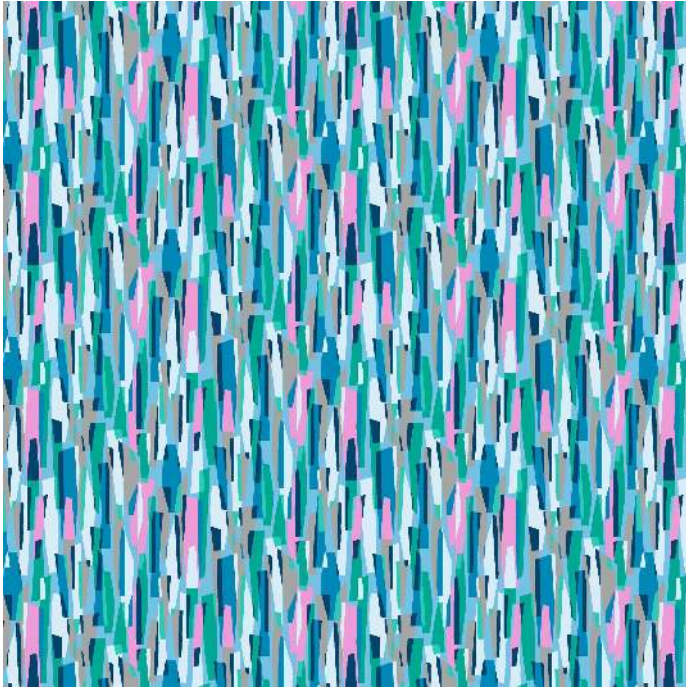

dashwood
studio

KALEIDOSCOPE - ACE LAWN

KALEIDOSCOPE - ACE LAWN by Sholto Drumlanrig - 58/59" wide

ETA Jun/Jul 2021

KAL 1812 Green

KAL 1812 Navy

KAL 1812 Red

KAL 1812 Royal

KALEIDOSCOPE - ACE LAWN by Sholto Drumlanrig - 58/59" wide

ETA Jun/Jul 2021

KAL 1814 Blue

KAL 1814 Green

KAL 1814 Pink

KAL 1814 Red

KALEIDOSCOPE - ACE LAWN by Sholto Drumlanrig - 58/59" wide

ETA Jun/Jul 2021

KAL 1817 Green

KAL 1817 Navy

KAL 1817 Pink

KAL 1817 Red

KALEIDOSCOPE - ACE LAWN by Sholto Drumlanrig - 58/59" wide

ETA Jun/Jul 2021

KAL 1818 Blue

KAL 1818 Brown