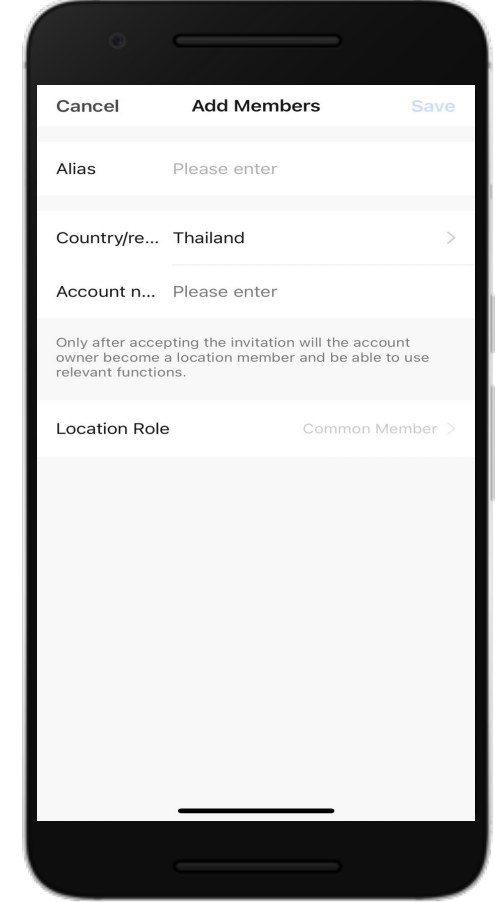

โหมด กดปุ่ม ขอความช่วยเหลือ บน APP WATASHI IOT

ปัจจุบันที่เราใช้
Gateway V.1
แจ้งเตือนผ่านมือถือ

Gateway V.2
แจ้งเตือนผ่านมือถือ
และผ่านตัวไซเรน

กด Disalarm

เมนู โหมดหน้าจอ เพิ่ม และแสดง Device อุปกรณ์

หน้าจอ Device อุปกรณ์

หน้าจอแสดงกล้อง
4,9,16 บน APP

หน้าจอ เพิ่ม Device อุปกรณ์

1. แสดง Device อุปกรณ์

2. โหมดหน้าจอ แสดงกล้อง
4,9,16 บน APP

3. เพิ่ม Device อุปกรณ์

เมนู Messages

หน้าจอ Messages
อุปกรณ์กล้อง

หน้าจอ Messages
อุปกรณ์ Security

หน้าจอ Messages
อุปกรณ์ Other

หน้าจอ Messages
อุปกรณ์ Favorite

เมนู Location Management

เมนู Security Settings

เมนู Arming/Disarming Mode

Armed All Day แจ็งเตือนทุกวัน

Arm at Home แจ็งเตือนอยู่บ้าน

Arm Away แจ็งเตือนออกบ้าน