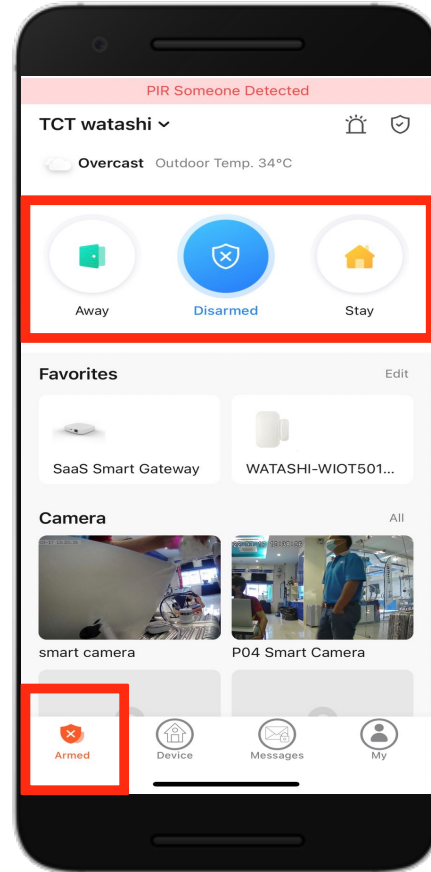

APP WATASHI IOT

APP WATASHI IOT / Admin ,User ผู้ดูแลระบบ
และผู้ใช้งานเมนู ผู้ดูแลระบบ

- ควบคุมเครื่องใช้ในบ้านจากระยะไกลได้จากทุกที่
- เพิ่มและควบคุมอุปกรณ์หลายเครื่องพร้อมกันด้วยแอปเดียว
- การควบคุมด้วยเสียงผ่าน Amazon Echo และ Google Home
- การทำงานร่วมกันของอุปกรณ์อัจฉริยะหลายเครื่อง อุปกรณ์ เริ่ม/หยุด ทำงาน โดยอัตโนมัติตามอุณหภูมิ ตำแหน่ง และเวลา
- แชร้อุปกรณ์ระหว่างสมาชิกในครอบครัวอย่างง่ายดาย
- รับการแจ้งเตือนแบบเรียลไทม์เพื่อความปลอดภัย
- เชื่อมต่อ WATASHI Smart App กับอุปกรณ์ได้อย่างง่ายดายและรวดเร็ว

Download APP
WATASHI IOT

APP WATASHI IOT / Admin ผู้ดูแลระบบ

หน้าจอหลัก

โหมดหน้าจอ แสดงสถานะอารม

โหมด Away เวลาไม่อยู่บ้าน

โหมด Disarmed

โหมด Away เวลาอยู่บ้าน

Download APP
WATASHI IOT

โหมด กดปุ่ม ขอความช่วยเหลือ บน APP WATASHI IOT

ปัจจุบันที่เราใช้
Gateway V.1
แจ้งเตือนผ่านมือถือ

Gateway V.2
แจ้งเตือนผ่านมือถือ
และผ่านตัวไซเรน

กด Disalarm

เมนู โหมดหน้าจอ เพิ่ม และแสดง Device อุปกรณ์

หน้าจอ Device อุปกรณ์

หน้าจอแสดงกล้อง
4,9,16 บน APP

หน้าจอ เพิ่ม Device อุปกรณ์

1. แสดง Device อุปกรณ์

2. โหมดหน้าจอ แสดงกล้อง
4,9,16 บน APP

3. เพิ่ม Device อุปกรณ์

เมนู Messages

หน้าจอ Messages
อุปกรณ์กล้อง

หน้าจอ Messages
อุปกรณ์ Security