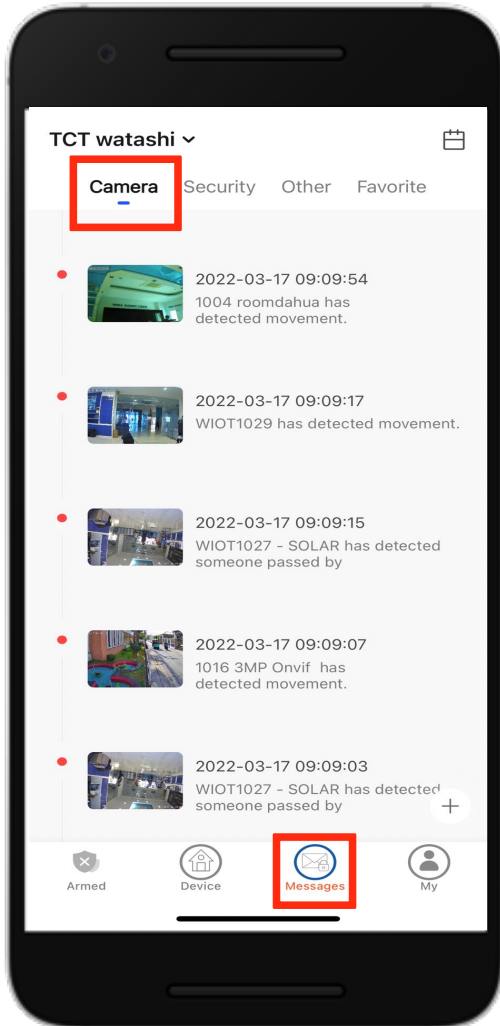

Download APP
WATASHI IOT

APP WATASHI IOT / Admin ผู้ดูแลระบบ

หน้าจอหลัก

โหมดหน้าจอ แสดงสถานะอารม

โหมด Away เวลาไม่อยู่บ้าน

โหมด Disarmed

โหมด Away เวลาอยู่บ้าน

Download APP
WATASHI IOT

โหมด กดปุ่ม ขอความช่วยเหลือ บน APP WATASHI IOT

ปัจจุบันที่เราใช้
Gateway V.1
แจ้งเตือนผ่านมือถือ

Gateway V.2
แจ้งเตือนผ่านมือถือ
และผ่านตัวไซเรน

กด Disalarm

เมนู โหมดหน้าจอ เพิ่ม และแสดง Device อุปกรณ์

หน้าจอ Device อุปกรณ์

หน้าจอแสดงกล้อง
4,9,16 บน APP

หน้าจอ เพิ่ม Device อุปกรณ์

1. แสดง Device อุปกรณ์

2. โหมดหน้าจอ แสดงกล้อง
4,9,16 บน APP

3. เพิ่ม Device อุปกรณ์

เมนู Messages

หน้าจอ Messages
อุปกรณ์กล้อง

หน้าจอ Messages
อุปกรณ์ Security

หน้าจอ Messages
อุปกรณ์ Other

หน้าจอ Messages
อุปกรณ์ Favorite

เมนู Location Management

เมนู Security Settings

เมนู Arming/Disarming Mode

Armed All Day แจ็งเตือนทุกวัน

Arm at Home แจ็งเตือนอยู่บ้าน

Arm Away แจ็งเตือนออกบ้าน