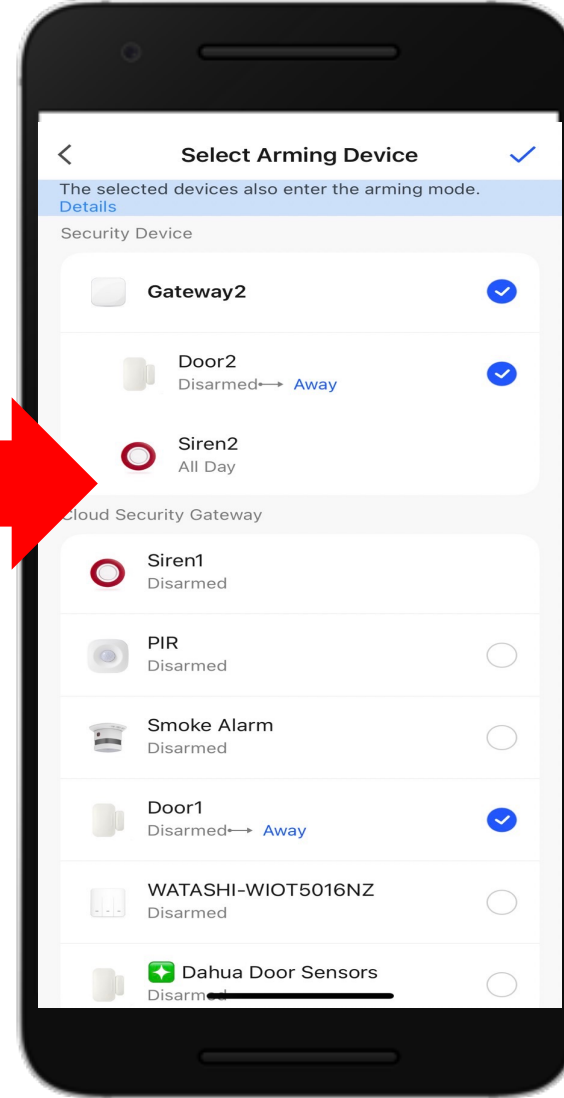

Download APP
WATASHI IOT

APP WATASHI IOT / Admin ผู้ดูแลระบบ

หน้าจอหลัก

โหมดหน้าจอ แสดงสถานะอารม

โหมด Away เวลาไม่อยู่บ้าน

โหมด Disarmed

โหมด Away เวลาอยู่บ้าน

Download APP
WATASHI IOT

หน้าจอแสดงกล้อง
4,9,16 บน APP

หน้าจอ เพิ่ม Device อุปกรณ์

1. แสดง Device อุปกรณ์

2. โหมดหน้าจอ แสดงกล้อง
4,9,16 บน APP

3. เพิ่ม Device อุปกรณ์

เมนู Messages

หน้าจอ Messages
อุปกรณ์กล้อง

หน้าจอ Messages
อุปกรณ์ Security

หน้าจอ Messages
อุปกรณ์ Other

หน้าจอ Messages
อุปกรณ์ Favorite

เมนู Location Management

เมนู Security Settings

เมนู Arming/Disarming Mode

Armed All Day แจ็งเตือนทุกวัน

Arm at Home แจ็งเตือนอยู่บ้าน

Arm Away แจ็งเตือนออกบ้าน

Arming/Disarming Mode

Armed All Day แจ้งเตือนทุกวัน

Arm at Home แจ้งเตือนอยู่บ้าน

Arm Away แจ้งเตือนออกจากบ้าน

Arm at Home
แจ้งเตือนอยู่บ้าน

Gateway V.2

Gateway V.1

Arm Away
แจ้งเตือนออกจากบ้าน