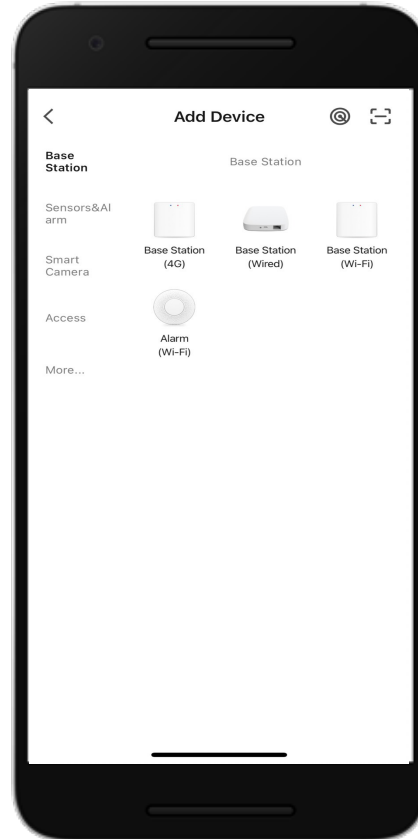

Download APP
WATASHI IOT

APP WATASHI IOT / Admin ผู้ดูแลระบบ

หน้าจอหลัก

โหมดหน้าจอ แสดงสถานะอารม

โหมด Away เวลาไม่อยู่บ้าน

โหมด Disarmed

โหมด Away เวลาอยู่บ้าน

Download APP
WATASHI IOT

โหมด กดปุ่ม ขอความช่วยเหลือ บน APP WATASHI IOT

ปัจจุบันที่เราใช้
Gateway V.1
แจ้งเตือนผ่านมือถือ

Gateway V.2
แจ้งเตือนผ่านมือถือ
และผ่านตัวไซเรน

กด Disalarm

เมนู โหมดหน้าจอ เพิ่ม และแสดง Device อุปกรณ์

หน้าจอ Device อุปกรณ์

หน้าจอแสดงกล้อง
4,9,16 บน APP

หน้าจอ เพิ่ม Device อุปกรณ์

1. แสดง Device อุปกรณ์

2. โหมดหน้าจอ แสดงกล้อง
4,9,16 บน APP

3. เพิ่ม Device อุปกรณ์

เมนู Messages

หน้าจอ Messages
อุปกรณ์กล้อง

หน้าจอ Messages
อุปกรณ์ Security