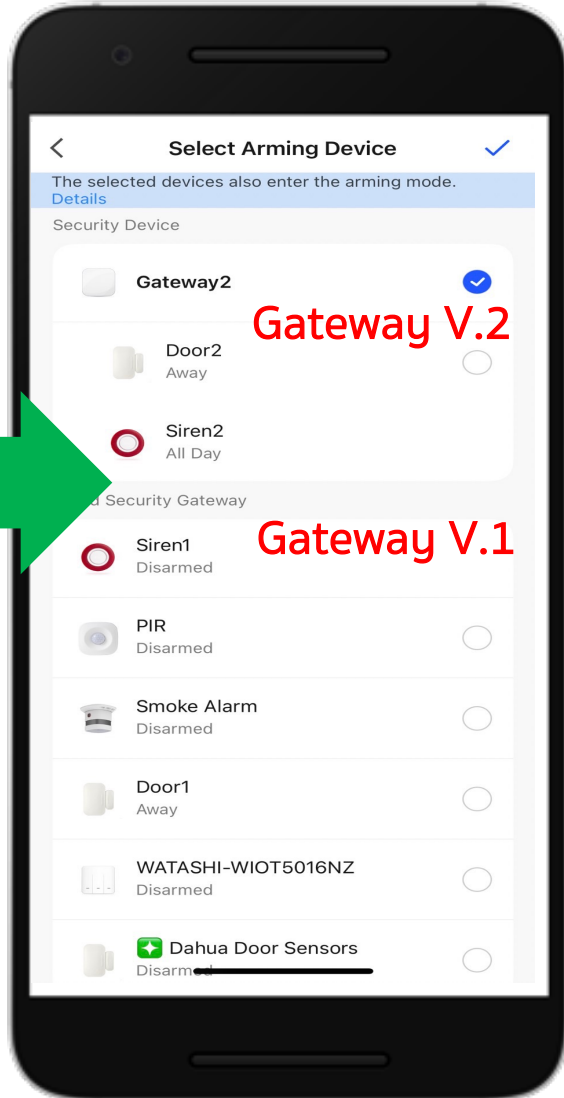

โหมด กดปุ่ม ขอความช่วยเหลือ บน APP WATASHI IOT

ปัจจุบันที่เราใช้
Gateway V.1
แจ้งเตือนผ่านมือถือ

Gateway V.2
แจ้งเตือนผ่านมือถือ
และผ่านตัวไซเรน

กด Disalarm

เมนู โหมดหน้าจอ เพิ่ม และแสดง Device อุปกรณ์

หน้าจอ Device อุปกรณ์

หน้าจอแสดงกล้อง
4,9,16 บน APP

หน้าจอ เพิ่ม Device อุปกรณ์

1. แสดง Device อุปกรณ์

2. โหมดหน้าจอ แสดงกล้อง
4,9,16 บน APP

3. เพิ่ม Device อุปกรณ์

เมนู Messages

หน้าจอ Messages
อุปกรณ์กล้อง

หน้าจอ Messages
อุปกรณ์ Security

หน้าจอ Messages
อุปกรณ์ Other

หน้าจอ Messages
อุปกรณ์ Favorite

เมนู Location Management

เมนู Security Settings

เมนู Arming/Disarming Mode

Armed All Day แจ็งเตือนทุกวัน

Arm at Home แจ็งเตือนอยู่บ้าน

Arm Away แจ็งเตือนออกบ้าน

Arming/Disarming Mode

Armed All Day แจ้งเตือนทุกวัน

Arm at Home แจ้งเตือนอยู่บ้าน

Arm Away แจ้งเตือนออกจากบ้าน

Arm at Home
แจ้งเตือนอยู่บ้าน

Gateway V.2

Gateway V.1

Arm Away
แจ้งเตือนออกจากบ้าน