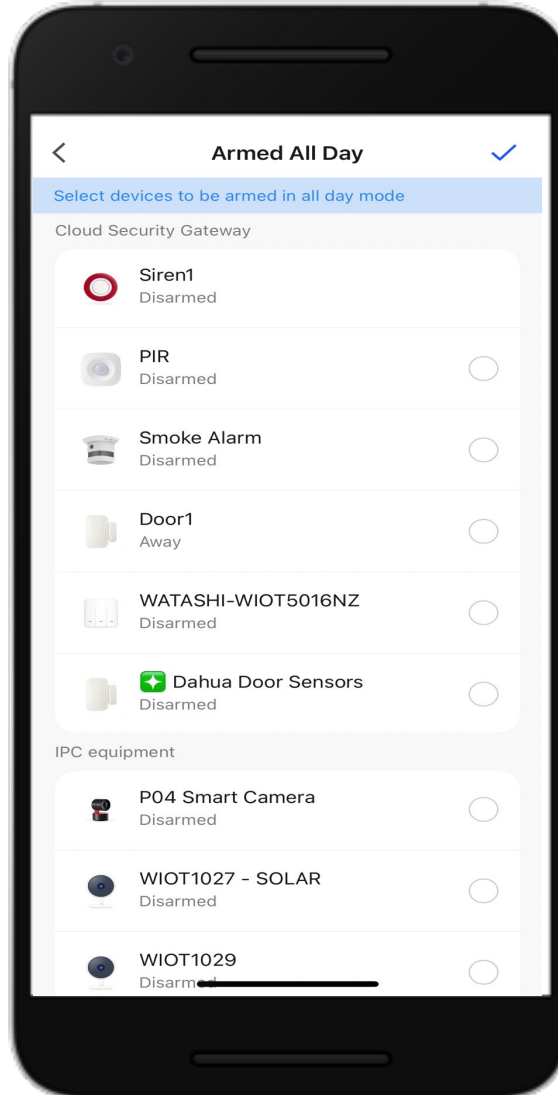

โหมด กดปุ่ม ขอความช่วยเหลือ บน APP WATASHI IOT

ปัจจุบันที่เราใช้
Gateway V.1
แจ้งเตือนผ่านมือถือ

Gateway V.2
แจ้งเตือนผ่านมือถือ
และผ่านตัวไซเรน

กด Disalarm

เมนู โหมดหน้าจอ เพิ่ม และแสดง Device อุปกรณ์

หน้าจอ Device อุปกรณ์

หน้าจอแสดงกล้อง
4,9,16 บน APP

หน้าจอ เพิ่ม Device อุปกรณ์

1. แสดง Device อุปกรณ์

2. โหมดหน้าจอ แสดงกล้อง
4,9,16 บน APP

3. เพิ่ม Device อุปกรณ์

เมนู Messages

หน้าจอ Messages
อุปกรณ์กล้อง

หน้าจอ Messages
อุปกรณ์ Security

หน้าจอ Messages
อุปกรณ์ Other

หน้าจอ Messages
อุปกรณ์ Favorite

เมนู Location Management

เมนู Security Settings

เมนู Arming/Disarming Mode

Armed All Day แจ็งเตือนทุกวัน

Arm at Home แจ็งเตือนอยู่บ้าน

Arm Away แจ็งเตือนออกบ้าน

Arming/Disarming Mode

Armed All Day แจ้งเตือนทุกวัน

Arm at Home แจ้งเตือนอยู่บ้าน

Arm Away แจ้งเตือนออกจากบ้าน

Arm at Home
แจ้งเตือนอยู่บ้าน

Gateway V.2

Gateway V.1

Arm Away
แจ้งเตือนออกจากบ้าน