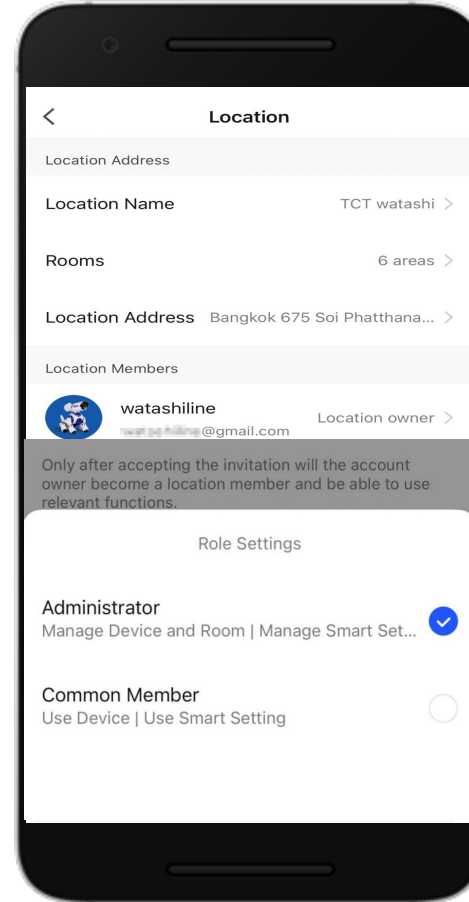

Download APP
WATASHI IOT

APP WATASHI IOT / Admin ผู้ดูแลระบบ

หน้าจอหลัก

โหมดหน้าจอ แสดงสถานะอารม

โหมด Away เวลาไม่อยู่บ้าน

โหมด Disarmed

โหมด Away เวลาอยู่บ้าน

Download APP
WATASHI IOT

โหมด กดปุ่ม ขอความช่วยเหลือ บน APP WATASHI IOT

ปัจจุบันที่เราใช้
Gateway V.1
แจ้งเตือนผ่านมือถือ

Gateway V.2
แจ้งเตือนผ่านมือถือ
และผ่านตัวไซเรน

กด Disalarm

เมนู โหมดหน้าจอ เพิ่ม และแสดง Device อุปกรณ์

หน้าจอ Device อุปกรณ์

หน้าจอแสดงกล้อง
4,9,16 บน APP

หน้าจอ เพิ่ม Device อุปกรณ์

1. แสดง Device อุปกรณ์

2. โหมดหน้าจอ แสดงกล้อง
4,9,16 บน APP

3. เพิ่ม Device อุปกรณ์

เมนู Messages

หน้าจอ Messages
อุปกรณ์กล้อง

หน้าจอ Messages
อุปกรณ์ Security

หน้าจอ Messages
อุปกรณ์ Other

หน้าจอ Messages
อุปกรณ์ Favorite

เมนู Location Management

เมนู Security Settings

เมนู Arming/Disarming Mode

Armed All Day แจ็งเตือนทุกวัน

Arm at Home แจ็งเตือนอยู่บ้าน

Arm Away แจ็งเตือนออกบ้าน