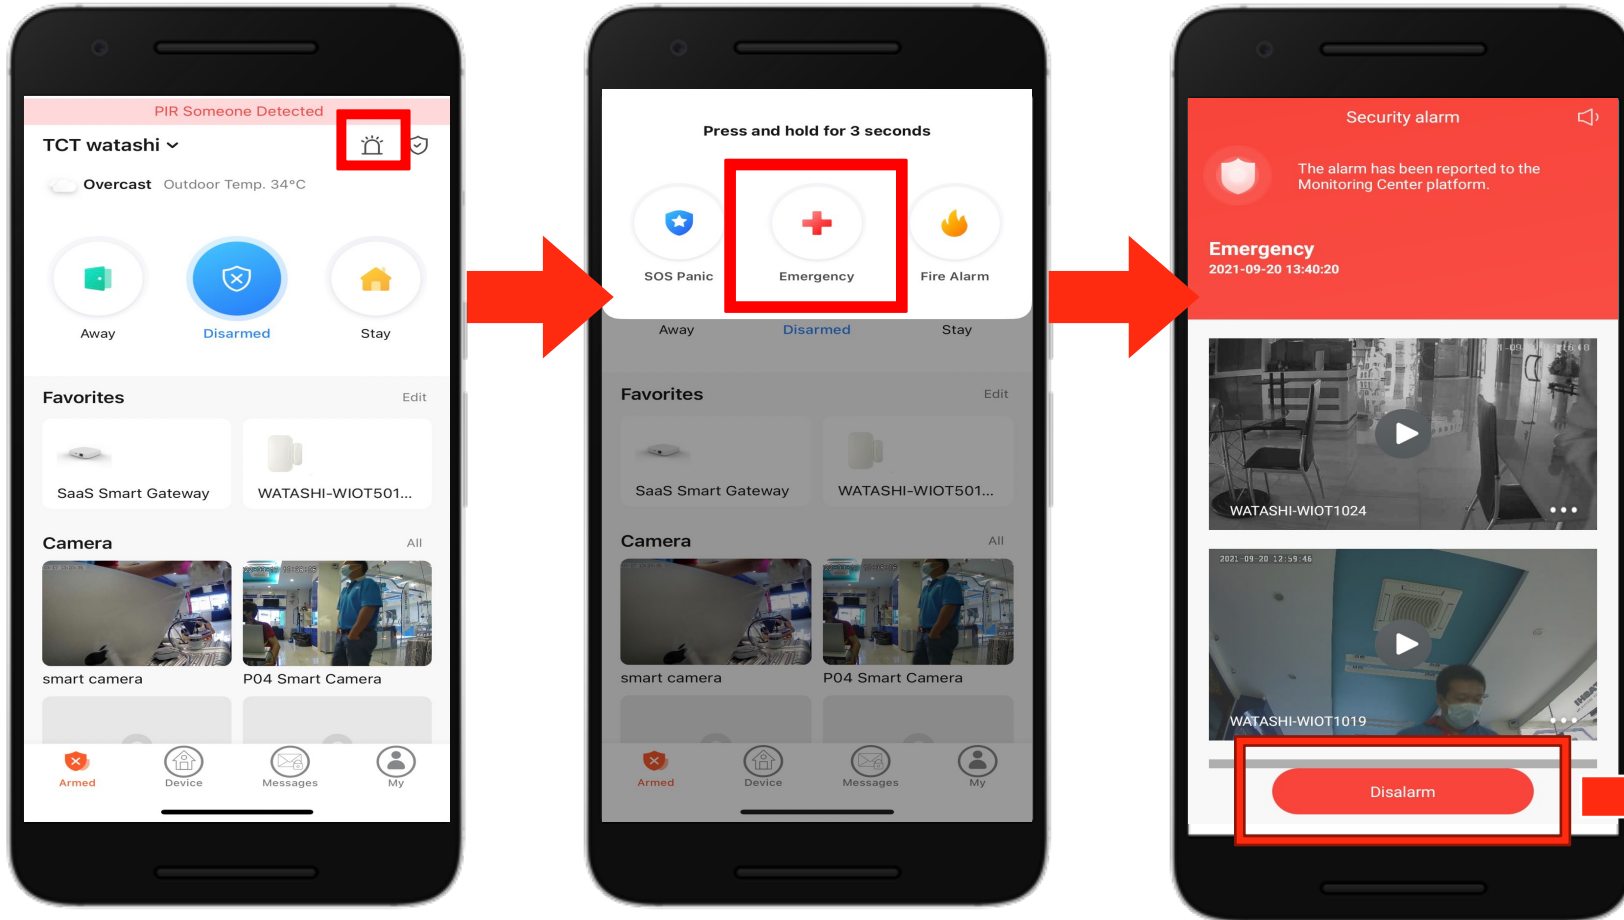

APP WATASHI IOT

APP WATASHI IOT / Admin ,User ผู้ดูแลระบบ
และผู้ใช้งานเมนู ผู้ดูแลระบบ

- ควบคุมเครื่องใช้ในบ้านจากระยะไกลได้จากทุกที่
- เพิ่มและควบคุมอุปกรณ์หลายเครื่องพร้อมกันด้วยแอปเดียว
- การควบคุมด้วยเสียงผ่าน Amazon Echo และ Google Home
- การทำงานร่วมกันของอุปกรณ์อัจฉริยะหลายเครื่อง อุปกรณ์ เริ่ม/หยุด ทำงาน โดยอัตโนมัติตามอุณหภูมิ ตำแหน่ง และเวลา
- แชร้อุปกรณ์ระหว่างสมาชิกในครอบครัวอย่างง่ายดาย
- รับการแจ้งเตือนแบบเรียลไทม์เพื่อความปลอดภัย
- เชื่อมต่อ WATASHI Smart App กับอุปกรณ์ได้อย่างง่ายดายและรวดเร็ว

Download APP
WATASHI IOT

APP WATASHI IOT / Admin ผู้ดูแลระบบ

หน้าจอหลัก

โหมดหน้าจอ แสดงสถานะอารม

โหมด Away เวลาไม่อยู่บ้าน

โหมด Disarmed

โหมด Away เวลาอยู่บ้าน

Download APP
WATASHI IOT

โหมด กดปุ่ม ขอความช่วยเหลือ บน APP WATASHI IOT

ปัจจุบันที่เราใช้
Gateway V.1
แจ้งเตือนผ่านมือถือ

Gateway V.2
แจ้งเตือนผ่านมือถือ
และผ่านตัวไซเรน

กด Disalarm

เมนู โหมดหน้าจอ เพิ่ม และแสดง Device อุปกรณ์

หน้าจอ Device อุปกรณ์

หน้าจอแสดงกล้อง
4,9,16 บน APP

หน้าจอ เพิ่ม Device อุปกรณ์

1. แสดง Device อุปกรณ์

2. โหมดหน้าจอ แสดงกล้อง
4,9,16 บน APP

3. เพิ่ม Device อุปกรณ์

เมนู Messages

หน้าจอ Messages
อุปกรณ์กล้อง

หน้าจอ Messages
อุปกรณ์ Security