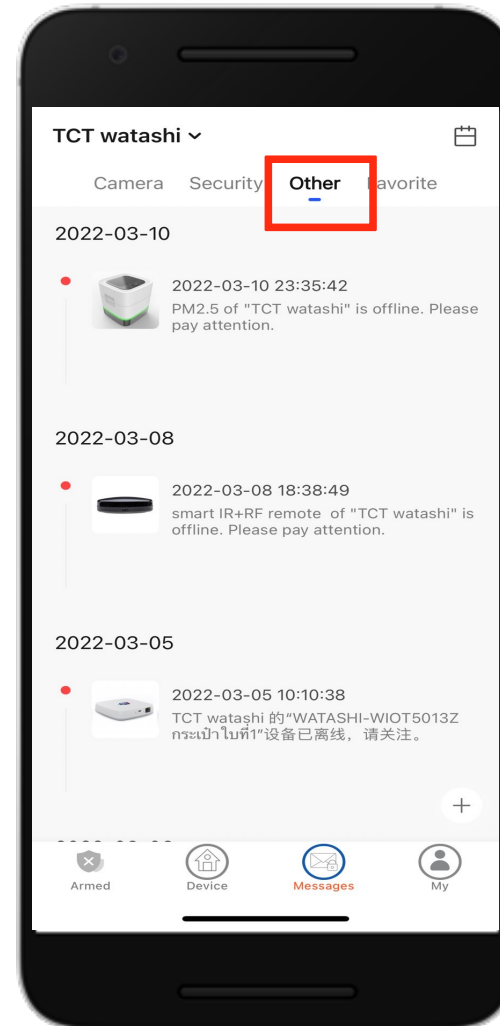

Download APP
WATASHI IOT

APP WATASHI IOT / Admin ผู้ดูแลระบบ

หน้าจอหลัก

โหมดหน้าจอ แสดงสถานะอารม

โหมด Away เวลาไม่อยู่บ้าน

โหมด Disarmed

โหมด Away เวลาอยู่บ้าน

Download APP
WATASHI IOT

โหมด กดปุ่ม ขอความช่วยเหลือ บน APP WATASHI IOT

ปัจจุบันที่เราใช้
Gateway V.1
แจ้งเตือนผ่านมือถือ

Gateway V.2
แจ้งเตือนผ่านมือถือ
และผ่านตัวไซเรน

กด Disalarm

เมนู โหมดหน้าจอ เพิ่ม และแสดง Device อุปกรณ์

หน้าจอ Device อุปกรณ์

หน้าจอแสดงกล้อง
4,9,16 บน APP

หน้าจอ เพิ่ม Device อุปกรณ์

1. แสดง Device อุปกรณ์

2. โหมดหน้าจอ แสดงกล้อง
4,9,16 บน APP

3. เพิ่ม Device อุปกรณ์

เมนู Messages

หน้าจอ Messages
อุปกรณ์กล้อง

หน้าจอ Messages
อุปกรณ์ Security

หน้าจอ Messages
อุปกรณ์ Other

หน้าจอ Messages
อุปกรณ์ Favorite

เมนู Location Management

เมนู Security Settings

เมนู Arming/Disarming Mode

Armed All Day แจ็งเตือนทุกวัน

Arm at Home แจ็งเตือนอยู่บ้าน

Arm Away แจ็งเตือนออกบ้าน