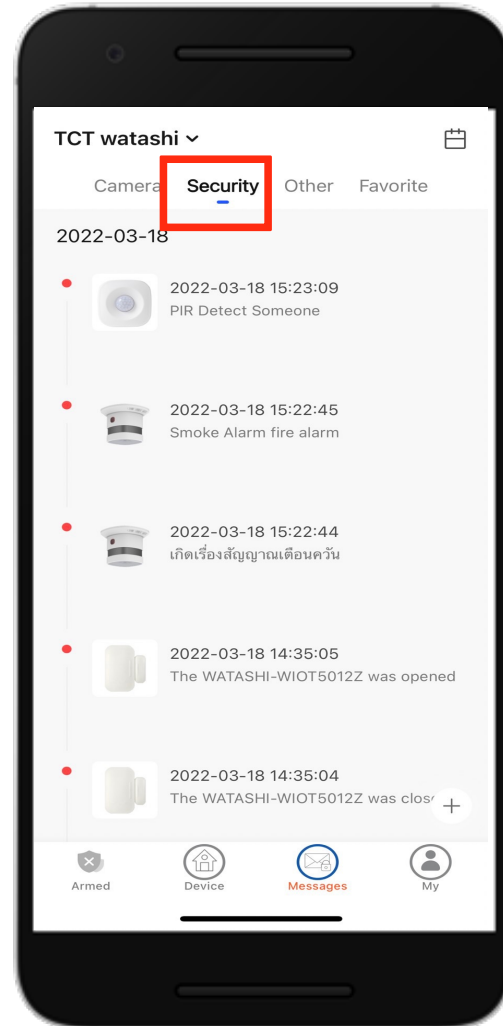

Download APP
WATASHI IOT

APP WATASHI IOT / Admin ผู้ดูแลระบบ

หน้าจอหลัก

โหมดหน้าจอ แสดงสถานะอารม

โหมด Away เวลาไม่อยู่บ้าน

โหมด Disarmed

โหมด Away เวลาอยู่บ้าน

Download APP
WATASHI IOT

โหมด กดปุ่ม ขอความช่วยเหลือ บน APP WATASHI IOT

ปัจจุบันที่เราใช้
Gateway V.1
แจ้งเตือนผ่านมือถือ

Gateway V.2
แจ้งเตือนผ่านมือถือ
และผ่านตัวไซเรน

กด Disalarm

เมนู โหมดหน้าจอ เพิ่ม และแสดง Device อุปกรณ์

หน้าจอ Device อุปกรณ์

หน้าจอแสดงกล้อง
4,9,16 บน APP

หน้าจอ เพิ่ม Device อุปกรณ์

1. แสดง Device อุปกรณ์

2. โหมดหน้าจอ แสดงกล้อง
4,9,16 บน APP

3. เพิ่ม Device อุปกรณ์

เมนู Messages

หน้าจอ Messages
อุปกรณ์กล้อง

หน้าจอ Messages
อุปกรณ์ Security

หน้าจอ Messages
อุปกรณ์ Other

หน้าจอ Messages
อุปกรณ์ Favorite

เมนู Location Management

เมนู Security Settings

เมนู Arming/Disarming Mode

Armed All Day แจ็งเตือนทุกวัน

Arm at Home แจ็งเตือนอยู่บ้าน

Arm Away แจ็งเตือนออกบ้าน