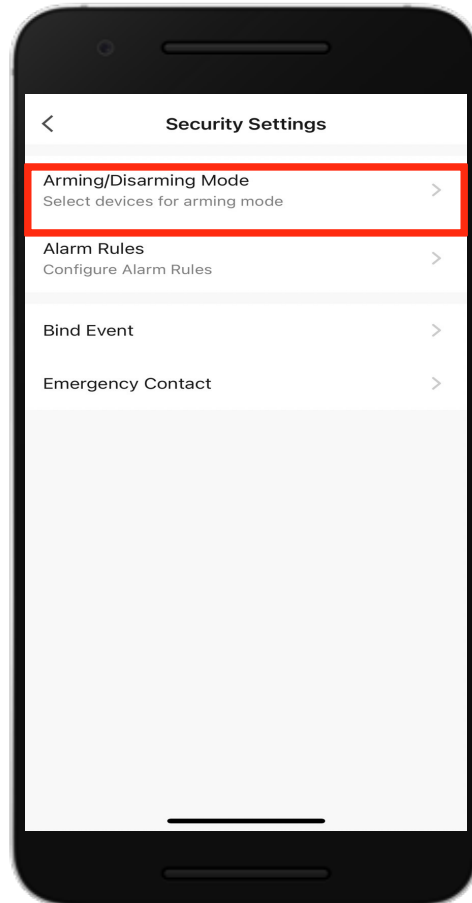

หน้าจอแสดงกล้อง
4,9,16 บน APP

หน้าจอ เพิ่ม Device อุปกรณ์

1. แสดง Device อุปกรณ์

2. โหมดหน้าจอ แสดงกล้อง
4,9,16 บน APP

3. เพิ่ม Device อุปกรณ์

เมนู Messages

หน้าจอ Messages
อุปกรณ์กล้อง

หน้าจอ Messages
อุปกรณ์ Security

หน้าจอ Messages
อุปกรณ์ Other

หน้าจอ Messages
อุปกรณ์ Favorite

เมนู Location Management

เมนู Security Settings

เมนู Arming/Disarming Mode

Armed All Day แจ็งเตือนทุกวัน

Arm at Home แจ็งเตือนอยู่บ้าน

Arm Away แจ็งเตือนออกบ้าน

Arming/Disarming Mode

Armed All Day แจ้งเตือนทุกวัน

Arm at Home แจ้งเตือนอยู่บ้าน

Arm Away แจ้งเตือนออกจากบ้าน

Arm at Home
แจ้งเตือนอยู่บ้าน

Gateway V.2

Gateway V.1

Arm Away
แจ้งเตือนออกจากบ้าน