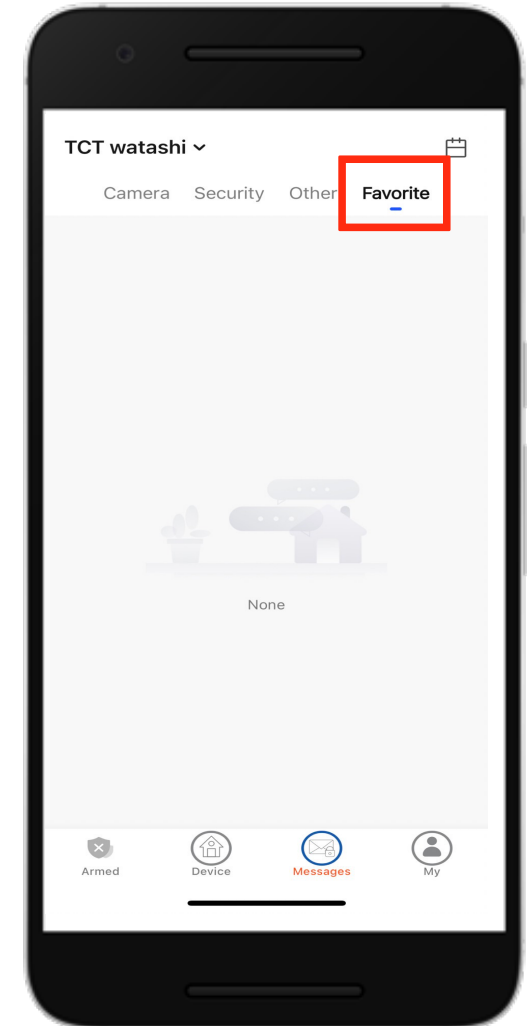

Download APP
WATASHI IOT

APP WATASHI IOT / Admin ผู้ดูแลระบบ

หน้าจอหลัก

โหมดหน้าจอ แสดงสถานะอารม

โหมด Away เวลาไม่อยู่บ้าน

โหมด Disarmed

โหมด Away เวลาอยู่บ้าน

Download APP
WATASHI IOT

โหมด กดปุ่ม ขอความช่วยเหลือ บน APP WATASHI IOT

ปัจจุบันที่เราใช้
Gateway V.1
แจ้งเตือนผ่านมือถือ

Gateway V.2
แจ้งเตือนผ่านมือถือ
และผ่านตัวไซเรน

กด Disalarm

เมนู โหมดหน้าจอ เพิ่ม และแสดง Device อุปกรณ์

หน้าจอ Device อุปกรณ์

หน้าจอแสดงกล้อง
4,9,16 บน APP

หน้าจอ เพิ่ม Device อุปกรณ์

1. แสดง Device อุปกรณ์

2. โหมดหน้าจอ แสดงกล้อง
4,9,16 บน APP

3. เพิ่ม Device อุปกรณ์

เมนู Messages

หน้าจอ Messages
อุปกรณ์กล้อง

หน้าจอ Messages
อุปกรณ์ Security

หน้าจอ Messages
อุปกรณ์ Other

หน้าจอ Messages
อุปกรณ์ Favorite

เมนู Location Management

เมนู Security Settings

เมนู Arming/Disarming Mode

Armed All Day แจ็งเตือนทุกวัน

Arm at Home แจ็งเตือนอยู่บ้าน

Arm Away แจ็งเตือนออกบ้าน