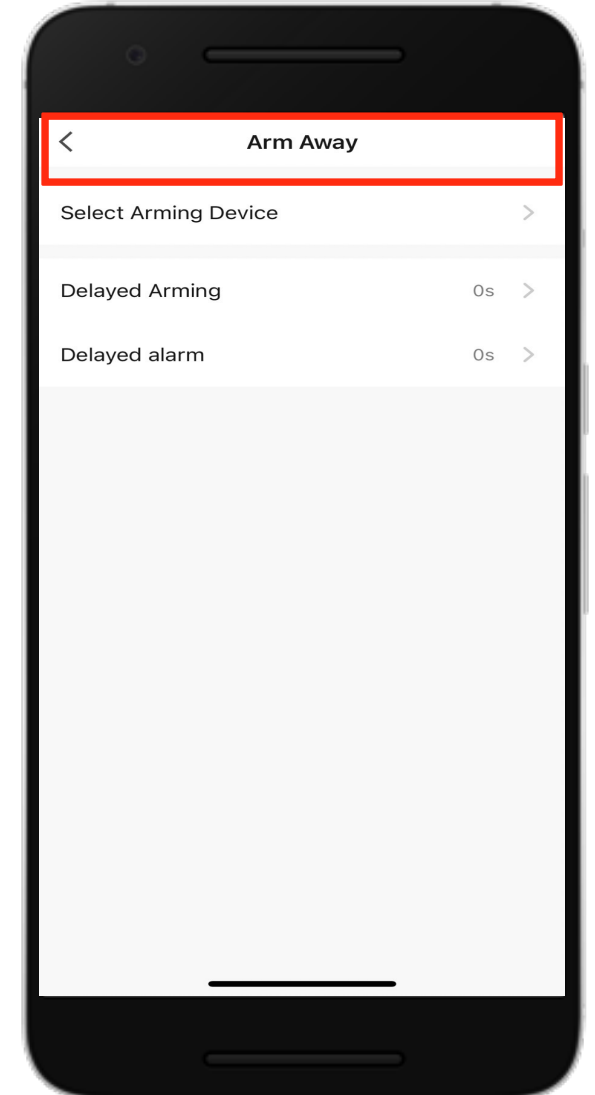

Download APP
WATASHI IOT

APP WATASHI IOT / Admin ผู้ดูแลระบบ

หน้าจอหลัก

โหมดหน้าจอ แสดงสถานะอารม

โหมด Away เวลาไม่อยู่บ้าน

โหมด Disarmed

โหมด Away เวลาอยู่บ้าน

Download APP
WATASHI IOT

หน้าจอแสดงกล้อง
4,9,16 บน APP

หน้าจอ เพิ่ม Device อุปกรณ์

1. แสดง Device อุปกรณ์

2. โหมดหน้าจอ แสดงกล้อง
4,9,16 บน APP

3. เพิ่ม Device อุปกรณ์

เมนู Messages

หน้าจอ Messages
อุปกรณ์กล้อง

หน้าจอ Messages
อุปกรณ์ Security

หน้าจอ Messages
อุปกรณ์ Other

หน้าจอ Messages
อุปกรณ์ Favorite

เมนู Location Management

เมนู Security Settings

เมนู Arming/Disarming Mode

Armed All Day แจ็งเตือนทุกวัน

Arm at Home แจ็งเตือนอยู่บ้าน

Arm Away แจ็งเตือนออกบ้าน

Arming/Disarming Mode

Armed All Day แจ้งเตือนทุกวัน

Arm at Home แจ้งเตือนอยู่บ้าน

Arm Away แจ้งเตือนออกจากบ้าน

Arm at Home
แจ้งเตือนอยู่บ้าน

Gateway V.2

Gateway V.1

Arm Away
แจ้งเตือนออกจากบ้าน