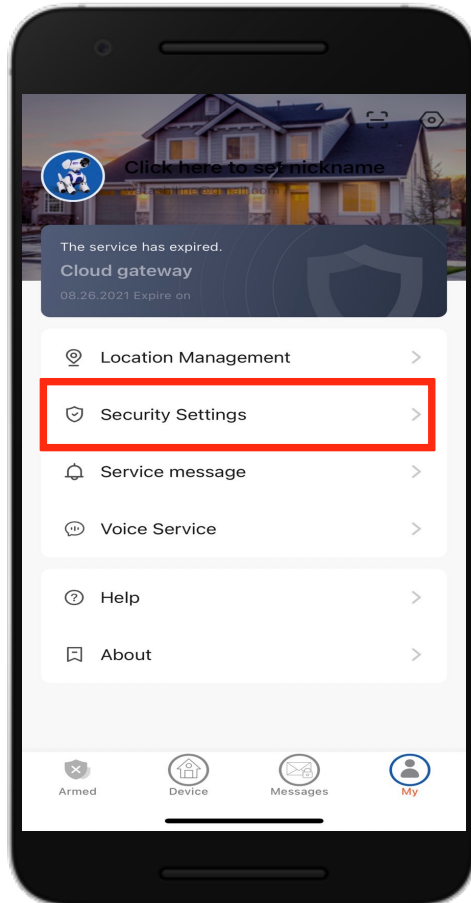

โหมด กดปุ่ม ขอความช่วยเหลือ บน APP WATASHI IOT

ปัจจุบันที่เราใช้
Gateway V.1
แจ้งเตือนผ่านมือถือ

Gateway V.2
แจ้งเตือนผ่านมือถือ
และผ่านตัวไซเรน

กด Disalarm

เมนู โหมดหน้าจอ เพิ่ม และแสดง Device อุปกรณ์

หน้าจอ Device อุปกรณ์

หน้าจอแสดงกล้อง
4,9,16 บน APP

หน้าจอ เพิ่ม Device อุปกรณ์

1. แสดง Device อุปกรณ์

2. โหมดหน้าจอ แสดงกล้อง
4,9,16 บน APP

3. เพิ่ม Device อุปกรณ์

เมนู Messages

หน้าจอ Messages
อุปกรณ์กล้อง

หน้าจอ Messages
อุปกรณ์ Security

หน้าจอ Messages
อุปกรณ์ Other

หน้าจอ Messages
อุปกรณ์ Favorite

เมนู Location Management

เมนู Security Settings

เมนู Arming/Disarming Mode

Armed All Day แจ็งเตือนทุกวัน

Arm at Home แจ็งเตือนอยู่บ้าน

Arm Away แจ็งเตือนออกบ้าน

Arming/Disarming Mode

Armed All Day แจ้งเตือนทุกวัน

Arm at Home แจ้งเตือนอยู่บ้าน

Arm Away แจ้งเตือนออกจากบ้าน

Arm at Home
แจ้งเตือนอยู่บ้าน

Gateway V.2

Gateway V.1

Arm Away
แจ้งเตือนออกจากบ้าน