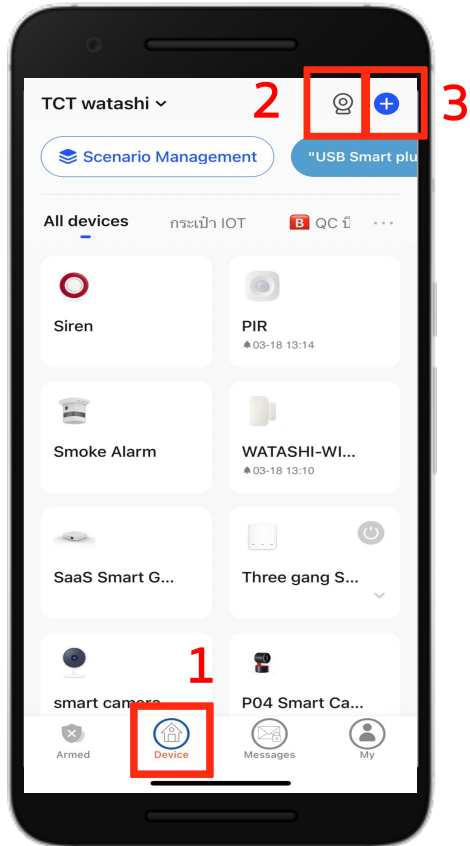

APP WATASHI IOT

APP WATASHI IOT / Admin ,User ผู้ดูแลระบบ
และผู้ใช้งานเมนู ผู้ดูแลระบบ

- ควบคุมเครื่องใช้ในบ้านจากระยะไกลได้จากทุกที่
- เพิ่มและควบคุมอุปกรณ์หลายเครื่องพร้อมกันด้วยแอปเดียว
- การควบคุมด้วยเสียงผ่าน Amazon Echo และ Google Home
- การทำงานร่วมกันของอุปกรณ์อัจฉริยะหลายเครื่อง อุปกรณ์ เริ่ม/หยุด ทำงาน โดยอัตโนมัติตามอุณหภูมิ ตำแหน่ง และเวลา
- แชร้อุปกรณ์ระหว่างสมาชิกในครอบครัวอย่างง่ายดาย
- รับการแจ้งเตือนแบบเรียลไทม์เพื่อความปลอดภัย
- เชื่อมต่อ WATASHI Smart App กับอุปกรณ์ได้อย่างง่ายดายและรวดเร็ว

Download APP
WATASHI IOT

APP WATASHI IOT / Admin ผู้ดูแลระบบ

หน้าจอหลัก

โหมดหน้าจอ แสดงสถานะอารม

โหมด Away เวลาไม่อยู่บ้าน

โหมด Disarmed

โหมด Away เวลาอยู่บ้าน

Download APP
WATASHI IOT

โหมด กดปุ่ม ขอความช่วยเหลือ บน APP WATASHI IOT

ปัจจุบันที่เราใช้
Gateway V.1
แจ้งเตือนผ่านมือถือ

Gateway V.2
แจ้งเตือนผ่านมือถือ
และผ่านตัวไซเรน

กด Disalarm

เมนู โหมดหน้าจอ เพิ่ม และแสดง Device อุปกรณ์

หน้าจอ Device อุปกรณ์

หน้าจอแสดงกล้อง
4,9,16 บน APP

หน้าจอ เพิ่ม Device อุปกรณ์

1. แสดง Device อุปกรณ์

2. โหมดหน้าจอ แสดงกล้อง
4,9,16 บน APP

3. เพิ่ม Device อุปกรณ์

เมนู Messages

หน้าจอ Messages
อุปกรณ์กล้อง

หน้าจอ Messages
อุปกรณ์ Security