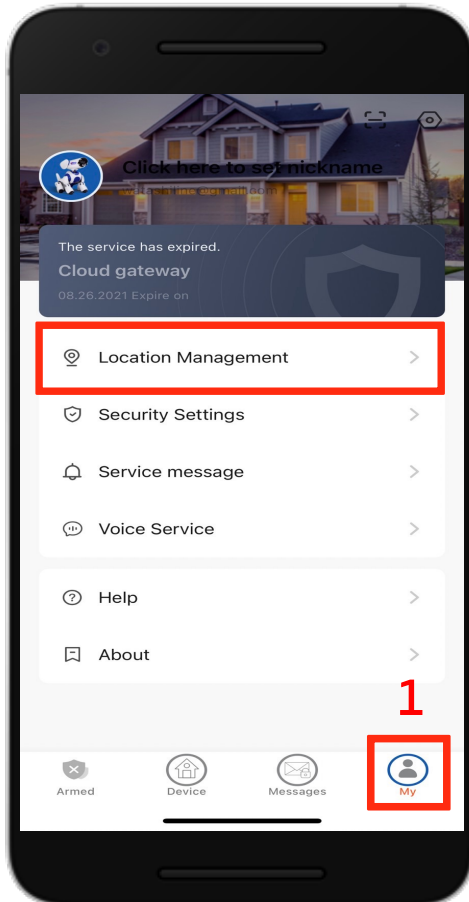

Download APP
WATASHI IOT

APP WATASHI IOT / Admin ผู้ดูแลระบบ

หน้าจอหลัก

โหมดหน้าจอ แสดงสถานะอารม

โหมด Away เวลาไม่อยู่บ้าน

โหมด Disarmed

โหมด Away เวลาอยู่บ้าน

Download APP
WATASHI IOT

โหมด กดปุ่ม ขอความช่วยเหลือ บน APP WATASHI IOT

ปัจจุบันที่เราใช้
Gateway V.1
แจ้งเตือนผ่านมือถือ

Gateway V.2
แจ้งเตือนผ่านมือถือ
และผ่านตัวไซเรน

กด Disalarm

เมนู โหมดหน้าจอ เพิ่ม และแสดง Device อุปกรณ์

หน้าจอ Device อุปกรณ์

หน้าจอแสดงกล้อง
4,9,16 บน APP

หน้าจอ เพิ่ม Device อุปกรณ์

1. แสดง Device อุปกรณ์

2. โหมดหน้าจอ แสดงกล้อง
4,9,16 บน APP

3. เพิ่ม Device อุปกรณ์

เมนู Messages

หน้าจอ Messages
อุปกรณ์กล้อง

หน้าจอ Messages
อุปกรณ์ Security

หน้าจอ Messages
อุปกรณ์ Other

หน้าจอ Messages
อุปกรณ์ Favorite

เมนู Location Management

เมนู Security Settings

เมนู Arming/Disarming Mode

Armed All Day แจ็งเตือนทุกวัน

Arm at Home แจ็งเตือนอยู่บ้าน

Arm Away แจ็งเตือนออกบ้าน