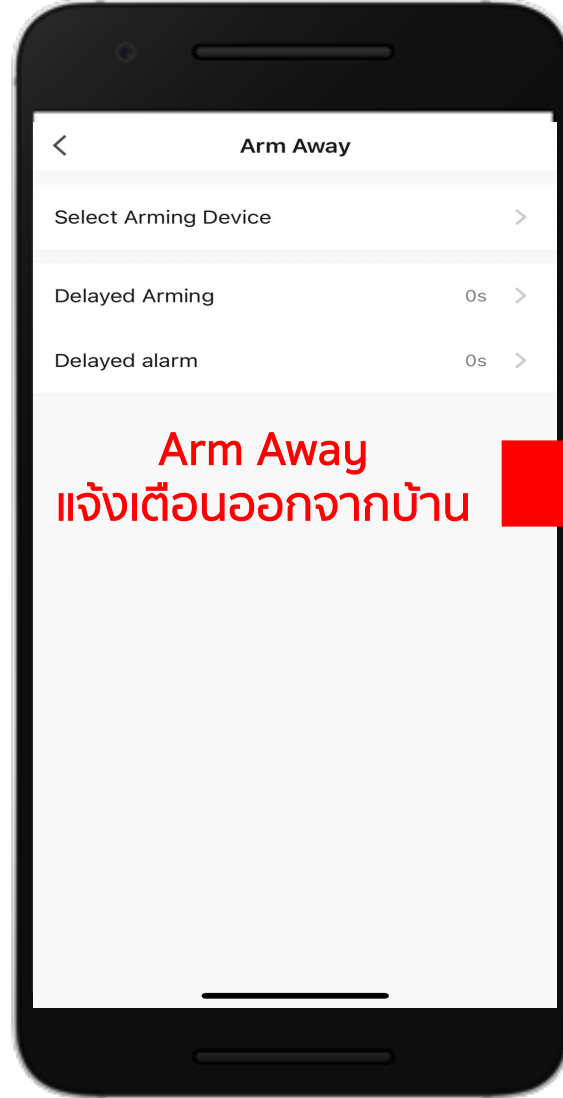

หน้าจอ Messages
อุปกรณ์ Other

หน้าจอ Messages
อุปกรณ์ Favorite

เมนู Location Management

เมนู Security Settings

เมนู Arming/Disarming Mode

Armed All Day แจ็งเตือนทุกวัน

Arm at Home แจ็งเตือนอยู่บ้าน

Arm Away แจ็งเตือนออกบ้าน

Arming/Disarming Mode

Armed All Day แจ้งเตือนทุกวัน

Arm at Home แจ้งเตือนอยู่บ้าน

Arm Away แจ้งเตือนออกจากบ้าน

Arm at Home
แจ้งเตือนอยู่บ้าน

Gateway V.2

Gateway V.1

Arm Away
แจ้งเตือนออกจากบ้าน