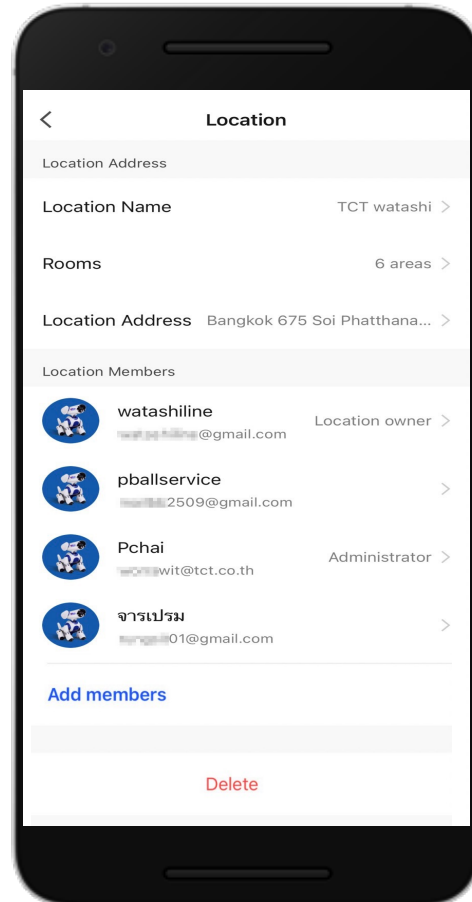

Download APP
WATASHI IOT

APP WATASHI IOT / Admin ผู้ดูแลระบบ

หน้าจอหลัก

โหมดหน้าจอ แสดงสถานะอารม

โหมด Away เวลาไม่อยู่บ้าน

โหมด Disarmed

โหมด Away เวลาอยู่บ้าน

Download APP
WATASHI IOT

โหมด กดปุ่ม ขอความช่วยเหลือ บน APP WATASHI IOT

ปัจจุบันที่เราใช้
Gateway V.1
แจ้งเตือนผ่านมือถือ

Gateway V.2
แจ้งเตือนผ่านมือถือ
และผ่านตัวไซเรน

กด Disalarm

เมนู โหมดหน้าจอ เพิ่ม และแสดง Device อุปกรณ์

หน้าจอ Device อุปกรณ์

หน้าจอแสดงกล้อง
4,9,16 บน APP

หน้าจอ เพิ่ม Device อุปกรณ์

1. แสดง Device อุปกรณ์

2. โหมดหน้าจอ แสดงกล้อง
4,9,16 บน APP

3. เพิ่ม Device อุปกรณ์

เมนู Messages

หน้าจอ Messages
อุปกรณ์กล้อง

หน้าจอ Messages
อุปกรณ์ Security

หน้าจอ Messages
อุปกรณ์ Other

หน้าจอ Messages
อุปกรณ์ Favorite

เมนู Location Management

เมนู Security Settings

เมนู Arming/Disarming Mode

Armed All Day แจ็งเตือนทุกวัน

Arm at Home แจ็งเตือนอยู่บ้าน

Arm Away แจ็งเตือนออกบ้าน