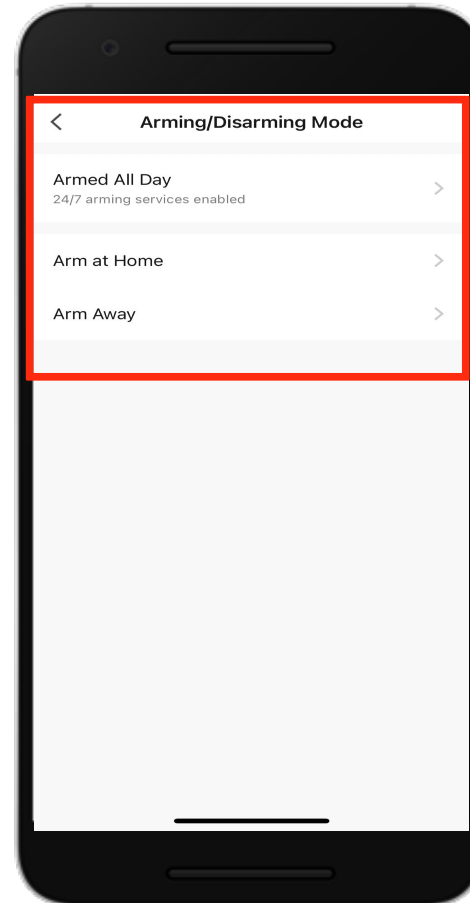

Download APP
WATASHI IOT

APP WATASHI IOT / Admin ผู้ดูแลระบบ

หน้าจอหลัก

โหมดหน้าจอ แสดงสถานะอารม

โหมด Away เวลาไม่อยู่บ้าน

โหมด Disarmed

โหมด Away เวลาอยู่บ้าน

Download APP
WATASHI IOT

หน้าจอแสดงกล้อง
4,9,16 บน APP

หน้าจอ เพิ่ม Device อุปกรณ์

1. แสดง Device อุปกรณ์

2. โหมดหน้าจอ แสดงกล้อง
4,9,16 บน APP

3. เพิ่ม Device อุปกรณ์

เมนู Messages

หน้าจอ Messages
อุปกรณ์กล้อง

หน้าจอ Messages
อุปกรณ์ Security

หน้าจอ Messages
อุปกรณ์ Other

หน้าจอ Messages
อุปกรณ์ Favorite

เมนู Location Management

เมนู Security Settings

เมนู Arming/Disarming Mode

Armed All Day แจ็งเตือนทุกวัน

Arm at Home แจ็งเตือนอยู่บ้าน

Arm Away แจ็งเตือนออกบ้าน

Arming/Disarming Mode

Armed All Day แจ้งเตือนทุกวัน

Arm at Home แจ้งเตือนอยู่บ้าน

Arm Away แจ้งเตือนออกจากบ้าน

Arm at Home
แจ้งเตือนอยู่บ้าน

Gateway V.2

Gateway V.1

Arm Away
แจ้งเตือนออกจากบ้าน