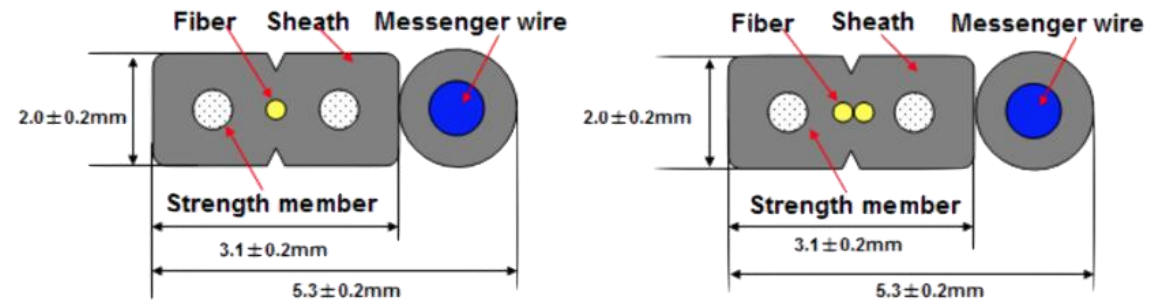

สาย Cable สำหรับติดตั้ง

Outdoor FTTH Drop Fiber Optic Cable

Indoor Cable Construction

Outdoor Cable Construction

Monitor for CCTV

LCD 55"

4K
ULTRAHD

LCD 24"