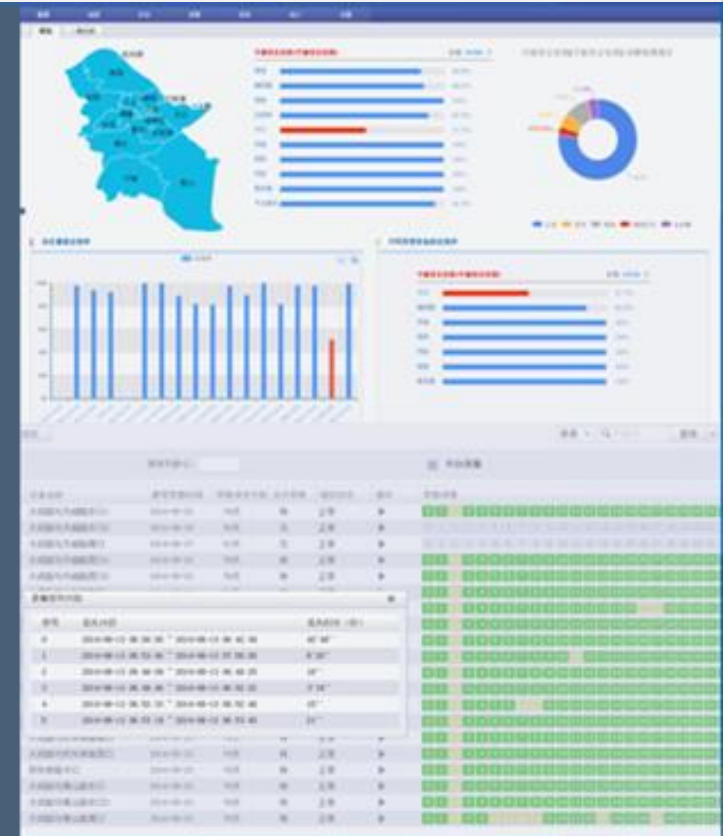

ตรวจสอบสถานะการออนไลน์

ตรวจสอบคุณภาพของภาพ

ตรวจสอบความผิดปกติภาพ

การรายงานปัญหาภาพรวม