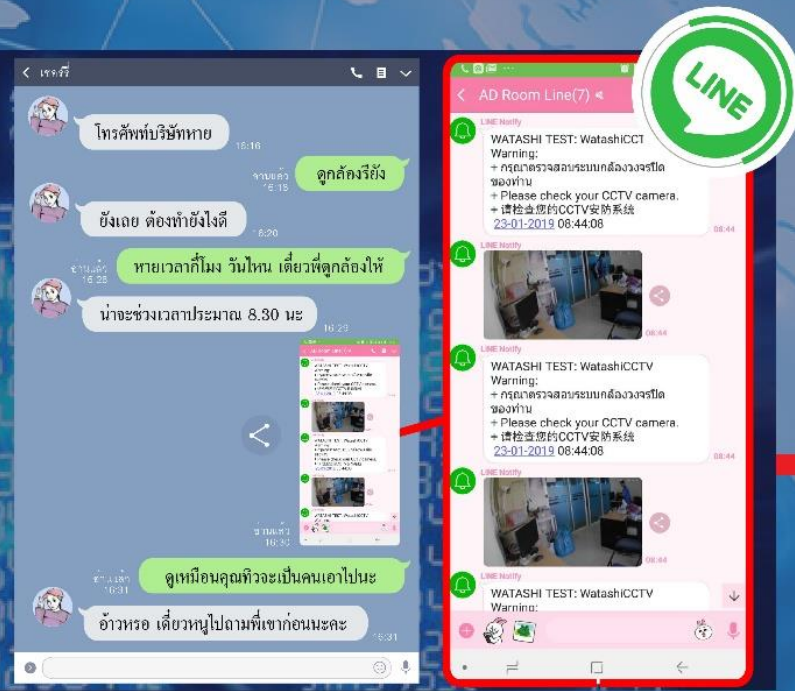

www.watashi.co.th | watashi.official | @watashicctv | 1795

WATASHI CCTV SECURITY SYSTEM

Video Doorbell

กล้องกระดิ่งไร้สายอัจฉริยะ

WIOT1003

www.watashi.co.th | watashi.official | @watashicctv | 1795

ต้องมีติดบ้าน ติดออฟฟิศ
ไว้แล้วล่ะครับ