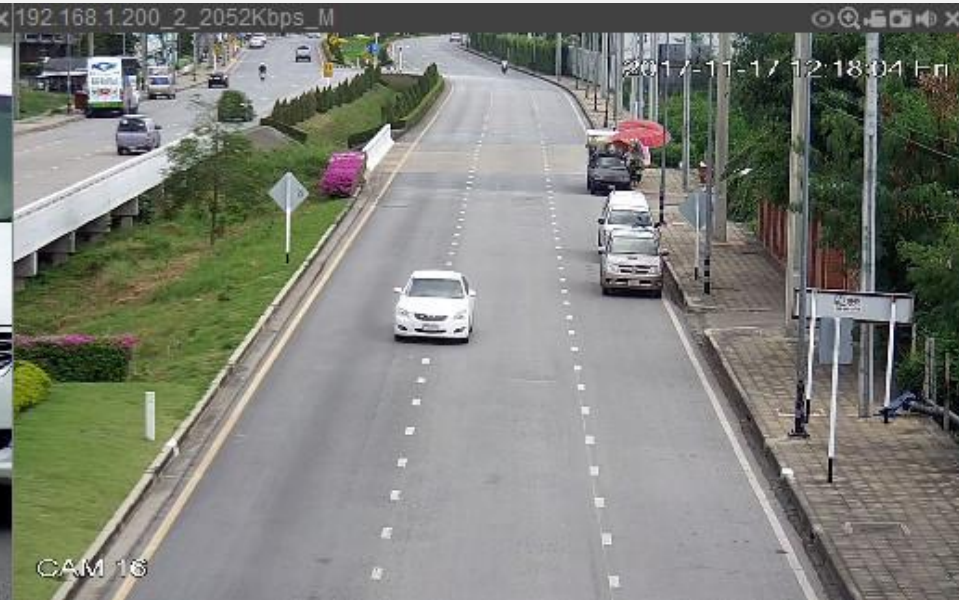

The 'Track Viewer' section shows a map with a red line indicating the current track and a table with tracking data:

File name	Start time	End time	Duration
GPS_201707141144.gpx	1472560 18:48:41	1472560 18:50:41	21 minutes 0 seconds

4. Mobile DVR

5. ระบบจราจรอัจฉริยะ (ITS)

WSP048N

ภาพทะเบียนที่ได้จากกล้อง

WIPO47

ภาพที่ได้จากการเปลี่ยนเลนความเร็วรถที่ 50~80Km

5. ระบบจราจรอัจฉริยะ (ITS)

CAMERA

ตำแหน่งติดตั้งกล้อง

สน. ทางด่วน 1

ทางราบบ่อนไก่ (ทางขึ้นพระราม ๔)
มุ่งหน้าดินแดง ลงเพชรบุรี จำนวน 2 กล้อง

5. ระบบจราจรอัจฉริยะ (ITS)

E-MAP

ระบบป้องกัน 3 ระดับ

【ระดับ 1】 การตรวจสอบจุดเชื่อมต่อของเมือง
เป้าหมาย: เป็นคูเมืองของเมืองและจุดแลเป้าหมายที่เข้าและออกจากเมือง