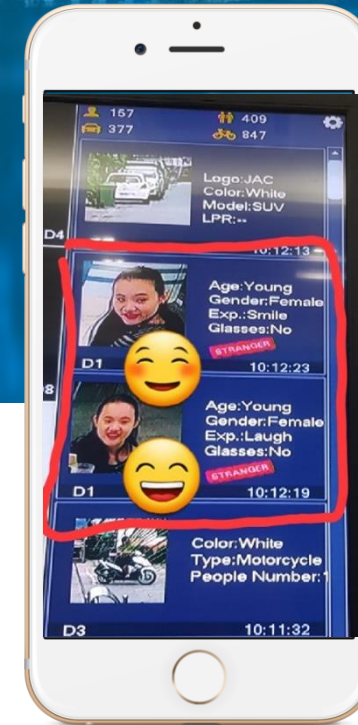

โลจิสติกส์

- ทำงานไม่หยุด 365 วัน
- > 50 คน
- > ประสบการณ์ 17 ปี
- ครอบคลุมทั่วประเทศไทย
- จัดส่งด่วนภายใน 1 วัน

03

SMART
CITY

A city skyline at dusk, featuring several prominent skyscrapers. The sky is a mix of deep blue and orange from the setting sun. A white line graphic forms a rectangular frame around the text. The word "Smart" is in a bold, blue, sans-serif font, and "City Solution" is in a white, sans-serif font below it. The background shows a dense urban landscape with various building heights and architectural styles, some with lights on. A construction crane is visible in the middle ground.

Smart City Solution

ใช้เทคโนโลยี
เซ็นเซอร์ การ
เชื่อมต่อและการ
วิเคราะห์เพื่อการ
ตัดสินใจที่ถูกต้อง

Smart City Solution

Smart City Solution คือการควบคุมอุปกรณ์รักษาความปลอดภัยทั้งระบบและควบคุมผ่าน Control Room โดยจัดการและจัดเก็บผ่าน Platform เดียว

1. Face Recognition

ระบบจดจำใบหน้าเป็นเทคโนโลยีที่สามารถระบุหรือตรวจสอบบุคคลจากภาพใบหน้า ทำงานโดยเปรียบเทียบคุณสมบัติใบหน้า que เลือกจากภาพที่กำหนดกับใบหน้าภายในฐานข้อมูล

2. Car Plate Recognition

วิเคราะห์รถและป้ายทะเบียนใช้ในการควบคุมรถเข้าออกและการเก็บค่าบริการในลานจอดรถ

NVR to Monitor

Snapshot	Details
	CHANNEL: D1 License: 3กบ4110 Country: กทม 2018-09-27 18:06:32
	CHANNEL: D1 License: 5กท1647 Country: กทม 2018-09-27 18:02:07
	CHANNEL: D1 License: กจ7183 Country: 2018-09-27 17:49:39
	CHANNEL: D1 License: กจ7183 Country: เพชร 2018-09-27 17:20:26