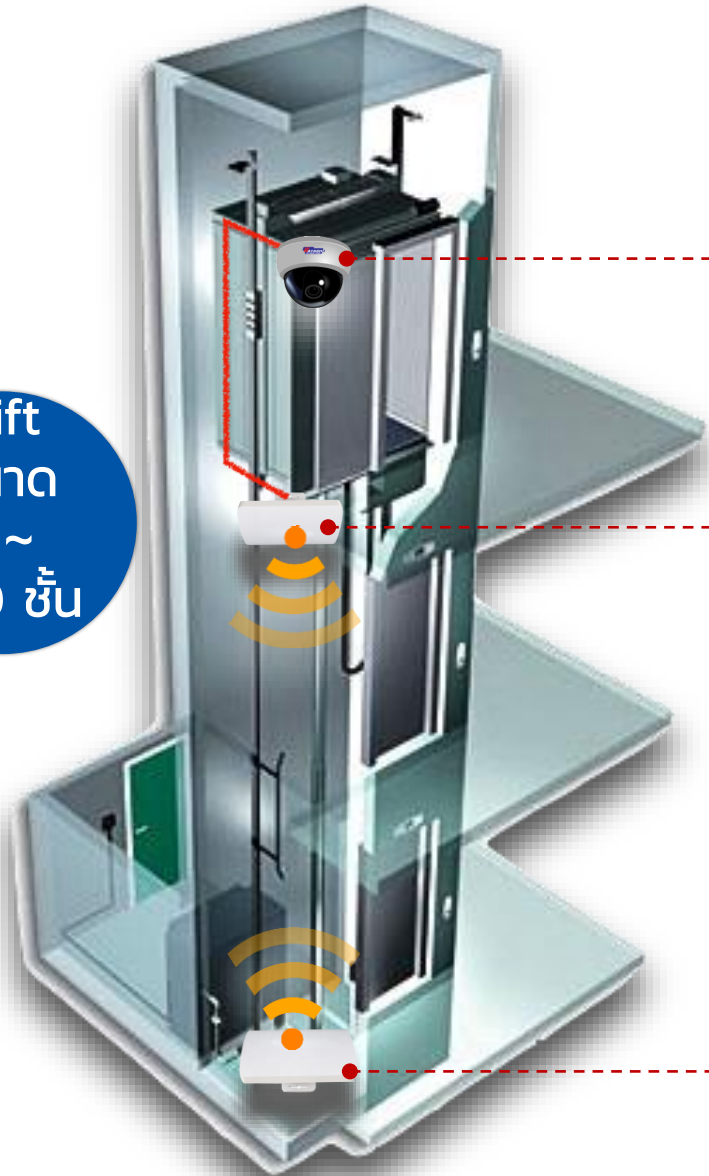

ตรวจสอบคุณภาพของภาพ

ตรวจสอบความผิดปกติภาพ

การรายงานปัญหาภาพรวม

04

**NEW
PRODUCT**

Lift solution

IP CCTV in Lift

Lift
ขนาด
1 ~
250 ชั้น

Camera IPC
WATASHI

LCD Monitor

WATASHI WVR/WNR

WATASHI HUB

WATASHI
WIFI 2.4G/5.8G

WATASHI
WIFI 2.4G/5.8G

สินค้า IOT

IoT Smart Home