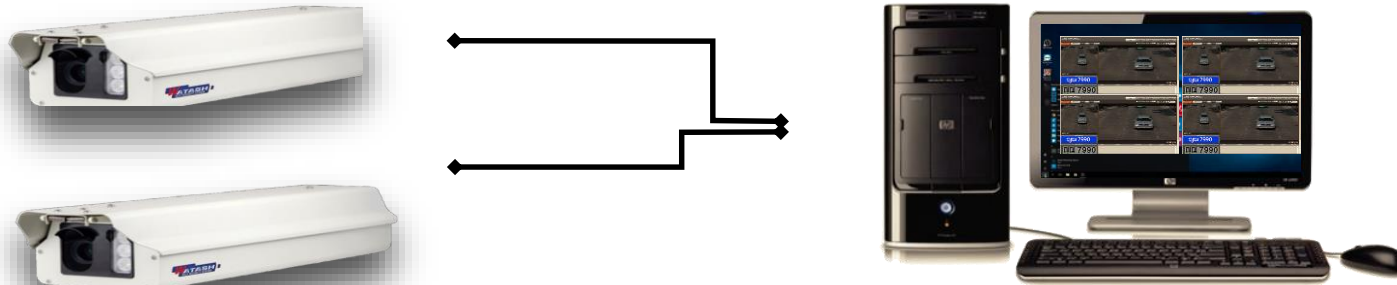

4. Mobile DVR

5. ระบบจราจรอัจฉริยะ (ITS)

WSP048N

ภาพทะเบียนที่ได้จากกล้อง

WIPO47

ภาพที่ได้จากการเปลี่ยนเลนความเร็วรถที่ 50~80Km

5. ระบบจราจรอัจฉริยะ (ITS)

CAMERA

ตำแหน่งติดตั้งกล้อง

สน. ทางด่วน 1

ทางราบบ่อนไก่ (ทางขึ้นพระราม ๔)
มุ่งหน้าดินแดง ลงเพชรบุรี จำนวน 2 กล้อง

5. ระบบจราจรอัจฉริยะ (ITS)

E-MAP

ระบบป้องกัน 3 ระดับ

【ระดับ 1】 การตรวจสอบจุดเชื่อมต่อของเมือง
เป้าหมาย: เป็นคูเมืองของเมืองและจุดแลเป้าหมายที่เข้าและออกจากเมือง