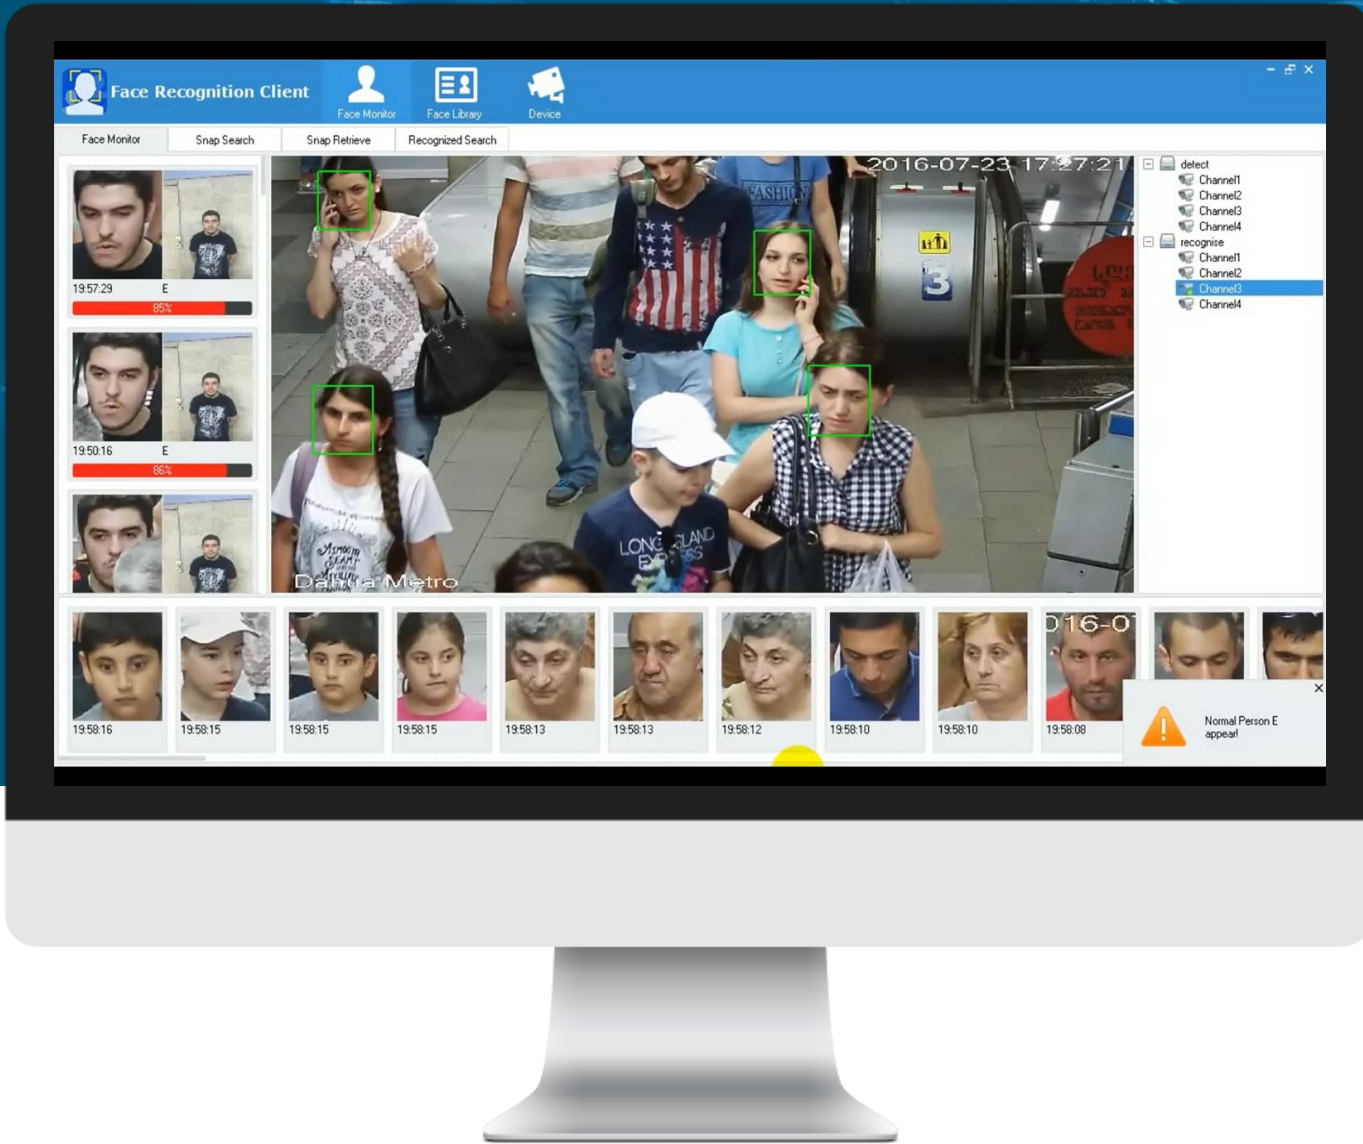

โลจิสติกส์

- ทำงานไม่หยุด 365 วัน
- > 50 คน
- > ประสบการณ์ 17 ปี
- ครอบคลุมทั่วประเทศไทย
- จัดส่งด่วนภายใน 1 วัน

03

SMART
CITY

A city skyline at dusk, featuring several prominent skyscrapers. The sky is a mix of deep blue and orange from the setting sun. A white line graphic forms a rectangular frame around the text. The word "Smart" is in a bold, blue, sans-serif font, and "City Solution" is in a white, sans-serif font below it. The background shows a dense urban landscape with various building heights and architectural styles, some with lights on. A construction crane is visible in the middle ground.

Smart City Solution

ใช้เทคโนโลยี
เซ็นเซอร์ การ
เชื่อมต่อและการ
วิเคราะห์เพื่อการ
ตัดสินใจที่ถูกต้อง

Smart City Solution

Smart City Solution คือการควบคุมอุปกรณ์รักษาความปลอดภัยทั้งระบบและควบคุมผ่าน Control Room โดยจัดการและจัดเก็บผ่าน Platform เดียว

1. Face Recognition

ระบบจดจำใบหน้าเป็นเทคโนโลยีที่สามารถระบุหรือตรวจสอบบุคคลจากภาพใบหน้า ทำงานโดยเปรียบเทียบคุณสมบัติใบหน้า que เลือกจากภาพที่กำหนดกับใบหน้าภายในฐานข้อมูล

2. Car Plate Recognition

วิเคราะห์รถและป้ายทะเบียนใช้ในการควบคุมรถเข้าออกและการเก็บค่าบริการในลานจอดรถ