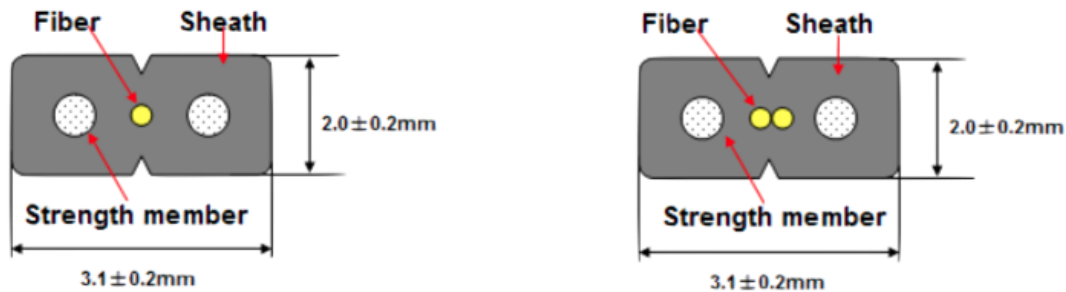

Indoor Cable Construction