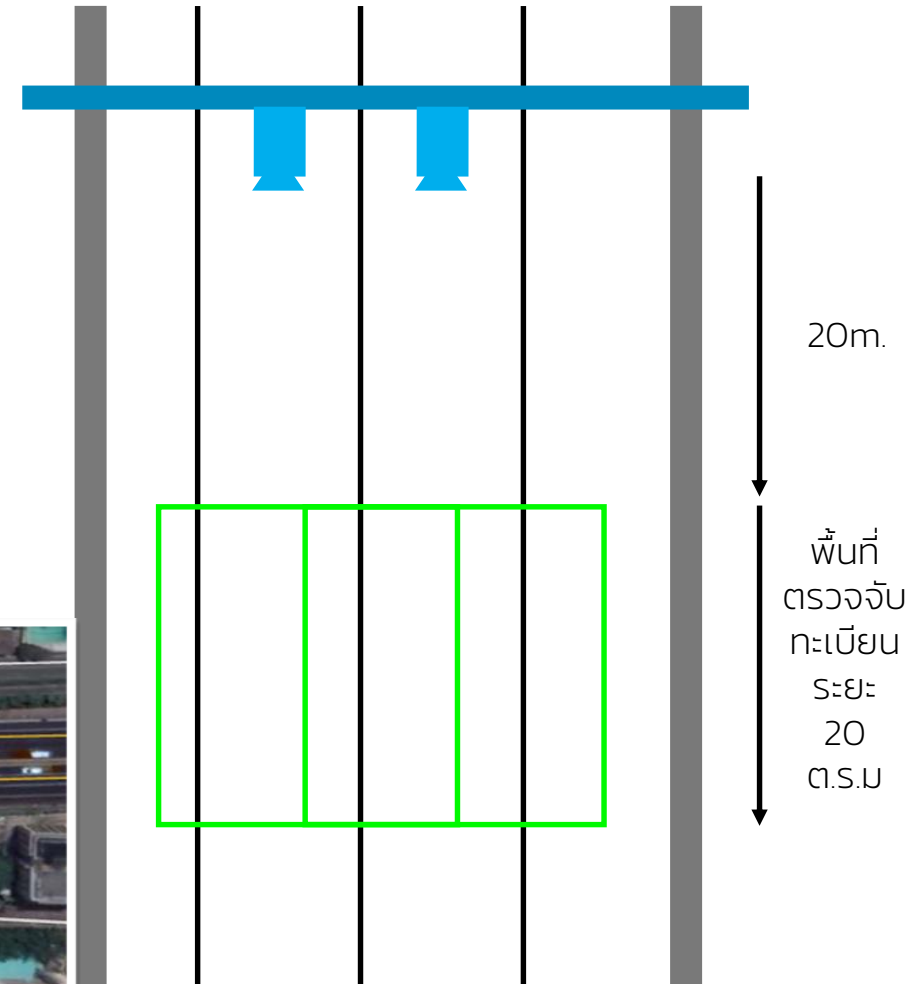

The 'Track Viewer' section shows a map with a red line indicating the current track and a table with tracking data:

File name	Start time	End time	Duration
GPS_201707141144.gpx	1472560 18:48:41	1472560 18:50:41	21 minutes 0 seconds

4. Mobile DVR

5. ระบบจราจรอัจฉริยะ (ITS)

WSP048N

ภาพทะเบียนที่ได้จากกล้อง

WIPO47

ภาพที่ได้จากการเปลี่ยนเลนความเร็วรถที่ 50~80Km

5. ระบบจราจรอัจฉริยะ (ITS)

CAMERA

ตำแหน่งติดตั้งกล้อง

สน. ทางด่วน 1

ทางราบบ่อนไก่ (ทางขึ้นพระราม ๔)
มุ่งหน้าดินแดง ลงเพชรบุรี จำนวน 2 กล้อง

5. ระบบจราจรอัจฉริยะ (ITS)

E-MAP

ระบบป้องกัน 3 ระดับ

【ระดับ 1】 การตรวจสอบจุดเชื่อมต่อของเมือง
เป้าหมาย: เป็นคูเมืองของเมืองและจุดแลเป้าหมายที่เข้าและออกจากเมือง