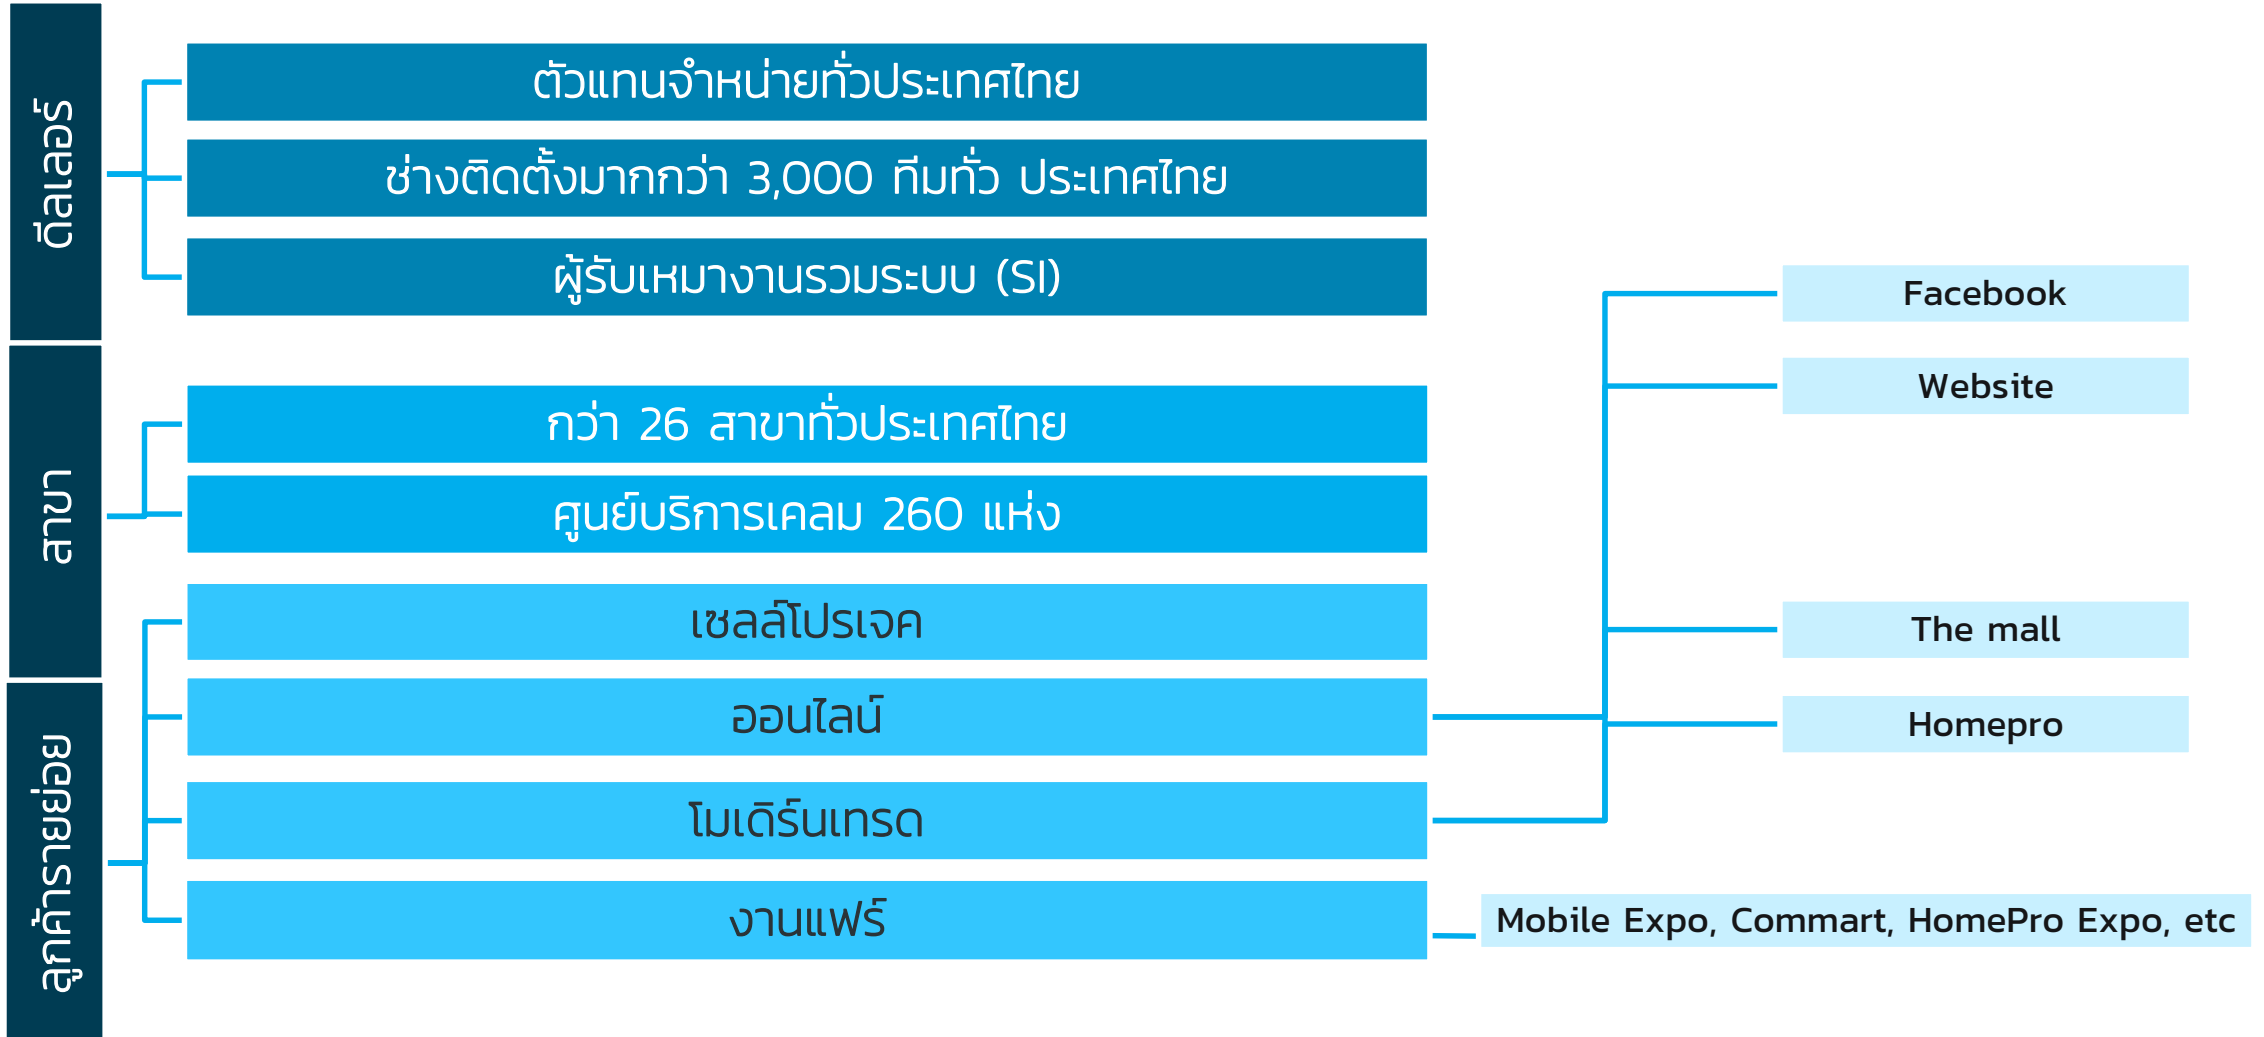

ช่องทางการขาย