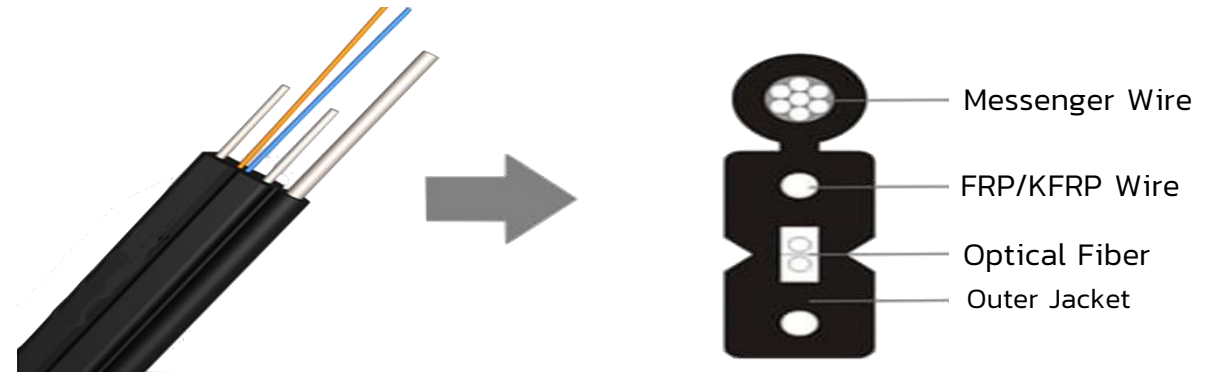

สาย Cable สำหรับติดตั้ง

Outdoor FTTH Drop Fiber Optic Cable