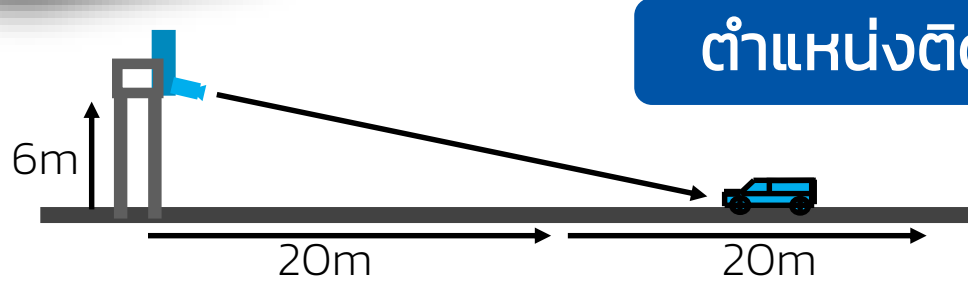

ตำแหน่งติดตั้งกล้อง