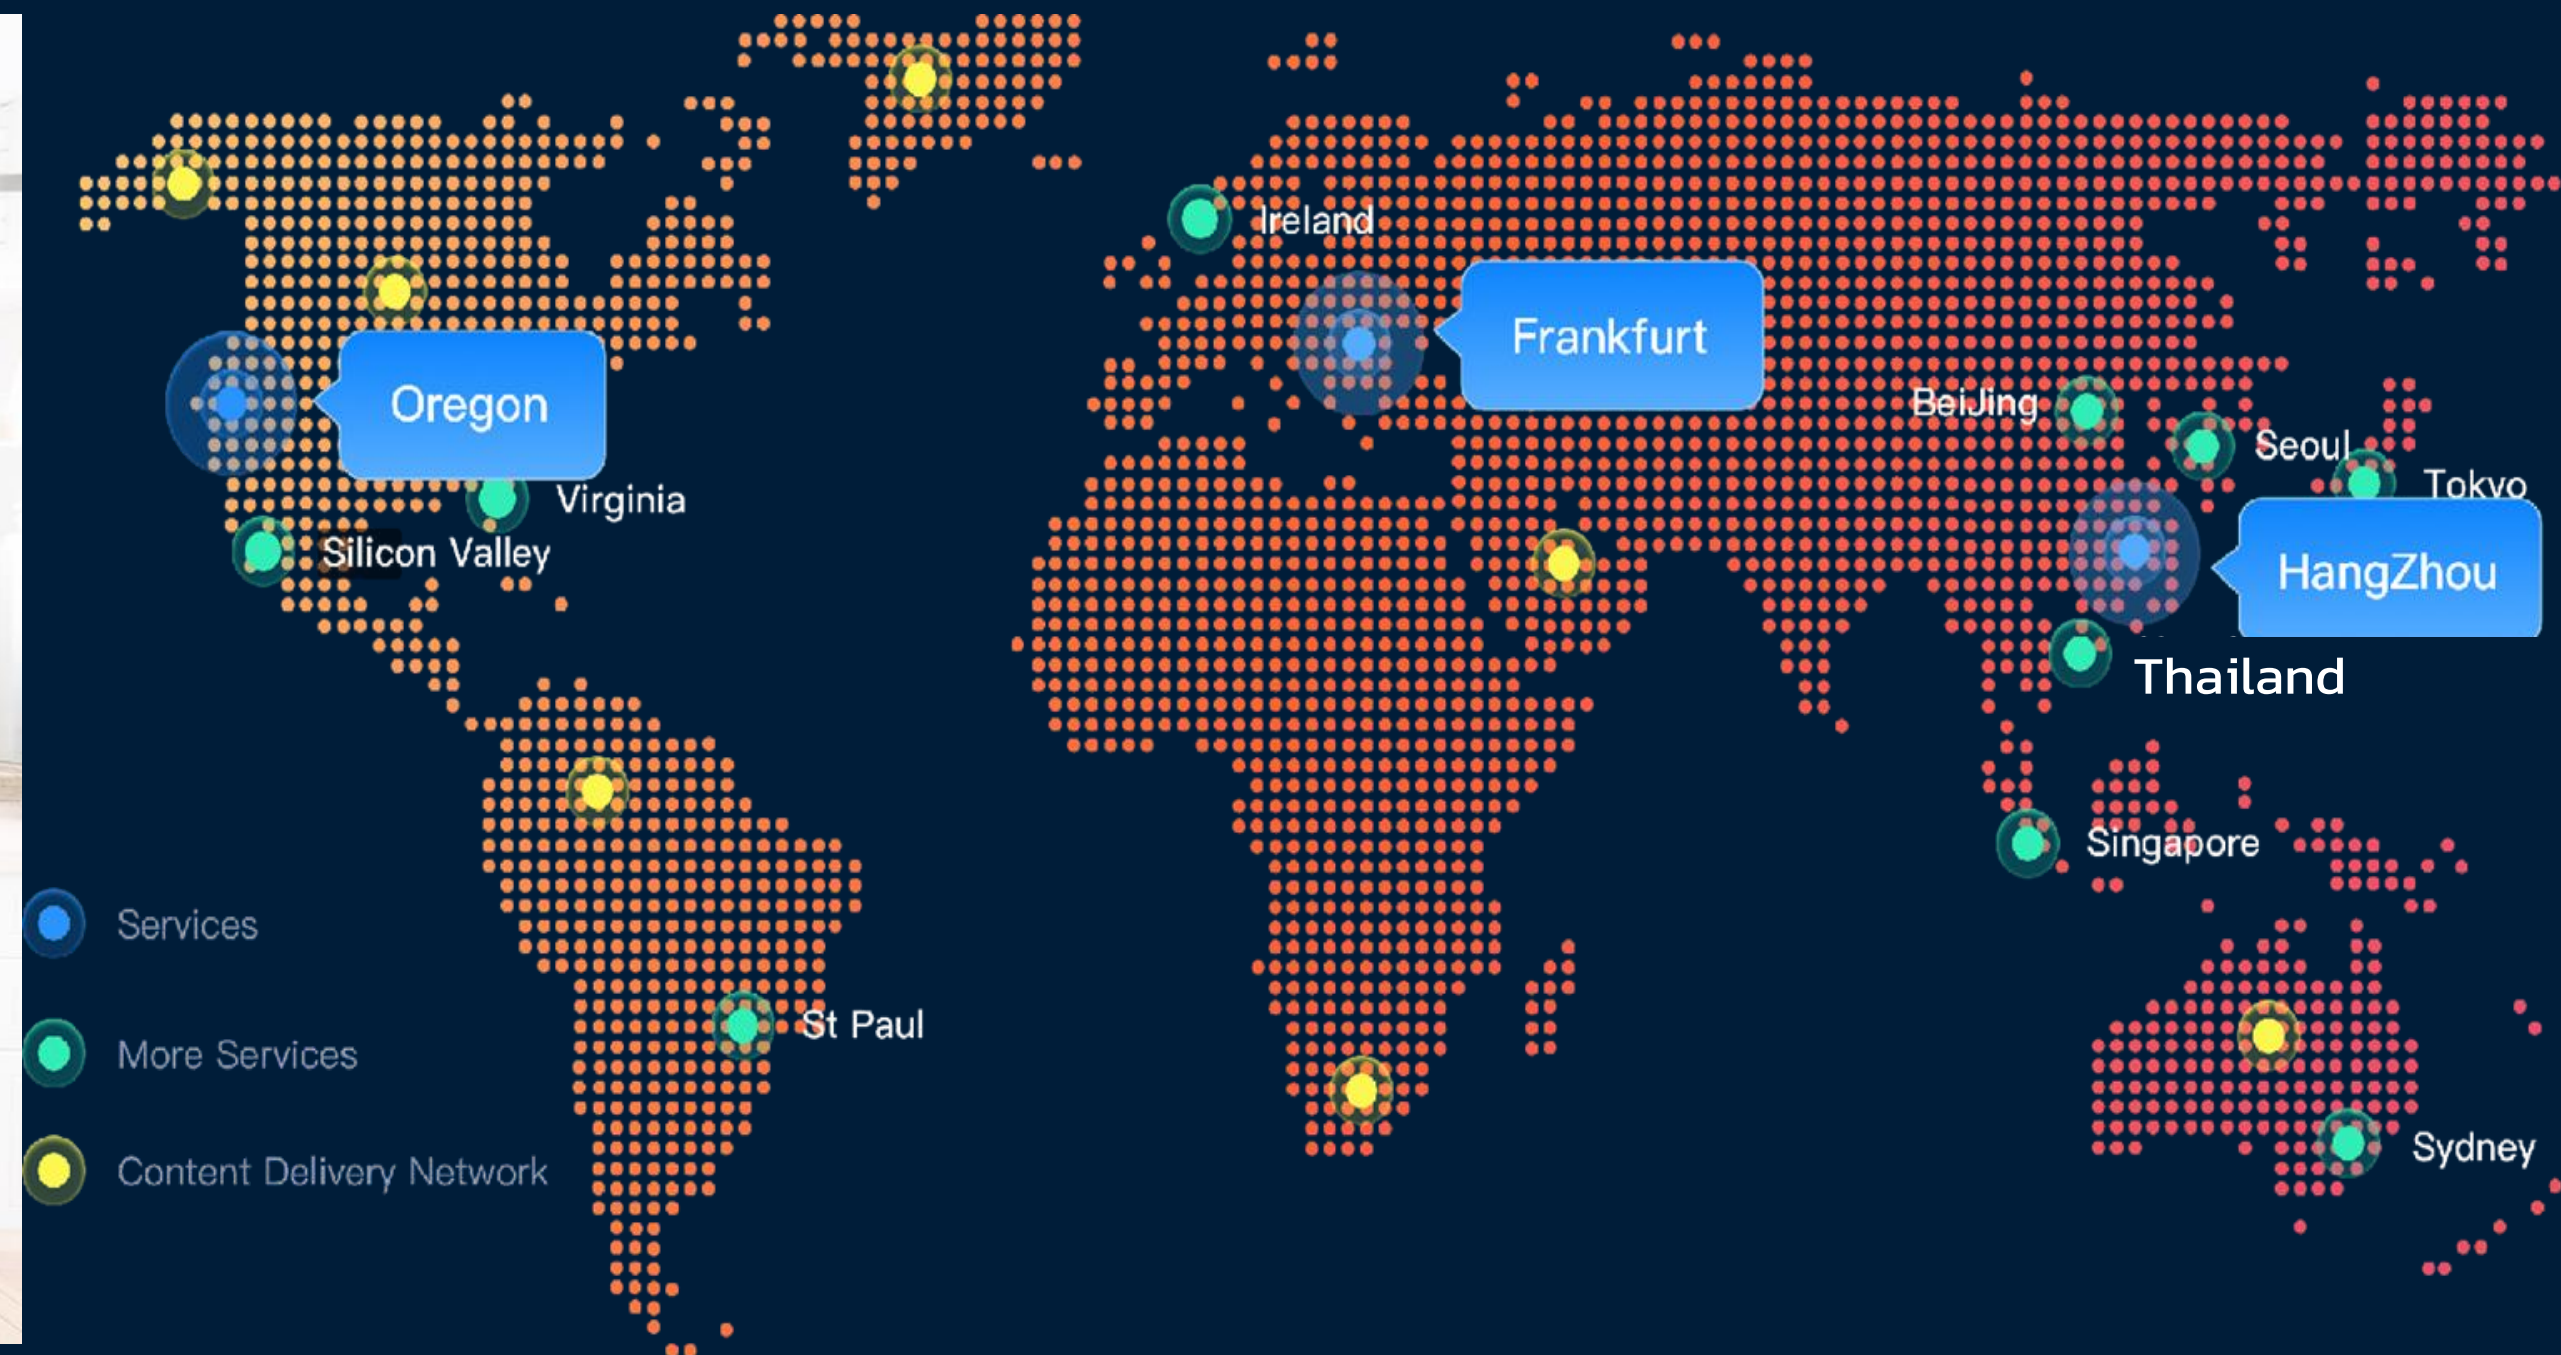

ให้คุณตรวจสอบบ้านได้ทุกที่ทั่วทุกมุมโลก ใกล้กว่าที่เคย

Watashi ผสานเทคโนโลยี AI + IoT เพื่อให้อุปกรณ์ IOT สามารถส่งข้อมูลถึงกันแบบ เรียลไทม์และแจ้งเตือนเมื่อพบความผิดปกติ

รองรับเทคโนโลยีแห่งอนาคต ที่หลากหลายกว่า