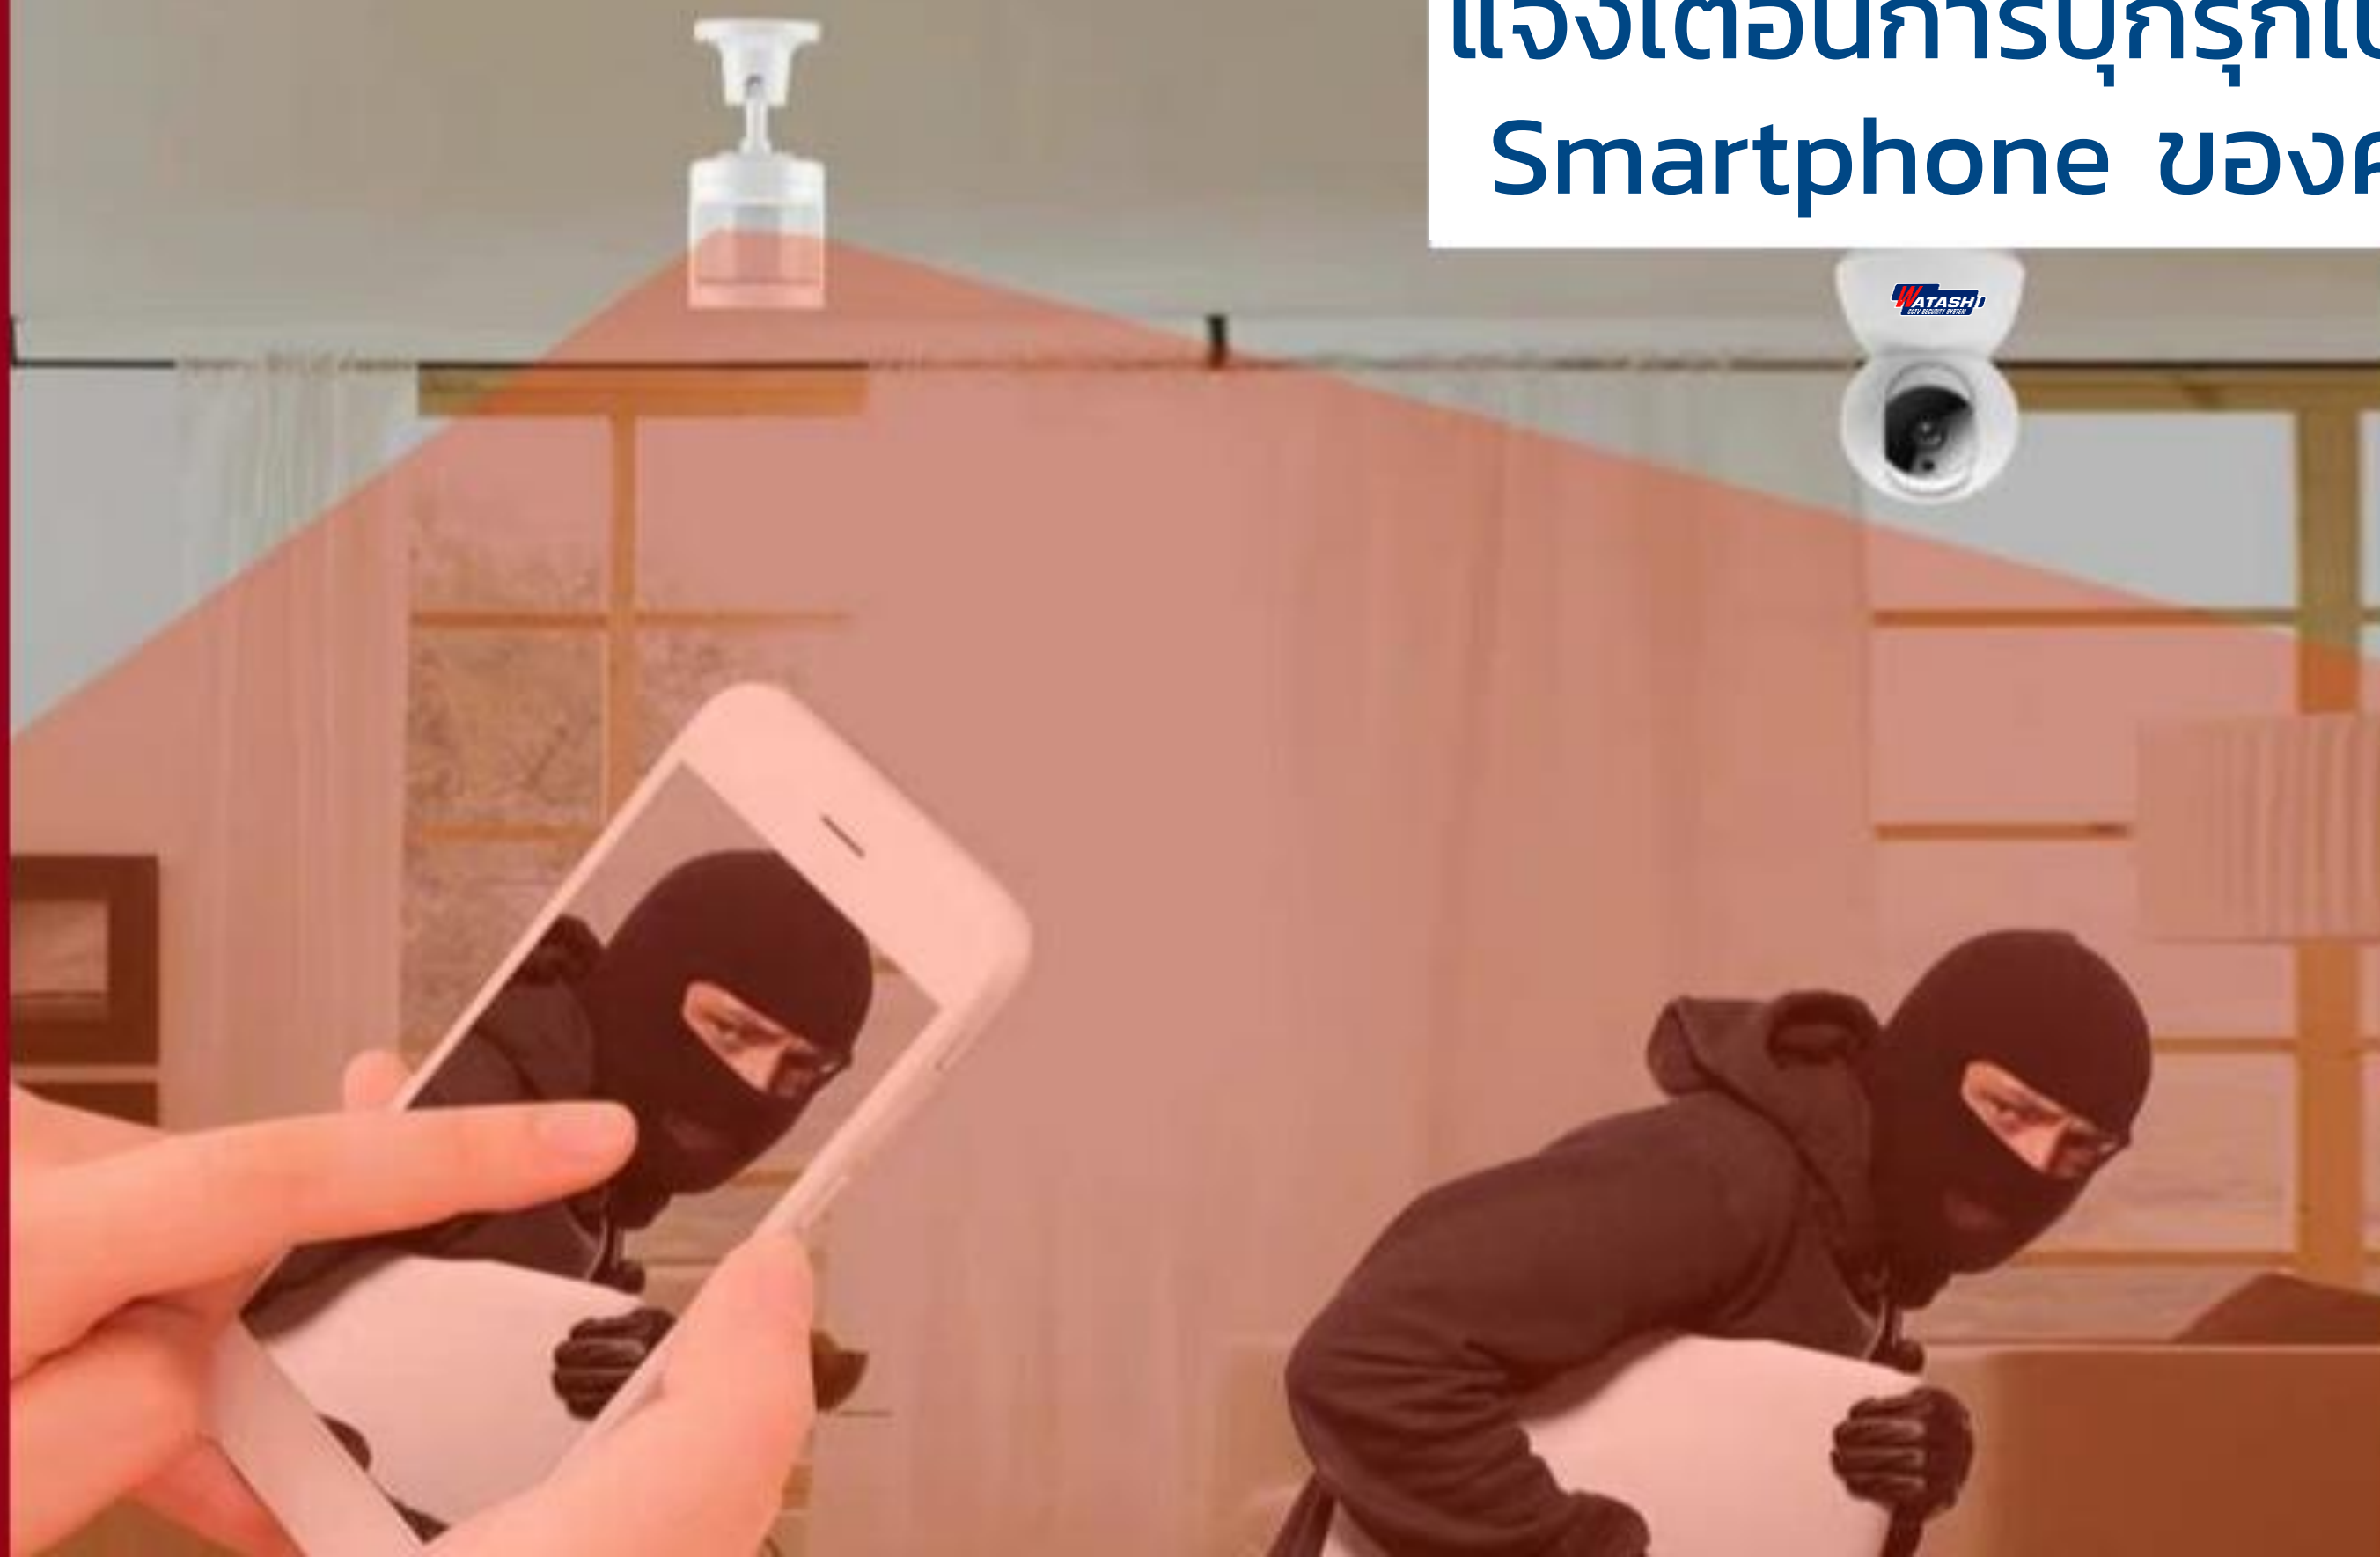

ตัวอย่างการใช้งานชุดอุปกรณ์

1. Smart Gateway
2. Sensor เปิด-ปิด ม่าน

สั่งการเปิด-ปิด ฝ้าม่าน
ผ่านสมาร์ทโฟน ได้ทุกที่ทั่วโลก

เปิดปิด
ฝ้าม่าน
หน้าต่าง

ระวังภัยด้วยเซ็นเซอร์ Alarm จาก **Watashi** โทร: 1795

แจ้งเตือนการบุกรุกไปที่
Smartphone ของคุณ

ตัวอย่างการใช้งานชุดอุปกรณ์

1. Smart Gateway
2. เซ็นเซอร์ตรวจจับความเคลื่อนไหว PIR Sensor
3. กล้อง CCTV จัดภาพของสิ่งที่เคลื่อนไหว

เมื่อเซ็นเซอร์ตรวจพบการบุกรุก ระบบจะแจ้งไปยัง Smartphone ของคุณ พร้อมแสดง ภาพเคลื่อนไหว ณ ปัจจุบันทันที