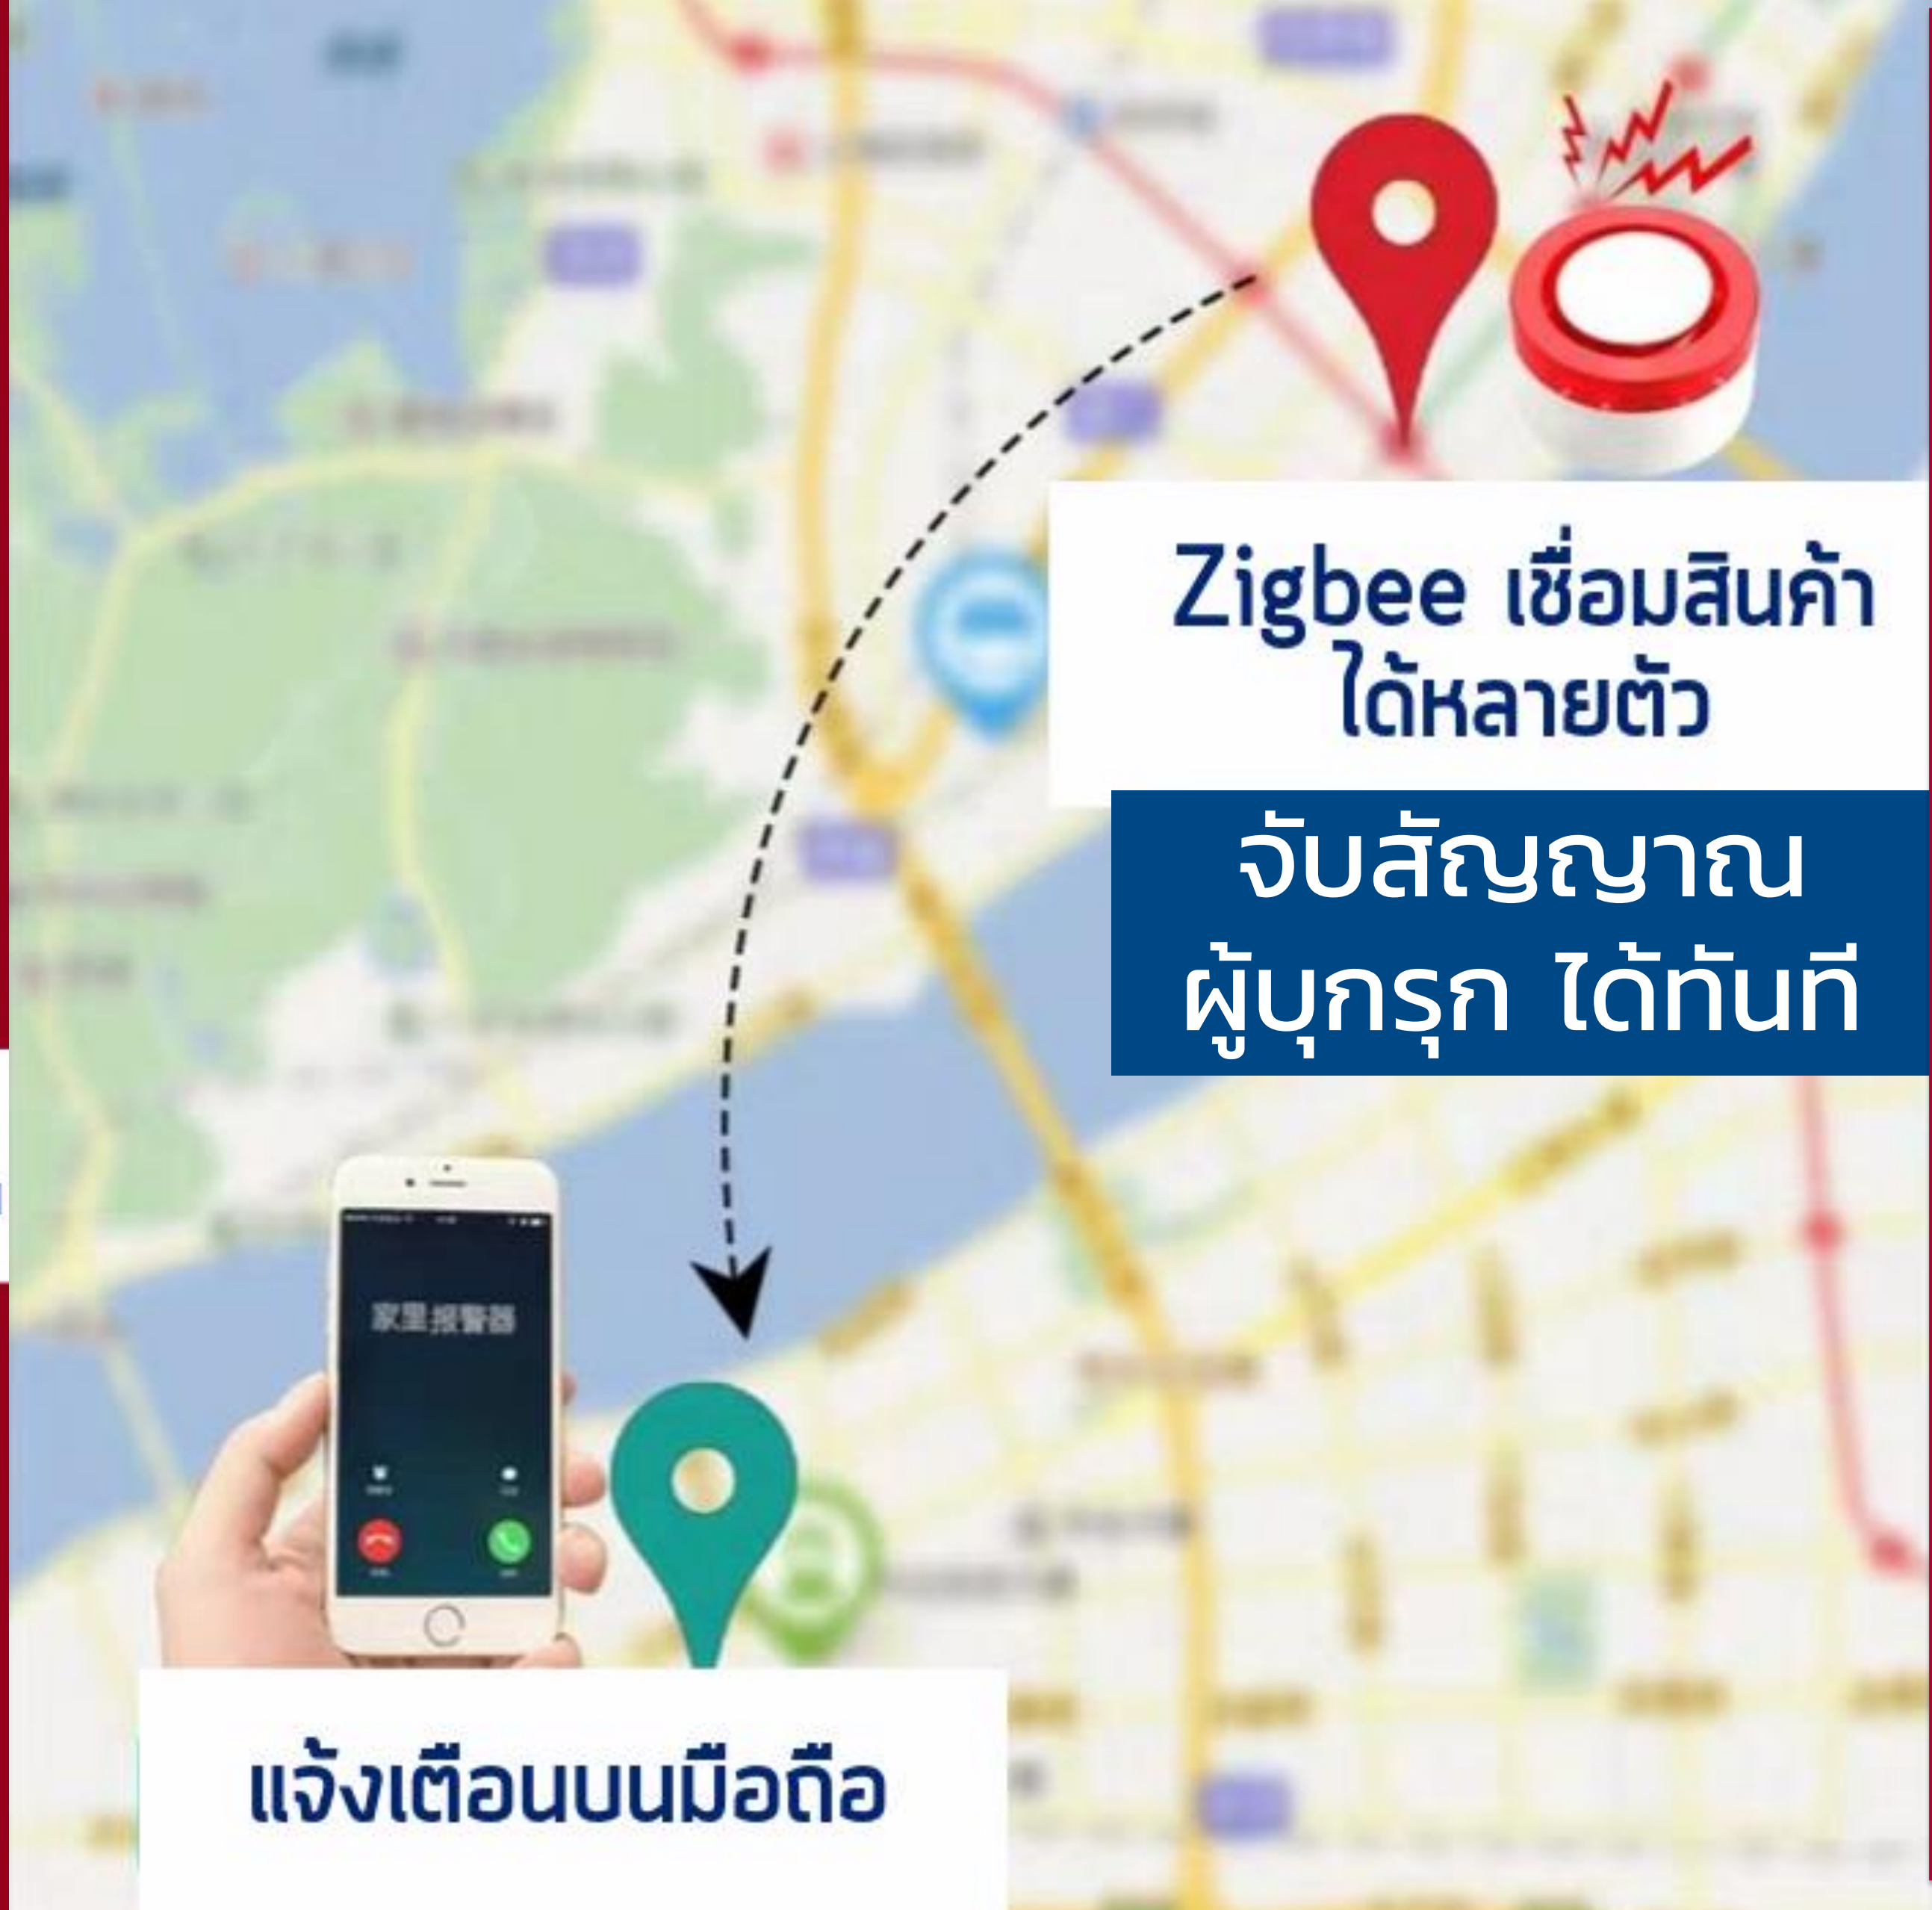

Zigbee เชื่อมสินค้าได้หลายตัว

จับสัญญาณผู้บุกรุก ได้ทันที

แจ้งเตือนบนมือถือ