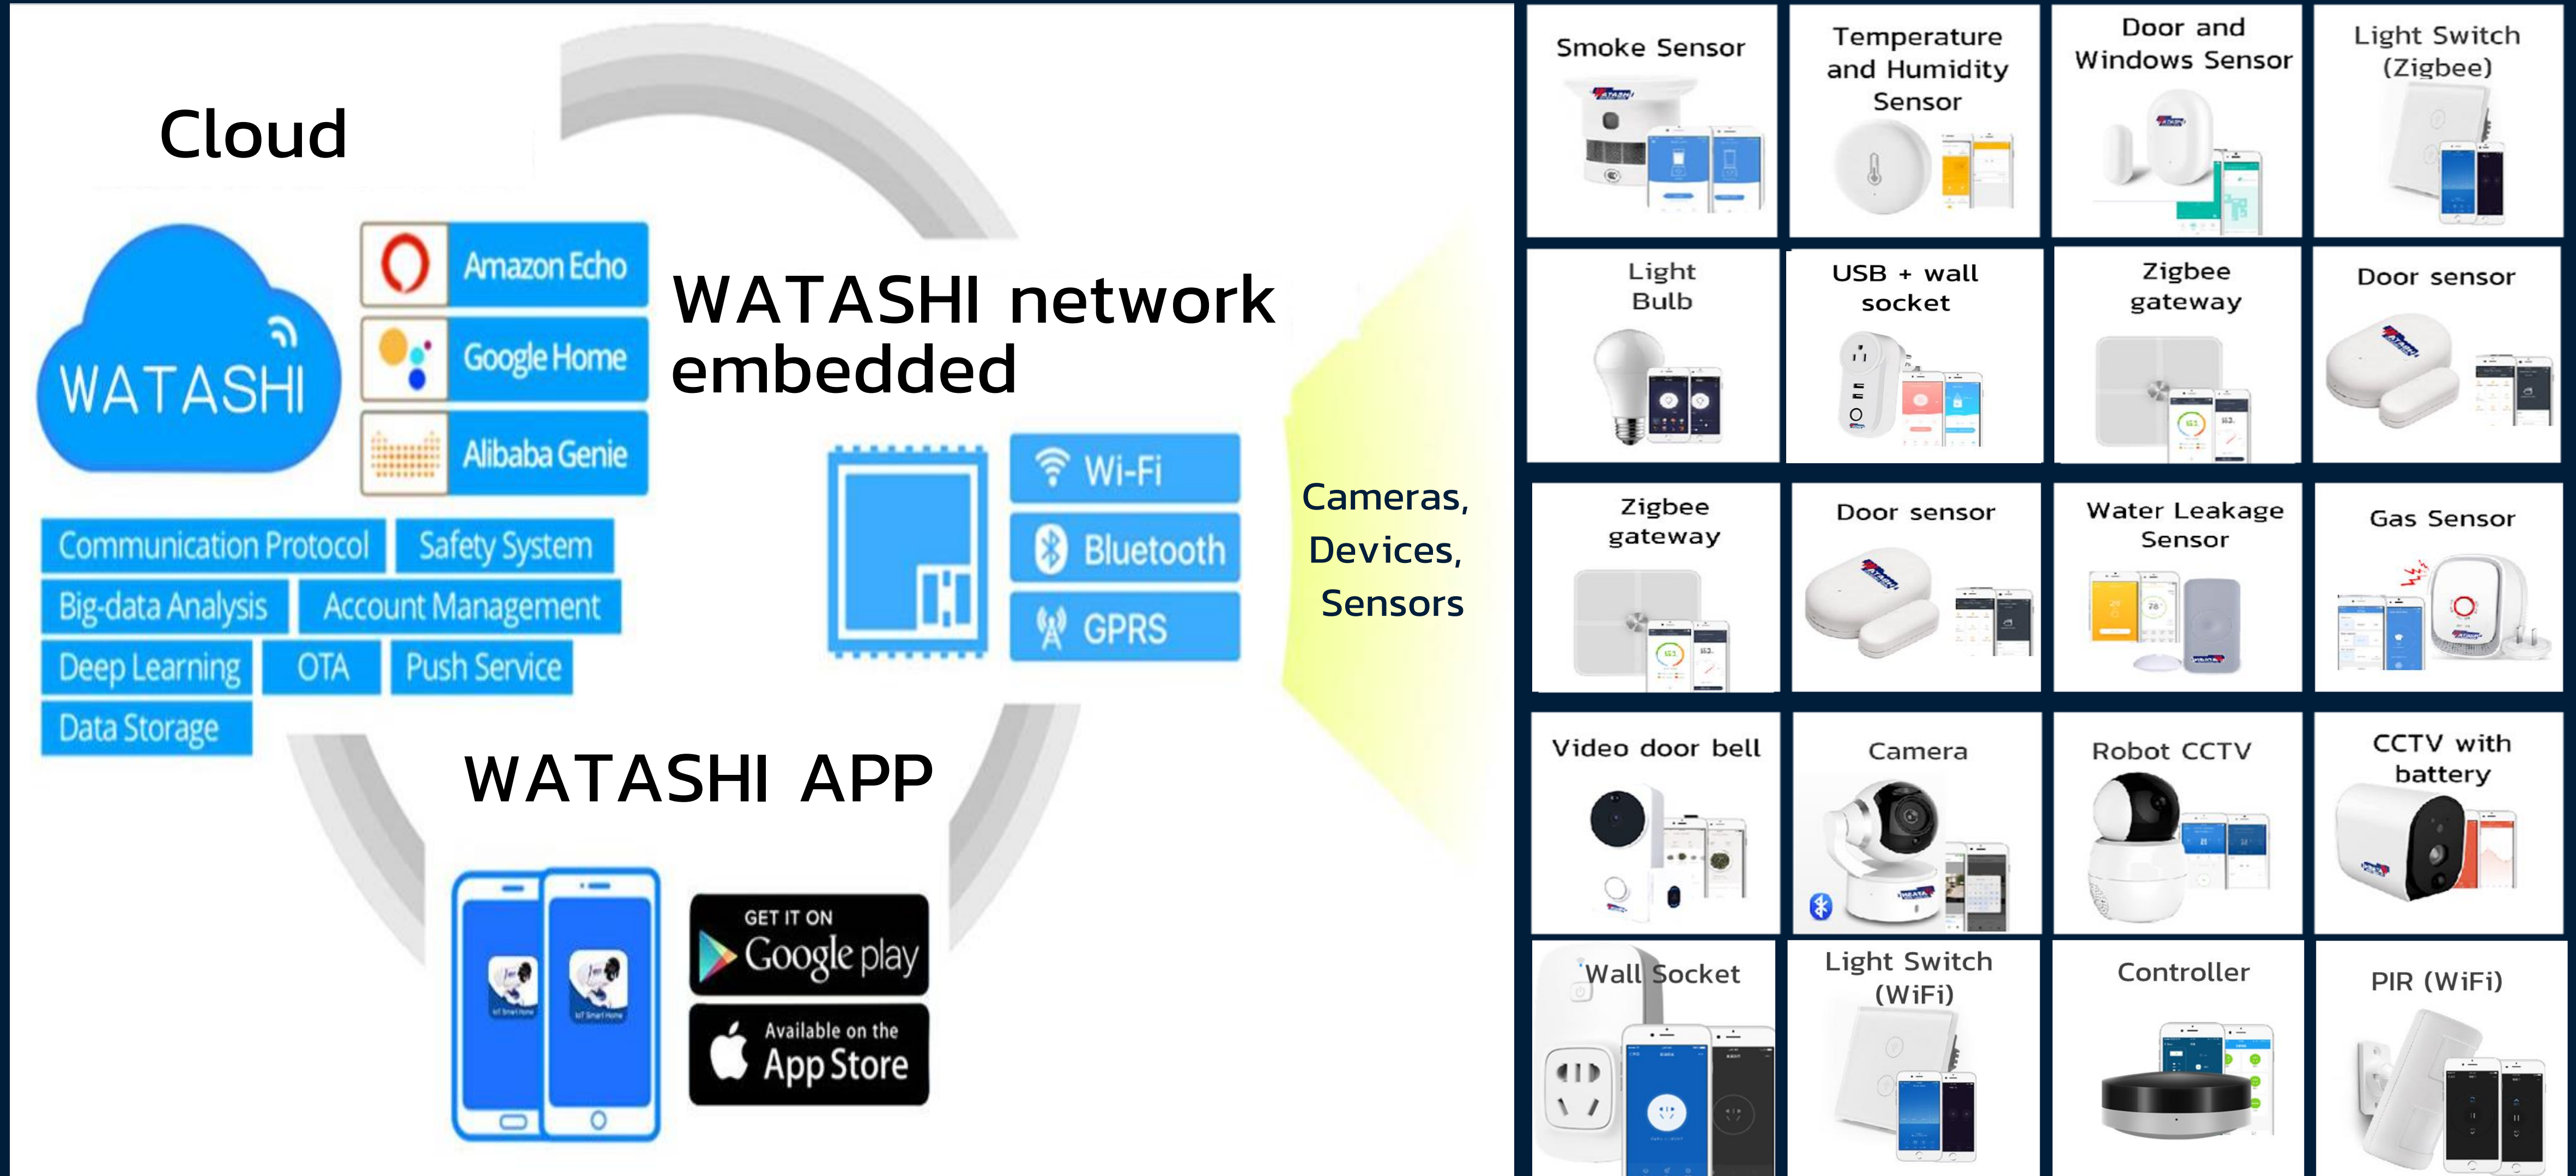

Cameras, Devices, Sensors

แอปเดียว จบ ครบทุก ความปลอดภัยภายในบ้าน

IoT Smart Home

AIoT platform ของผลิตภัณฑ์ Watashi

Watashi AIoT System

การติดกล้องวงจรปิดและสัญญาณกันขโมยช่วยลดความเสี่ยงของการถูกโจรกรรม
ระบบของเราได้พัฒนาให้ใช้งานง่าย เสถียร รวมทุกอย่างในแอปเดียว

สัญญาณ
WiFi

สัญญาณ
Zigbee

<p>Water Leakage Sensor</p>	<p>Gas Sensor</p>
<p>Smoke Sensor</p>	<p>Temperature and Humidity Sensor</p>
<p>Zigbee gateway</p>	<p>Door sensor</p>
<p>Door and Windows Sensor</p>	<p>Light Switch (Zigbee)</p>
<p>PIR (Zigbee)</p>	<p>Smoke Detector</p>