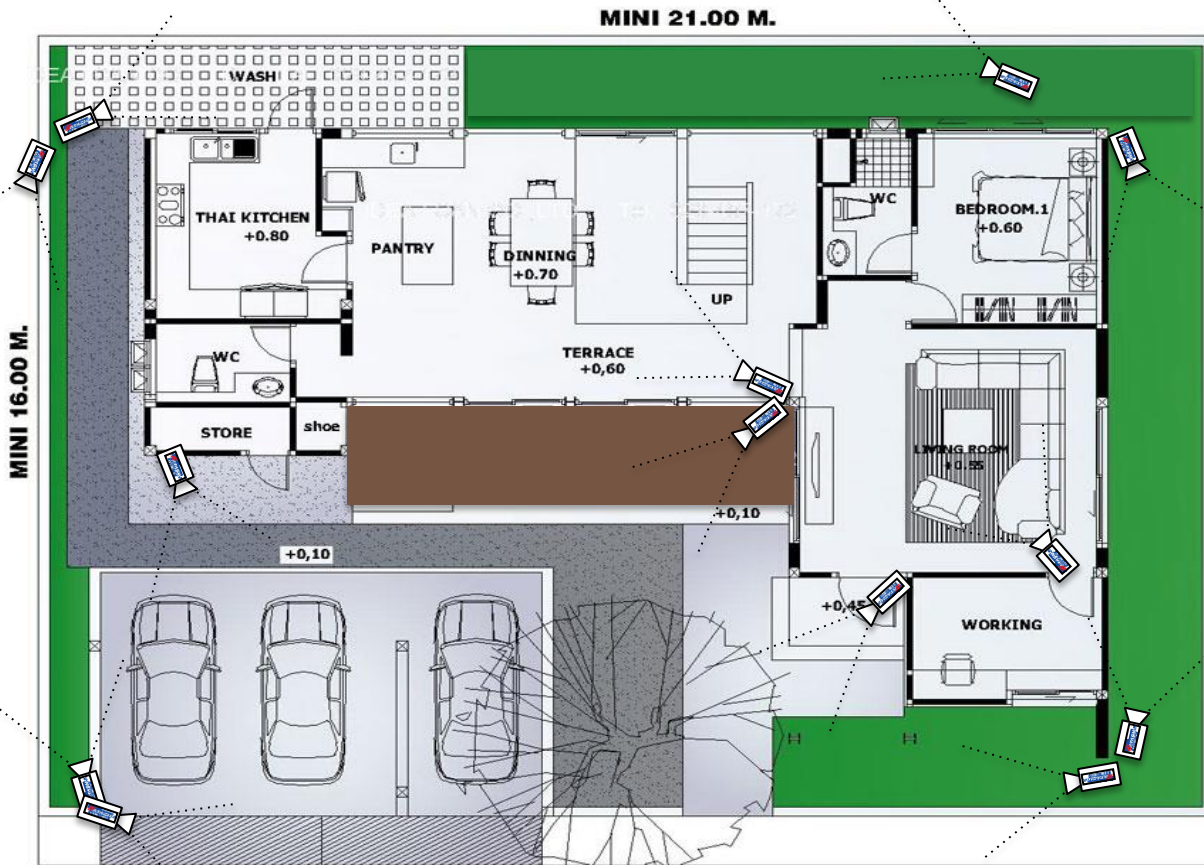

- WPM026 เป็นชุด KIT WiFi ไม่ต้องเดินสายก็สามารถใช้งานได้, ใส่ HDD สูงสุด 10 TB, กล้องสามารถใส่ SD Card ได้สูงสุด 256 GB, มีฟังก์ชัน ANR, ดูย้อนหลังที่ความละเอียด 2 ล้านได้พร้อมกัน 4 กล้อง, กล้องสามารถเชื่อมต่อ WiFi ที่บ้าน เพื่อออนไลน์เฉพาะได้, ระดับความป้องกัน IP66
- WPM025 เป็นชุด KIT IP เดินสาย LAN เส้นเดียวก็สามารถใช้งานได้, ใส่ HDD สูงสุด 8 TB, ดูย้อนหลังที่ความละเอียด 2 ล้านได้พร้อมกัน 2 กล้อง, ระดับความป้องกัน IP67

ข้อมูลดูสดได้ทุกที่

ตัวอย่างการวางตำแหน่งกล้อง Wifi 4 จุด WPM026 WiFi Kit

ระบบเดินสาย กล้อง 4 จุดกับเครื่องบันทึก ขนาด 20-30 ตรว. WPM025 IP KIT ดูออนไลน์ได้ทุกที่

ตัวอย่างการวางตำแหน่งกล้อง Wifi 4 จุด

WPM026 WiFi Kit

รูปตัวอย่าง

ระบบเดินสาย กล้อง 4 จุดกับเครื่องบันทึก ขนาด 20-30 ตรว. WPM025 IP KIT ดูออนไลน์ได้ทุกที่

ระบบเดินสาย กล้อง 8 จุดกับเครื่องบันทึก ขนาด 30-50 ตรว. ดูออนไลน์ได้ทุกที่

การวางตำแหน่งกล้อง 8 จุด ขนาด 30-50 ตรว.

ชั้น 2
ชั้น 1

ระบบเดินสาย กล้อง 16 จุด ขนาด 50-100 ตรว.

การวางตำแหน่งกล้อง 16 จุด ขนาด 50-100 ตรว.

ชั้น 1

ชั้น 2