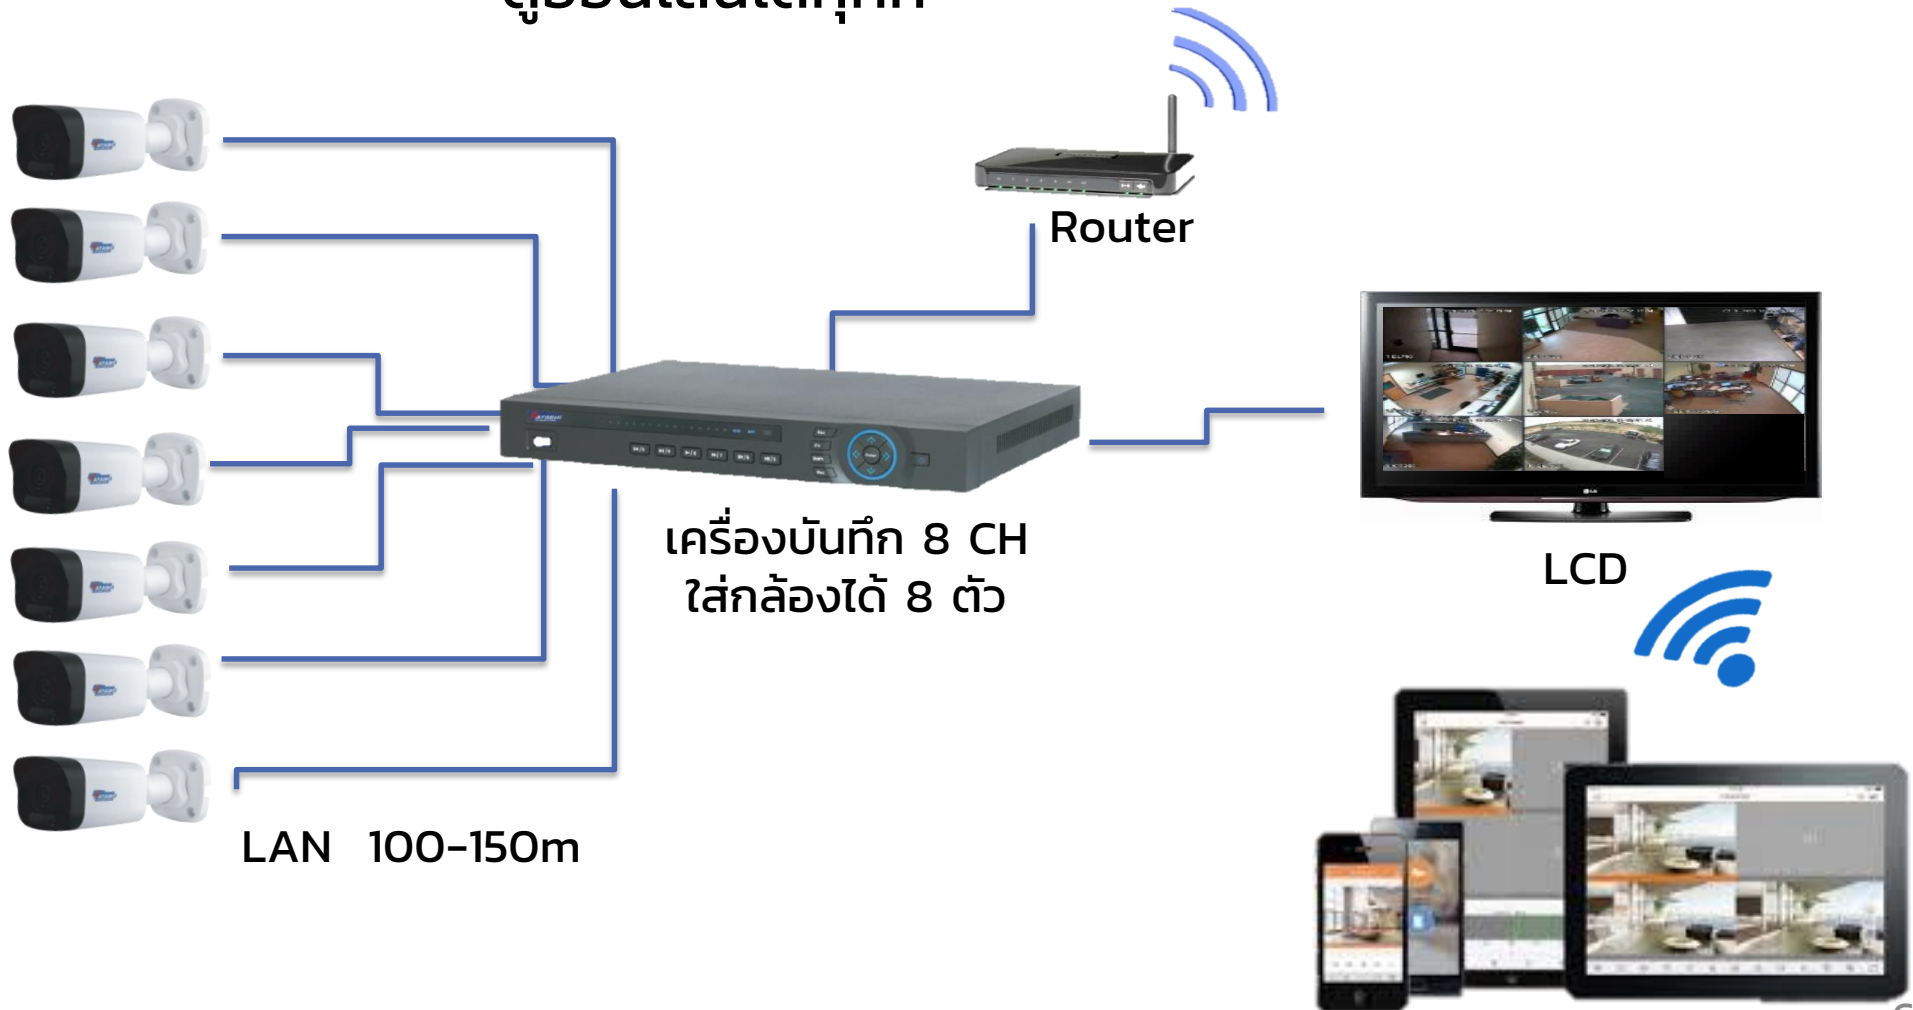

Real time monitoring

Push notification

Cloud based Easy4ip, Plug & Play
Easy installation with magnet, wall-mount, desk-top etc
HTTPS to secure the communication channel

Set up ง่าย

ดูแลบัญชีง่าย

ใช้ได้หลาย platform

ข้อมูลดูสดได้ทุกที่

ตัวอย่างการวางตำแหน่งกล้อง Wifi 4 จุด WPM026 WiFi Kit

ระบบเดินสาย กล้อง 4 จุดกับเครื่องบันทึก ขนาด 20-30 ตรว. WPM025 IP KIT ดูออนไลน์ได้ทุกที่

ตัวอย่างการวางตำแหน่งกล้อง Wifi 4 จุด

WPM026 WiFi Kit

รูปตัวอย่าง

ระบบเดินสาย กล้อง 4 จุดกับเครื่องบันทึก ขนาด 20-30 ตรว. WPM025 IP KIT ดูออนไลน์ได้ทุกที่

ระบบเดินสาย กล้อง 8 จุดกับเครื่องบันทึก ขนาด 30-50 ตรว. ดูออนไลน์ได้ทุกที่

การวางตำแหน่งกล้อง 8 จุด ขนาด 30-50 ตรว.

ชั้น 2
ชั้น 1

ระบบเดินสาย กล้อง 16 จุด ขนาด 50-100 ตรว.

การวางตำแหน่งกล้อง 16 จุด ขนาด 50-100 ตรว.

ชั้น 1

ชั้น 2