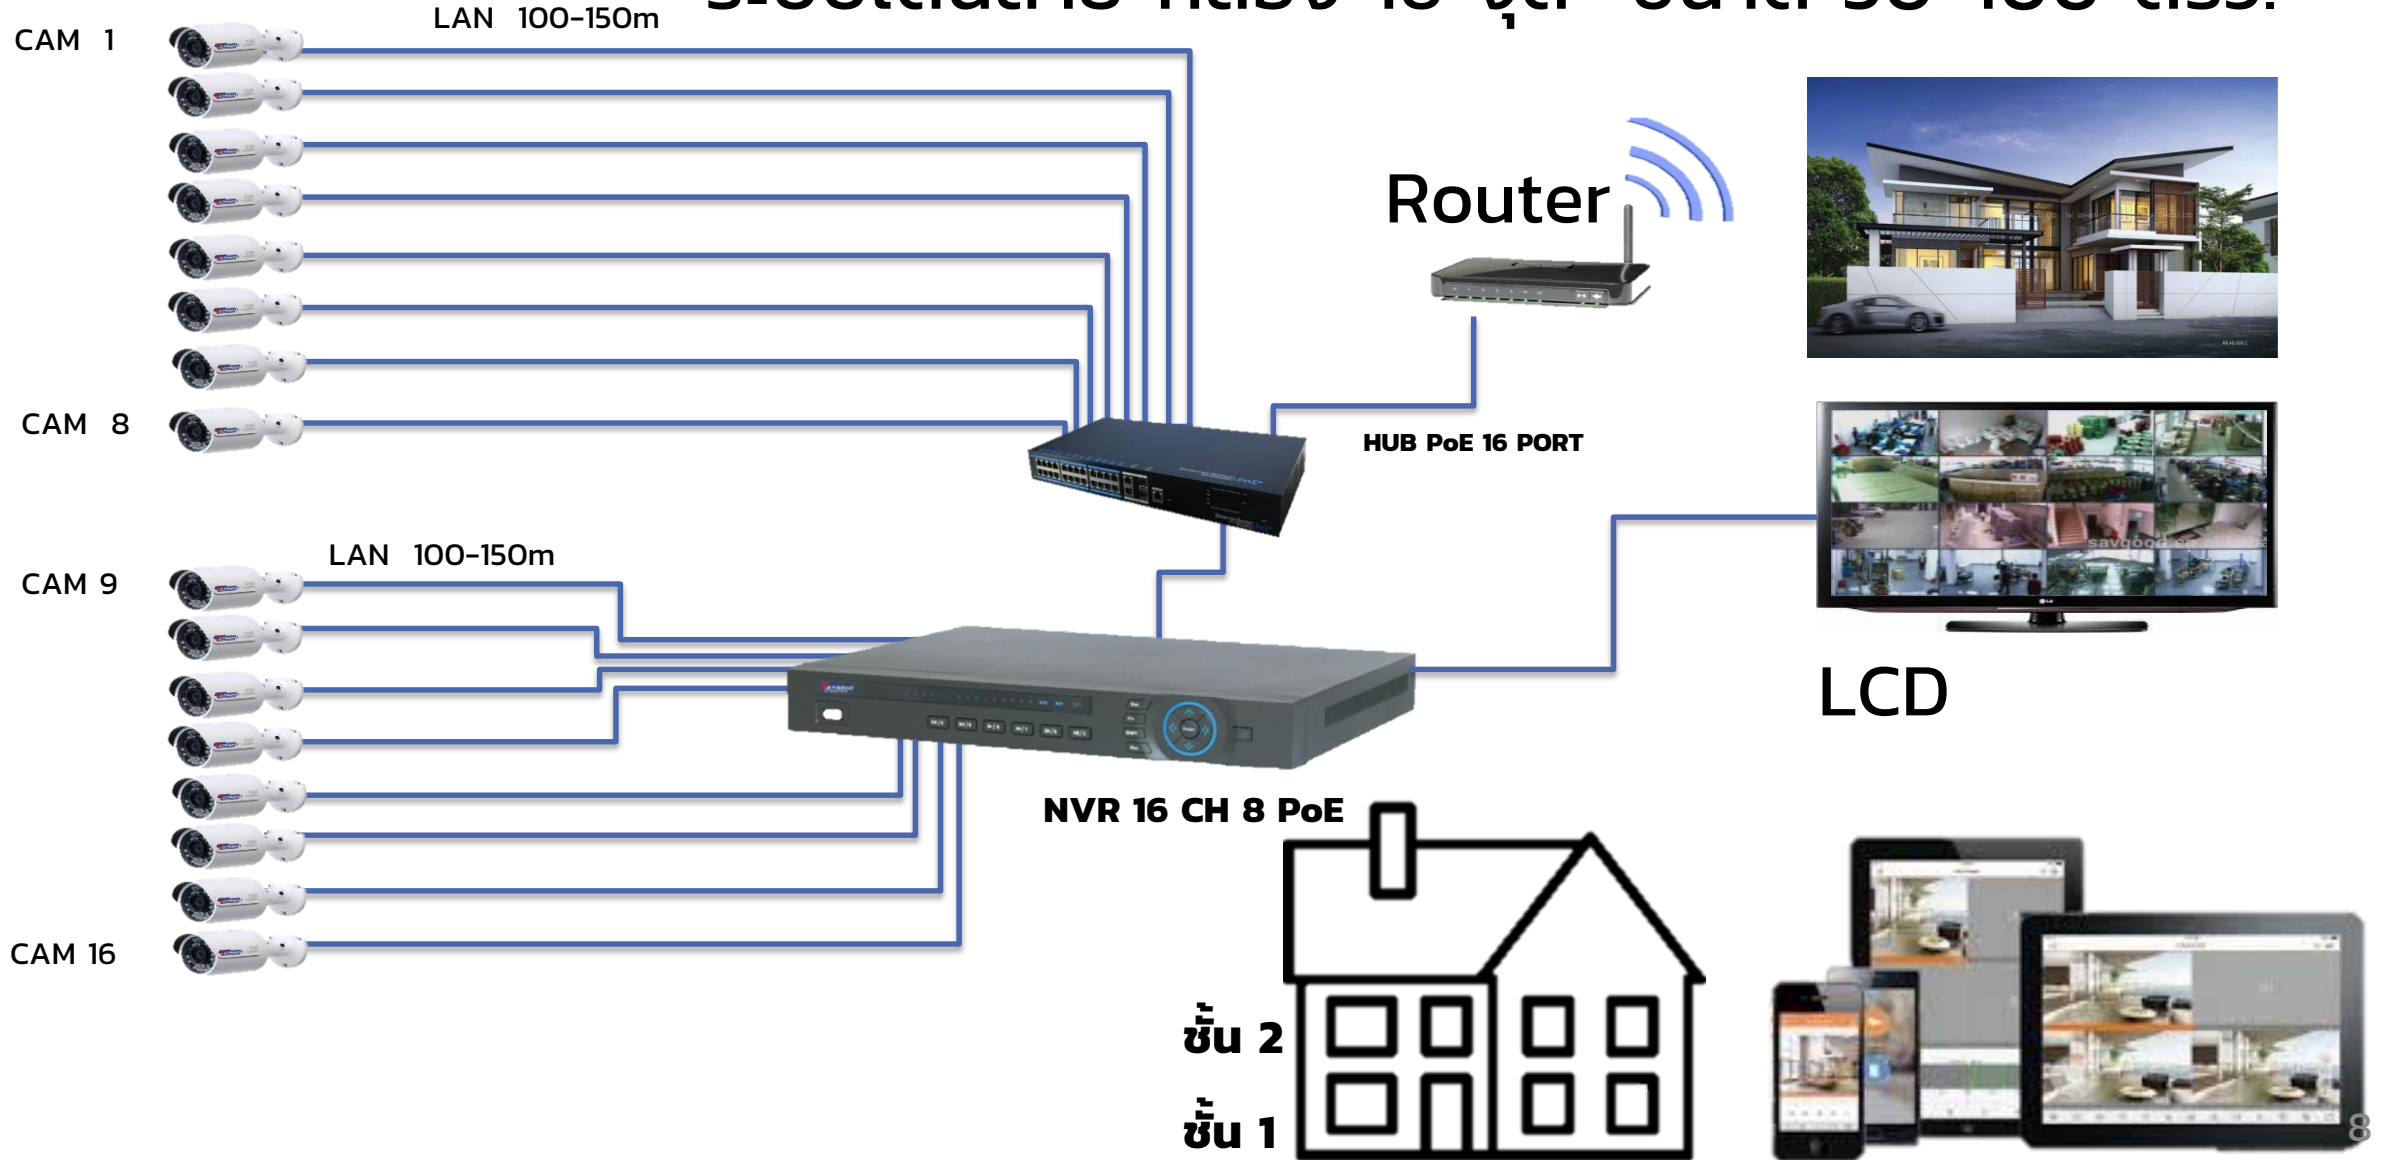

Real time monitoring

Push notification

Cloud based Easy4ip, Plug & Play
Easy installation with magnet, wall-mount, desk-top etc
HTTPS to secure the communication channel

Set up ง่าย

ดูแลบัญชีง่าย

ใช้ได้หลาย platform

ข้อมูลดูสดได้ทุกที่

ตัวอย่างการวางตำแหน่งกล้อง Wifi 4 จุด WPM026 WiFi Kit

ระบบเดินสาย กล้อง 4 จุดกับเครื่องบันทึก ขนาด 20-30 ตรว. WPM025 IP KIT ดูออนไลน์ได้ทุกที่

ตัวอย่างการวางตำแหน่งกล้อง Wifi 4 จุด

WPM026 WiFi Kit

รูปตัวอย่าง

ระบบเดินสาย กล้อง 4 จุดกับเครื่องบันทึก ขนาด 20-30 ตรว. WPM025 IP KIT ดูออนไลน์ได้ทุกที่

ระบบเดินสาย กล้อง 8 จุดกับเครื่องบันทึก ขนาด 30-50 ตรว. ดูออนไลน์ได้ทุกที่

การวางตำแหน่งกล้อง 8 จุด ขนาด 30-50 ตรว.

ชั้น 2
ชั้น 1

ระบบเดินสาย กล้อง 16 จุด ขนาด 50-100 ตรว.

การวางตำแหน่งกล้อง 16 จุด ขนาด 50-100 ตรว.

ชั้น 1

ชั้น 2