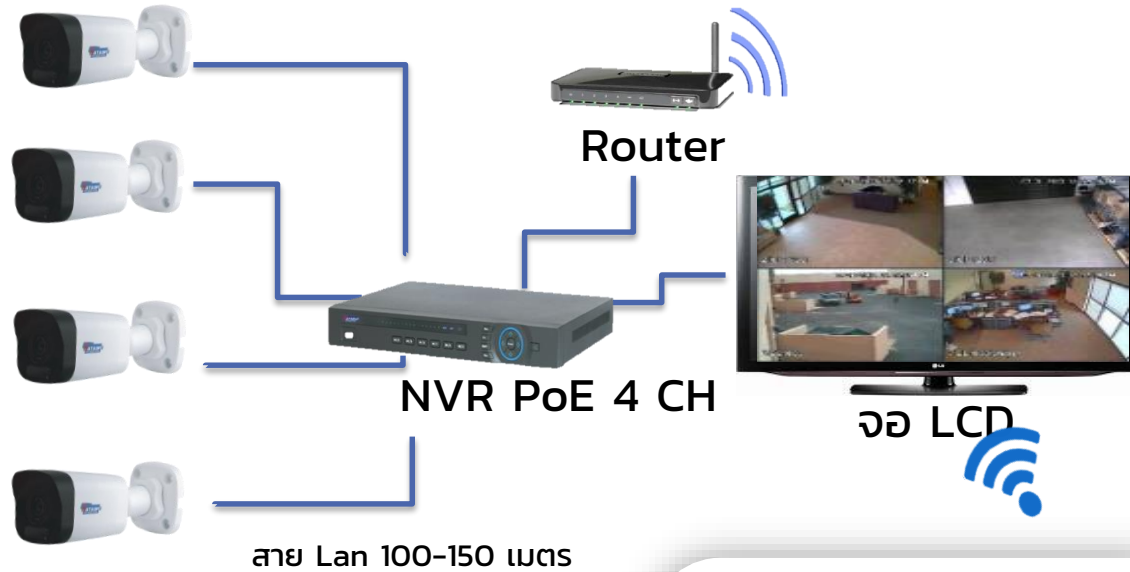

Real time monitoring

Push notification

Cloud based Easy4ip, Plug & Play
Easy installation with magnet, wall-mount, desk-top etc
HTTPS to secure the communication channel

Set up ง่าย

ดูแลบัญชีง่าย

ใช้ได้หลาย platform

ข้อมูลดูสดได้ทุกที่

ตัวอย่างการวางตำแหน่งกล้อง Wifi 4 จุด WPM026 WiFi Kit

ระบบเดินสาย กล้อง 4 จุดกับเครื่องบันทึก ขนาด 20-30 ตรว. WPM025 IP KIT ดูออนไลน์ได้ทุกที่

ตัวอย่างการวางตำแหน่งกล้อง Wifi 4 จุด

WPM026 WiFi Kit

รูปตัวอย่าง

ระบบเดินสาย กล้อง 4 จุดกับเครื่องบันทึก ขนาด 20-30 ตรว. WPM025 IP KIT ดูออนไลน์ได้ทุกที่

ระบบเดินสาย กล้อง 8 จุดกับเครื่องบันทึก ขนาด 30-50 ตรว. ดูออนไลน์ได้ทุกที่

การวางตำแหน่งกล้อง 8 จุด ขนาด 30-50 ตรว.