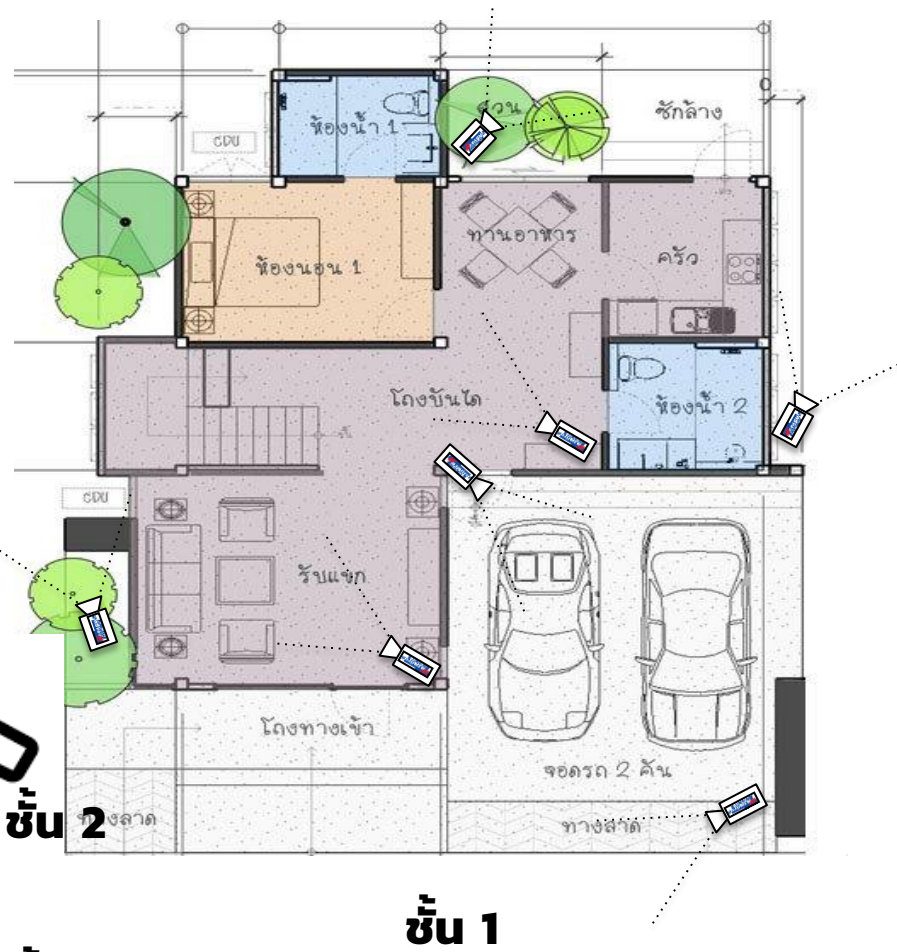

- WPM026 เป็นชุด KIT WiFi ไม่ต้องเดินสายก็สามารถใช้งานได้, ใส่ HDD สูงสุด 10 TB, กล้องสามารถใส่ SD Card ได้สูงสุด 256 GB, มีฟังก์ชัน ANR, ดูย้อนหลังที่ความละเอียด 2 ล้านได้พร้อมกัน 4 กล้อง, กล้องสามารถเชื่อมต่อ WiFi ที่บ้าน เพื่อออนไลน์เฉพาะได้, ระดับความป้องกัน IP66
- WPM025 เป็นชุด KIT IP เดินสาย LAN เส้นเดียวก็สามารถใช้งานได้, ใส่ HDD สูงสุด 8 TB, ดูย้อนหลังที่ความละเอียด 2 ล้านได้พร้อมกัน 2 กล้อง, ระดับความป้องกัน IP67

ข้อมูลดูสดได้ทุกที่

ตัวอย่างการวางตำแหน่งกล้อง Wifi 4 จุด WPM026 WiFi Kit

ระบบเดินสาย กล้อง 4 จุดกับเครื่องบันทึก ขนาด 20-30 ตรว. WPM025 IP KIT ดูออนไลน์ได้ทุกที่

ตัวอย่างการวางตำแหน่งกล้อง Wifi 4 จุด

WPM026 WiFi Kit

รูปตัวอย่าง

ระบบเดินสาย กล้อง 4 จุดกับเครื่องบันทึก ขนาด 20-30 ตรว. WPM025 IP KIT ดูออนไลน์ได้ทุกที่

ระบบเดินสาย กล้อง 8 จุดกับเครื่องบันทึก ขนาด 30-50 ตรว. ดูออนไลน์ได้ทุกที่

การวางตำแหน่งกล้อง 8 จุด ขนาด 30-50 ตรว.

ชั้น 2
ชั้น 1

ระบบเดินสาย กล้อง 16 จุด ขนาด 50-100 ตรว.

การวางตำแหน่งกล้อง 16 จุด ขนาด 50-100 ตรว.

ชั้น 1

ชั้น 2