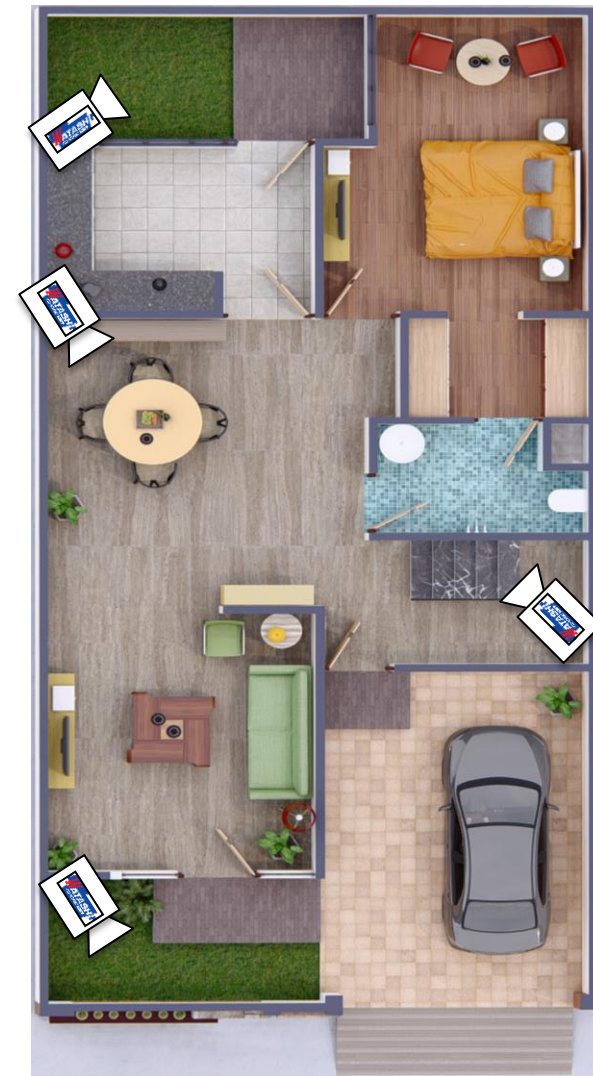

- WPM026 เป็นชุด KIT WiFi ไม่ต้องเดินสายก็สามารถใช้งานได้, ใส่ HDD สูงสุด 10 TB, กล้องสามารถใส่ SD Card ได้สูงสุด 256 GB, มีฟังก์ชัน ANR, ดูย้อนหลังที่ความละเอียด 2 ล้านได้พร้อมกัน 4 กล้อง, กล้องสามารถเชื่อมต่อ WiFi ที่บ้าน เพื่อออนไลน์เฉพาะได้, ระดับความป้องกัน IP66
- WPM025 เป็นชุด KIT IP เดินสาย LAN เส้นเดียวก็สามารถใช้งานได้, ใส่ HDD สูงสุด 8 TB, ดูย้อนหลังที่ความละเอียด 2 ล้านได้พร้อมกัน 2 กล้อง, ระดับความป้องกัน IP67

WiFi Camera

WPM026 WiFi Kit

EASY, to bring your home in your smart phone and tablets in a few seconds enabled with Dahua cloud based Easy4ip

ความละเอียด 2 ล้าน เห็นทุกสิ่งในบ้าน

ความละเอียด 2 ล้าน เห็นทุกสิ่งในบ้าน

ข้อมูลดูสดได้ทุกที่

ตัวอย่างการวางตำแหน่งกล้อง Wifi 4 จุด WPM026 WiFi Kit

ระบบเดินสาย กล้อง 4 จุดกับเครื่องบันทึก ขนาด 20-30 ตรว. WPM025 IP KIT ดูออนไลน์ได้ทุกที่

ตัวอย่างการวางตำแหน่งกล้อง Wifi 4 จุด

WPM026 WiFi Kit

รูปตัวอย่าง

ระบบเดินสาย กล้อง 4 จุดกับเครื่องบันทึก ขนาด 20-30 ตรว. WPM025 IP KIT ดูออนไลน์ได้ทุกที่

ระบบเดินสาย กล้อง 8 จุดกับเครื่องบันทึก ขนาด 30-50 ตรว. ดูออนไลน์ได้ทุกที่

การวางตำแหน่งกล้อง 8 จุด ขนาด 30-50 ตรว.