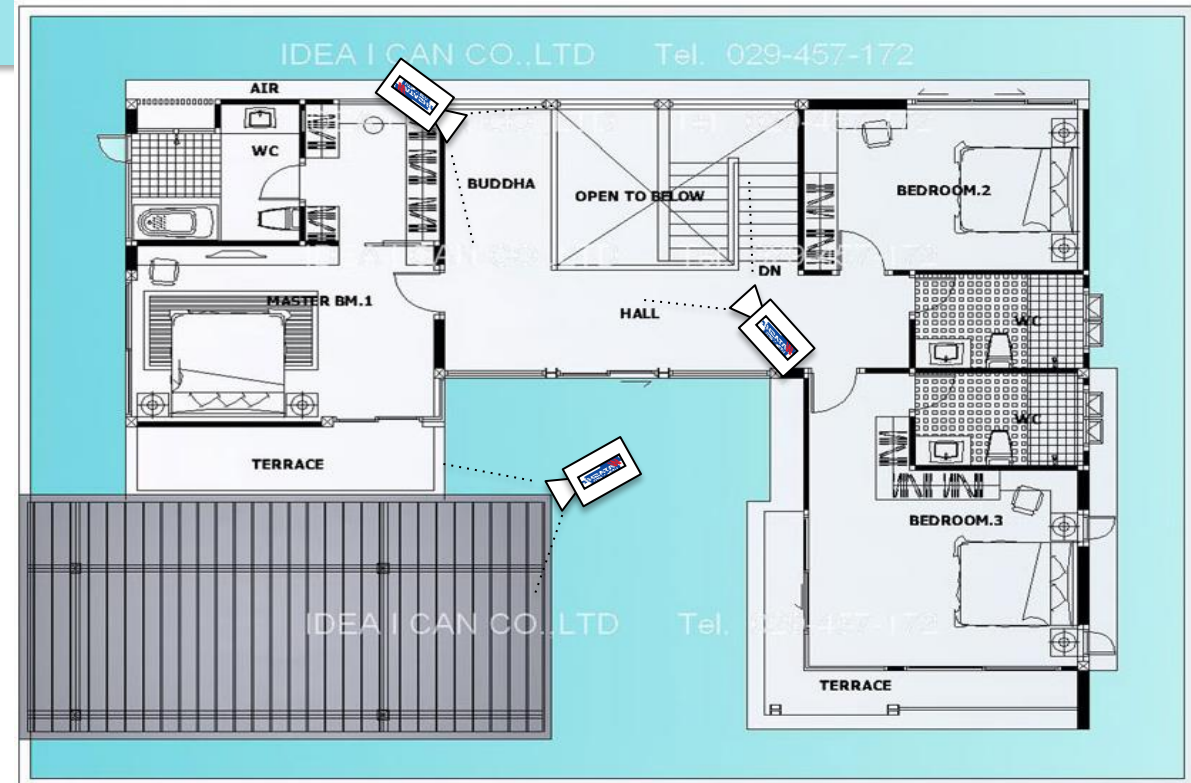

- WPM026 เป็นชุด KIT WiFi ไม่ต้องเดินสายก็สามารถใช้งานได้, ใส่ HDD สูงสุด 10 TB, กล้องสามารถใส่ SD Card ได้สูงสุด 256 GB, มีฟังก์ชัน ANR, ดูย้อนหลังที่ความละเอียด 2 ล้านได้พร้อมกัน 4 กล้อง, กล้องสามารถเชื่อมต่อ WiFi ที่บ้าน เพื่อออนไลน์เฉพาะได้, ระดับความป้องกัน IP66
- WPM025 เป็นชุด KIT IP เดินสาย LAN เส้นเดียวก็สามารถใช้งานได้, ใส่ HDD สูงสุด 8 TB, ดูย้อนหลังที่ความละเอียด 2 ล้านได้พร้อมกัน 2 กล้อง, ระดับความป้องกัน IP67

ข้อมูลดูสดได้ทุกที่

ตัวอย่างการวางตำแหน่งกล้อง Wifi 4 จุด WPM026 WiFi Kit

ระบบเดินสาย กล้อง 4 จุดกับเครื่องบันทึก ขนาด 20-30 ตรว. WPM025 IP KIT ดูออนไลน์ได้ทุกที่

ตัวอย่างการวางตำแหน่งกล้อง Wifi 4 จุด

WPM026 WiFi Kit

รูปตัวอย่าง

ระบบเดินสาย กล้อง 4 จุดกับเครื่องบันทึก ขนาด 20-30 ตรว. WPM025 IP KIT ดูออนไลน์ได้ทุกที่

ระบบเดินสาย กล้อง 8 จุดกับเครื่องบันทึก ขนาด 30-50 ตรว. ดูออนไลน์ได้ทุกที่

การวางตำแหน่งกล้อง 8 จุด ขนาด 30-50 ตรว.

ชั้น 2
ชั้น 1

ระบบเดินสาย กล้อง 16 จุด ขนาด 50-100 ตรว.

การวางตำแหน่งกล้อง 16 จุด ขนาด 50-100 ตรว.

ชั้น 1

ชั้น 2