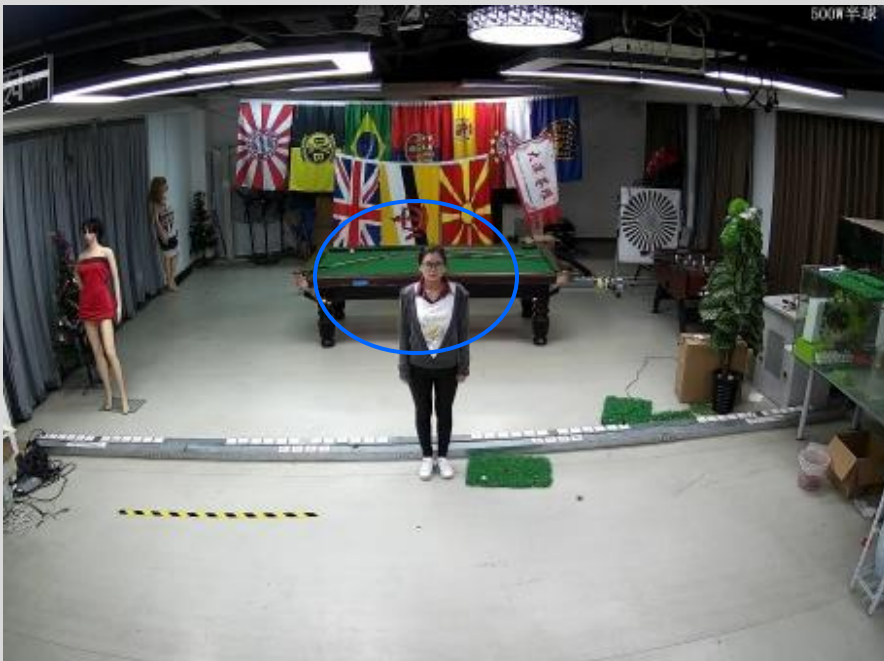

# เทคโนโลยี PoE

ภาพและไฟ ผ่านสาย LAN เส้นเดียว  
สูงสุดในระยะ 200 เมตร ต่อกล้อง  
ปลอดภัย ดูแลงง่าย

**±25%**  
voltage tolerance

\*idea for power instability

← 200 เมตร →

# Network Pure digital

ภาพคมชัดระดับ  
2 ล้านพิกเซล ชัดสุดๆ