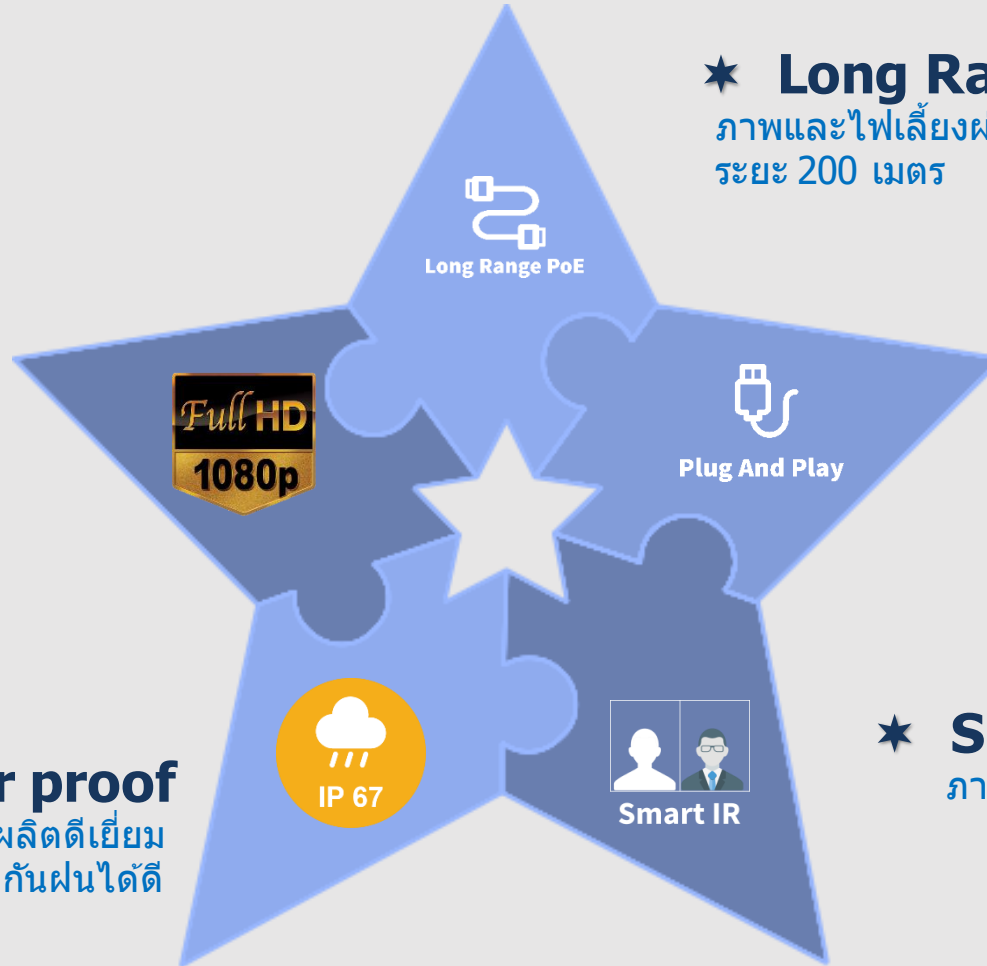

Full HD
1080p

Summary

- ★ **Full HD Recording**
  บันทึกภาพระดับ 2 ล้านพิกเซล
  เรียลไทม์ ประหยัดฮาร์ดดิสก์
  ด้วยระบบ Ultra H.265

- ★ **Water proof**
  มาตรฐานการผลิตดีเยี่ยม
  กันน้ำ กันฝนได้ดี

- ★ **Long Range PoE**

ภาพและไฟเลี้ยงผ่านสาย LAN เส้นเดียว
ระยะ 200 เมตร

- ★ **Plug & Play**

ติดตั้งง่าย ใช้งานคล่อง
ดูภาพโทรศัพท์มือถือผ่านระบบ P2P

- ★ **Smart IR**

ภาพคมชัด ตลอด 24 ชั่วโมง