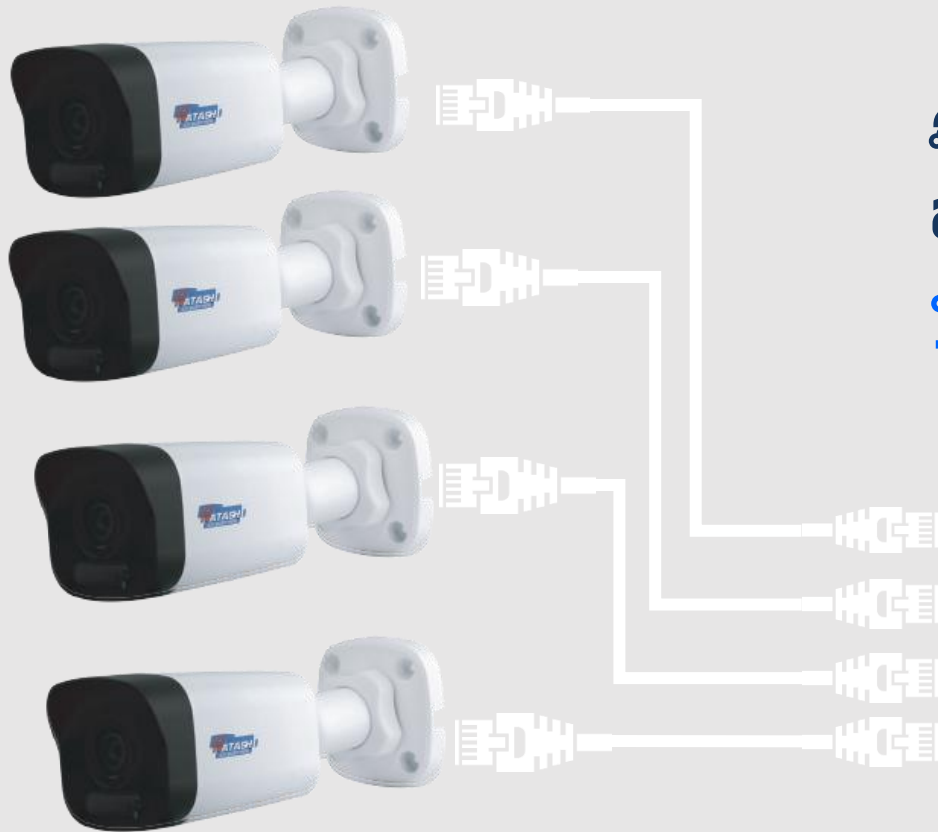

## 4CH NVR + 4 Full HD IP Cameras

- ระบบจอภาพแบบ Dual Monitor HDMI และ VGA @1080P
- Plug & play พร้อมใช้งาน
- ความละเอียด 2 ล้านพิกเซล เรียวโคม
- ระบบ Long PoE ระยะ 200 เมตร
- บันทึกภาพได้นาน ประหยัดฮาร์ดดิสก์ ด้วยโหมดบีบอัด Ultra H.265

# เทคโนโลยี PoE

ภาพและไฟ ผ่านสาย LAN เส้นเดียว  
สูงสุดในระยะ 200 เมตร ต่อกล้อง  
ปลอดภัย ดูแลงง่าย

**±25%**  
voltage tolerance

\*idea for power instability

← 200 เมตร →

# Network Pure digital

ภาพคมชัดระดับ  
2 ล้านพิกเซล ชัดสุดๆ

ภาพและไฟเลี้ยงผ่านสาย LAN เส้นเดียว  
ระยะ 200 เมตร

- ★ **Plug & Play**

ติดตั้งง่าย ใช้งานคล่อง  
ดูภาพโทรศัพท์มือถือผ่านระบบ P2P

- ★ **Smart IR**

ภาพคมชัด ตลอด 24 ชั่วโมง