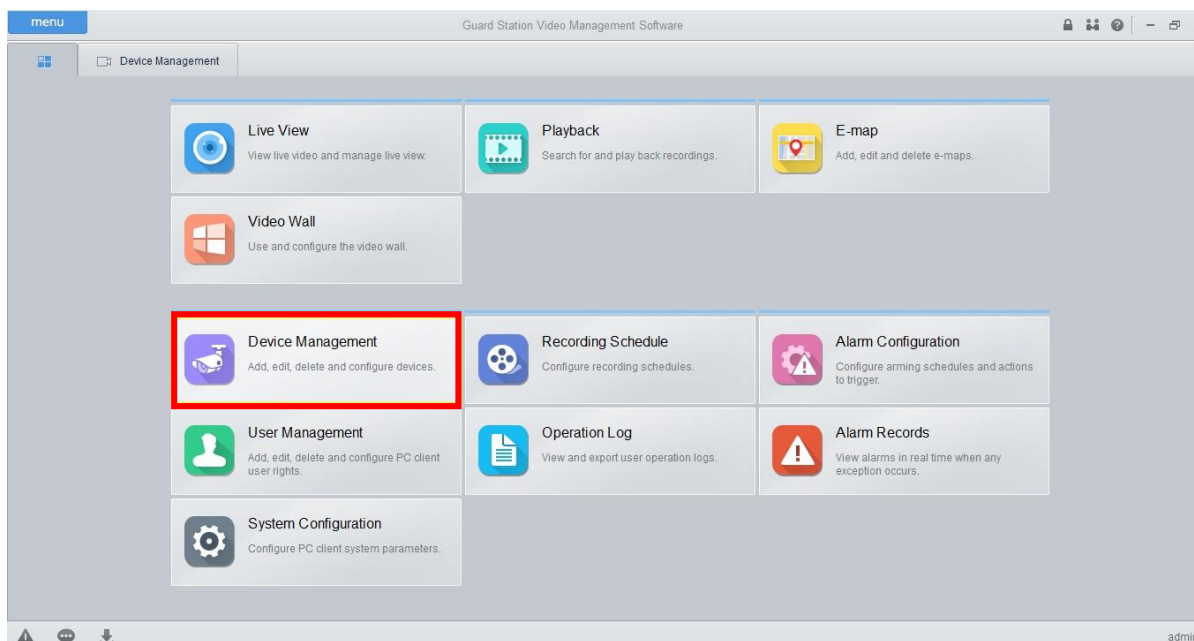

2. หลังจาก Login เข้าไป ให้คลิกเลือก Device Management ดังภาพ

3. หลังจากนั้น เลือก Cloud Device แล้ว Login เข้าระบบ ดังภาพ

4. เมื่อ Login เข้าไปแล้วจะแสดง อุปกรณ์ (ที่ถูก Add โดยการสแกน QRCode ทางแอปในโทรศัพท์) จะปรากฏ ดังภาพ

5. อุปกรณ์ที่ถูกแอดจะขึ้นออนไลน์ ให้ไปที่ Live View เพื่อดูภาพสด ดังภาพ

6. หลังจากนั้นให้ดับเบิลคลิกที่อุปกรณ์ที่ต้องการ ดังภาพ