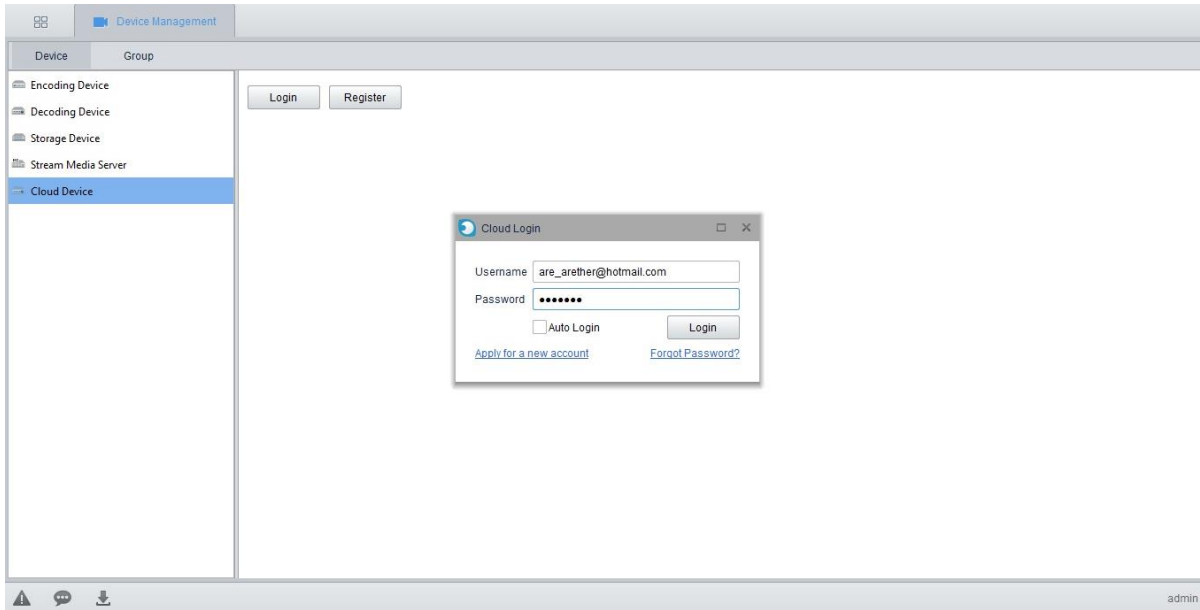

คู่มือการดู Online P2P ของ WNR001,002,003,004 ผ่านคอมพิวเตอร์

1. เข้าโปรแกรม GuardStation โดยเข้า Username : admin , Password : 123456 ดังภาพ

Username: admin

Password: 123456

Remember Password

Login Cancel

2. หลังจาก Login เข้าไป ให้คลิกเลือก Device Management ดังภาพ

3. หลังจากนั้น เลือก Cloud Device แล้ว Login เข้าระบบ ดังภาพ

4. เมื่อ Login เข้าไปแล้วจะแสดง อุปกรณ์ (ที่ถูก Add โดยการสแกน QRCode ทางแอปในโทรศัพท์) จะปรากฏ ดังภาพ

5. อุปกรณ์ที่ถูกแอดจะขึ้นออนไลน์ ให้ไปที่ Live View เพื่อดูภาพสด ดังภาพ

6. หลังจากนั้นให้ดับเบิลคลิกที่อุปกรณ์ที่ต้องการ ดังภาพ