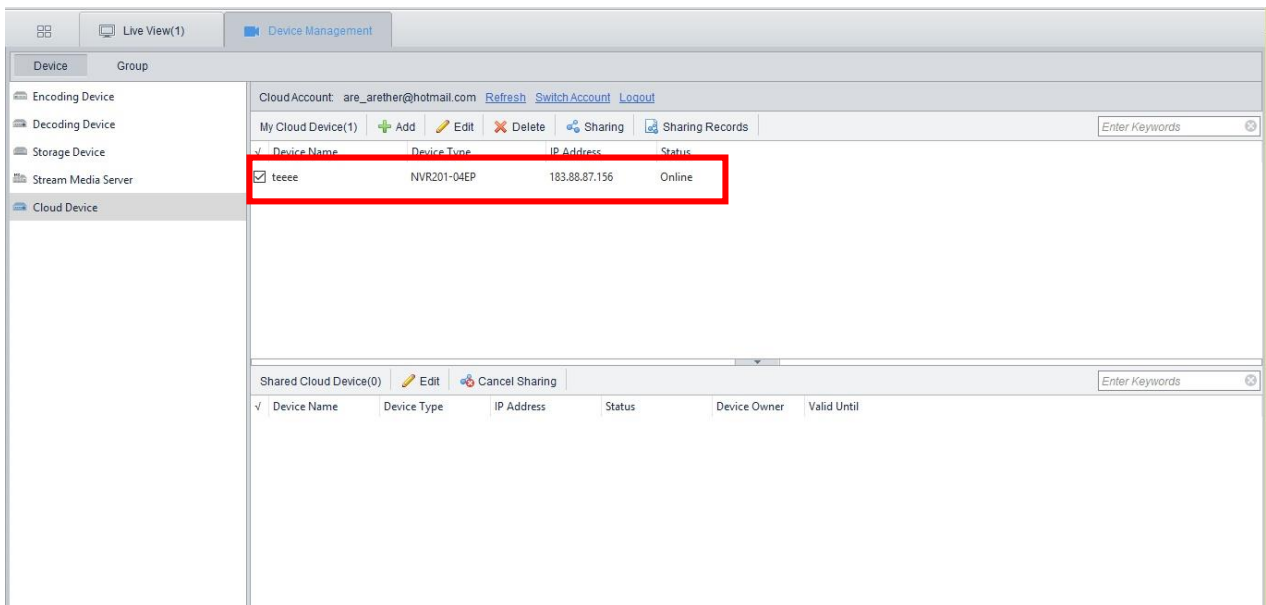

คู่มือการดู Online P2P ของ WNR001,002,003,004 ผ่านคอมพิวเตอร์

1. เข้าโปรแกรม GuardStation โดยเข้า Username : admin , Password : 123456 ดังภาพ

Username: admin

Password: 123456

Remember Password

Login Cancel

2. หลังจาก Login เข้าไป ให้คลิกเลือก Device Management ดังภาพ

3. หลังจากนั้น เลือก Cloud Device แล้ว Login เข้าระบบ ดังภาพ

4. เมื่อ Login เข้าไปแล้วจะแสดง อุปกรณ์ (ที่ถูก Add โดยการสแกน QRCode ทางแอปในโทรศัพท์) จะปรากฏ ดังภาพ

5. อุปกรณ์ที่ถูกแอดจะขึ้นออนไลน์ ให้ไปที่ Live View เพื่อดูภาพสด ดังภาพ

6. หลังจากนั้นให้ดับเบิลคลิกที่อุปกรณ์ที่ต้องการ ดังภาพ