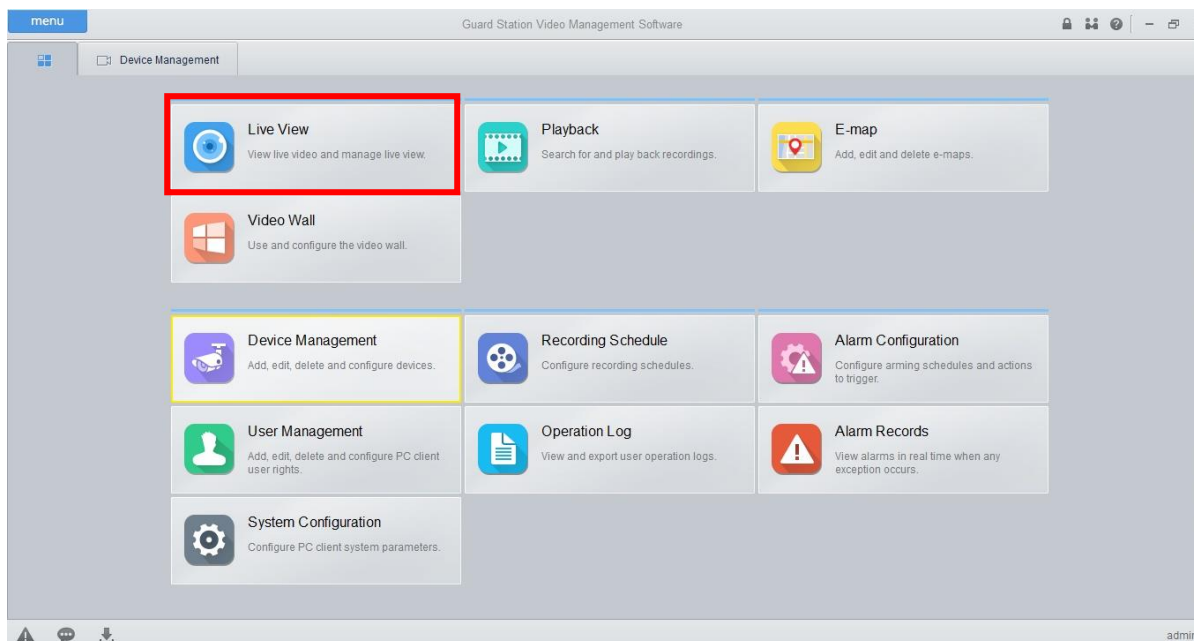

2. หลังจาก Login เข้าไป ให้คลิกเลือก Device Management ดังภาพ

3. หลังจากนั้น เลือก Cloud Device แล้ว Login เข้าระบบ ดังภาพ

4. เมื่อ Login เข้าไปแล้วจะแสดง อุปกรณ์ (ที่ถูก Add โดยการสแกน QRCode ทางแอปในโทรศัพท์) จะปรากฏ ดังภาพ

5. อุปกรณ์ที่ถูกแอดจะขึ้นออนไลน์ ให้ไปที่ Live View เพื่อดูภาพสด ดังภาพ

6. หลังจากนั้นให้ดับเบิลคลิกที่อุปกรณ์ที่ต้องการ ดังภาพ