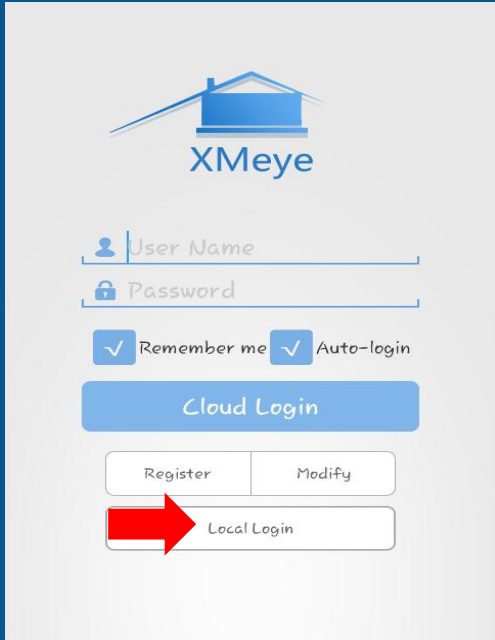

Application ใช้สำหรับดูผ่านโทรศัพท์มือถือ

IPHONE ใช้ APP = XMEYE

Android ใช้ APP = XMEYE

ดาวโหลด App มาแล้ว ทำตามขั้นตอนด้านล่าง

ให้ทำการกรอกข้อมูลด้านล่าง

1= Device Name เช่น Watashi

2= Serial Number/IPDomain เช่น ใส่ Serial Number หรือ Domain

Testwatashi.watashinet.com

3= Username เช่น admin (ของ DVR)

4= Password เช่น คำว่าง (ของ DVR)

5= Device Port เช่น 34567 (Port ของ DVR)

OK