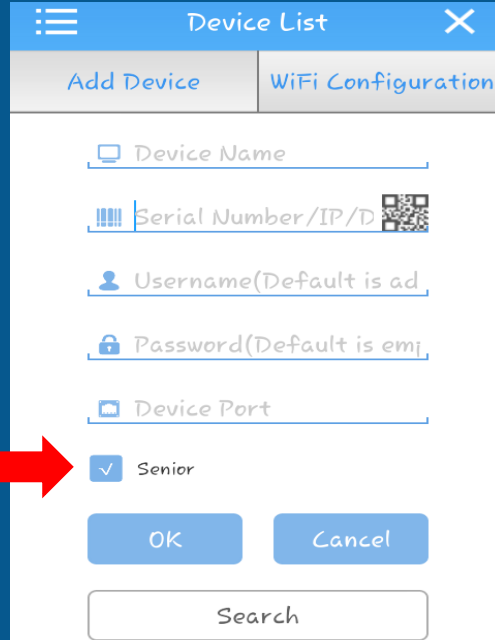

Application ใช้สำหรับดูผ่านโทรศัพท์มือถือ

IPHONE ใช้ APP = XMEYE

Android ใช้ APP = XMEYE

ดาวโหลด App มาแล้ว ทำตามขั้นตอนด้านล่าง

ให้ทำการกรอกข้อมูลด้านล่าง

1= Device Name เช่น Watashi

2= Serial Number/IPDomain เช่น ใส่ Serial Number หรือ Domain

Testwatashi.watashinet.com

3= Username เช่น admin (ของ DVR)

4= Password เช่น คำว่าง (ของ DVR)

5= Device Port เช่น 34567 (Port ของ DVR)

OK