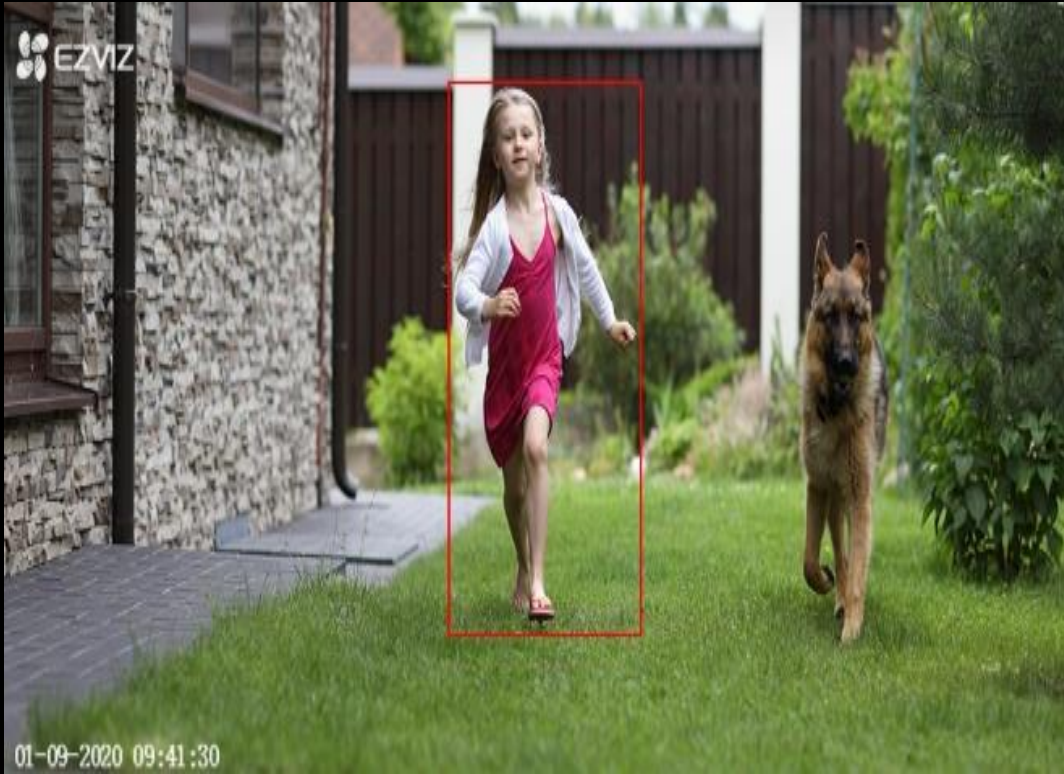

การถ่ายภาพ
กลางคืนแบบสี

การตรวจจับบุคคล
ที่ทำงานด้วย AI

FHD

1080p

H.265

การบีบอัดวิดีโอ

H.265

Wi-Fi 2.4 GhZ
พร้อมเสาอากาศคู่

ภายนอก

การป้องกันฝุ่นและ
น้ำ มาตรฐาน IP67

รองรับ
การ์ด MicroSD
(สูงสุด 128GB)

C3N

1. IP 67
2. รองรับการ์ด MicroSD (สูงสุด 128GB)
3. **No** Two-way-Talk
4. ภาพสีกลางคืน 3 โหมด
5. การตรวจจับบุคคลที่ทำงานด้วย AI
6. สัญญาณเตือนของกล้องจะเตือนด้วยรูปแบบไฟอย่างเดียว

ภาพตัวอย่างอธิบาย

การตรวจจับบุคคลที่ทำงานด้วย AI

ภาพสี่กล้องคืน 3 โหมด

ข้อแตกต่างของ C6TC + Alarm Hub กับ C6TC

Full
HD

1080p

โหมดความ
เป็นส่วนตัว

FOV แนวนอน
360°

ระบบเสียง
สองทิศทาง

ระบบติดตาม
อัจฉริยะ

วิสัยทัศน์กลางคืน
ด้วยอินฟราเรด
(สูงสุด 10 เมตร)

รองรับ
การ์ด MicroSD
(สูงสุด 128GB)

C6TC + Alarm Hub

ระบบเตือนภัย

ด้วยโมดูลที่รวบรวมฮับไว้ในตัวที่สามารถเชื่อมต่อกับเซ็นเซอร์ทั้งหมดของ EZVIZ (PIR ไซเรน, ประตูและหน้าต่าง) โดยตรงเชื่อมต่อเซ็นเซอร์กับกล้องโดยที่กล้องจะเริ่มบันทึกและติดตามเมื่อเซ็นเซอร์ถูกเปิดใช้งาน การรักษาความปลอดภัยตลอดเวลาที่ปลายนิ้วของคุณ