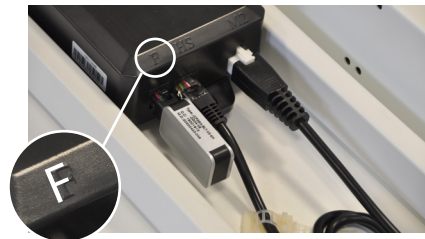

### Schritt | Step 2

App öffnen und Anweisungen befolgen. Smartdongle mit Controlbox des Tisches wie gezeigt verbinden. QR-Code Sticker an der Unterseite des Tisches befestigen.

Open the app and follow the instructions. Connect the Smartdongle to the Controlbox of the desk as shown. Attach QR-Code sticker to the desk frame.