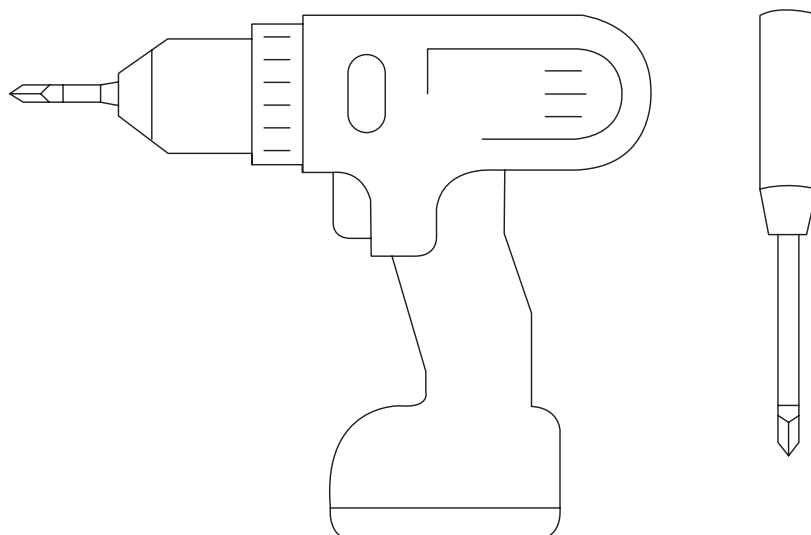

# Praktische Stift- und Zubehörablage

Montage mit den 6 beiliegenden Schrauben:

Benötigte Werkzeuge:

**eliot**

**Bohrbild Schublade**

Artikel: SF-ZSL4015-W / SF-ZSL4015-B

Smartfurniture GmbH | Am Haag 8 | 82166 Gräfelfing

Maßstab:

1:2

Datum:

23.08.2023