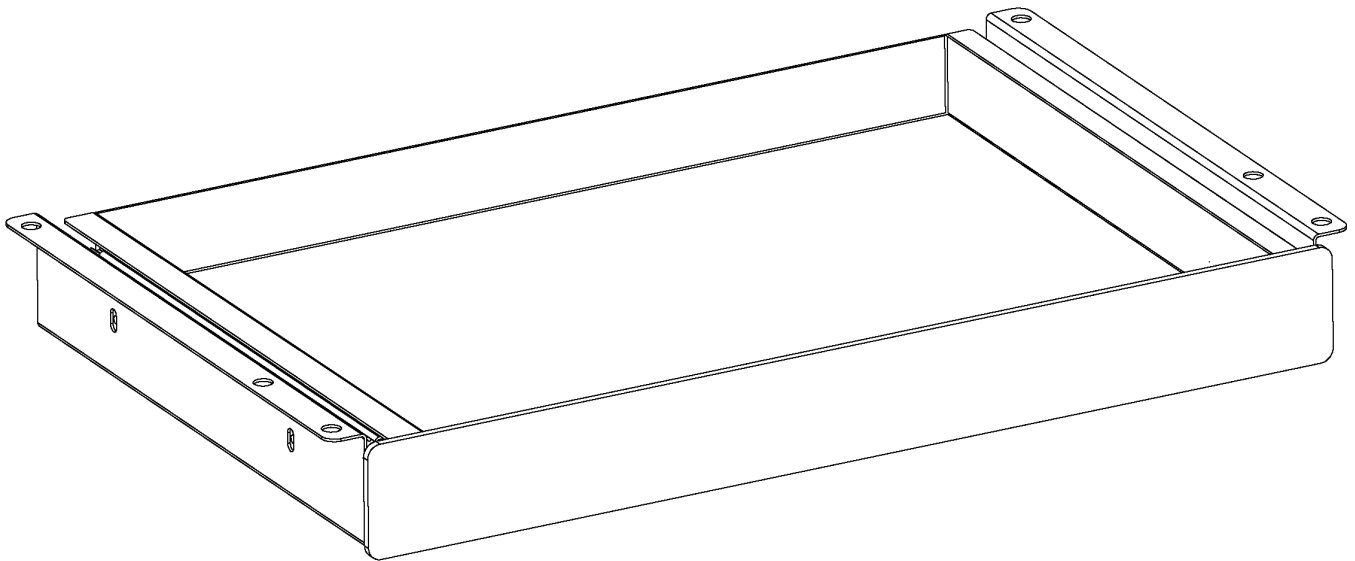

# Praktische Stift- und Zubehörablage

Montage mit den 6 beiliegenden Schrauben:

Benötigte Werkzeuge:

**eliot**

**Bohrbild Schublade**

Artikel: SF-ZSL4015-W / SF-ZSL4015-B

Smartfurniture GmbH | Am Haag 8 | 82166 Gräfelfing

Maßstab:

1:2

Datum:

23.08.2023