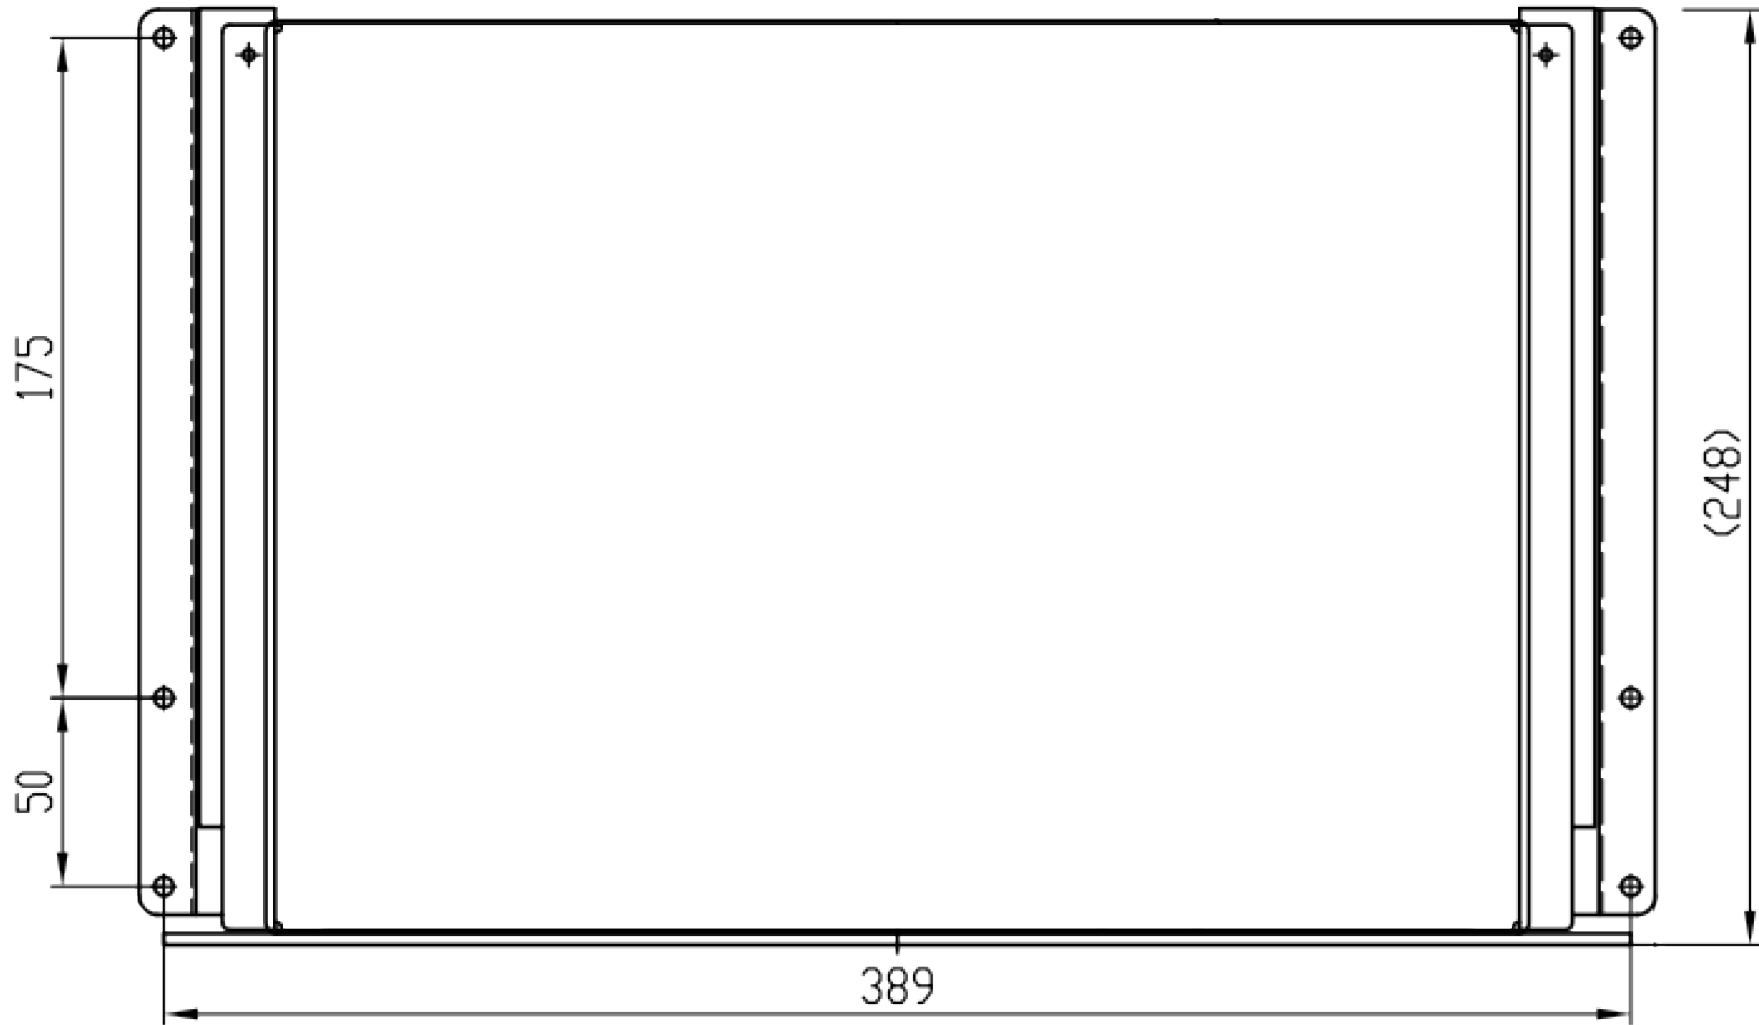

# Praktische Stift- und Zubehörablage

Montage mit den 6 beiliegenden Schrauben:

Benötigte Werkzeuge:

**eliot**

**Bohrbild Schublade**

Artikel: SF-ZSL4015-W / SF-ZSL4015-B

Smartfurniture GmbH | Am Haag 8 | 82166 Gräfelfing

Maßstab:

1:2

Datum:

23.08.2023