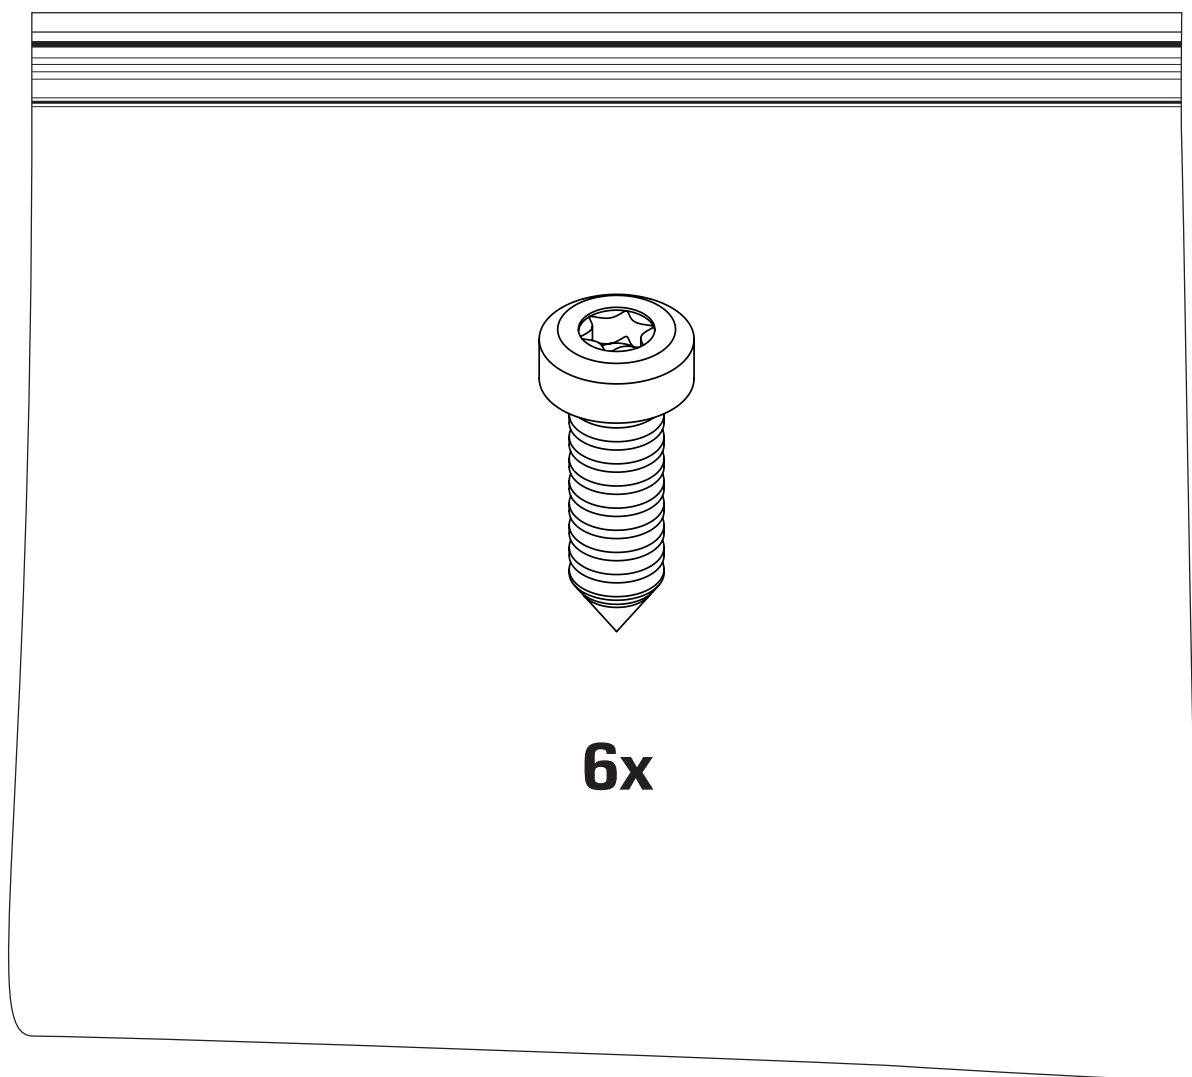

# Praktische Stift- und Zubehörablage

Montage mit den 6 beiliegenden Schrauben:

Benötigte Werkzeuge:

**eliot**

**Bohrbild Schublade**

Artikel: SF-ZSL4015-W / SF-ZSL4015-B

Smartfurniture GmbH | Am Haag 8 | 82166 Gräfelfing

Maßstab:

1:2

Datum:

23.08.2023