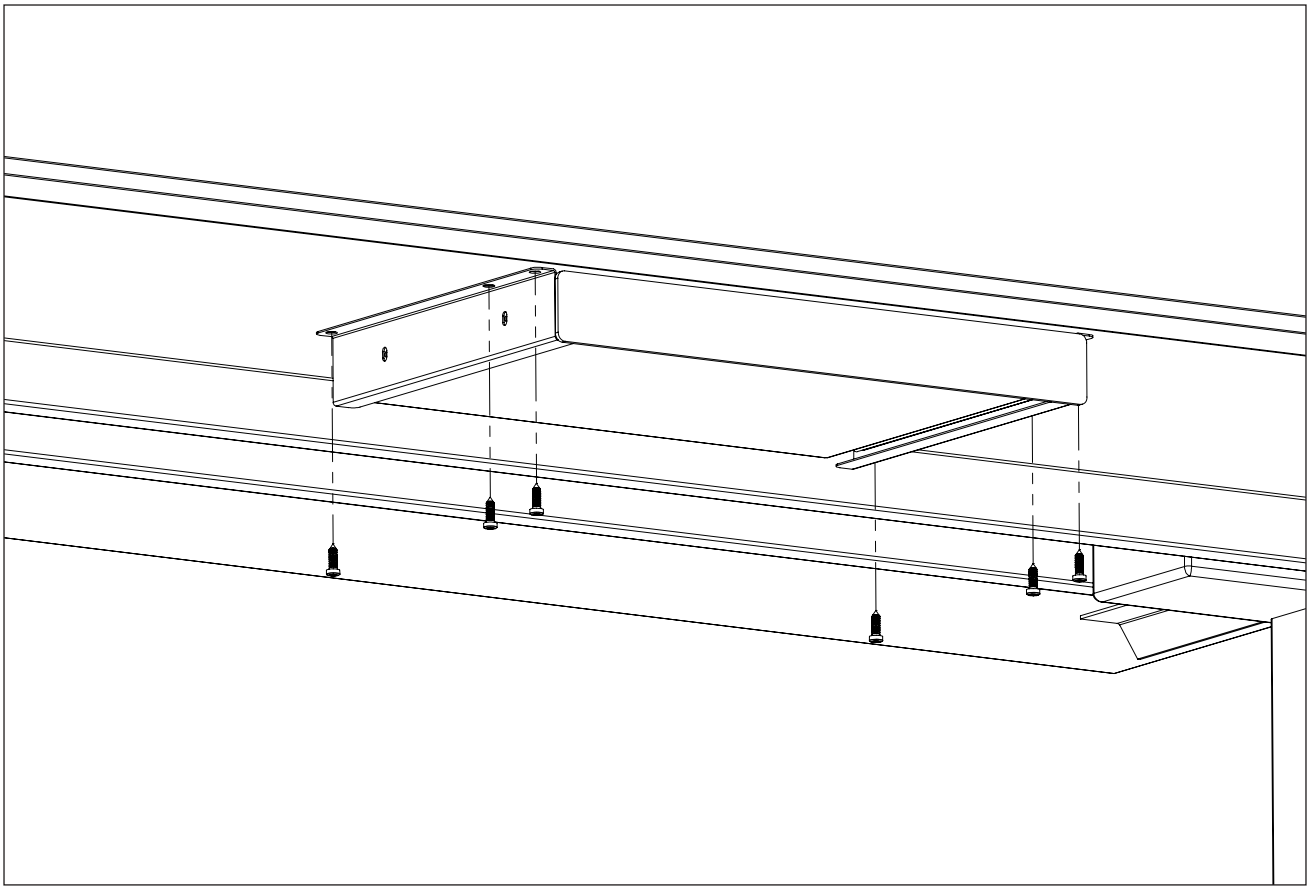

# Praktische Stift- und Zubehörablage

Montage mit den 6 beiliegenden Schrauben:

Benötigte Werkzeuge:

**eliot**

**Bohrbild Schublade**

Artikel: SF-ZSL4015-W / SF-ZSL4015-B

Smartfurniture GmbH | Am Haag 8 | 82166 Gräfelfing

Maßstab:

1:2

Datum:

23.08.2023