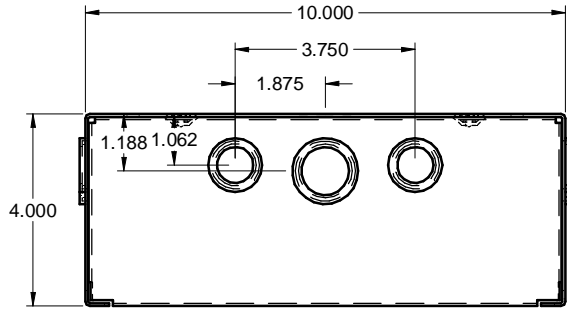

DUKO101004
STEEL / ACIER

COVER / COUVERCLE

DUKO101004
STEEL / ACIER

GROUND SYMBOL
SYMBOLE M.A.L.T.

Ø 0.169 (x2)
FOR EUKO MODEL
POUR MODELE EUKO

GROUND EMOSS
EMBOSSÉ DE M.A.L.T.