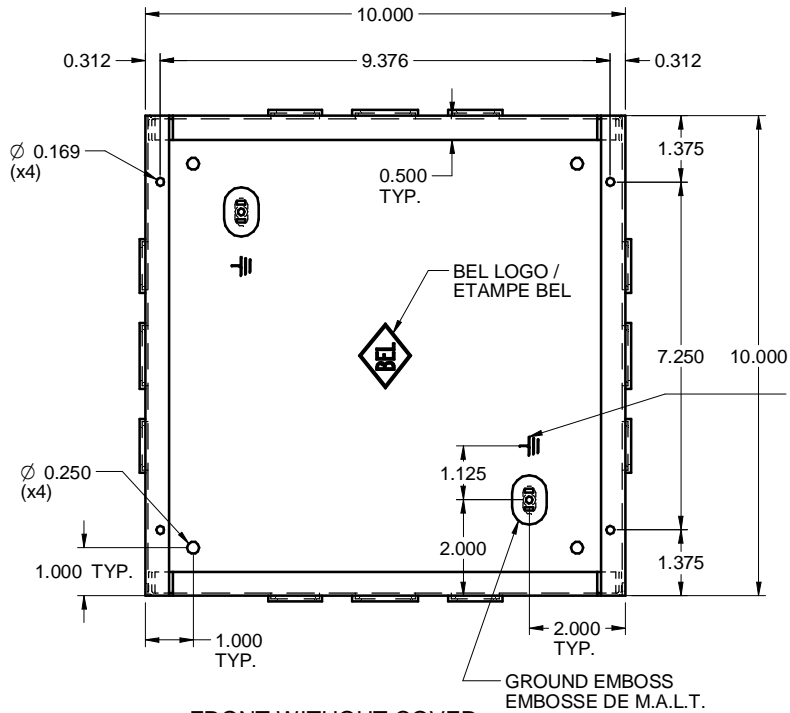

DUKO101004
STEEL / ACIER

COVER / COUVERCLE

DUKO101004
STEEL / ACIER

GROUND SYMBOL
SYMBOLE M.A.L.T.

Ø 0.169 (x2)
FOR EUKO MODEL
POUR MODELE EUKO

GROUND EMOSS
EMBOSSÉ DE M.A.L.T.