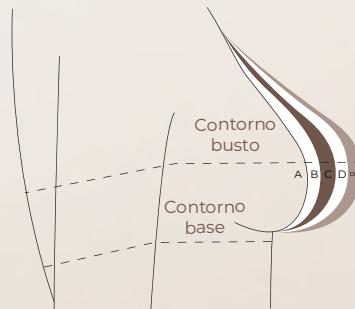

● Verde (10)

TABLA DE MEDIDAS

Las siguientes son recomendaciones para que tu prenda quede perfecta y se ajuste a tu cuerpo. Ten en cuenta las siguientes tallas para elegir la adecuada.

MEDIDAS BRASIER					
Talla	Contorno de base (cm)	Contorno con altura de busto (cm)			
		Copa B	Copa C	Copa D	Copa DD
32	70-75	85-89			
34	76-81	90-94	94-96	96-98	98-100
36	82-87	95-99	99-101	101-103	103-105
38	88-93	100-104	104-106	106-108	
40	94-99	105-109	109-111		
42	100-103	110-114			

La talla del brasier puede variar por cambios de peso o embarazo. Cada vez que vayas a comprar un brasier, toma tus medidas para estar segura de usar la talla correcta.

¿Cómo medir el contorno del busto para saber la copa?

Con los brazos relajados, rodea y mide el cuerpo por el punto más saliente del pecho.

¿Cómo medir el contorno de la base?

Mide alrededor de tu caja torácica, justo en la parte inferior del pecho.

LÍNEA CONTROL