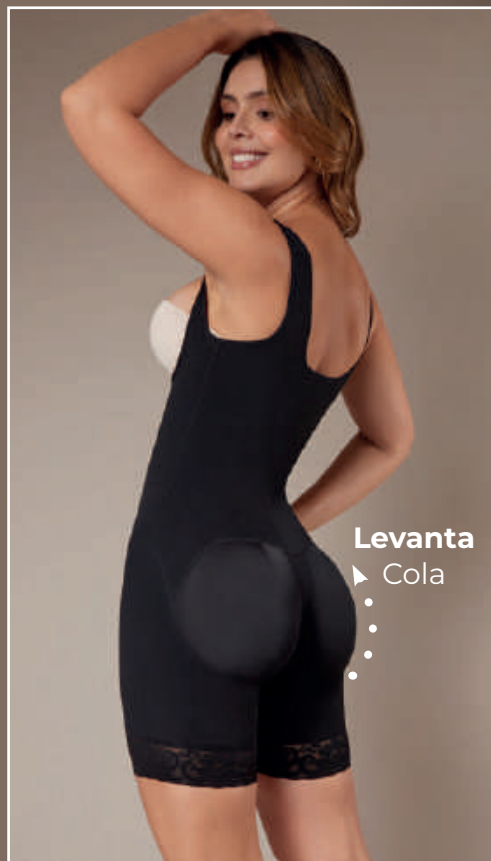

CONTROL

ALMOHADILLA REMOVIBLE
QUE APORTA MAYOR
COMODIDAD

SENOS
LIBRES

CONTROL
ABDOMEN

Levanta
Cola

Faja capri senos libres / Ref. 92375 / Talla: S-M-L-XL • Broches con dos niveles de ajuste / Espalda en U / Cierre en entrepierna / Levanta cola / Cargadera removible / Powernet / Forro en microfibra • Women shapewear underbust control girdle / Two levels of adjustment / U back / Zipper crotch / Butt lifter shapewear / Removable straps / Powernet / Microfiber lining.

● Perla (PP) ● Negro (04)

2 NIVELES
DE AJUSTE

CONTROL ALTO

**3 NIVELES
DE AJUSTE**

**CONTROL
ALTO**

Levanta
▶ Cola

SENOS
LIBRES

CONTROL
ABDOMEN