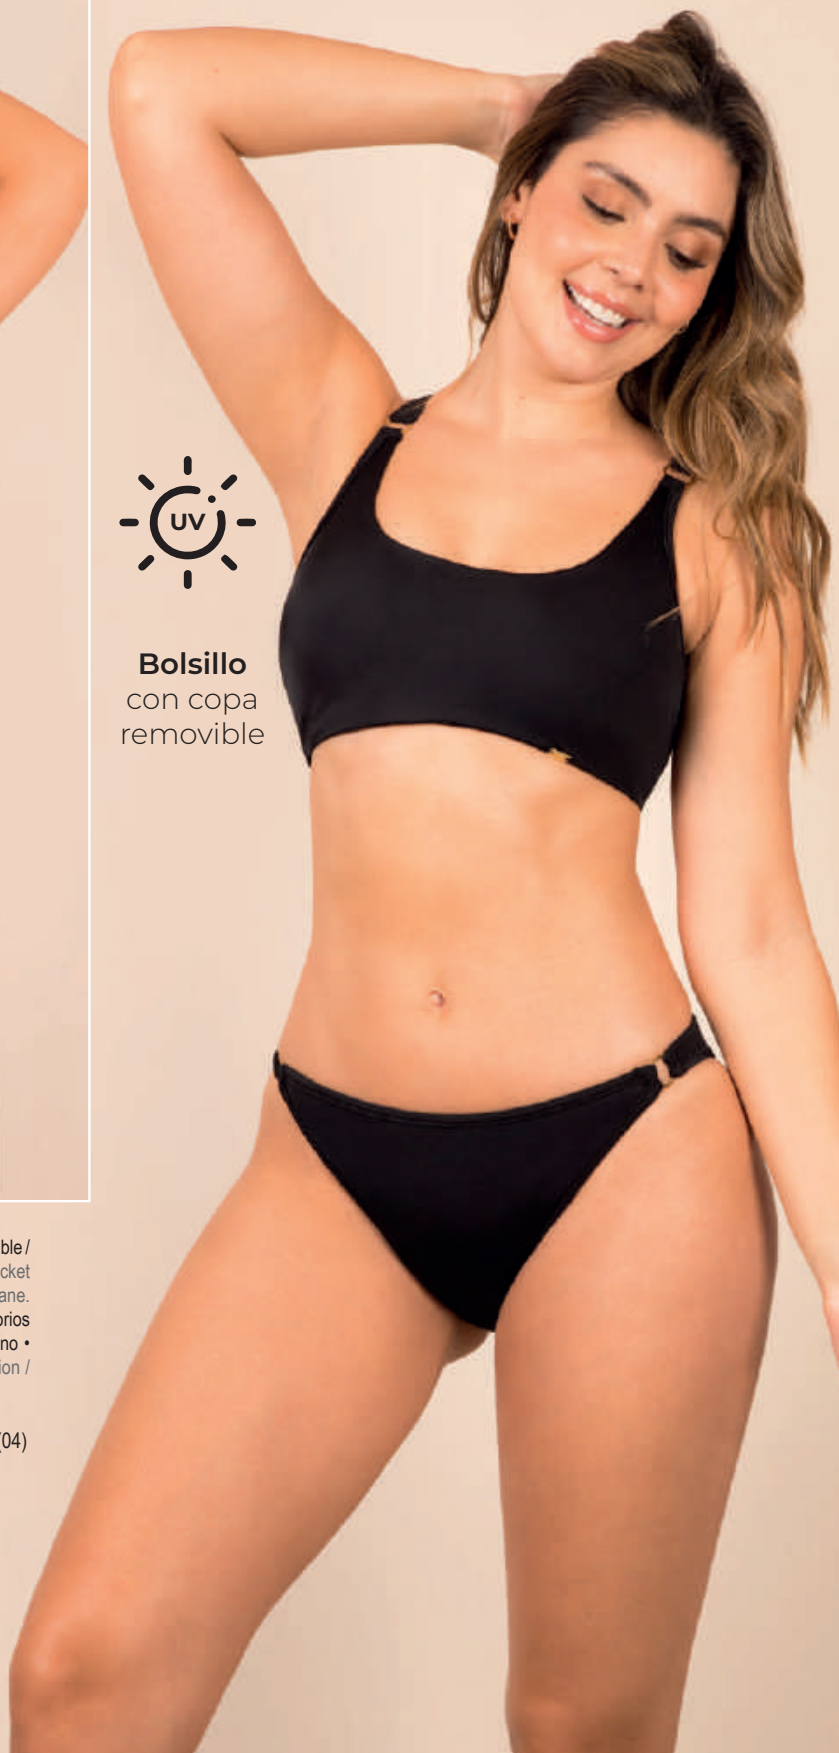

- Blanco (00) Cocoa (160)
- Verde militar (36) Negro (04)

VERANO

NUEVA
COLECCIÓN

Espalda
Ajustable

Bolsillo
con copa
removible

NUEVO • Top / Ref.32400 / Talla: 32-34-36-38 • Bolsillo con copa removible / Espalda ajustable / Protección solar UV / Nylon elastano • Top / Pocket with removable cups / Adjustable back / UV sun protection / Nylon elastane.