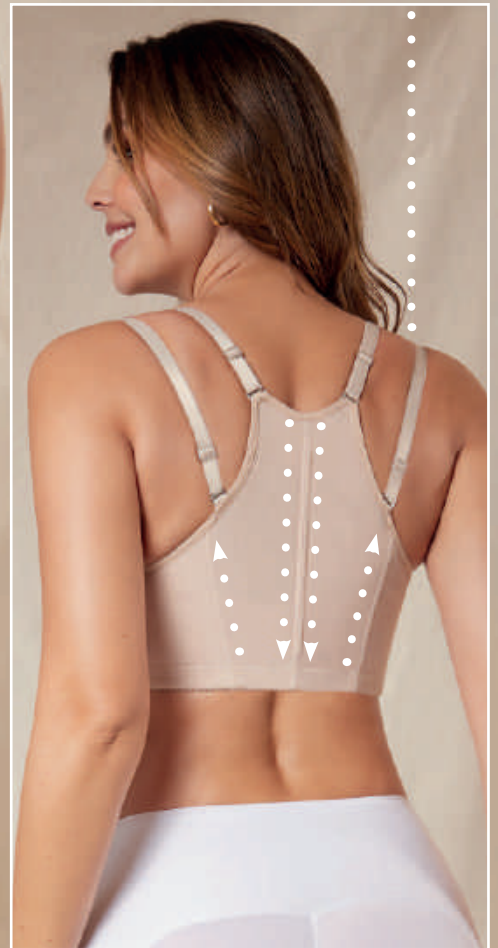

REALZA EL BUSTO Y CORRIGE POSTURA DE ESPALDA

CONTROL
MEDIO

CONTROL
ESPALDA

Realzador de senos y corrector de espalda / Ref. 92351 / Talla: S-M-L-XL-
XXL • Cargaderas ajustables y removibles / Powernet / Forro en microfibra
• Lift posture corrector / Bust Lift and posture corrector / Adjustable and
removable straps / Powernet / Microfiber lining.

○ Perla (PP) ● Negro (04)