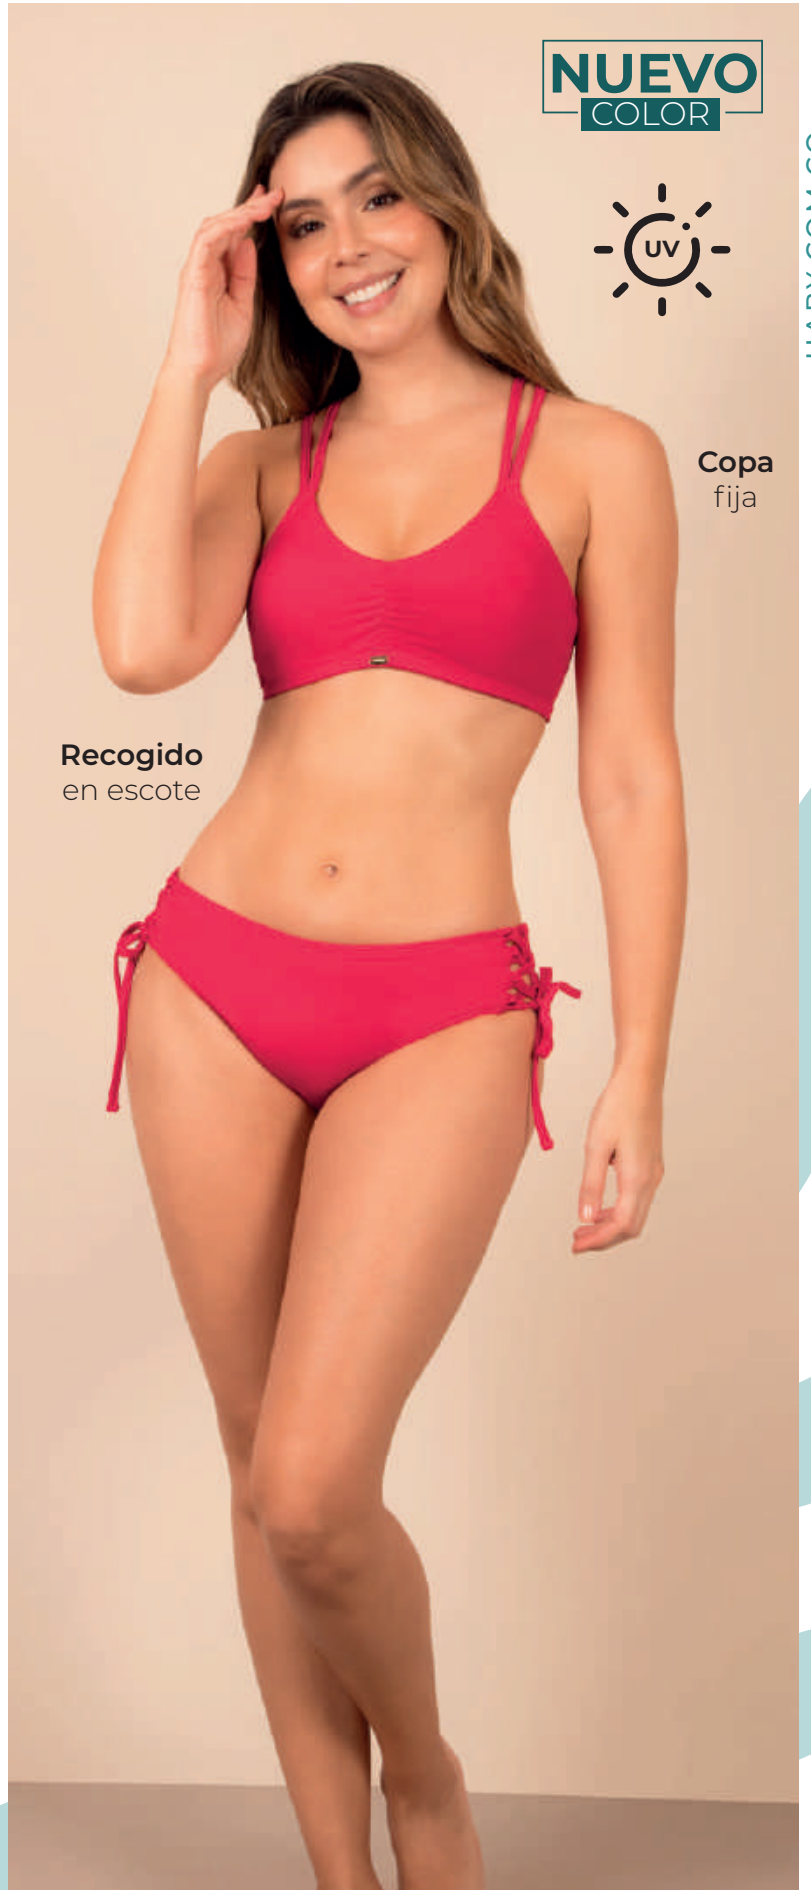

**NUEVO
COLOR**

**Copa
fija**

**Recogido
en escote**