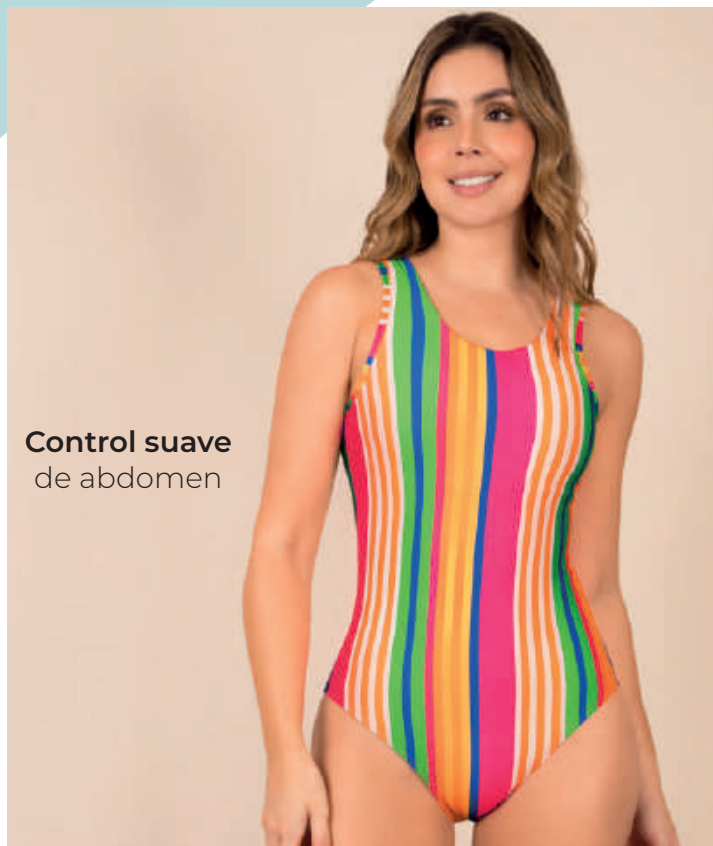

Control suave
de abdomen