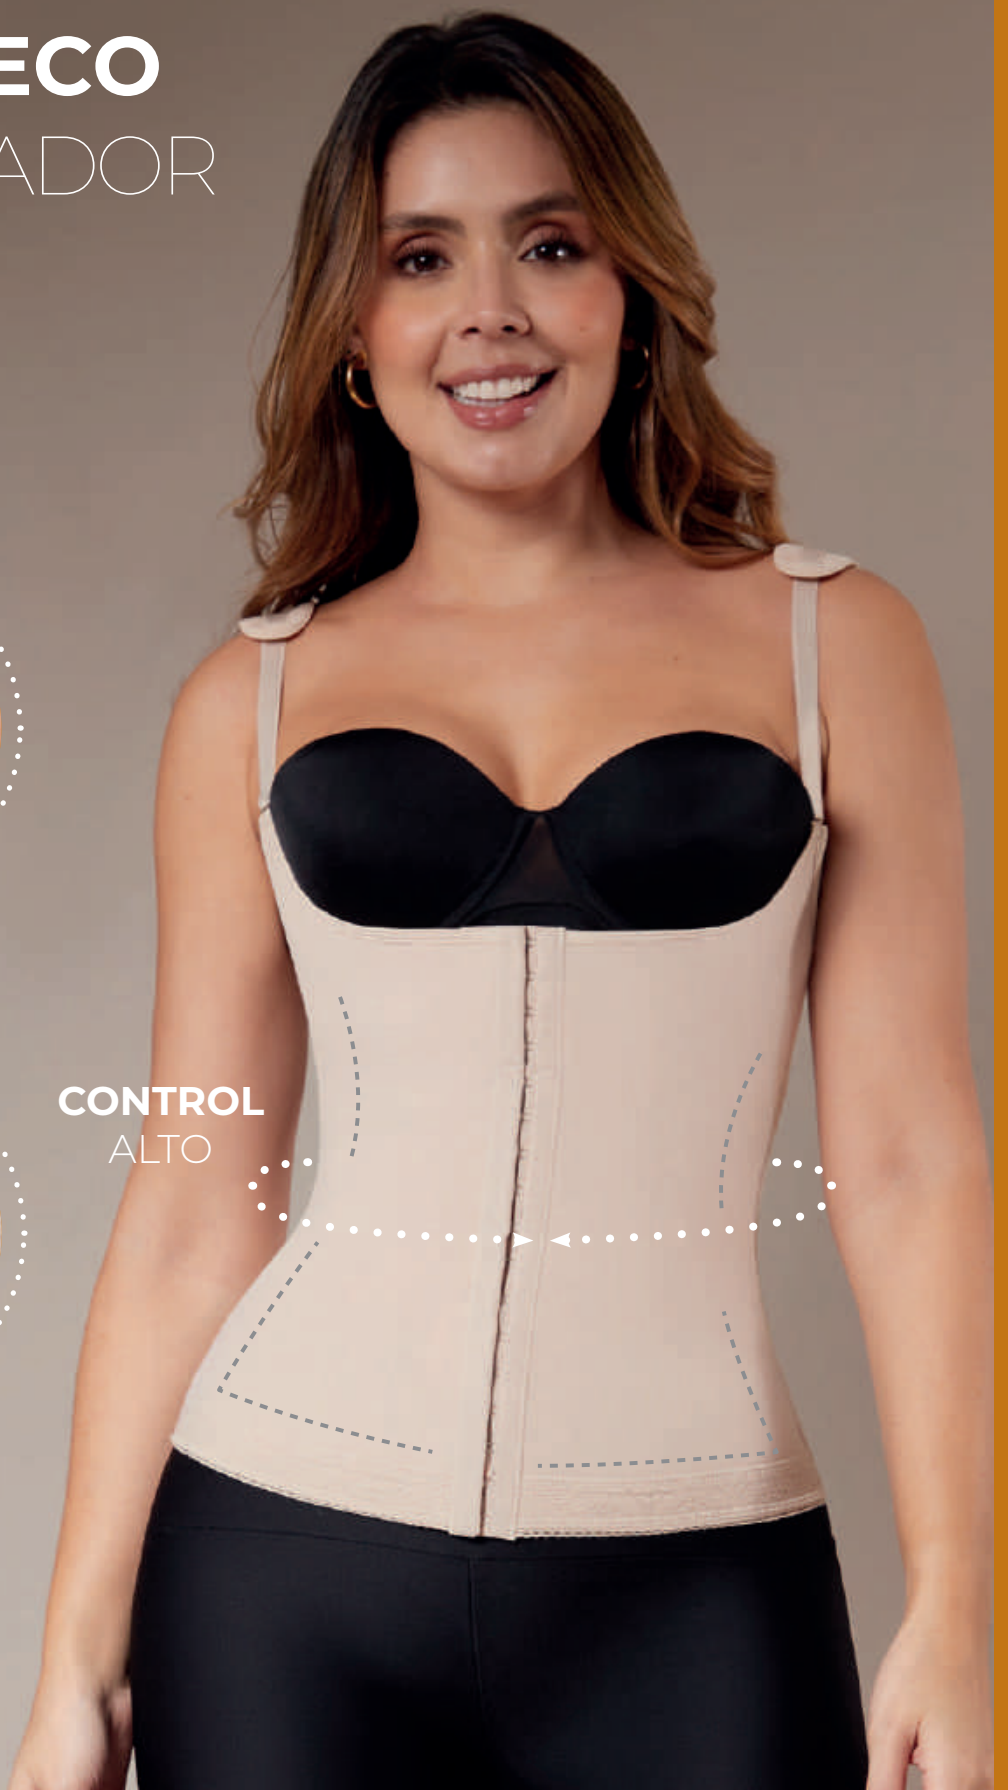

● Perla (PP) ● Negro (04)

**CONTROL
ABDOMEN**

**ENCAJE
SILICONADO**

Levanta
Cola

**ALMOHADILLA REMOVIBLE
QUE APORTA MAYOR
COMODIDAD**

Faja senos libres / Ref. 92395 / Talla: S-M-L-XL • Broches con dos niveles de ajuste / Cierre en entrepierna / Levanta cola / Cargadera multiuso / Encaje siliconado en pierna / Powernet / Forro en microfibra • Women shapewear underbust control girdle / Two levels of adjustment / Zipper crotch / Butt lifter shapewear / Multiway straps / Lace with silicone on leg / Powernet / Microfiber lining.

● Perla (PP) ● Negro (04)

**CONTROL
ALTO**

**2 NIVELES
DE AJUSTE**

CHALECO MOLDEADOR

ALMOHADILLA
REMOVIBLE

ENCAJE
EN RUEDO

CONTROL
ALTO

**3 NIVELES
DE AJUSTE**