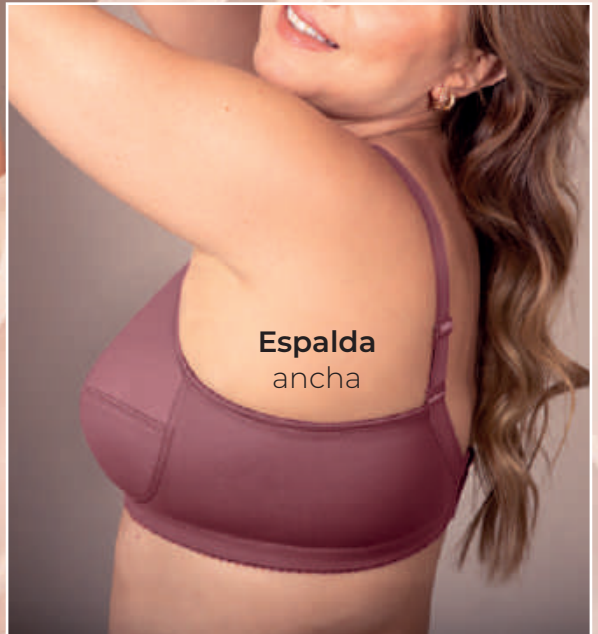

COPA SIN ARO ESTRUCTURADA

Cargadera
ancha ajustable

Espalda
ancha

Brasier clásico / Ref.12354 / Copa B:34-36-38-40-42 • Copa estructurada sin aro / Espalda ancha / Cargadera ancha ajustable / Nylon elastano • Classic-bra / Wireless structured cup / Wide back / Adjustable wide straps / Nylon elastane.

○ Blanco (00) ○ Perla (PP) ● Merlot (161) ● Negro (04)
Nuevo