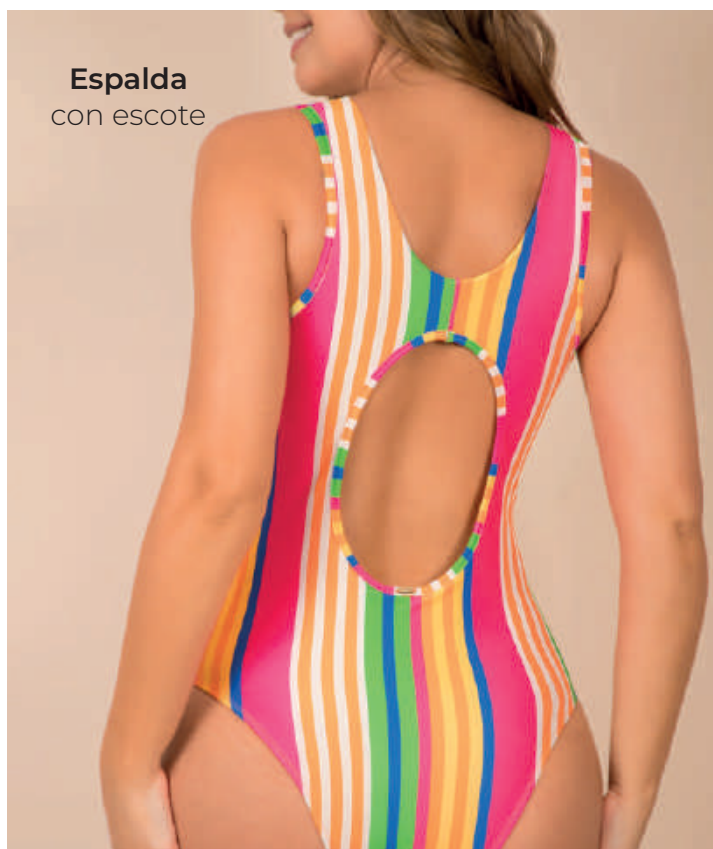

● Azul oceano (167) ● Negro (04)

● Cereza (163)

NUEVA
COLECCIÓN

Copas
removibles

VARIAS FORMAS DE AJUSTE

Control suave
de abdomen

HABY.COM.CO

NUEVO • Traje de baño entero / Ref.32404 / Talla: 32-34-36-38 • Strapless / Copa removible sin aro / Elástico siliconado en escote y espalda / Cargadera multiuso / Control suave de abdomen / Protección solar UV / Nylon elastano • One piece swimsuite / Strapless / Removable internal cup / Silicone elastic on neckline and back / Multiway straps / Soft slimming compression / UV sun protection / Nylon elastane.

● Azul oceano (167) ● Cereza (163) ● Negro (04)

NUEVA
COLECCIÓN

Copas
removibles

Control suave
de abdomen

Espalda
con escote

NUEVO • Traje de baño entero / Ref.32425 / Talla: 32-34-36-38 • Copa interna removible /
Espalda con escote profundo / Control suave de abdomen / Poliéster elastano • One
piece swimsuite / Removable internal cup / Plunge back bra / Soft slimming compression
/ Polyester elastane.