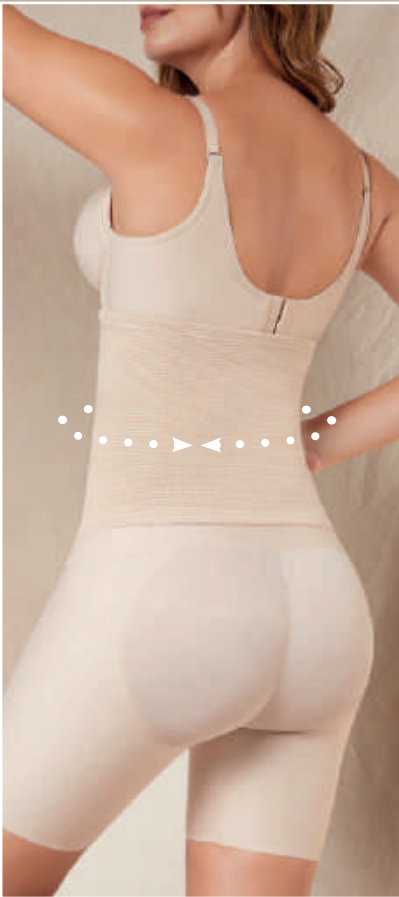

- CONTROLA Y MOLDEA
- RECOMENDADO PARA POST-PARTO
- RECOMENDADO PARA REALIZAR EJERCICIO

CONTROL
ABDOMEN
y CINTURA

Faja cinturilla seamless / Ref.92374 / Talla: S-M-L-XL • Controla cintura y abdomen / Poliamida nylon. • Seamless girdle / Waist and abs control / Polyamide nylon.

● Perla (PP) ● Negro (04)