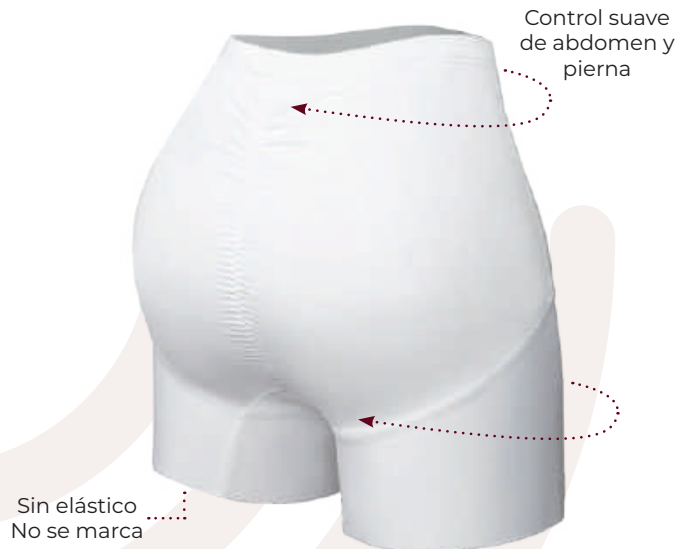

NUEVO • Bóxer moldeador / Ref.22374 / Talla: S-M-L-XL-XXL • Alto en cintura / Fajón ancho antideslizante / Sin elástico en pierna / Nylon elastano • Shaping boxer short / High on waist / Anti-slip high waist / Without elastic on leg / Nylon elastane.

1. Blanco (00)   ○ Perla (PP)   ● Negro (04)
   - Cocoa (160)   ● Bronce (166)
2. Nuevo

NUEVO
COLOR