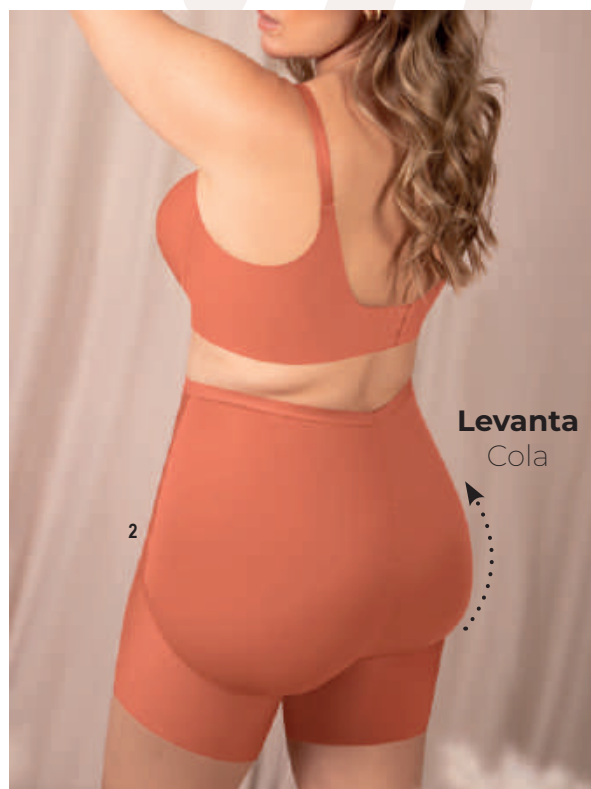

○ Blanco (00) ○ Perla (PP) ● Coccoa (160)
● Negro (04) ● Bronce (166)
Nuevo

NUEVO
COLOR

COPA ENTERA CON REALCE

Relace

Sisa con
mayor
cubrimiento

4 Niveles
de ajuste

Levanta
Cola

ESPALDA ANCHA SIN ELÁSTICOS