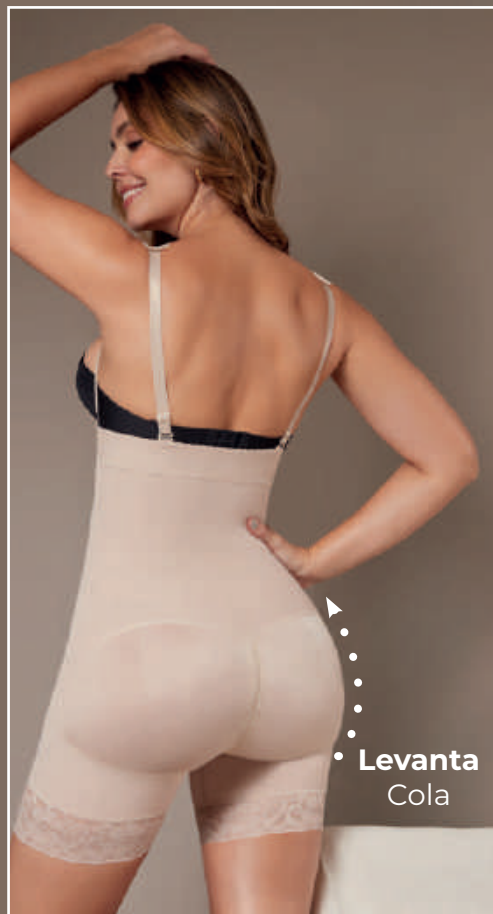

● Perla (PP) ● Negro (04)

2 NIVELES
DE AJUSTE

CONTROL
ALTO

**CONTROL
ALTO**

**CIERRE
LATERAL
Y ABROCHADURA
INTERNA**

ALMOHADILLA EN HOMBROS

Levanta
Cola

CONTROL
ABDOMEN