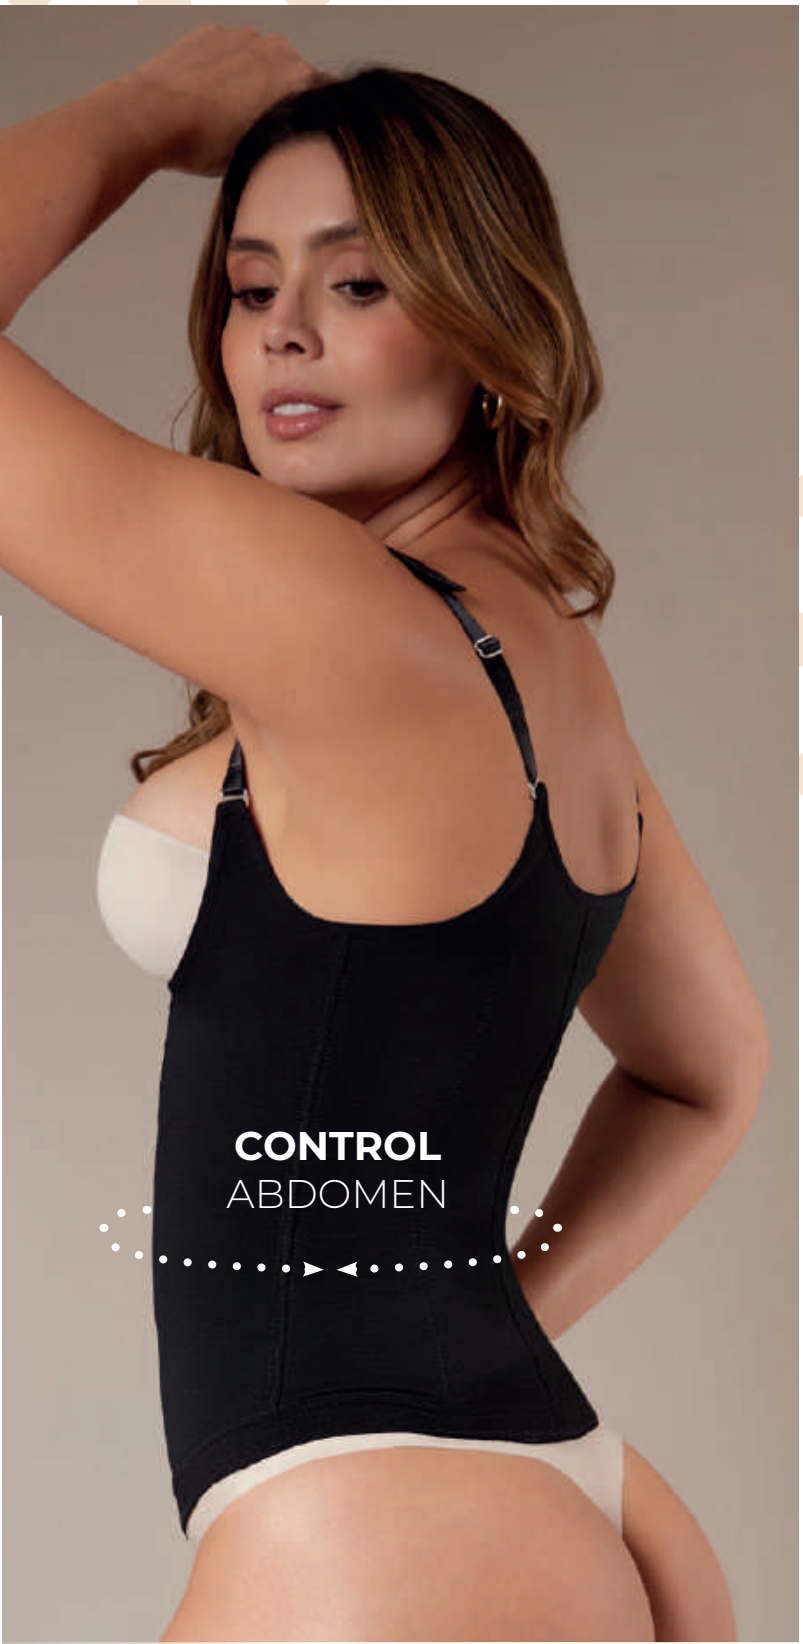

**CONTROL
ABDOMEN**

Faja Chaleco / Ref. 92361 / Talla: S-M-L-XL-XXL • Broches con tres niveles de ajuste / Espalda en U / Cargadera multiuso / Almohadilla en hombros / Encaje en ruedo / Powernet / Forro en microfibra • Women shapewear underbust corset control girdle / Three levels of adjustment / U back / Multiway straps / Shoulder pad / Lace hem / Powernet / Microfiber lining.

● Perla (PP) ● Negro (04)