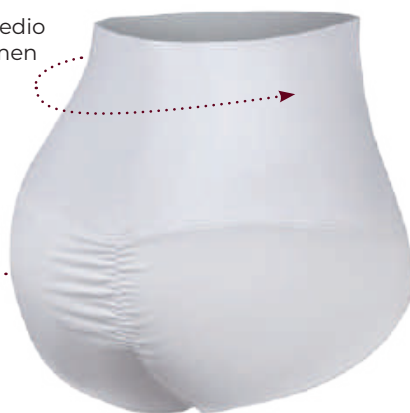

Levanta
cola

Panty moldeador / Ref.21618 / Talla:
M-L-XL-XXL • Alto en cintura / Fajón
ancho en contorno / Control medio /
Levanta cola / Nylon elastano • Shaping
panty / High on waist / Wide waistband
on contour / Featherlight control / Butt
lifter shaper panty / Nylon elastane.

○ Blanco (00) ○ Perla (PP)
● Negro (04)