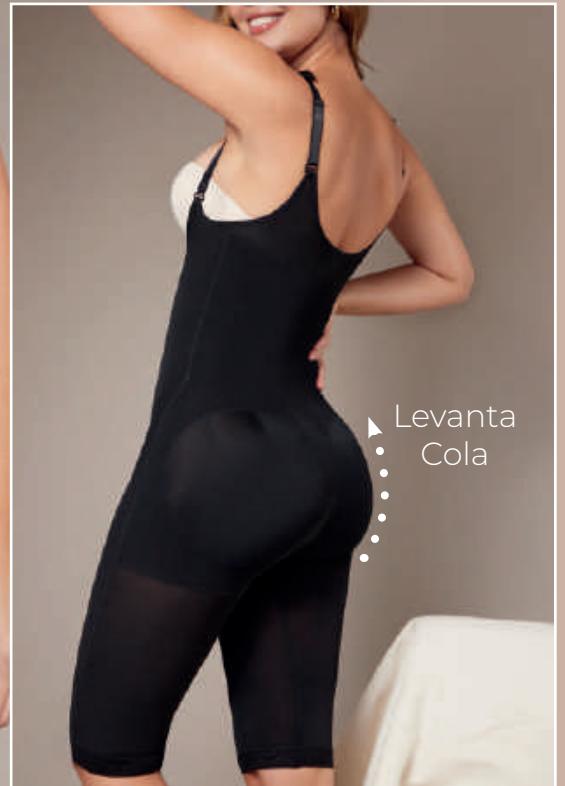

CONTROL

ALMOHADILLA REMOVIBLE
QUE APORTA MAYOR
COMODIDAD

SENOS
LIBRES

CONTROL
ABDOMEN

Levanta
Cola

Faja capri senos libres / Ref. 92375 / Talla: S-M-L-XL • Broches con dos niveles de ajuste / Espalda en U / Cierre en entrepierna / Levanta cola / Cargadera removible / Powernet / Forro en microfibra • Women shapewear underbust control girdle / Two levels of adjustment / U back / Zipper crotch / Butt lifter shapewear / Removable straps / Powernet / Microfiber lining.