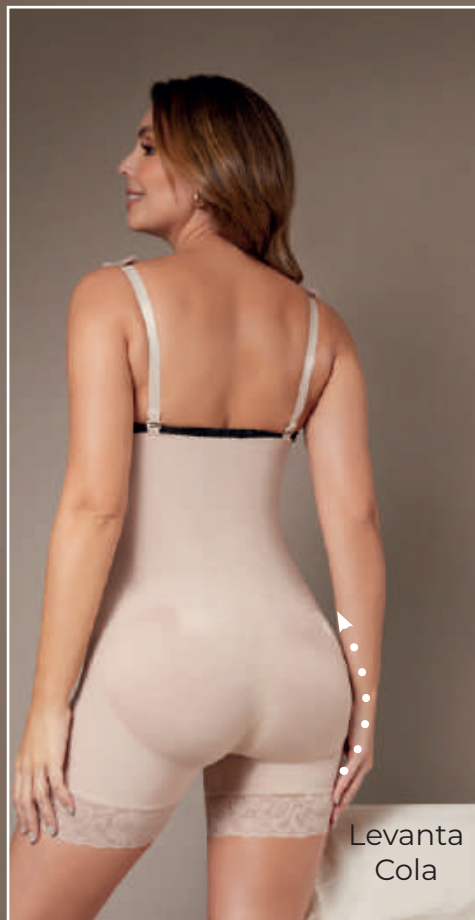

**CONTROL
ABDOMEN**

**ENCAJE
SILICONADO**

Levanta
Cola

**ALMOHADILLA REMOVIBLE
QUE APORTA MAYOR
COMODIDAD**