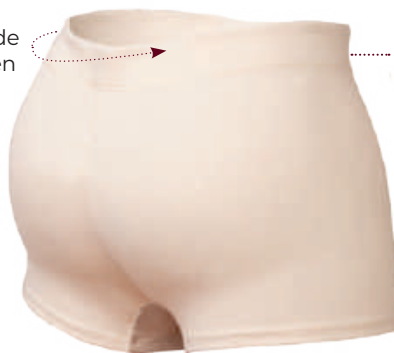

Control de abdomen

Alto en cintura

Bóxer Deportivo / Ref.21321 / Talla:
M-L-XL-XXL • Alto en cintura / Control
de abdomen / Algodón elastano • Sport
boy-short / High on waist / Slimming
compression / Cotton elastane.

- Blanco (00)   ● Perla (PP)
- Cocoa (160)   ● Vinotinto (18)
- Negro (04)