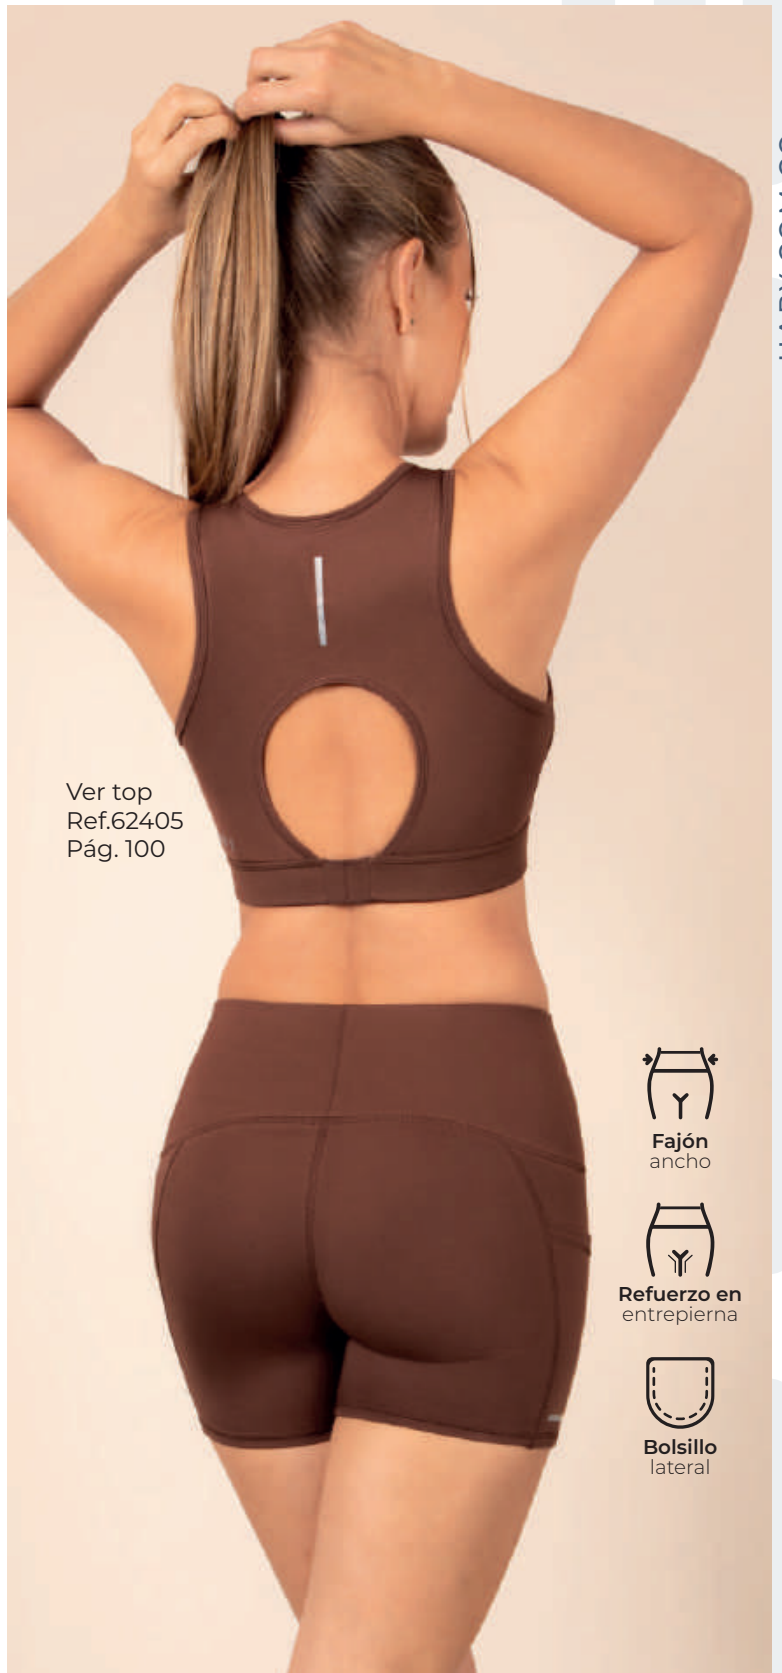

Ver top
Ref.62405
Pág. 100

Fajón
ancho

Refuerzo en
entrepierna

Bolsillo
lateral

Ciclista corto / Ref.62150 / Talla: S-M-L • Multiusos / Fajón ancho con elástico interno / Talle medio / Refuerzo en entrepierna / Bolsillo en lateral / Poliéster elastano • Women's cycling / Wide waistband with internal elastic / Mid-rise / Reinforcement on the inner thigh / Side pocket / Polyester elastane.

● Gris (GG) ● Café (05) ● Azul oscuro (82) ● Negro (04)
Nuevo