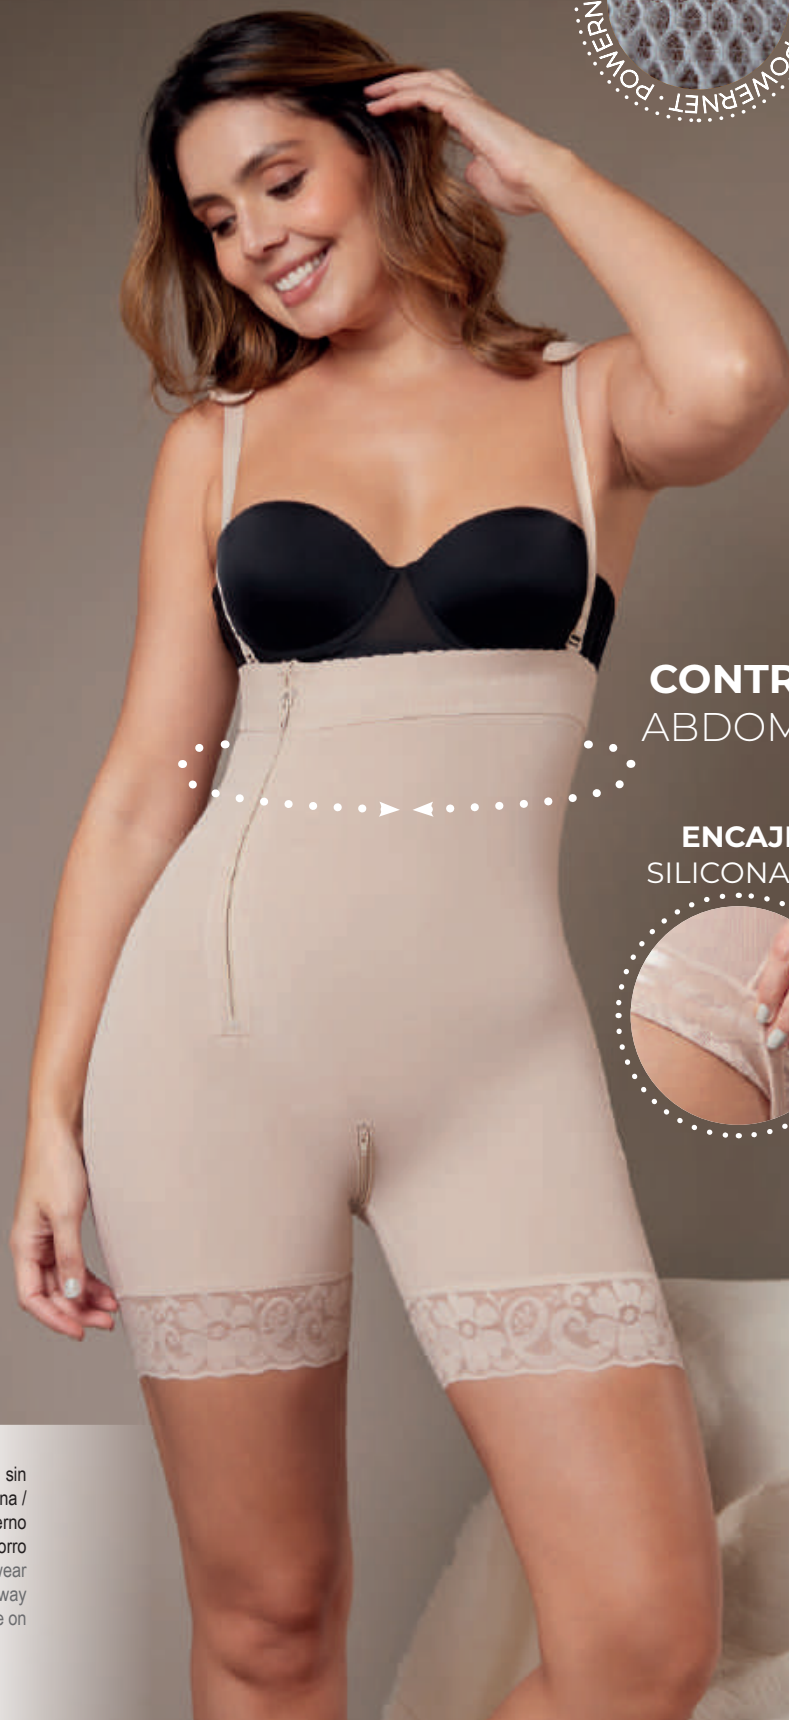

CONTROL
ABDOMEN

ENCAJE
SILICONADO