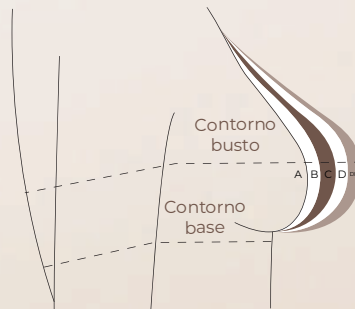

TABLA DE MEDIDAS

Las siguientes son recomendaciones para que tu prenda quede perfecta y se ajuste a tu cuerpo. Ten en cuenta las siguientes tallas para elegir la adecuada.

MEDIDAS BRASIER					
Talla	Contorno de base (cm)	Contorno con altura de busto (cm)			
		Copa B	Copa C	Copa D	Copa DD
32	70-75	85-89			
34	76-81	90-94	94-96	96-98	98-100
36	82-87	95-99	99-101	101-103	103-105
38	88-93	100-104	104-106	106-108	
40	94-99	105-109	109-111		
42	100-103	110-114			

La talla del brasier puede variar por cambios de peso o embarazo. Cada vez que vayas a comprar un brasier, toma tus medidas para estar segura de usar la talla correcta.

¿Cómo medir el contorno del busto para saber la copa?

Con los brazos relajados, rodea y mide el cuerpo por el punto más saliente del pecho.

¿Cómo medir el contorno de la base?

Mide alrededor de tu caja torácica, justo en la parte inferior del pecho.

MEDIDAS PANTY						
Cintura (cm)	58/62	63/67	68/72	73/77	78/82	83/87
Cadera (cm)	85/89	90/94	95/99	100/104	105/109	110/114
Colombia	XS	S	M	L	XL	XXL
México	XCH	CH	M	G	XG	EEG/XXL
USA	XS	S	M	L	XL	XXL
Europa	XS	S	M	L	XL	XXL

DEPORTIVOS Y DESCANSO			
Talla	Pecho	Cintura	Cadera
S	83-89 cm	60-69 cm	85-94 cm
M	90-96 cm	70-79 cm	95-104 cm
L	97-103 cm	80-89 cm	105-114 cm
XL	104-110 cm	90-99 cm	115-124 cm
XXL	111-117 cm	100-110 cm	125-135 cm

LÍNEA CONTROL

MEDIDAS FAJAS					
Cintura (cm)	67/73	74/80	81/87	88/94	95/101
Colombia	S	M	L	XL	XXL
México	CH	M	G	XG	EEG/XXL
USA	S	M	L	XL	XXL
Europa	S	M	L	XL	XXL

LÍNEA MASCULINA

HAWAI®

original

MEDIDAS BÓXERS					
Contorno Cintura (cm)	76/85	86/95	96/105	106/115	116/125
Colombia	S	M	L	XL	XXL
México	CH	M	G	XG	EEG-XXL
USA	S	M	L	XL	XXL
Europa	S	M	L	XL	XXL

DEPORTIVOS Y DESCANSO		
Talla	Pecho	Cadera
CH-S	96-100 cm	97-101 cm
M	101-105 cm	102-106 cm
G-L	106-110 cm	107-111 cm
XG-XL	111-115 cm	112-118 cm
EEG-XXL	116-120 cm	119-125 cm