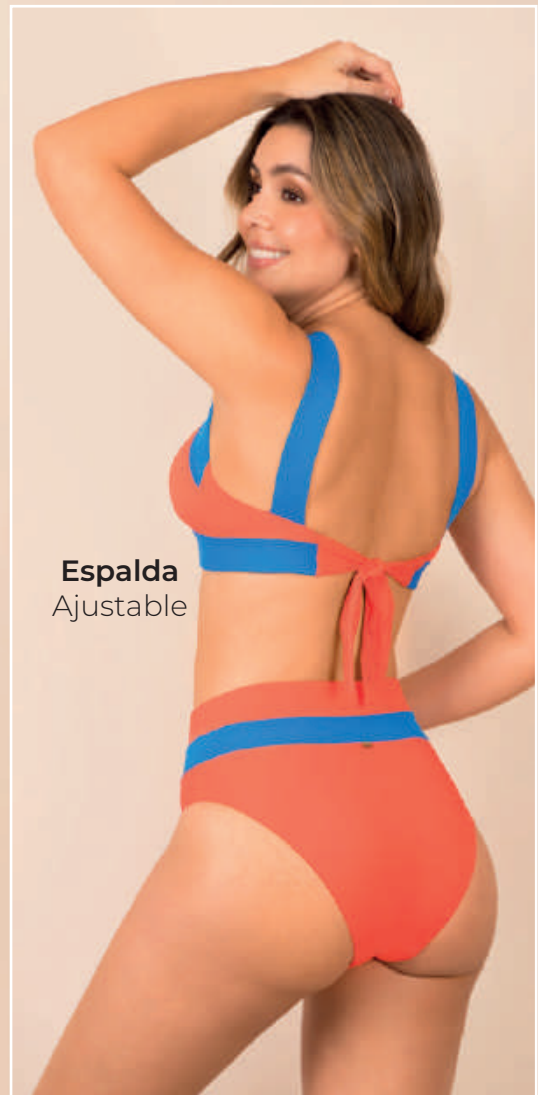

NUEVO
COLOR

Cargaderas anchas

Copa
removible

Alto en
cintura

Espalda
Ajustable

Top triangular / Ref. 32360 / Copa B: 32-34-36-38 • Bolsillo con copas removibles / Cargaderas anchas / Posterior ajustable / Protección solar UV / Nylon elastano • Top triangular shape / Pocket with removable cups / Wide straps / Adjustable back / UV sun protection / Nylon elastane.

Panty / Ref. 32361 / Talla: S-M-L-XL • Alto en cintura / Fajón ancho / Protección solar UV / Nylon elastano • Panty / High on waist / Wide waistband / UV sun protection / Nylon elastane.

● **Naranja brillante (168)**