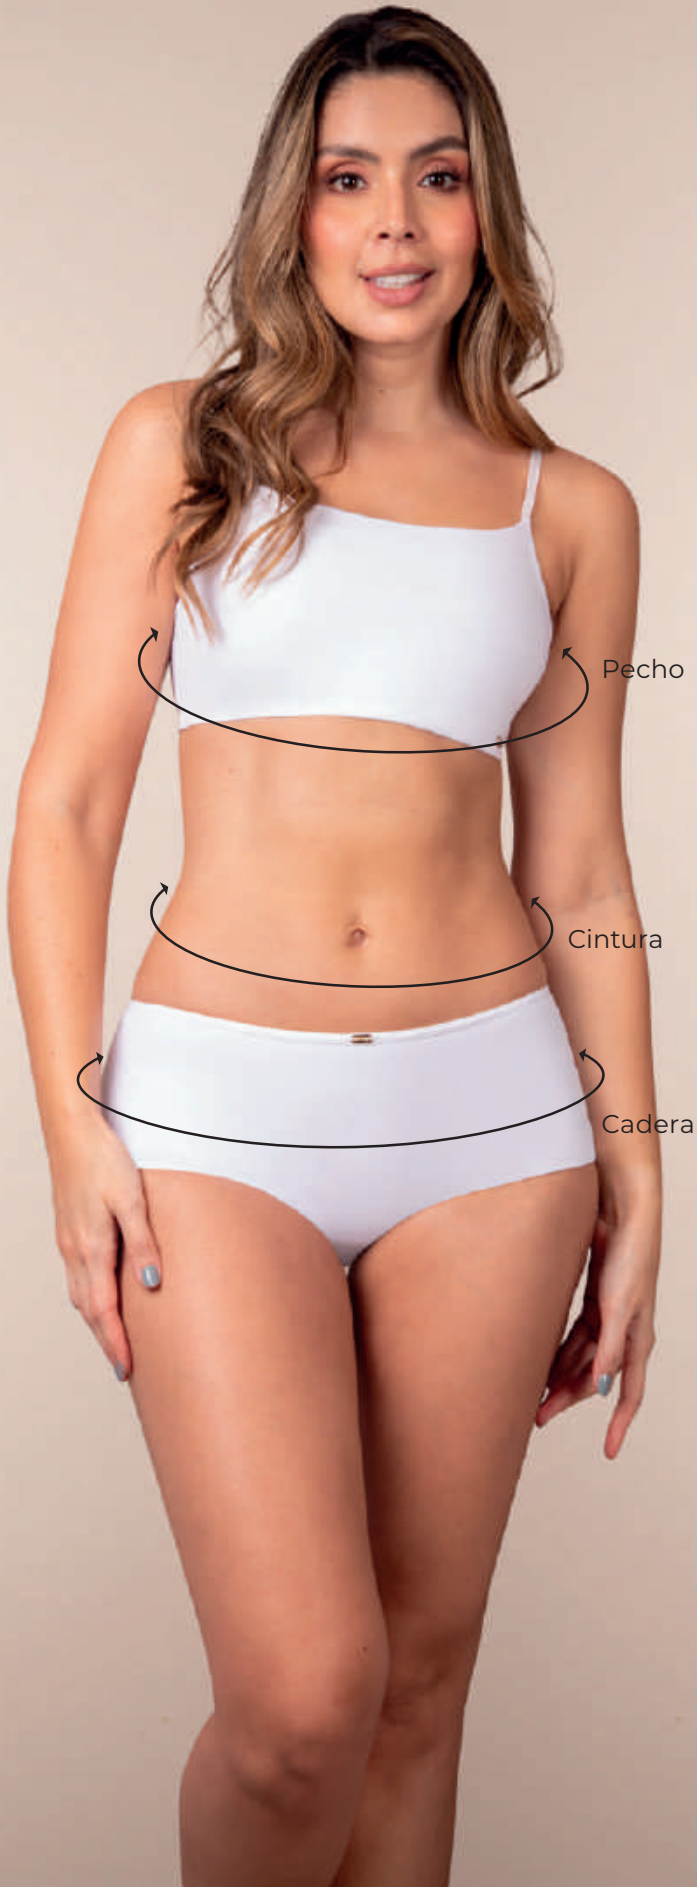

DEPORTIVOS Y DESCANSO		
Talla	Pecho	Cadera
CH-S	96-100 cm	97-101 cm
M	101-105 cm	102-106 cm
G-L	106-110 cm	107-111 cm
XG-XL	111-115 cm	112-118 cm
EEG-XXL	116-120 cm	119-125 cm

NUESTRAS TIENDAS

Medellín / Antioquia