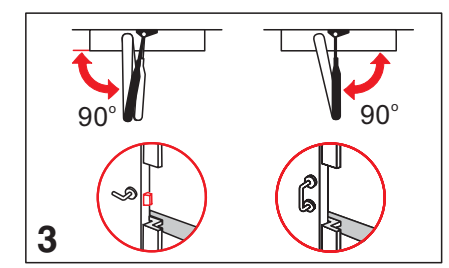

WN 055438
11/00

Art. Nr.: 220021xx

Papierschablonen können sich durch Luftfeuchtigkeit verändern. Verbindlich sind daher nur die Maßangaben.
 Paper templates might distort due to air moisture. Only the indicated measurements are therefore obligatory.
 Les gabarits en papier peuvent avoir des dimensions modifiées par l'humidité de l'air. Seules les côtes mentionnées doivent être respectées.
 Dime di carta possono alterarsi per colpa dell'umidità dell'aria. Perciò sono impegnative le dimensioni notate.
 Montagemallen av papper kan förändras i storlek av luftfuktiget. Endast de angivna måttuppgifterna är därför helt tillförlitliga.
 Papir skabelonen kan forandre sig p.g.a. luftfugtighed. Derfor er kun de angivne mål bindende.
 Kosteuden johdosta voivat paperisen asennuskaavion mitat muuttua. Sitovia ovat siksi ainoastaan annetut mitat.
 Papirmaler kan forandre seg p.g.a. luftfuktighet. Det er derfor bare de angitte mål som er forbindtlige.
 Las plantillas de montaje de papel pueden variar su tamaño por causa de la humedad. Las dimensiones reales son las indicadas en la misma.