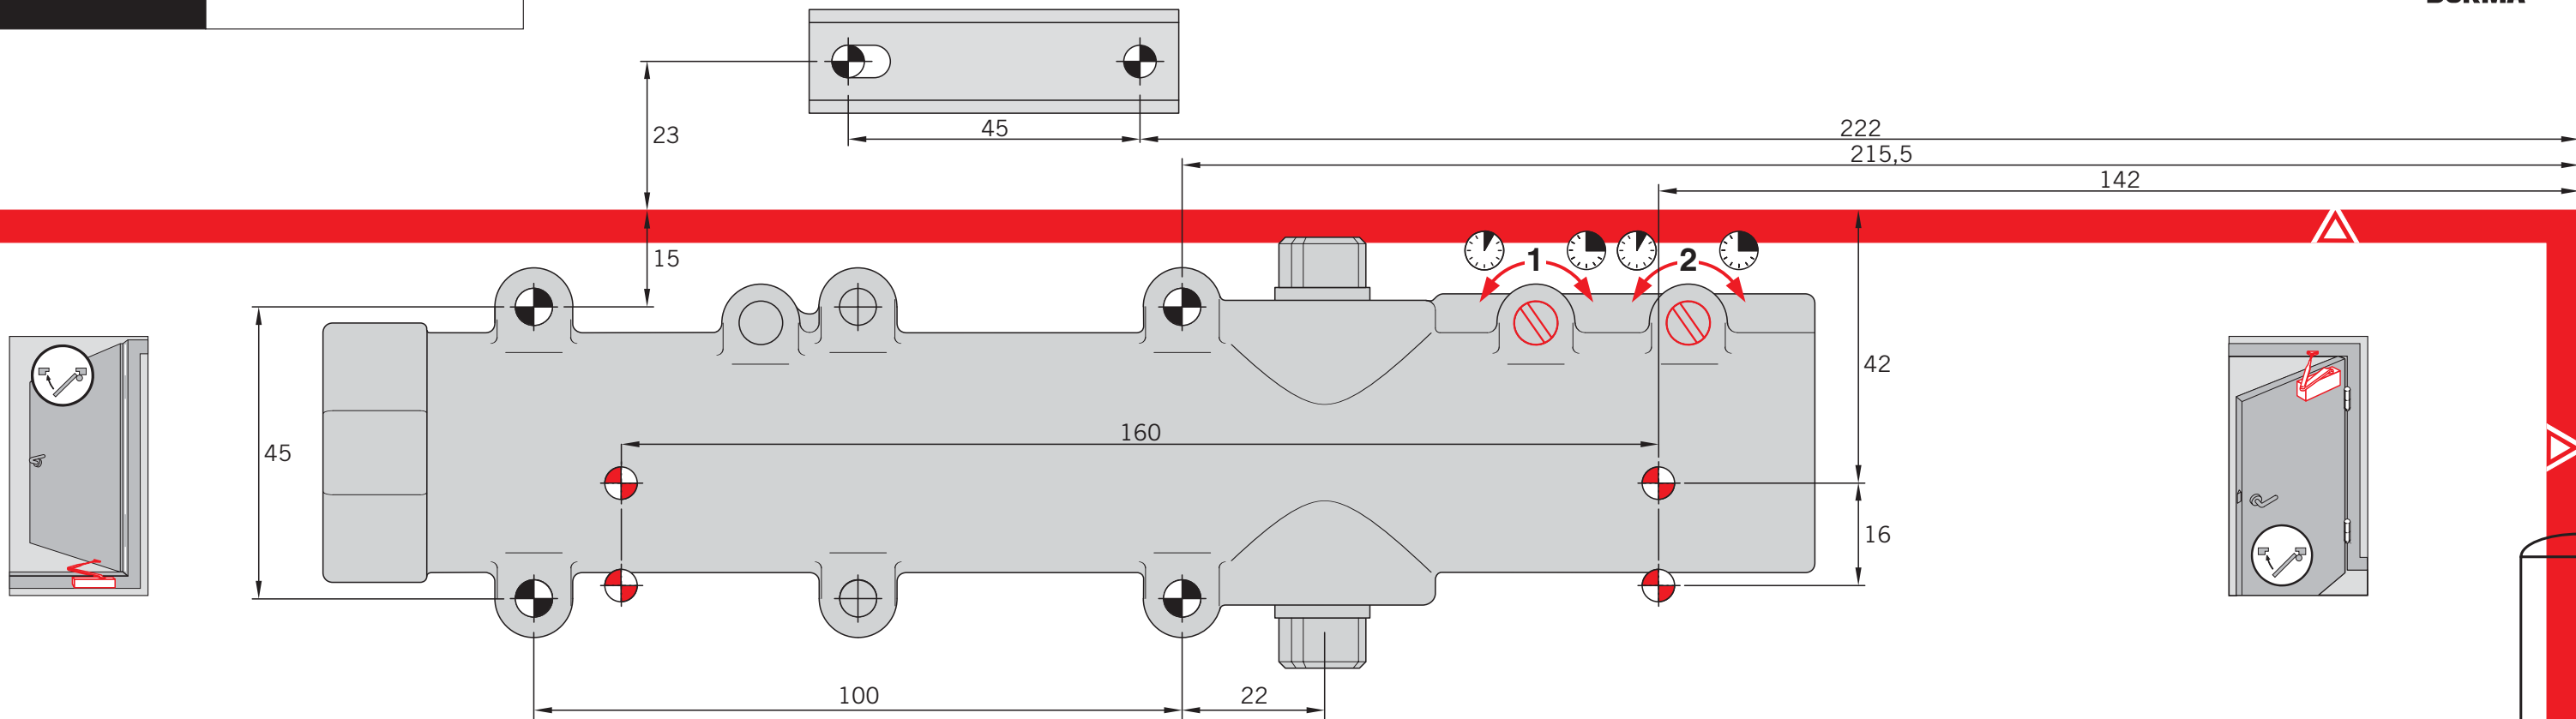

WN 055438
11/00

Art. Nr.: 220021xx

Papierschablonen können sich durch Luftfeuchtigkeit verändern. Verbindlich sind daher nur die Maßangaben.
 Paper templates might distort due to air moisture. Only the indicated measurements are therefore obligatory.
 Les gabarits en papier peuvent avoir des dimensions modifiées par l'humidité de l'air. Seules les côtes mentionnées doivent être respectées.
 Dime di carta possono alterarsi per colpa dell'umidità dell'aria. Perciò sono impegnative le dimensioni notate.
 Montagemallen av papper kan förändras i storlek av luftfuktiget. Endast de angivna måttuppgifterna är därför helt tillförlitliga.
 Papir skabelonen kan forandre sig p.g.a. luftfugtighed. Derfor er kun de angivne mål bindende.
 Kosteuden johdosta voivat paperisen asennuskaavion mitat muuttua. Sitovia ovat siksi ainoastaan annetut mitat.
 Papirmaler kan forandre seg p.g.a. luftfuktighet. Det er derfor bare de angitte mål som er forbindtlige.
 Las plantillas de montaje de papel pueden variar su tamaño por causa de la humedad. Las dimensiones reales son las indicadas en la misma.