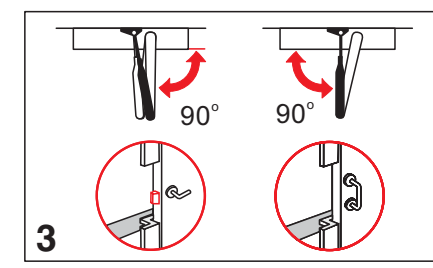

WN 055438
11/00

Art. Nr.: 220021xx

Papierschablonen können sich durch Luftfeuchtigkeit verändern. Verbindlich sind daher nur die Maßangaben.
 Paper templates might distort due to air moisture. Only the indicated measurements are therefore obligatory.
 Les gabarits en papier peuvent avoir des dimensions modifiées par l'humidité de l'air. Seules les côtes mentionnées doivent être respectées.
 Dime di carta possono alterarsi per colpa dell'umidità dell'aria. Perciò sono impegnative le dimensioni notate.
 Montagemallen av papper kan förändras i storlek av luftfuktiget. Endast de angivna måttuppgifterna är därför helt tillförlitliga.
 Papir skabelonen kan forandre sig p.g.a. luftfugtighed. Derfor er kun de angivne mål bindende.
 Kosteuden johdosta voivat paperisen asennuskaavion mitat muuttua. Sitovia ovat siksi ainoastaan annetut mitat.
 Papirmaler kan forandre seg p.g.a. luftfuktighet. Det er derfor bare de angitte mål som er forbindtlige.
 Las plantillas de montaje de papel pueden variar su tamaño por causa de la humedad. Las dimensiones reales son las indicadas en la misma.