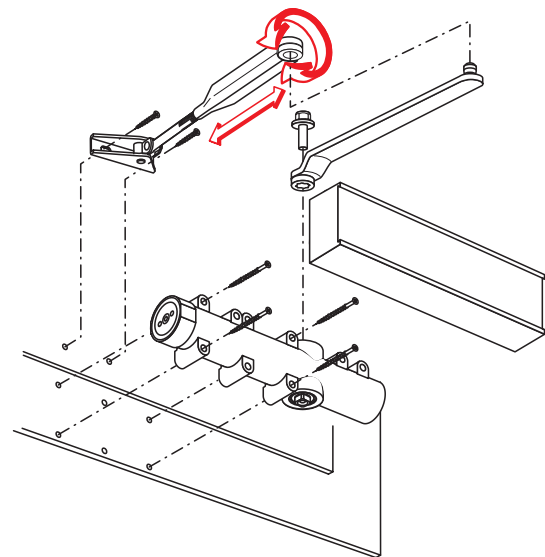

WN 055438
11/00

Art. Nr.: 220021xx

Papierschablonen können sich durch Luftfeuchtigkeit verändern. Verbindlich sind daher nur die Maßangaben.
 Paper templates might distort due to air moisture. Only the indicated measurements are therefore obligatory.
 Les gabarits en papier peuvent avoir des dimensions modifiées par l'humidité de l'air. Seules les côtes mentionnées doivent être respectées.
 Dime di carta possono alterarsi per colpa dell'umidità dell'aria. Perciò sono impegnative le dimensioni notate.
 Montagemallen av papper kan förändras i storlek av luftfuktiget. Endast de angivna måttuppgifterna är därför helt tillförlitliga.
 Papir skabelonen kan forandre sig p.g.a. luftfugtighed. Derfor er kun de angivne mål bindende.
 Kosteuden johdosta voivat paperisen asennuskaavion mitat muuttua. Sitovia ovat siksi ainoastaan annetut mitat.
 Papirmaler kan forandre seg p.g.a. luftfuktighet. Det er derfor bare de angitte mål som er forbindtlige.
 Las plantillas de montaje de papel pueden variar su tamaño por causa de la humedad. Las dimensiones reales son las indicadas en la misma.