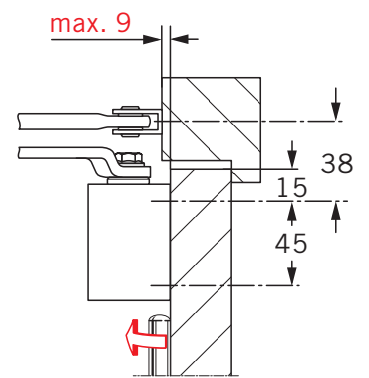

WN 055438
11/00

Art. Nr.: 220021xx

Papierschablonen können sich durch Luftfeuchtigkeit verändern. Verbindlich sind daher nur die Maßangaben.
 Paper templates might distort due to air moisture. Only the indicated measurements are therefore obligatory.
 Les gabarits en papier peuvent avoir des dimensions modifiées par l'humidité de l'air. Seules les côtes mentionnées doivent être respectées.
 Dime di carta possono alterarsi per colpa dell'umidità dell'aria. Perciò sono impegnative le dimensioni notate.
 Montagemallen av papper kan förändras i storlek av luftfuktiget. Endast de angivna måttuppgifterna är därför helt tillförlitliga.
 Papir skabelonen kan forandre sig p.g.a. luftfugtighed. Derfor er kun de angivne mål bindende.
 Kosteuden johdosta voivat paperisen asennuskaavion mitat muuttua. Sitovia ovat siksi ainoastaan annetut mitat.
 Papirmaler kan forandre seg p.g.a. luftfuktighet. Det er derfor bare de angitte mål som er forbindtlige.
 Las plantillas de montaje de papel pueden variar su tamaño por causa de la humedad. Las dimensiones reales son las indicadas en la misma.