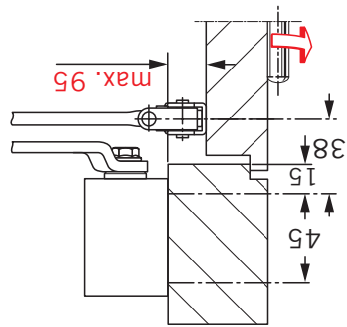

WN 055438
11/00

Art. Nr.: 220021xx

Papierschablonen können sich durch Luftfeuchtigkeit verändern. Verbindlich sind daher nur die Maßangaben.
 Paper templates might distort due to air moisture. Only the indicated measurements are therefore obligatory.
 Les gabarits en papier peuvent avoir des dimensions modifiées par l'humidité de l'air. Seules les côtes mentionnées doivent être respectées.
 Dime di carta possono alterarsi per colpa dell'umidità dell'aria. Perciò sono impegnative le dimensioni notate.
 Montagemallen av papper kan förändras i storlek av luftfuktiget. Endast de angivna måttuppgifterna är därför helt tillförlitliga.
 Papir skabelonen kan forandre sig p.g.a. luftfugtighed. Derfor er kun de angivne mål bindende.
 Kosteuden johdosta voivat paperisen asennuskaavion mitat muuttua. Sitovia ovat siksi ainoastaan annetut mitat.
 Papirmaler kan forandre seg p.g.a. luftfuktighet. Det er derfor bare de angitte mål som er forbindtlige.
 Las plantillas de montaje de papel pueden variar su tamaño por causa de la humedad. Las dimensiones reales son las indicadas en la misma.