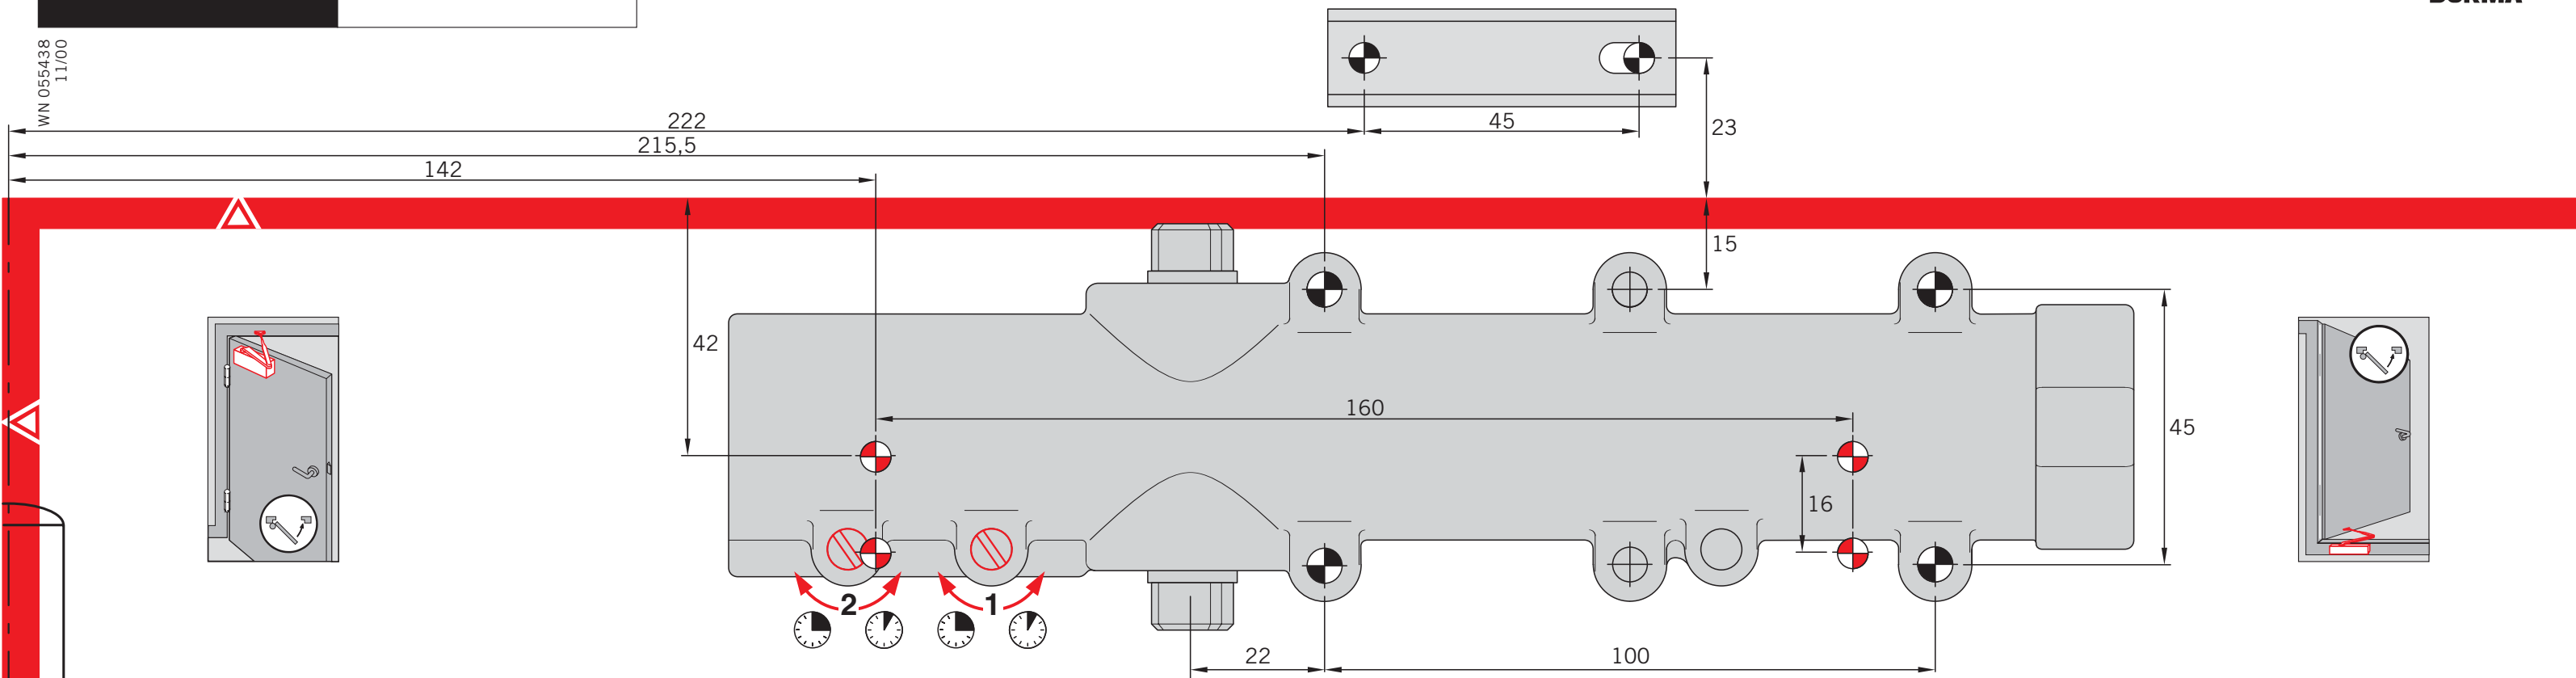

WN 055438
11/00

Art. Nr.: 220021xx

Papierschablonen können sich durch Luftfeuchtigkeit verändern. Verbindlich sind daher nur die Maßangaben.
 Paper templates might distort due to air moisture. Only the indicated measurements are therefore obligatory.
 Les gabarits en papier peuvent avoir des dimensions modifiées par l'humidité de l'air. Seules les côtes mentionnées doivent être respectées.
 Dime di carta possono alterarsi per colpa dell'umidità dell'aria. Perciò sono impegnative le dimensioni notate.
 Montagemallen av papper kan förändras i storlek av luftfuktiget. Endast de angivna måttuppgifterna är därför helt tillförlitliga.
 Papir skabelonen kan forandre sig p.g.a. luftfugtighed. Derfor er kun de angivne mål bindende.
 Kosteuden johdosta voivat paperisen asennuskaavion mitat muuttua. Sitovia ovat siksi ainoastaan annetut mitat.
 Papirmaler kan forandre seg p.g.a. luftfuktighet. Det er derfor bare de angitte mål som er forbindtlige.
 Las plantillas de montaje de papel pueden variar su tamaño por causa de la humedad. Las dimensiones reales son las indicadas en la misma.