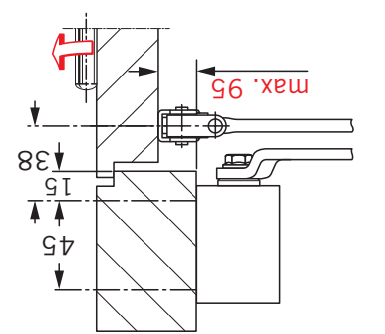

WN 055438
11/00

Art. Nr.: 220021xx

Papierschablonen können sich durch Luftfeuchtigkeit verändern. Verbindlich sind daher nur die Maßangaben.
 Paper templates might distort due to air moisture. Only the indicated measurements are therefore obligatory.
 Les gabarits en papier peuvent avoir des dimensions modifiées par l'humidité de l'air. Seules les côtes mentionnées doivent être respectées.
 Dime di carta possono alterarsi per colpa dell'umidità dell'aria. Perciò sono impegnative le dimensioni notate.
 Montagemallen av papper kan förändras i storlek av luftfuktiget. Endast de angivna måttuppgifterna är därför helt tillförlitliga.
 Papir skabelonen kan forandre sig p.g.a. luftfugtighed. Derfor er kun de angivne mål bindende.
 Kosteuden johdosta voivat paperisen asennuskaavion mitat muuttua. Sitovia ovat siksi ainoastaan annetut mitat.
 Papirmaler kan forandre seg p.g.a. luftfuktighet. Det er derfor bare de angitte mål som er forbindtlige.
 Las plantillas de montaje de papel pueden variar su tamaño por causa de la humedad. Las dimensiones reales son las indicadas en la misma.