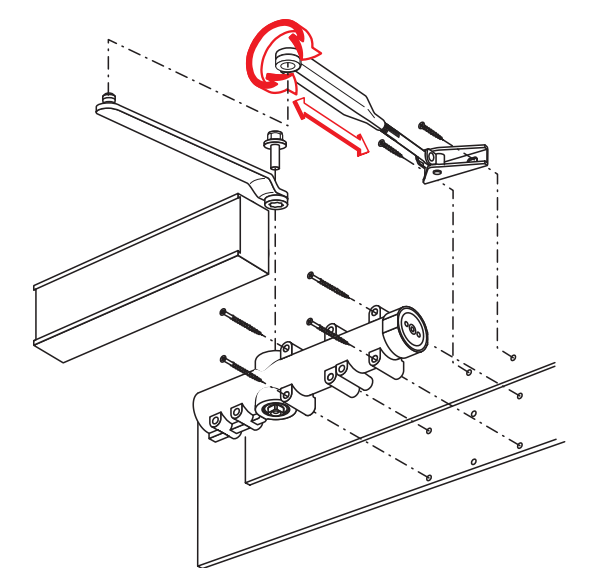

WN 055438
11/00

Art. Nr.: 220021xx

Papierschablonen können sich durch Luftfeuchtigkeit verändern. Verbindlich sind daher nur die Maßangaben.
 Paper templates might distort due to air moisture. Only the indicated measurements are therefore obligatory.
 Les gabarits en papier peuvent avoir des dimensions modifiées par l'humidité de l'air. Seules les côtes mentionnées doivent être respectées.
 Dime di carta possono alterarsi per colpa dell'umidità dell'aria. Perciò sono impegnative le dimensioni notate.
 Montagemallen av papper kan förändras i storlek av luftfuktiget. Endast de angivna måttuppgifterna är därför helt tillförlitliga.
 Papir skabelonen kan forandre sig p.g.a. luftfugtighed. Derfor er kun de angivne mål bindende.
 Kosteuden johdosta voivat paperisen asennuskaavion mitat muuttua. Sitovia ovat siksi ainoastaan annetut mitat.
 Papirmaler kan forandre seg p.g.a. luftfuktighet. Det er derfor bare de angitte mål som er forbindtlige.
 Las plantillas de montaje de papel pueden variar su tamaño por causa de la humedad. Las dimensiones reales son las indicadas en la misma.