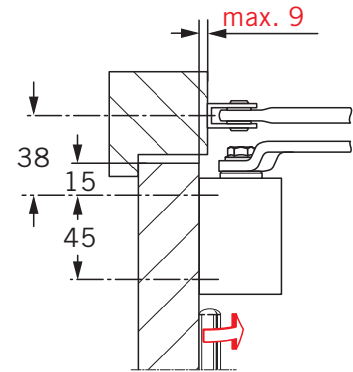

WN 055438
11/00

Art. Nr.: 220021xx

Papierschablonen können sich durch Luftfeuchtigkeit verändern. Verbindlich sind daher nur die Maßangaben.
 Paper templates might distort due to air moisture. Only the indicated measurements are therefore obligatory.
 Les gabarits en papier peuvent avoir des dimensions modifiées par l'humidité de l'air. Seules les côtes mentionnées doivent être respectées.
 Dime di carta possono alterarsi per colpa dell'umidità dell'aria. Perciò sono impegnative le dimensioni notate.
 Montagemallen av papper kan förändras i storlek av luftfuktiget. Endast de angivna måttuppgifterna är därför helt tillförlitliga.
 Papir skabelonen kan forandre sig p.g.a. luftfugtighed. Derfor er kun de angivne mål bindende.
 Kosteuden johdosta voivat paperisen asennuskaavion mitat muuttua. Sitovia ovat siksi ainoastaan annetut mitat.
 Papirmaler kan forandre seg p.g.a. luftfuktighet. Det er derfor bare de angitte mål som er forbindtlige.
 Las plantillas de montaje de papel pueden variar su tamaño por causa de la humedad. Las dimensiones reales son las indicadas en la misma.