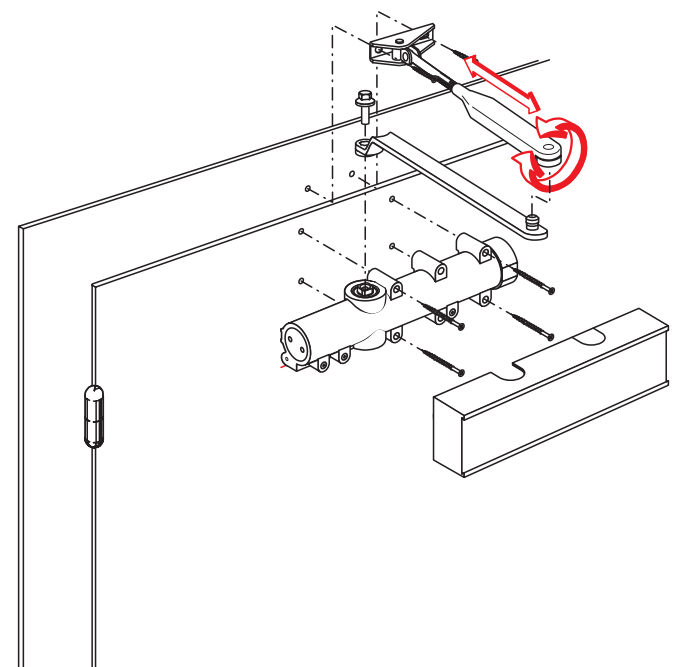

WN 055438
11/00

Art. Nr.: 220021xx

Papierschablonen können sich durch Luftfeuchtigkeit verändern. Verbindlich sind daher nur die Maßangaben.
 Paper templates might distort due to air moisture. Only the indicated measurements are therefore obligatory.
 Les gabarits en papier peuvent avoir des dimensions modifiées par l'humidité de l'air. Seules les côtes mentionnées doivent être respectées.
 Dime di carta possono alterarsi per colpa dell'umidità dell'aria. Perciò sono impegnative le dimensioni notate.
 Montagemallen av papper kan förändras i storlek av luftfuktiget. Endast de angivna måttuppgifterna är därför helt tillförlitliga.
 Papir skabelonen kan forandre sig p.g.a. luftfugtighed. Derfor er kun de angivne mål bindende.
 Kosteuden johdosta voivat paperisen asennuskaavion mitat muuttua. Sitovia ovat siksi ainoastaan annetut mitat.
 Papirmaler kan forandre seg p.g.a. luftfuktighet. Det er derfor bare de angitte mål som er forbindtlige.
 Las plantillas de montaje de papel pueden variar su tamaño por causa de la humedad. Las dimensiones reales son las indicadas en la misma.