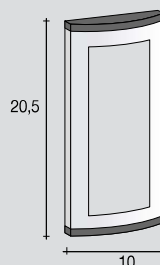

HPC/1 ST

Placca citofonica
con 1 pulsante
(estendibile
a 4 pulsanti)
Intercom panel
for 1, 2, 3 or 4
bell pushes