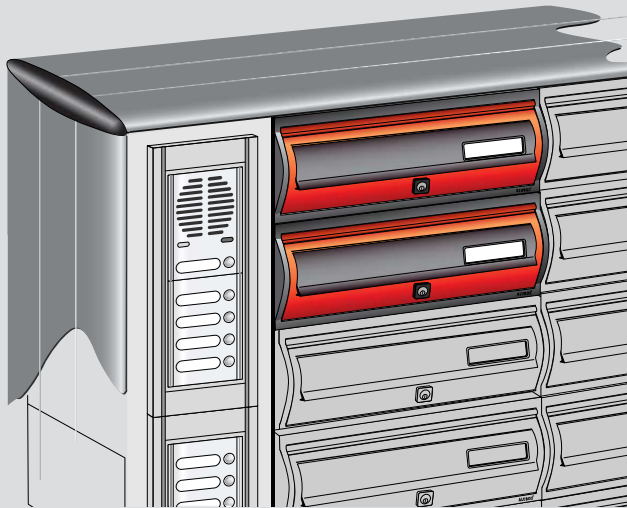

Dimensioni (cm). - Dimensions (cm).

Placca porta accessori
Intercom box