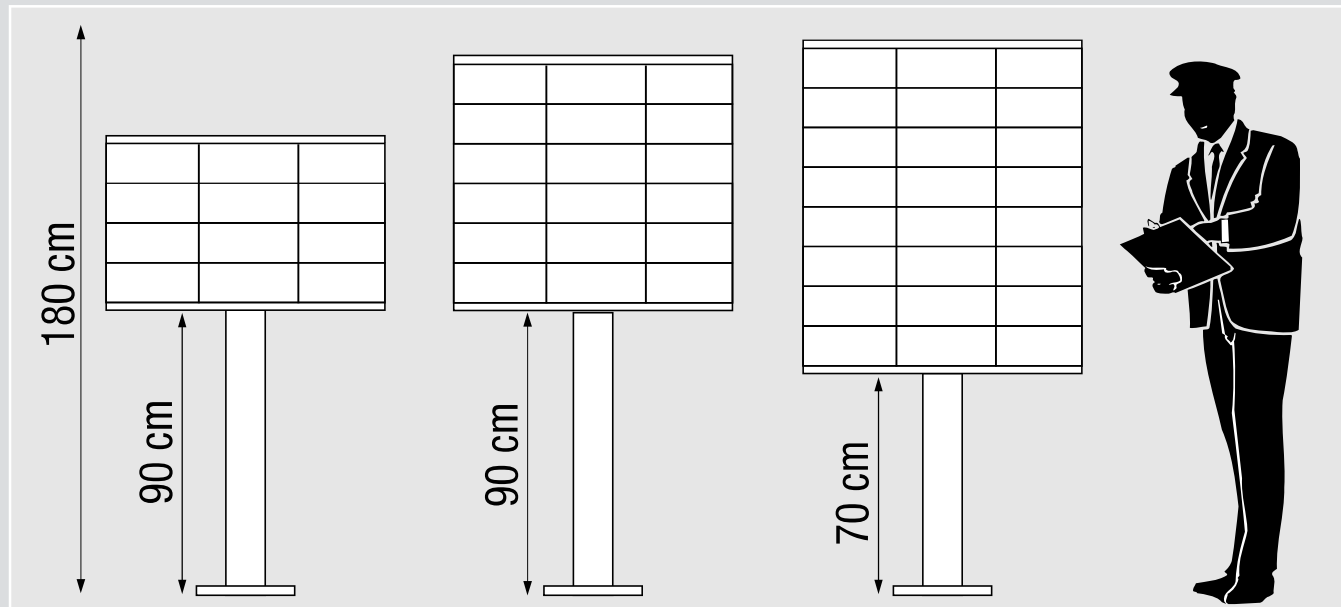

Example of possible heights of freestanding MODULAR ad CURVE Series units with column supports.

Up to a maximum of 6 vertical mailboxes, 90 cm standard support column.