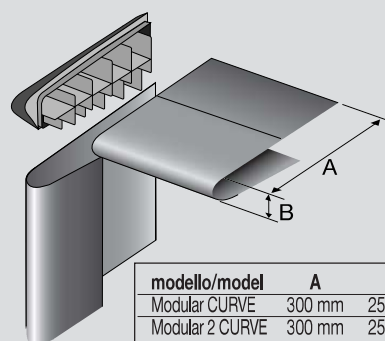

Dimensioni (cm), - Dimensions (cm).

modello/model	A	B
Modular CURVE	300 mm	25 mm
Modular 2 CURVE	300 mm	25 mm

Esempio di blocchiera CURVE
assemblata con mantello,
composta da più cassette
postali e sportello accessori.