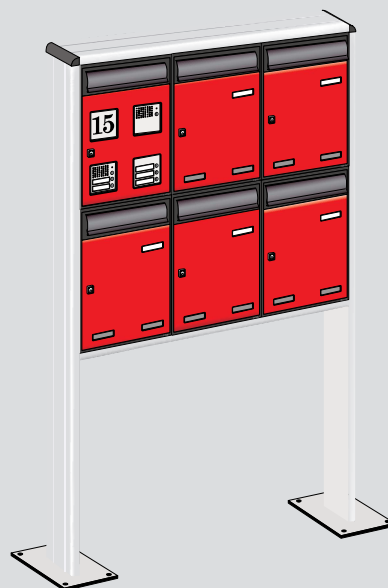

Piantana con piastra piccola.
 Support column with small plate.

Piantana con piastra grande.
 Support column with large plate.

Esempio di blocchiera MODULAR 1 assemblata con mantello e piantana e sportello accessoriatto SP1 ACC per Bticino Sfera.

Aluminium double support column for Modular 3 mailbox unit with outer casing.

Esempio di blocchiera MODULAR 3 assemblata con mantello composta da 6 cassette postali di cui una con sportello accessoriatto di citofono, 5 campanelli, numero civico, completa di piantane.

Esempio di blocchiera MODULAR
assemblata con mantello, composta da più
cassette postali e sportello accessori.

Example of MODULAR mailbox unit with
outer casing, composed of various boxes
and accessories panel.