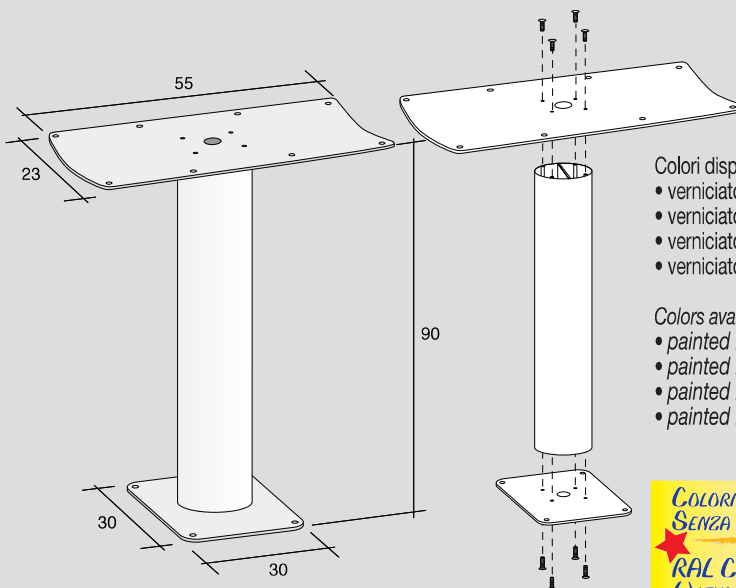

Piantana con piastra grande.
Support column with large plate.

1. Colori disponibili:
2. verniciato ghisa
   - verniciato ruggine
   - verniciato metallizzato argento
   - verniciato bianco Ral 9016

1. Colors available:
2. painted in cast-iron grey
   - painted in rust
   - painted in metallic silver
   - painted in Ral 9016 white

COLORI RAL A RICHIESTA
SENZA SUPPLEMENTO DI PREZZO
RAL COLORS ON REQUEST
WITHOUT ADDITIONAL CHARGE

★ Previa disponibilità presso verniciatura.
Subject to availability at varnisher.