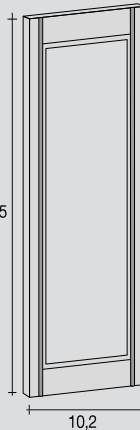

Dimensioni (cm), - Dimensions (cm).

modello/model	A	B
Modular CURVE	300 mm	25 mm
Modular 2 CURVE	300 mm	25 mm

Esempio di blocchiera CURVE
assemblata con mantello,
composta da più cassette
postali e sportello accessori.

8000

modulo cieco
blank module

15

800N

modulo n civico
residence number module

8019

modulo
telecamera + citofono
camera + intercom
module

8082
Telaio porta moduli
GALILEO da 2 moduli
GALILEO module
frame for 2 modules.