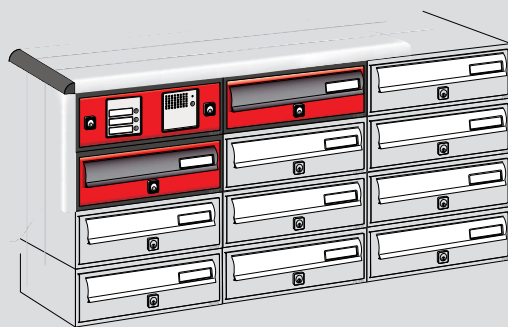

Aluminium double support column for Modular 3 mailbox unit with outer casing.

Esempio di blocchiera MODULAR 3 assemblata con mantello composta da 6 cassette postali di cui una con sportello accessoriatto di citofono, 5 campanelli, numero civico, completa di piantane.

Example of MODULAR 3 freestanding mailbox unit composed to 6 mailboxes, with 1 SP3 ACC suitable for intercom house number, bells for Bticino Sfera brand.

modello/model	A	B
Modular 3	150 mm	25 mm
Modular 1-Modular 2	300 mm	25 mm
Modular 270	350 mm	25 mm
Modular 270/2	400 mm	25 mm

Esempio di blocchiera MODULAR
assemblata con mantello, composta da più
cassette postali e sportello accessori.

Example of MODULAR mailbox unit with
outer casing, composed of various boxes
and accessories panel.