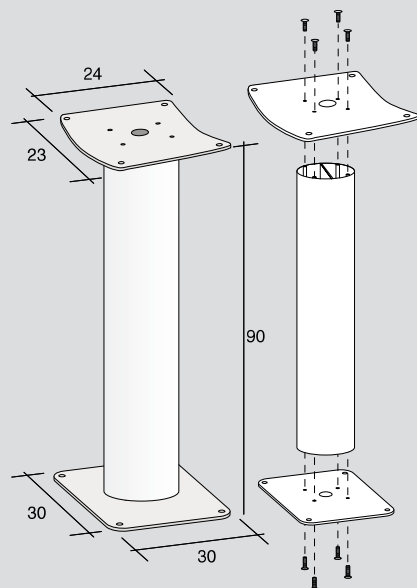

Piantana con piastra piccola.
Support column with small plate.