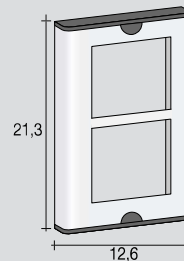

SOLO PREDISPOSIZIONE-ACCESSORI NON FORNITI

ONLY PREDISPOSITION-INTERCOM ACCESSORIES NOT SUPPLIED

Dimensioni (cm). - Dimensions (cm).

Placca porta accessori
Intercom box

1145/62
Telaio porta moduli
SINTHESI da 2 moduli
SINTHESI module
frame for 2 modules