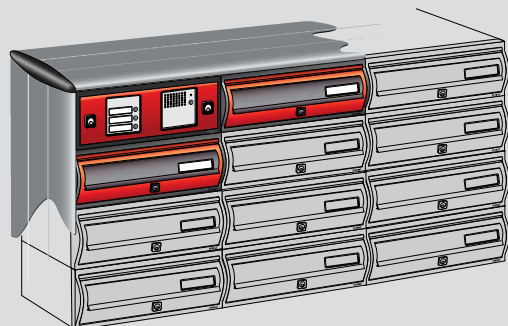

Dimensioni (cm), - Dimensions (cm).

modello/model	A	B
Modular CURVE	300 mm	25 mm
Modular 2 CURVE	300 mm	25 mm

Esempio di blocchiera CURVE
assemblata con mantello,
composta da più cassette
postali e sportello accessori.