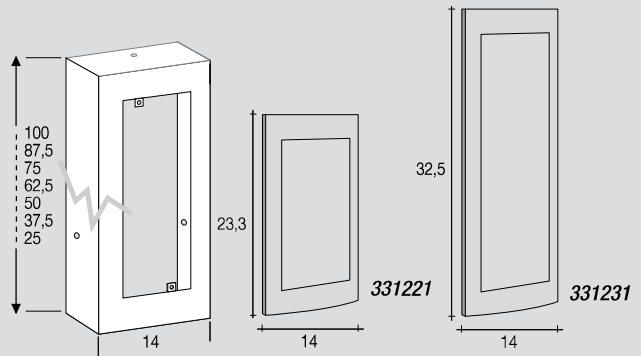

Placca porta accessori
Intercom box

Telaio porta moduli
SFERA da 2 moduli
SFERA module
frame for 2 modules

Telaio porta moduli
SFERA da 3 moduli
SFERA module
frame for 3 modules

Placca porta accessori disponibile nei colori anodizzato argento e bronzo o verniciato rosso, verde, bianco, ghisa, ruggine e metallizzato argento.

Accessories intercom panel. Colors available: anodized silver and bronze or painted in red, green, white, cast-iron grey, rust and metallic silver.

Esempio con placca porta accessori
Example with camera accessories intercom panel