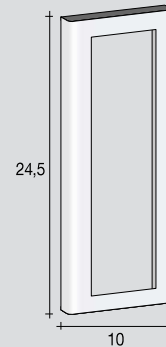

Dimensioni (cm). - Dimensions (cm).

332712
pulsante 1 posto
1 space bell push

332713
pulsante doppio 2 posti
2 spaces bell pushes

332702
citofono 4 posti
4 spaces intercom

15 **332714**
n civico 2 posti
2 spaces house number

332715
pulsante cieco 1 posto
1 space bell push blank

332708
telecamera + citofono
6 posti
6 spaces
camera + intercom

Placca porta accessori
Intercom box

332721
Telaio porta moduli
MINISFERA da 10 posti
MINISFERA module
frame for 10 elements

Placca porta accessori disponibile nei colori anodizzato argento e bronzo o verniciato rosso, verde, bianco, ghisa, ruggine e metallizzato argento.
Accessories intercom panel. Colors available: anodized silver and bronze or painted in red, green, white, cast-iron grey, rust and metallic silver.