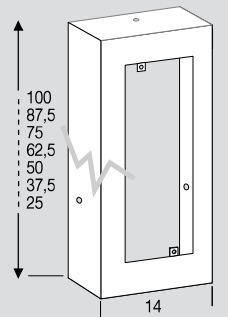

332712
pulsante 1 posto
1 space bell push

332713
pulsante doppio 2 posti
2 spaces bell pushes

332702
citofono 4 posti
4 spaces intercom

15 **332714**
n civico 2 posti
2 spaces house number

332715
pulsante cieco 1 posto
1 space bell push blank

332708
telecamera + citofono
6 posti
6 spaces
camera + intercom

Placca porta accessori
Intercom box