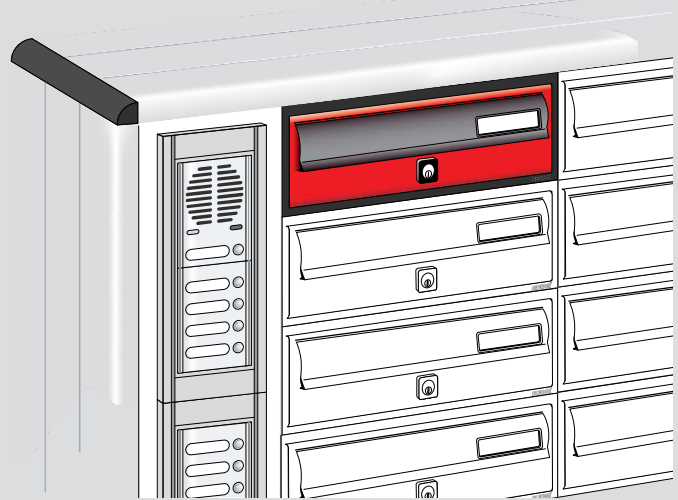

Dimensioni (cm). - Dimensions (cm).

Placca porta accessori
Intercom box