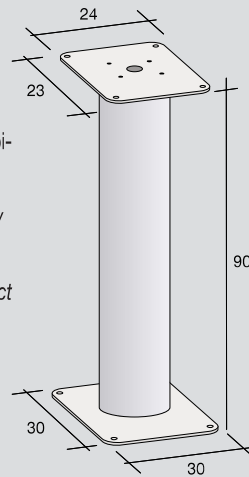

Piantana con piastra piccola.
 Support column with small plate.

Piantana con piastra grande.
 Support column with large plate.

Esempio di blocchiera MODULAR 1 assemblata con mantello e piantana e sportello accessoriatto SP1 ACC per Bticino Sfera.

Dimensioni (cm), - Dimensions (cm).

modello/model	A	B
Modular CURVE	300 mm	25 mm
Modular 2 CURVE	300 mm	25 mm

Esempio di blocchiera CURVE
assemblata con mantello,
composta da più cassette
postali e sportello accessori.