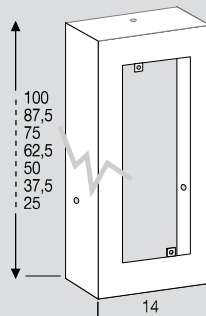

Dimensioni (cm), - Dimensions (cm).

modello/model	A	B
Modular CURVE	300 mm	25 mm
Modular 2 CURVE	300 mm	25 mm

Esempio di blocchiera CURVE
assemblata con mantello,
composta da più cassette
postali e sportello accessori.

Dimensioni (cm). - Dimensions (cm).

74

HPC/1 ST

citofono 2 posti
2 spaces intercom

KHPS

pulsante 1 posto
1 space bell push

HPV/1 ST

Placca Videocitofonica
con 1 pulsante
(estendibile
a 2 pulsanti)
Intercom panel
for 1 or 2 bell pushes