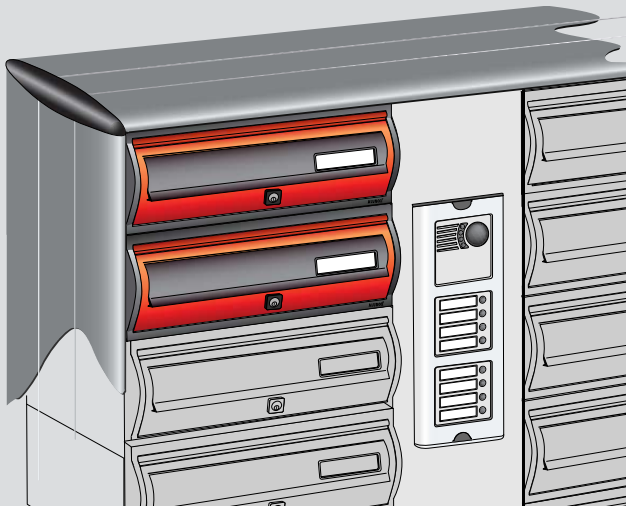

SOLO PREDISPOSIZIONE-ACCESSORI NON FORNITI

ONLY PREDISPOSITION-INTERCOM ACCESSORIES NOT SUPPLIED

Dimensioni (cm). - Dimensions (cm).

Placca porta accessori
Intercom box

76

1145/20

modulo citofono
intercom module

1145/21

modulo citofono + 1 pulsante
intercom + 1 bell push module

1145/22

modulo = citofono + 2 pulsanti
intercom + 2 bell pushes module

1145/11

modulo 1 pulsante
1 bell push module

1145/12

modulo 2 pulsanti
2 bell pushes module

1145/13

modulo 3 pulsanti
3 bell pushes module

1145/14

modulo 4 pulsanti
4 bell pushes module

1145/59

modulo = cieco
blank module

15

1145/50

modulo n civico
house number module

1745/80

modulo videocitofono
camera + intercom module