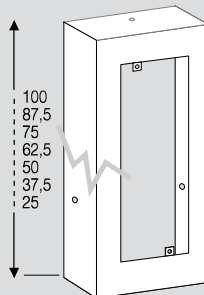

SOLO PREDISPOSIZIONE-ACCESSORI NON FORNITI

ONLY PREDISPOSITION-INTERCOM ACCESSORIES NOT SUPPLIED

Dimensioni (cm). - Dimensions (cm).

Placca porta accessori
Intercom box