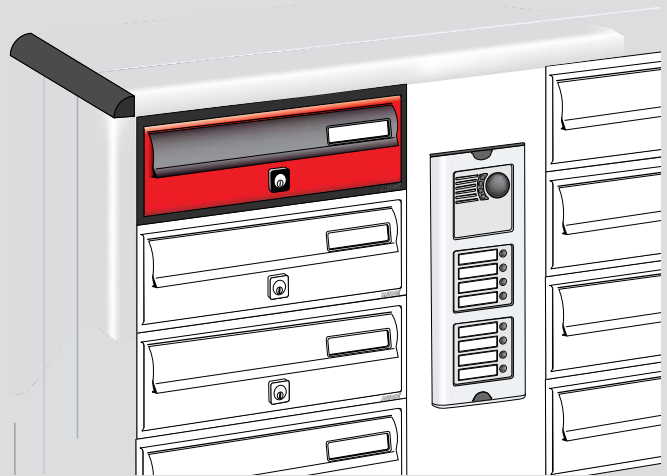

SOLO PREDISPOSIZIONE-ACCESSORI NON FORNITI

ONLY PREDISPOSITION-INTERCOM ACCESSORIES NOT SUPPLIED

Dimensioni (cm). - Dimensions (cm).

Placca porta accessori
Intercom box

1145/62
Telaio porta moduli
SINTHESI da 2 moduli
SINTHESI module
frame for 2 modules