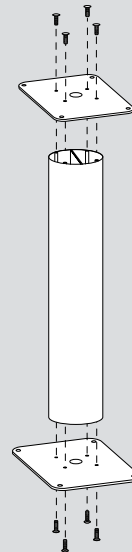

Piantana con piastra piccola.
 Support column with small plate.

Piantana con piastra grande.
 Support column with large plate.

Esempio di blocchiera MODULAR 1 assemblata con mantello e piantana e sportello accessoriatto SP1 ACC per Bticino Sfera.

Aluminium double support column for Modular 3 mailbox unit with outer casing.

Esempio di blocchiera MODULAR 3 assemblata con mantello composta da 6 cassette postali di cui una con sportello accessoriatto di citofono, 5 campanelli, numero civico, completa di piantane.

Dimensioni (cm), - Dimensions (cm).

modello/model	A	B
Modular CURVE	300 mm	25 mm
Modular 2 CURVE	300 mm	25 mm

Esempio di blocchiera CURVE
assemblata con mantello,
composta da più cassette
postali e sportello accessori.