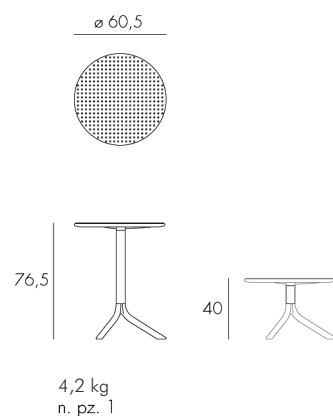

Step

design Raffaello Galio

Ref. 056

YOUR OUTDOOR LIVING

Tavolo con gamba centrale a 3 razze e doppia altezza (standard H cm 73 e mini H cm 40), in polipropilene fiberglass trattato anti-UV e colorato in massa. Dotato di piedini antiscivolo. Finitura matt.

Table with center column and three legs, with double height option (standard H cm 73 and mini H cm 40) made of uniformly colored fiberglass polypropylene resins with uv additives. With non-slip feet and matt finish.

Table avec pied central resine 3 branches, avec option de double hauteur (standard H cm 73 et mini H cm 40) en polypropylène fiberglass traité anti-UV et coloré dans la masse. Avec embouts anti-dérapants. Effet mat.

Tisch mit zentraler Säule und 3 Füßen, mit doppel Hoch Option (standard H cm 73 und mini H cm 40) aus UV-beständigem fiberglass-Polypropylen, voll durchgefärbt. Beine mit rutschfesten Füßen. Matt-Effekt.

Mesa con pie central de 3 patas, con opción de doble altura (standard H cm 73 y mini H cm 40) en polipropileno fiberglass tratado anti UV y teñido en masa. Dotado de tacos antideslizantes. Efecto mate.

Mesa com coluna central e 3 pés, com opção de dupla altura (standard H cm 73 e mini H cm 40) em polipropileno fiberglass com tratamento anti-UV colorido na totalidade. Com pés antideslizantes. Acabamento matt.