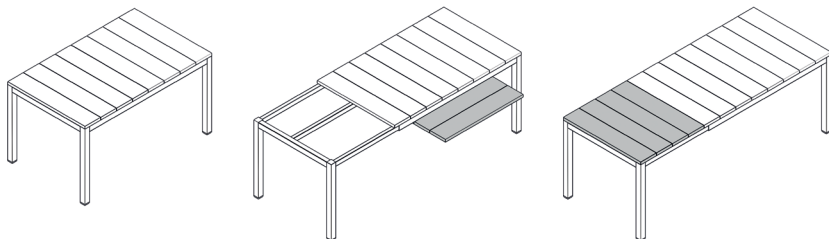

Rio 140 extensible

design Raffaello Galio

YOUR OUTDOOR LIVING

Ref. 483

ANTRACITE
verniciato antracite
48352.02.000

BIANCO
verniciato bianco
48353.00.000

TORTORA
verniciato tortora
48359.10.000

Tavolo allungabile con piano DurelTOP in polipropilene trattato anti-UV e colorato in massa, gambe in alluminio verniciato con piedini regolabili.

Extendable table with DurelTOP in polypropylene with UV additives and is uniformly coloured, coated aluminium legs with adjustable height feet.

Table extensible avec plateau DurelTOP en polypropylène traité anti-UV et coloré dans la masse, pieds en aluminium vernis avec vérins de réglage.

Verlängerbarer Tisch mit DurelTOP Tischplatte aus UV-beständigem Polypropylen, voll durchgefärbt, Gestell aus epoxiertem Aluminium. Füße mit Höhenausgleich.

Mesa extensible con tablero DurelTOP en polipropileno tratado anti UV y teñido en masa. Patas en aluminio pintado con pies regulables.

Mesa extensível com tampo DurelTOP em polipropileno com tratamento anti-UV colorido na totalidade, pernas em alumínio pintado com pés reguláveis.

tested by