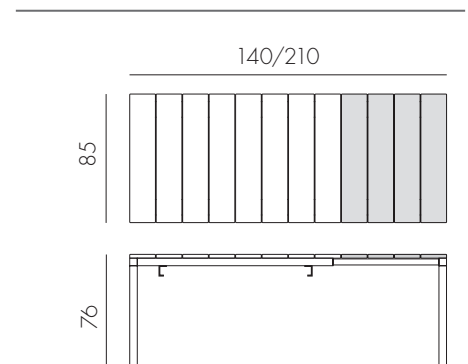

Rio 140 extensible

design Raffaello Galio

YOUR OUTDOOR LIVING

Ref. 483

ANTRACITE
verniciato antracite
48352.02.000

BIANCO
verniciato bianco
48353.00.000

TORTORA
verniciato tortora
48359.10.000

Tavolo allungabile con piano DurelTOP in polipropilene trattato anti-UV e colorato in massa, gambe in alluminio verniciato con piedini regolabili.

Extendable table with DurelTOP in polypropylene with UV additives and is uniformly coloured, coated aluminium legs with adjustable height feet.

Table extensible avec plateau DurelTOP en polypropylène traité anti-UV et coloré dans la masse, pieds en aluminium vernis avec vérins de réglage.

Verlängerbarer Tisch mit DurelTOP Tischplatte aus UV-beständigem Polypropylen, voll durchgefärbt, Gestell aus epoxiertem Aluminium. Füße mit Höhenausgleich.

Mesa extensible con tablero DurelTOP en polipropileno tratado anti UV y teñido en masa. Patas en aluminio pintado con pies regulables.