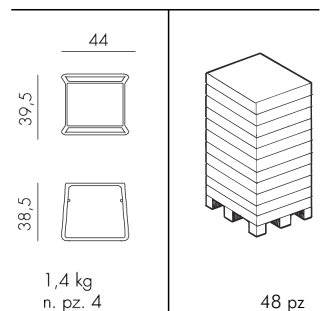

Pop

design Raffaello Galiotto

Ref. 048

YOUR OUTDOOR LIVING

tested by:

Tavolo basso in polipropilene fiberglass trattato anti-UV e colorato in massa. Dotato di gommini antiscivolo. Finitura matt.

Side table made of uniformly colored fiberglass polypropylene resins with UV additives. With non-slip rubber feet and matt finish.

Table basse en polypropylène fiberglass traité anti-UV et coloré dans la masse. Avec patins en caoutchouc anti-dérapants. Effet mat.

Beistelltisch, aus UV-beständigem fiberglass Polypropylen, voll durchgefärbt. Mit rutschfesten Fußkappen aus Gummi. Matt-Effekt.

Mesa baja en polipropileno fiberglass tratado anti UV y teñido en masa. Tacos de goma antideslizantes. Efecto mate.

Mesa baixa em polipropileno fiberglass com tratamento anti-UV colorido na totalidade. Com pés de borracha antideslizantes. Acabamento matt.