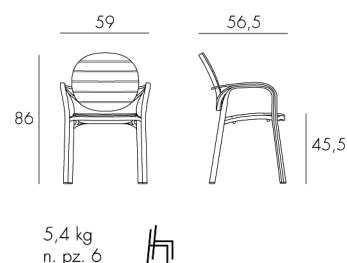

# Palma

design Raffaello Galiotto

YOUR OUTDOOR LIVING

Ref. 237

tested by:

24 pz

**BIANCO**  
bianco  
40237.00.000

**BIANCO**  
tortora  
40237.00.010

**ANTRACITE**  
antracite  
40237.02.002

**CAFFÈ**  
caffè  
40237.05.005

**TORTORA**  
tortora  
40237.10.010

Sedia impilabile con braccioli, in polipropilene trattato anti-UV e colorato in massa. Dotata di piedini antiscivolo.