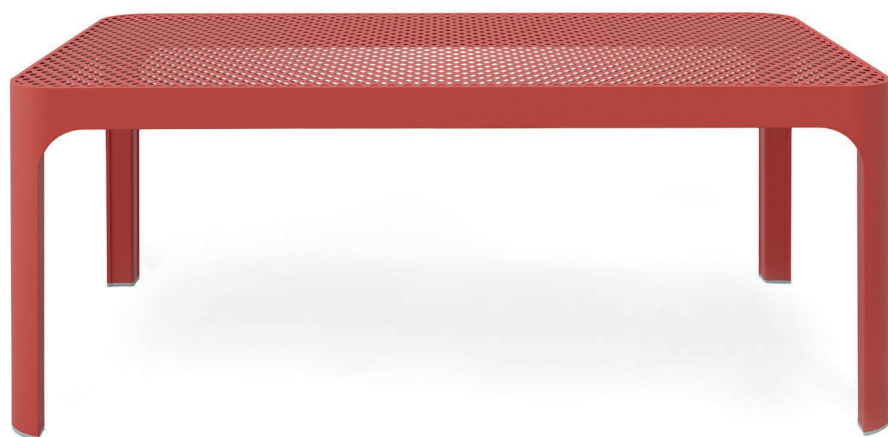

Net table 100

design Raffaello Galio

YOUR OUTDOOR LIVING

Ref. 064

BIANCO
40064.00.000

ANTRACITE
40064.02.000

SALICE
40064.04.000

TORTORA
40064.10.000

SENAPE
40064.56.000

CORALLO
40064.75.000

tested by

Tavolo basso 100x60 cm, in polipropilene fiberglass trattato anti-UV e colorato in massa. Smontabile. Con piedini antiscivolo.

Side table 100x60 cm tabletop. Made of uniformly colored fiberglass polypropylene resins with uv additives. May be dismantled and has non-slip feet.

Table basse 100x60 cm en polypropylène fiberglass traité anti-UV et coloré dans la masse. Démontable. Avec embouts anti-dérapants.

Beistelltisch 100x60 cm, aus UVbeständigem fiberglass Polypropylen, voll durchgefärbt. Demontierbar. Beine mit rutschfesten Füßen.

Mesa baja 100x60 cm, en polipropileno fiberglass tratado anti UV y teñido en masa. Desmontable. Dotado de tacos antideslizantes.

Mesa baixa 100x60 cm, em polipropileno fiberglass com tratamento anti-UV colorido na totalidade. Desmontável. Com pés antideslizantes.