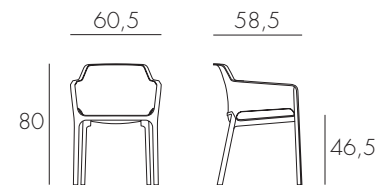

TORTORA  
40326.10.000

SENAPE  
40326.56.000

4,1 kg  
n. pz. 22

CORALLO  
40326.75.000

tested by

Poltrona impilabile in polipropilene fiberglass trattato anti-UV e colorato in massa. Dotata di piedini antiscivolo. Finitura matt.