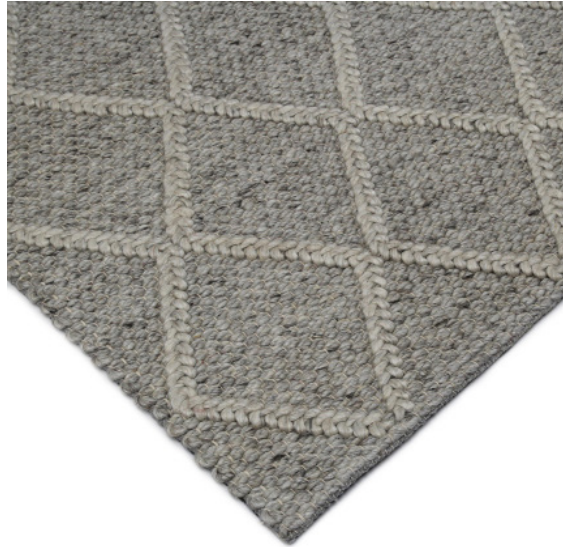

# Ivy

**Pile Composition:** 60% Wool & 40% Viscose

**Pile Height:** 14mm

**Technique:** Hand-Woven

**Origin:** India

160/230  
200/300  
250/350  
300/400

Fog-Cream

160/230  
200/300  
250/350  
300/400