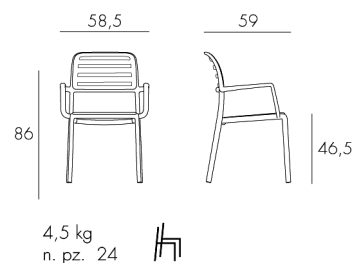

Costa

design Raffaello Galiotto

YOUR OUTDOOR LIVING

Ref. 244

tested by:

BIANCO
40244.00.000

ANTRACITE
40244.02.000

CAFFÈ
40244.05.000

ROSSO
40244.07.000

TORTORA
40244.10.000

CELESTE
40244.39.000

Sedia impilabile con braccioli, in polipropilene fiberglass trattato anti-UV e colorato in massa. Dotato di piedini antiscivolo. Finitura matt.