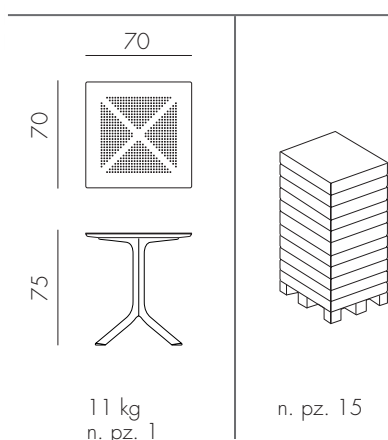

Clip 70

design Raffaello Galio

YOUR OUTDOOR LIVING

Ref. 084

tested by

Tavolo con gamba centrale a 4 razze e piano DurelTOP 70x70cm, in polipropilene fiberglass trattato anti-UV e colorato in massa. Smontabile. Con piedini regolabili.

Table with center column and four legs, with DurelTOP 70 x 70 cm tabletop. Made of uniformly colored fiberglass polypropylene resins with uv additives. May be dismantled and has adjustable height feet.

Table avec pied central resine 4 branches, plateau Durel TOP 70x70 cm en polypropylène fiberglass traité anti-UV et coloré dans la masse. Démontable. Avec vérins de réglage.

Tisch mit zentraler Säule und 4 Füßen, mit DurelTOP Tischplatte 70x70cm, aus UVbeständigem fiberglass Polypropylen, voll durchgefärbt. Demontierbar. Füße mit Höhenausgleich.

Mesa con pie central de 4 patas, con tablero DurelTOP 70x70cm, en polipropileno fiberglass tratado anti UV y teñido en masa. Desmontable. Con pies regulables.

Mesa com coluna central e 4 pes, com tampo Durel TOP 70x70 cm, em polipropileno fiberglass com tratamento anti-UV colorido na totalidade. Desmontável. Com pes reguláveis.