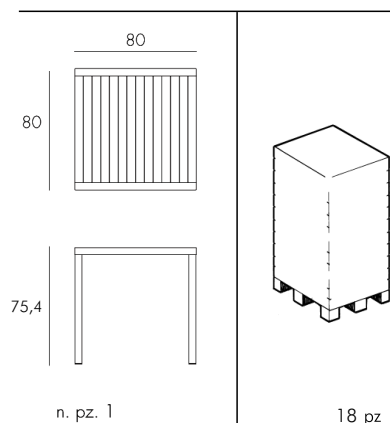

# Cube

design Raffaello Galiotto

Ref. 480

YOUR OUTDOOR LIVING

tested by:

**ANTRACITE**  
verniciato antracite  
48052.02.000

**BIANCO**  
verniciato bianco  
48053.00.000

**CAFFE'**  
verniciato caffè  
48057.05.000

**TORTORA**  
verniciato tortora  
48059.10.000

Tavolo impilabile 80x80 cm, piano DurelTOP in polipropilene trattato anti-UV e colorato in massa, gambe in alluminio verniciato con piedini regolabili.

Stackable table 80x80 cm, with DurelTOP in polypropylene with UV additives and is uniformly coloured, coated aluminium legs with adjustable height feet.

Table empilable 80x80 cm avec plateau DurelTOP en polypropylène traité anti-UV et coloré dans la masse, pieds en aluminium vernis avec vérins de réglage.

Stapelbarer Tisch 80x80 cm, mit DurelTOP Tischplatte aus UV-beständigem Polypropylen, voll durchgefärbt, Gestell aus epoxiertem Aluminium. Füße mit Höhenausgleich.

Mesa apilable 80x80 cm con tablero DurelTOP en polipropileno tratado anti UV y teñido en masa, patas en aluminio pintado con pies regulables.

Mesa empilhável 80x80 cm com tampo DurelTOP em polipropileno com tratamento anti-UV colorido na totalidade, pernas em alumínio pintado com pés reguláveis.