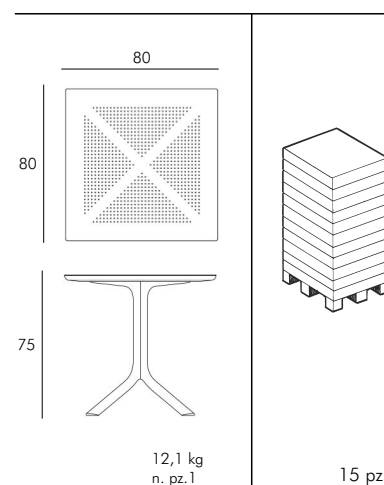

# Clip

design Raffaello Galiotto

YOUR OUTDOOR LIVING

Ref. 082

tested by:

BIANCO  
40082.00.000

ANTRACITE  
40082.02.000

TORTORA  
40082.10.000

Tavolo con gamba centrale a 4 razze e piano DurelTOP 80x80cm, in polipropilene fiberglass trattato anti-UV e colorato in massa. Smontabile. Con piedini regolabili.

Table with center column and four legs, with DurelTOP 80 x 80 cm tabletop. Made of uniformly colored fiberglass polypropylene resins with uv additives. May be dismantled and has adjustable height feet.

Table avec pied central resine 4 branches, plateau DurelTOP 80x80cm en polypropylène fiberglass traité anti-UV et coloré dans la masse. Démontable. Avec vérins de réglage.

Tisch mit zentraler Säule und 4 Füßen, mit DurelTOP Tischplatte 80x80cm, aus UV-beständigem fiberglass Polypropylen, voll durchgefärbt. Demontierbar. Füße mit Höhenausgleich.

Mesa con pie central de 4 patas, con tablero DurelTOP 80x80cm, en polipropileno fiberglass tratado anti UV y teñido en masa. Desmontable. Con pies regulables.

Mesa com coluna central e 4 pés, com tampo DurelTOP 80x80cm, em polipropileno fiberglass com tratamento anti-UV colorido na totalidade. Desmontável. Com pés reguláveis.